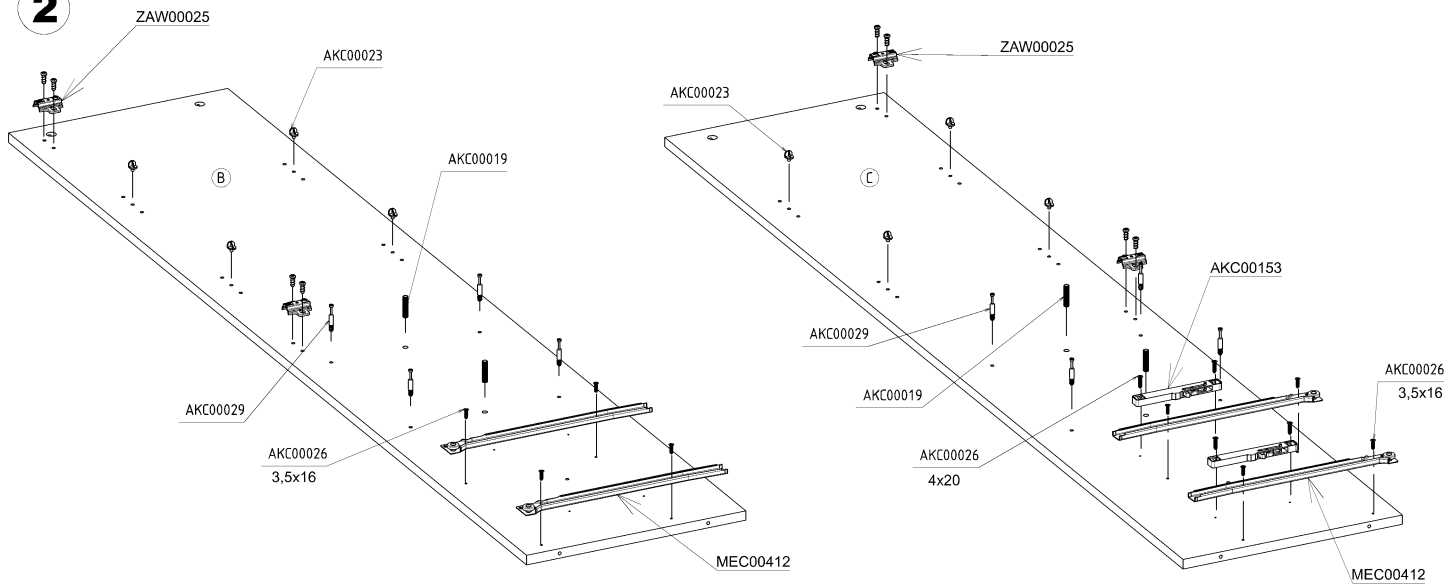

HEY-17 REGAŁ 65W

L-65 H-195 D-42

x 6  AKC00019	x 8  7x50 AKC00120	x 8  7x70 AKC00056	x 16  AKC00004	x 12  AKC00029	x 12  AKC00151	   60 min
x 12  AKC00004	x 4  ZAW00025	x 8  AKC00023	x 4  AKC00036	x 2  AKC00153	x 70  AKC00018	
x 28  3,5x16 AKC00026	x 32  3,5x30 AKC00026	x 4  4x20 AKC00026	x 1  AKC00017	x 4  UCH00037	x 4  NOG00040	

1

2

3

4

5

6

7

8