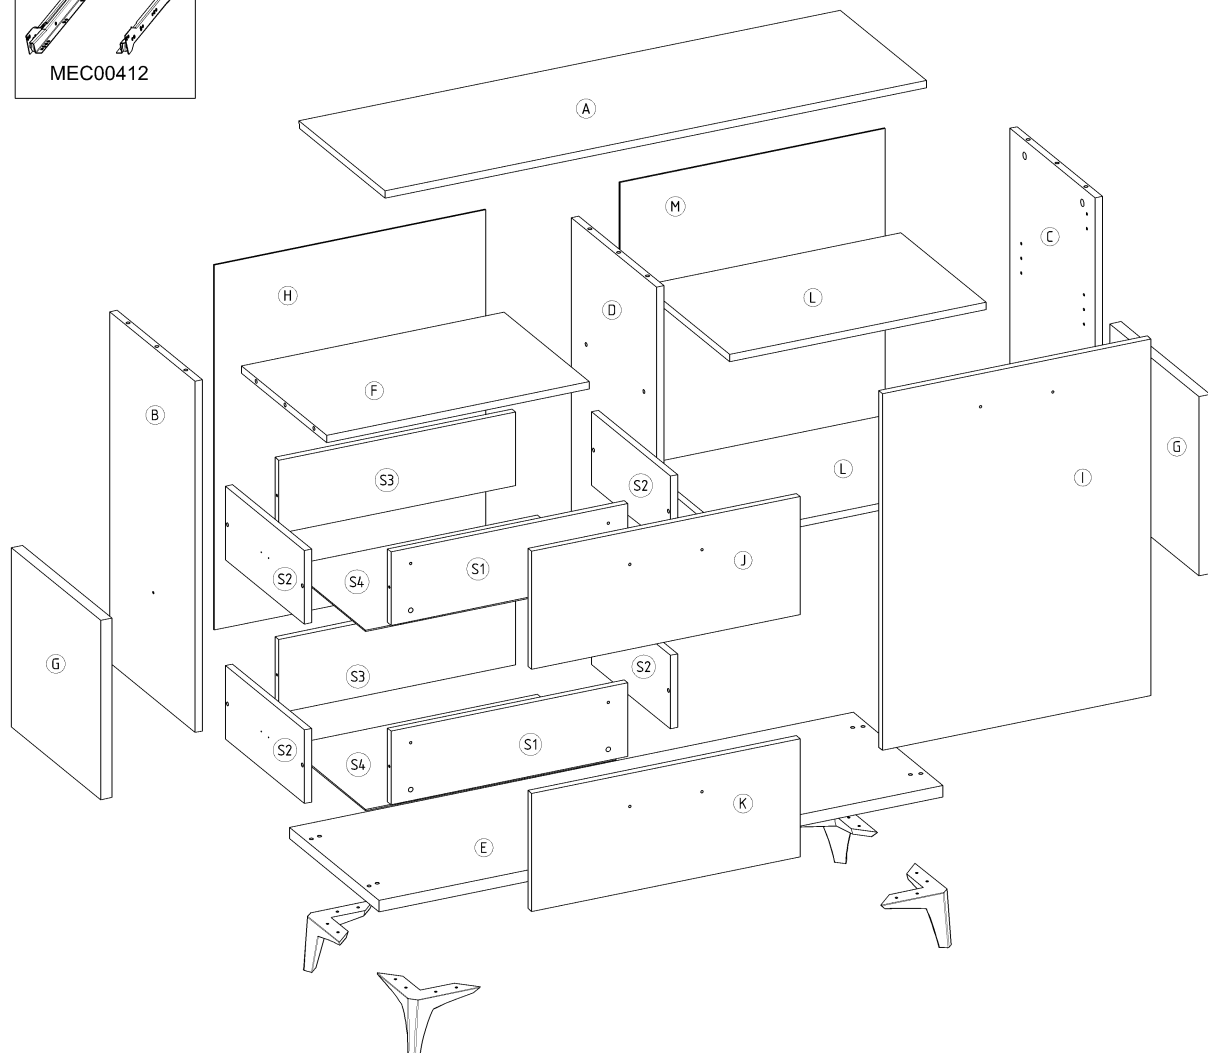

# HEY-09 KOMODA 125W

L-125 H-93 D-42

<b>x 4</b>  AKC00019	<b>x 10</b>  7x50 AKC00120	<b>x 10</b>  7x70 AKC00056	<b>x 20</b>  AKC00004	<b>x 8</b>  AKC00029	<b>x 8</b>  AKC00151	   <b>50 min</b>
<b>x 8</b>  AKC00004	<b>x 2</b>  ZAW00025	<b>x 8</b>  AKC00023	<b>x 4</b>  AKC00036	<b>x 2</b>  AKC00153	<b>x 50</b>  AKC00018	
<b>x 34</b>  3,5x16 AKC00026	<b>x 26</b>  3,5x30 AKC00026	<b>x 4</b>  4x20 AKC00026	<b>x 1</b>  AKC00148	<b>x 1</b>  ZAW00017	<b>x 3</b>  UCH00037	
<b>x 2</b> L-350 mm  MEC00412						

1

2

3

4

5

6

7