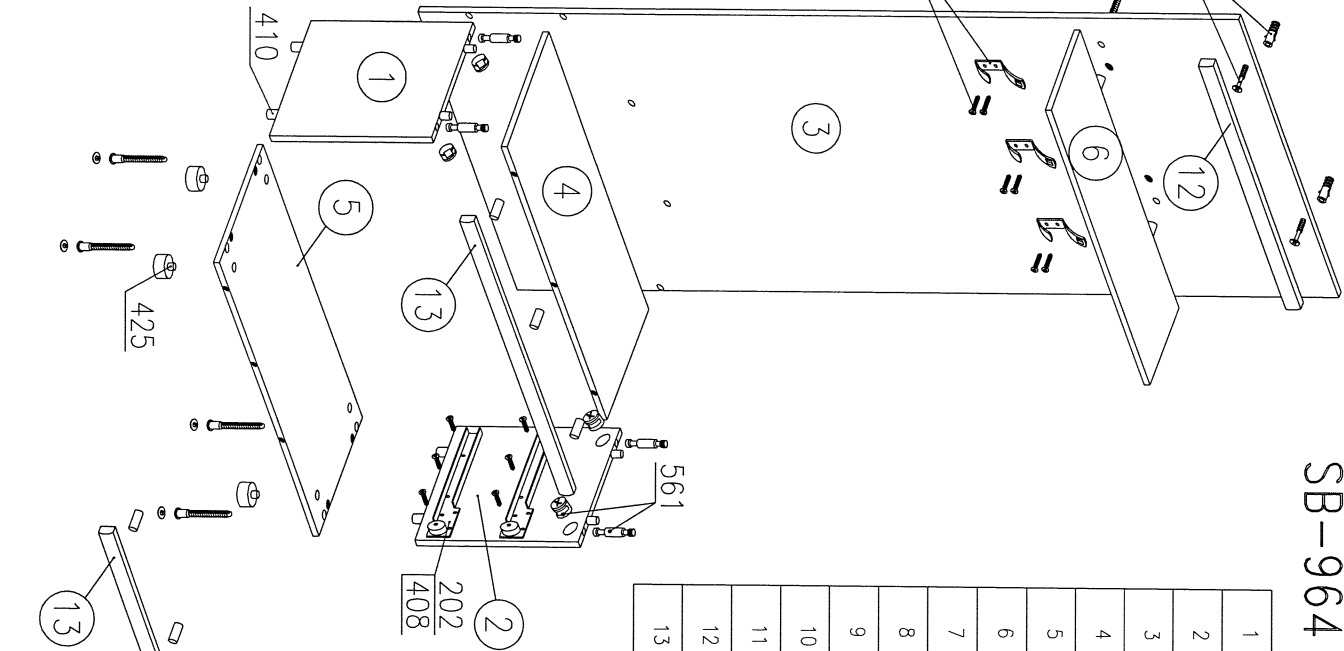

# CS-964 "GRETTA" SB-964 "GRETTA"

2241

1	445x330	1
2	445x330	1
3	2241x800	1
4	800x330	1
5	800x330	1
6	800x230	1
7	196x796	2
8	300x115	4
9	710x94	2
10	710x94	2
11	720x300x3,2	2
12	800x40x22	1
13	800x40x22	2

202	4x13		24
203	4x35		8
205	4x16		6
209	4x25		8
301	1,6x25		24
402	4x40		4
406			13
408	L=300		2
561			4
410			32
418			2
425	h=27mm		4
434			3
435	4x50		2
465			8
499	L=800mm		1