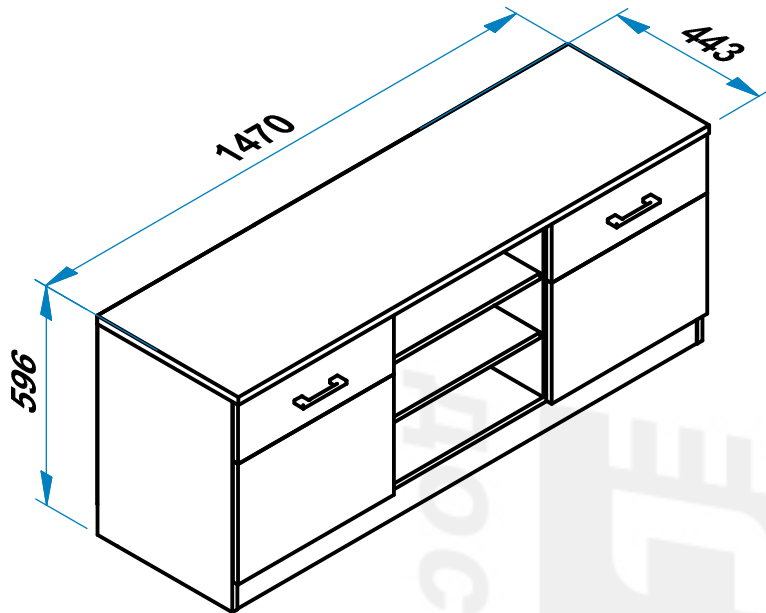

# Тумба СБ-2027 КЛЕО

14	301	1,6x25		60
15	209	4x25		4
16	406	Φ7-50		4
17	461			4
18	404	nakl.		4
19	707			4
20	470	H008 D14		4
21	405	5.4-X-01		8
22	402			2
23	602	4 x 13		8
24	561			12
25	410	Φ8-30		24
26	615	3x16		16

Поз.	L	B	S	Кол.
1	570	420	16	1
2	570	420	16	1
3	474	420	16	1
4	474	420	16	1
5	1436	420	16	1
12	508	486	3	3
10	1470	440	22	1
11	474	410	16	2
13	1436	80	16	2
6	326	486	16	1
7	160	486	16	1
8	160	486	16	1
9	326	486	16	1