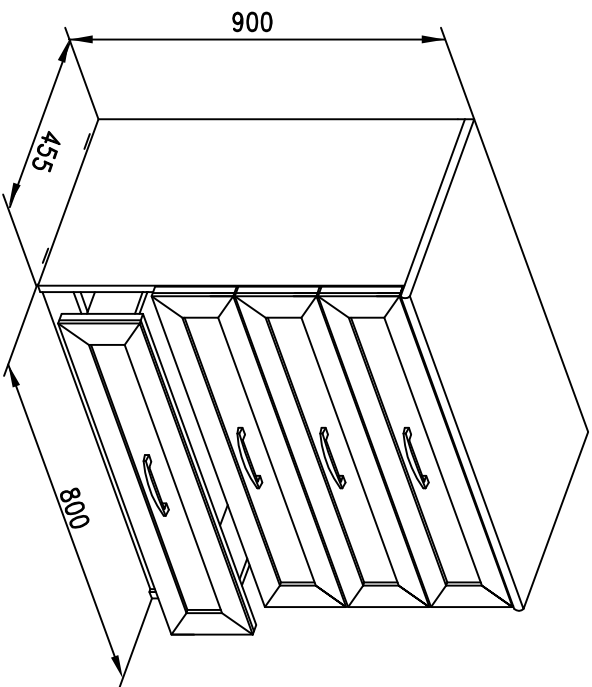

СБ-2283 комод "ДЖОРДЖИЯ" Санремо

1	880x426	1
2	880x426	1
4	800x452	1
5	766x80	3
6	812x396x3	2
7	196x796	4
8	400x115	4
9	400x115	4
10/10a	710x94	4/4
11	720x400x3	4

202	4x13		56
301	1,6x25		78
401			4
402	4x35		4
410			42
406	∅7x50		6
408	L400		4
561			4
203	4x35		16
209	4x25		16
407	L=783		1