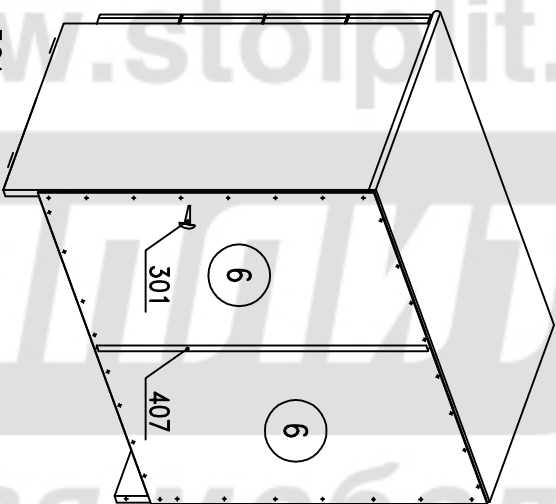

СБ-2283 комод "ДЖОРДЖИЯ" Санремо

1	880x426	1
2	880x426	1
4	800x452	1
5	766x80	3
6	812x396x3	2
7	196x796	4
8	400x115	4
9	400x115	4
10/10a	710x94	4/4
11	720x400x3	4

202	4x13		56
301	1,6x25		78
401			4
402	4x35		4
410			42
406	∅7x50		6
408	L400		4
561			4
203	4x35		16
209	4x25		16
407	L=783		1