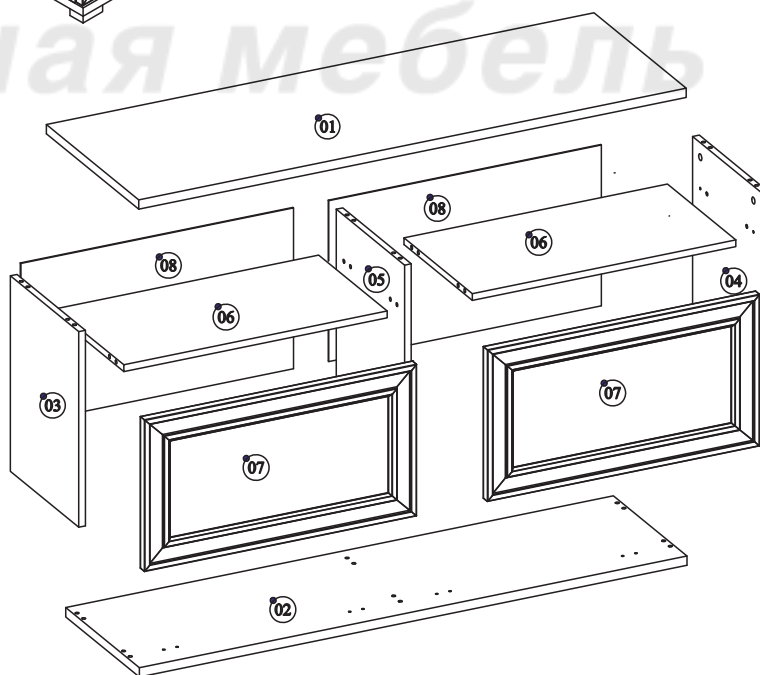

Флоренция СБ-2406 Тумба ТВ

301	1.6x25		36
205	4x16		8
406	Ø7x50		6
461			6
602	4x13		8
125	4x25		4
401			5
622	4x25		10
410	Ø8x30		16
410a	Ø8x50		2
704			2
402			2
561-1			10
561-2			10
561-3			10
417-1			4
417-2			4
417-3			2
404a-1			4
404a-2			4

№	L	B	S	quantity
01	1320	440	22	1
02	1320	355	22	1
03	462	330	16	1
04	462	330	16	1
05	330	462	16	1
06	635	330	16	2
07	654	356	21	2
08	657	380	3	2

4

5

6