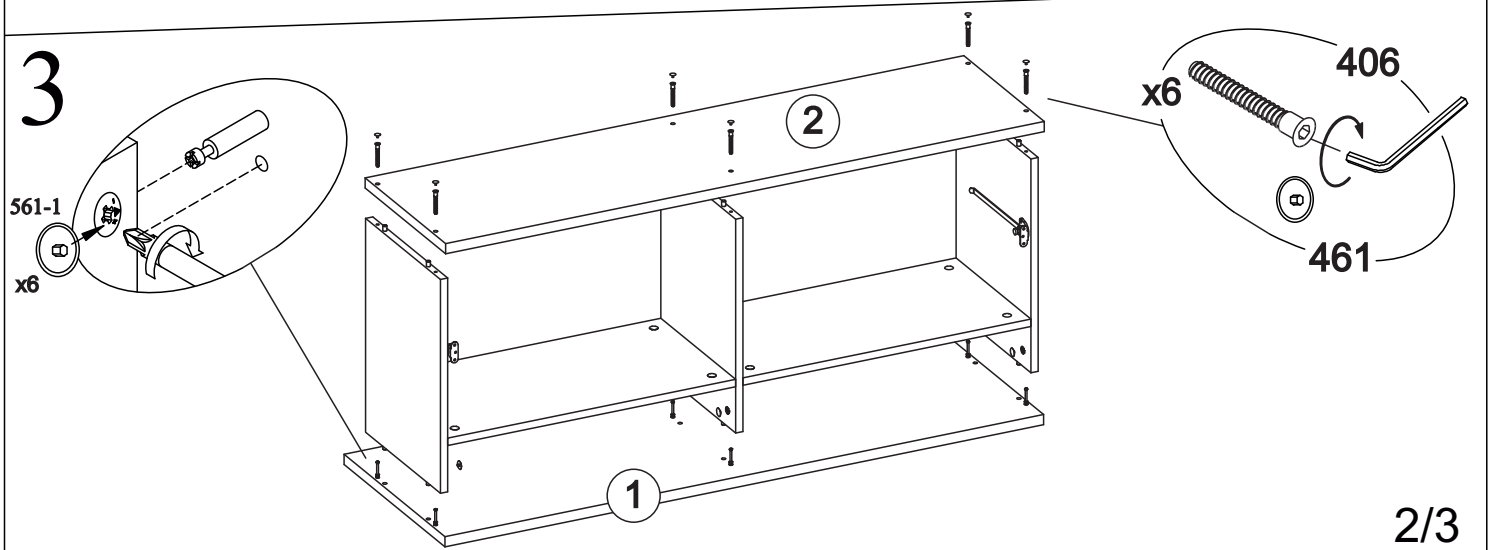

Флоренция СБ-2406 Тумба ТВ

301	1.6x25		36
205	4x16		8
406	Ø7x50		6
461			6
602	4x13		8
125	4x25		4
401			5
622	4x25		10
410	Ø8x30		16
410a	Ø8x50		2
704			2
402			2
561-1			10
561-2			10
561-3			10
417-1			4
417-2			4
417-3			2
404a-1			4
404a-2			4

№	L	B	S	quantity
01	1320	440	22	1
02	1320	355	22	1
03	462	330	16	1
04	462	330	16	1
05	330	462	16	1
06	635	330	16	2
07	654	356	21	2
08	657	380	3	2

4

5

6