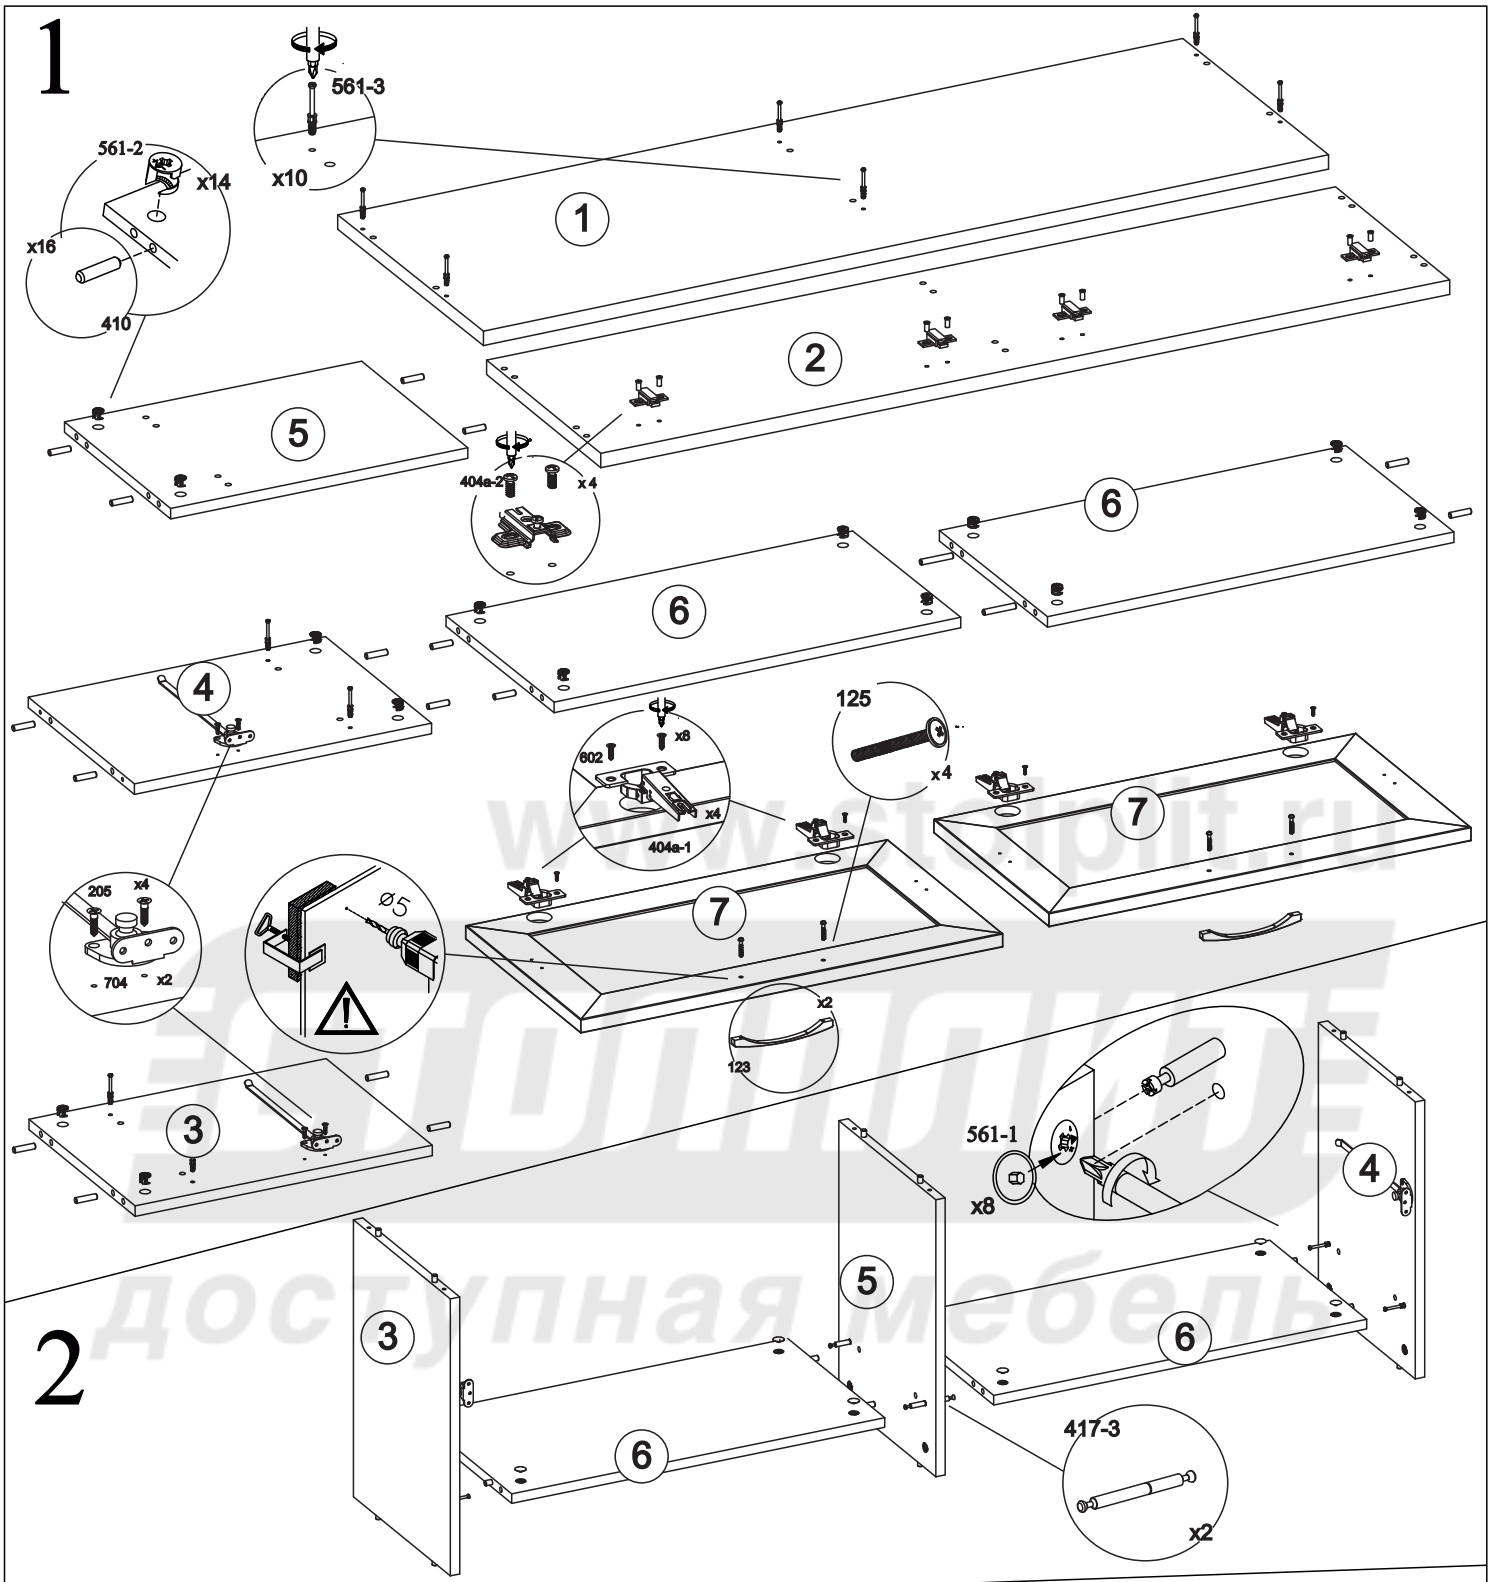

Флоренция СБ-2406 Тумба ТВ

301	1.6x25		36
205	4x16		8
406	Ø7x50		6
461			6
602	4x13		8
125	4x25		4
401			5
622	4x25		10
410	Ø8x30		16
410a	Ø8x50		2
704			2
402			2
561-1			10
561-2			10
561-3			10
417-1			4
417-2			4
417-3			2
404a-1			4
404a-2			4

№	L	B	S	quantity
01	1320	440	22	1
02	1320	355	22	1
03	462	330	16	1
04	462	330	16	1
05	330	462	16	1
06	635	330	16	2
07	654	356	21	2
08	657	380	3	2

4

5

6