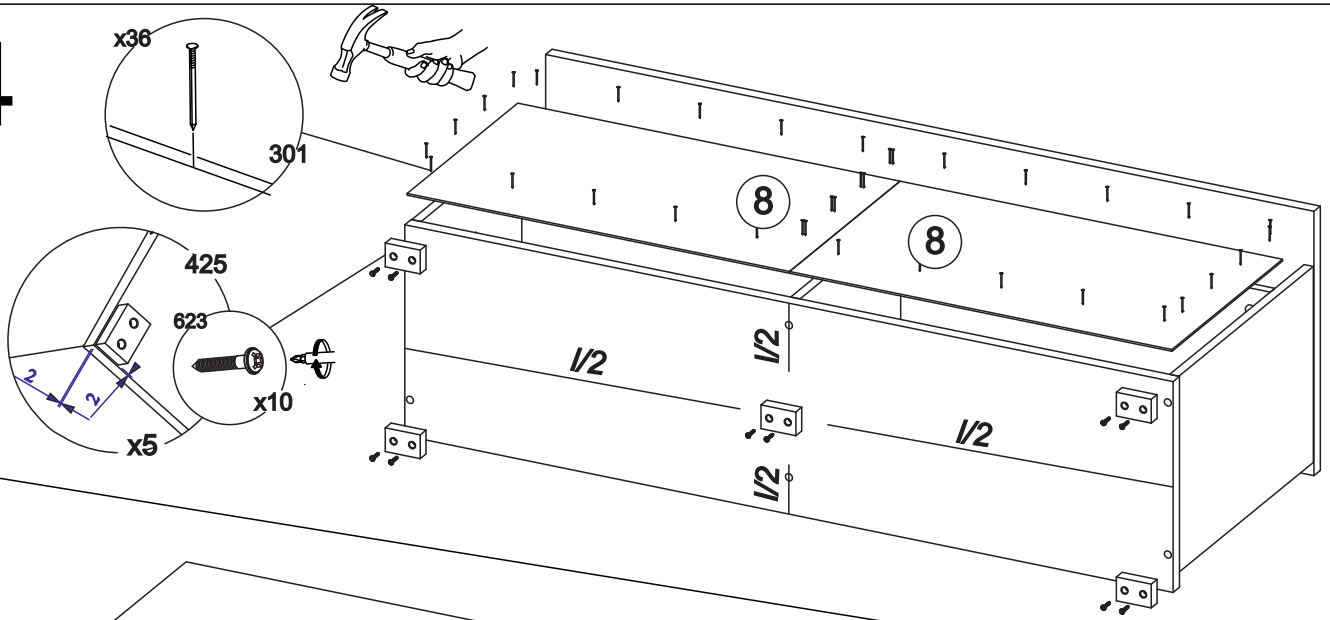

Флоренция СБ-2406 Тумба ТВ

301	1.6x25		36
205	4x16		8
406	Ø7x50		6
461			6
602	4x13		8
125	4x25		4
401			5
622	4x25		10
410	Ø8x30		16
410a	Ø8x50		2
704			2
402			2
561-1			10
561-2			10
561-3			10
417-1			4
417-2			4
417-3			2
404a-1			4
404a-2			4

№	L	B	S	quantity
01	1320	440	22	1
02	1320	355	22	1
03	462	330	16	1
04	462	330	16	1
05	330	462	16	1
06	635	330	16	2
07	654	356	21	2
08	657	380	3	2

4

5

6