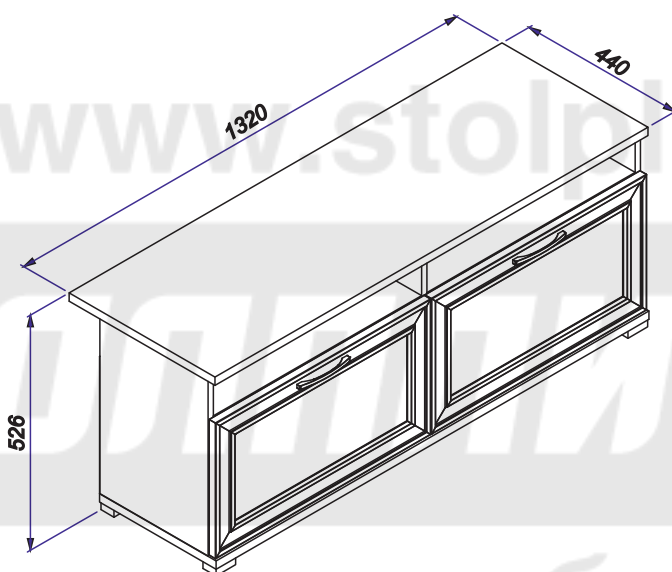

Флоренция СБ-2406 Тумба ТВ

301	1.6x25		36
205	4x16		8
406	Ø7x50		6
461			6
602	4x13		8
125	4x25		4
401			5
622	4x25		10
410	Ø8x30		16
410a	Ø8x50		2
704			2
402			2
561-1			10
561-2			10
561-3			10
417-1			4
417-2			4
417-3			2
404a-1			4
404a-2			4

№	L	B	S	quantity
01	1320	440	22	1
02	1320	355	22	1
03	462	330	16	1
04	462	330	16	1
05	330	462	16	1
06	635	330	16	2
07	654	356	21	2
08	657	380	3	2

4

5

6