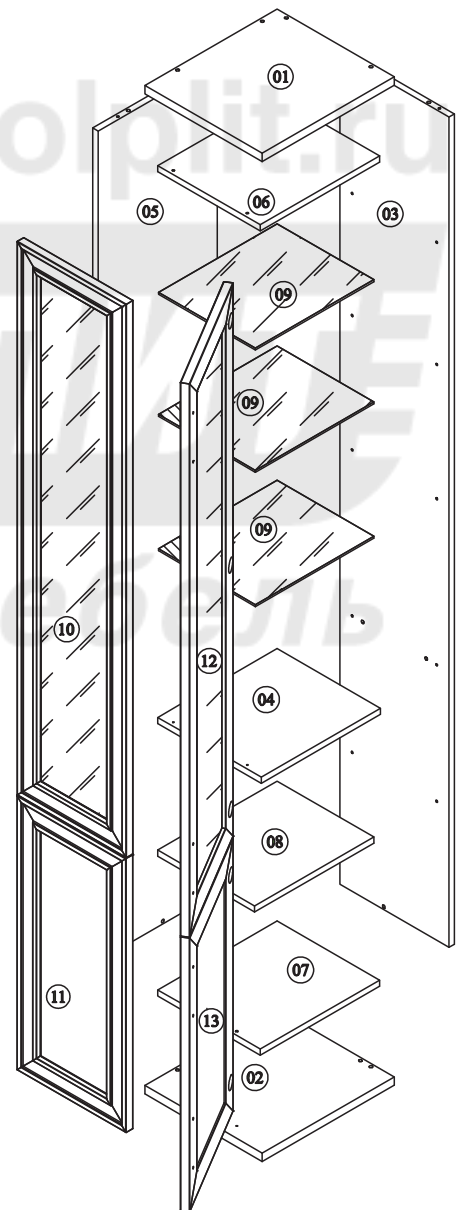

Витрина торцевая левая Флоренция СБ-2400

| | | | |
|-------|----------|--|----|
| 209 | 4x25 | | 4 |
| 202 | 4x13 | | 12 |
| 406 | Ø7x50 | | 11 |
| 461 | | | 7 |
| 125 | M4x25 | | 4 |
| 405 | 5.4-X-01 | | 4 |
| 488 | | | 12 |
| 402 | | | 2 |
| 602 | 4x13 | | 10 |
| 623 | 4x25 | | 8 |
| 410 | Ø8x30 | | 12 |
| 401 | | | 4 |
| 538 | | | 8 |
| 539 | | | 1 |
| 603 | 4x16 | | 1 |
| 404-1 | | | 5 |
| 404-2 | | | 5 |
| 561-1 | | | 4 |
| 561-2 | | | 4 |
| 561-3 | | | 4 |

| № | L | B | S | Quantity |
|----|------|-----|----|----------|
| 01 | 395 | 355 | 22 | 1 |
| 02 | 395 | 355 | 22 | 1 |
| 03 | 2176 | 330 | 16 | 1 |
| 04 | 356 | 313 | 16 | 1 |
| 05 | 2176 | 356 | 16 | 1 |
| 06 | 356 | 313 | 16 | 1 |
| 07 | 356 | 313 | 16 | 1 |
| 08 | 356 | 293 | 16 | 1 |
| 09 | 354 | 293 | 5 | 3 |
| 10 | 1448 | 330 | 21 | 1 |
| 11 | 716 | 330 | 21 | 1 |
| 12 | 1448 | 384 | 21 | 1 |
| 13 | 716 | 384 | 21 | 1 |

1

2

3

СБ-2400 2/3