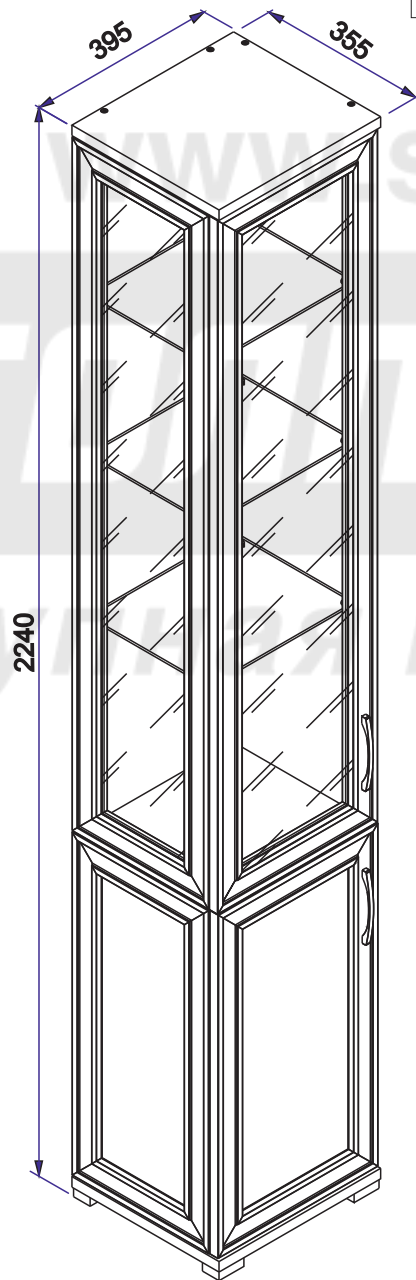

Витрина торцевая левая Флоренция СБ-2400

| | | | |
|-------|----------|--|----|
| 209 | 4x25 | | 4 |
| 202 | 4x13 | | 12 |
| 406 | Ø7x50 | | 11 |
| 461 | | | 7 |
| 125 | M4x25 | | 4 |
| 405 | 5.4-X-01 | | 4 |
| 488 | | | 12 |
| 402 | | | 2 |
| 602 | 4x13 | | 10 |
| 623 | 4x25 | | 8 |
| 410 | Ø8x30 | | 12 |
| 401 | | | 4 |
| 538 | | | 8 |
| 539 | | | 1 |
| 603 | 4x16 | | 1 |
| 404-1 | | | 5 |
| 404-2 | | | 5 |
| 561-1 | | | 4 |
| 561-2 | | | 4 |
| 561-3 | | | 4 |

| № | L | B | S | Quantity |
|----|------|-----|----|----------|
| 01 | 395 | 355 | 22 | 1 |
| 02 | 395 | 355 | 22 | 1 |
| 03 | 2176 | 330 | 16 | 1 |
| 04 | 356 | 313 | 16 | 1 |
| 05 | 2176 | 356 | 16 | 1 |
| 06 | 356 | 313 | 16 | 1 |
| 07 | 356 | 313 | 16 | 1 |
| 08 | 356 | 293 | 16 | 1 |
| 09 | 354 | 293 | 5 | 3 |
| 10 | 1448 | 330 | 21 | 1 |
| 11 | 716 | 330 | 21 | 1 |
| 12 | 1448 | 384 | 21 | 1 |
| 13 | 716 | 384 | 21 | 1 |

1

2

3

СБ-2400 2/3