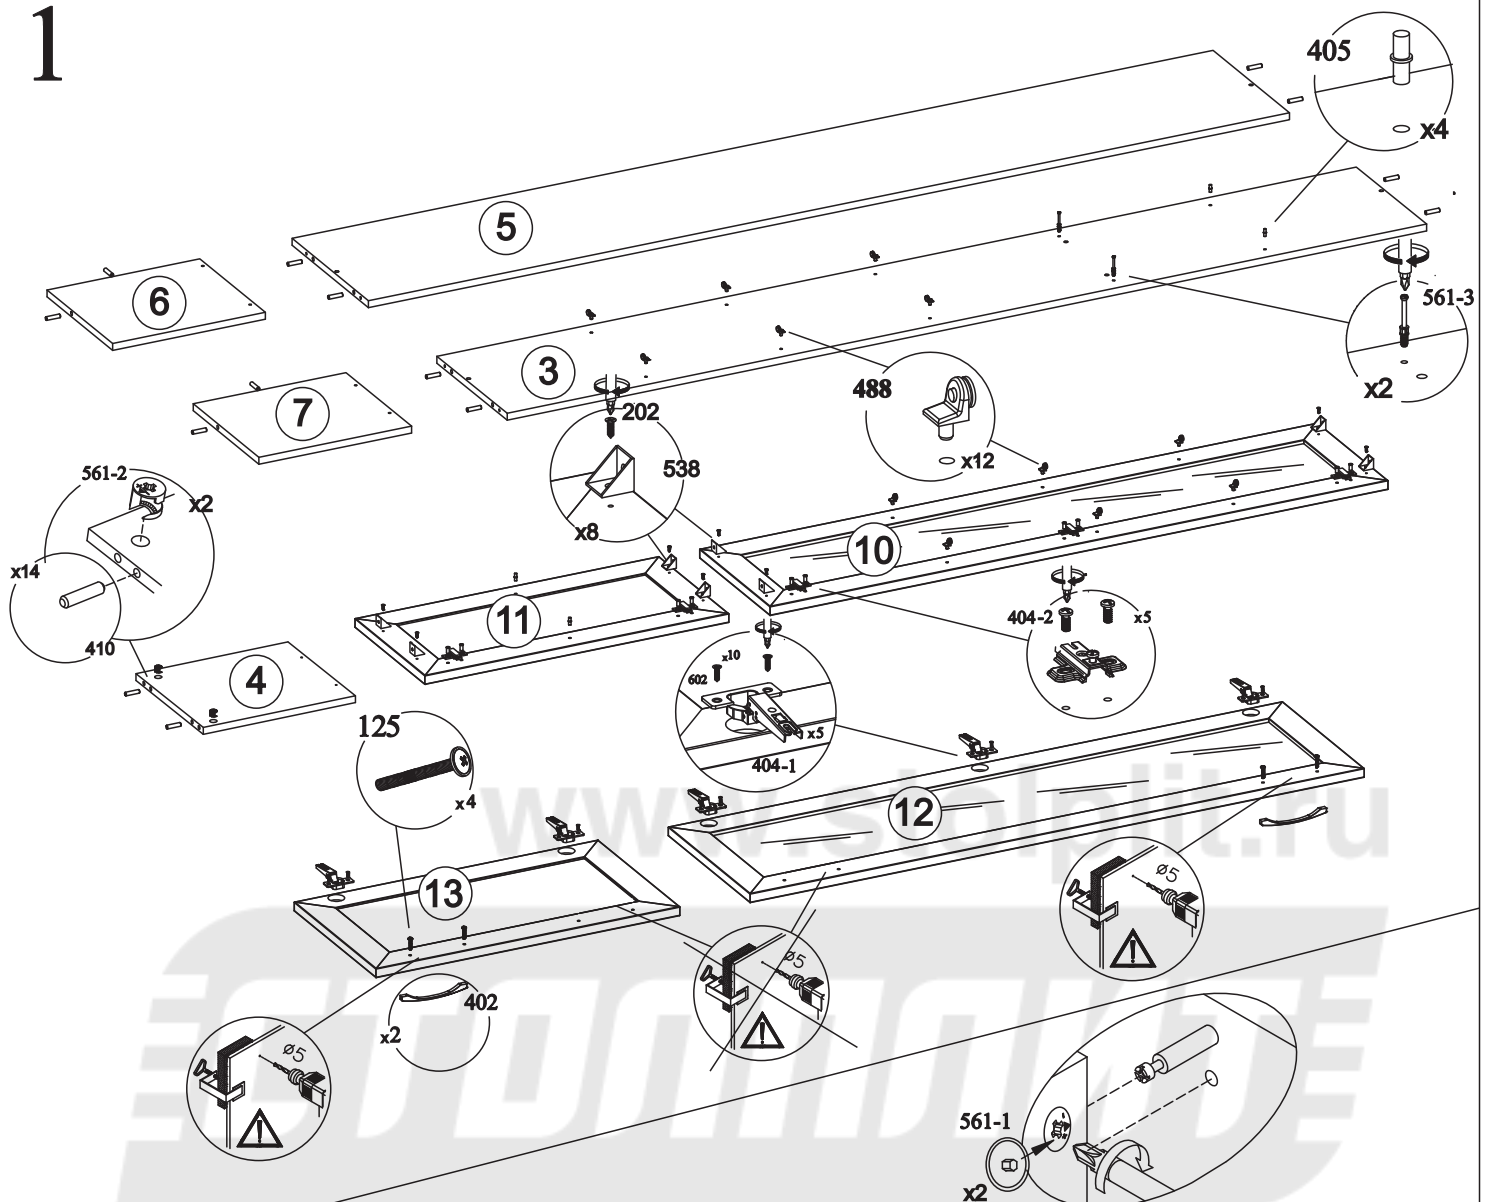

Витрина торцевая левая Флоренция СБ-2400

| | | | |
|-------|----------|--|----|
| 209 | 4x25 | | 4 |
| 202 | 4x13 | | 12 |
| 406 | Ø7x50 | | 11 |
| 461 | | | 7 |
| 125 | M4x25 | | 4 |
| 405 | 5.4-X-01 | | 4 |
| 488 | | | 12 |
| 402 | | | 2 |
| 602 | 4x13 | | 10 |
| 623 | 4x25 | | 8 |
| 410 | Ø8x30 | | 12 |
| 401 | | | 4 |
| 538 | | | 8 |
| 539 | | | 1 |
| 603 | 4x16 | | 1 |
| 404-1 | | | 5 |
| 404-2 | | | 5 |
| 561-1 | | | 4 |
| 561-2 | | | 4 |
| 561-3 | | | 4 |

| № | L | B | S | Quantity |
|----|------|-----|----|----------|
| 01 | 395 | 355 | 22 | 1 |
| 02 | 395 | 355 | 22 | 1 |
| 03 | 2176 | 330 | 16 | 1 |
| 04 | 356 | 313 | 16 | 1 |
| 05 | 2176 | 356 | 16 | 1 |
| 06 | 356 | 313 | 16 | 1 |
| 07 | 356 | 313 | 16 | 1 |
| 08 | 356 | 293 | 16 | 1 |
| 09 | 354 | 293 | 5 | 3 |
| 10 | 1448 | 330 | 21 | 1 |
| 11 | 716 | 330 | 21 | 1 |
| 12 | 1448 | 384 | 21 | 1 |
| 13 | 716 | 384 | 21 | 1 |

1

2

3

СБ-2400 2/3