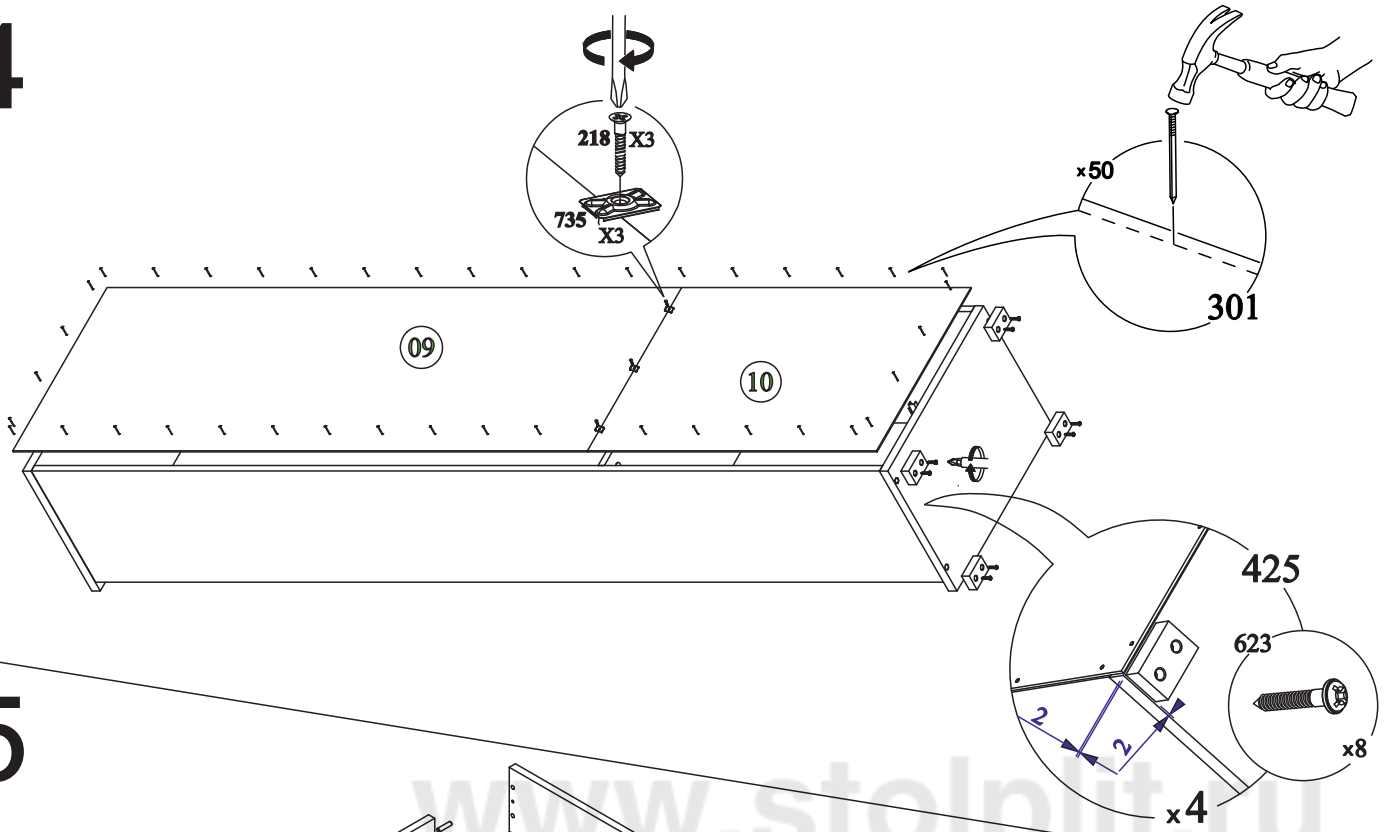

Флоренция СБ-2398 Витрина с ящиками

203	4x35		8				
202	4x13		24				
209	4x25		8				
301	1.6x25		66				
425			4				
123			4				
119	M4x35		4				
623	4x25		8				
406	Ø7x50		8				
410	Ø8x30		28				
451	Bz27 300mm		2				
404	НАКЛ. 110° Ø35		5				
402			4				
602	4x13		10				
488			12				
461			8				
539			1				
603	4x16		1				
561-1			4				
561-2			4	735			3
561-3			4	218	3x18		3

№	L	B	S	Quantity
01	490	355	22	2
02	454	310	16	3
03	2176	330	16	1
04	2176	330	16	1
05	456	330	16	1
06	484	178	21	2
07	356	484	21	1
08	1448	484	21	1
09	1474	484	3	1
10	742	484	3	1

0 10 20 30 40 50 60 70 80 90 100 110 120 130 140 150 160 170 180 190

4

5

6

7