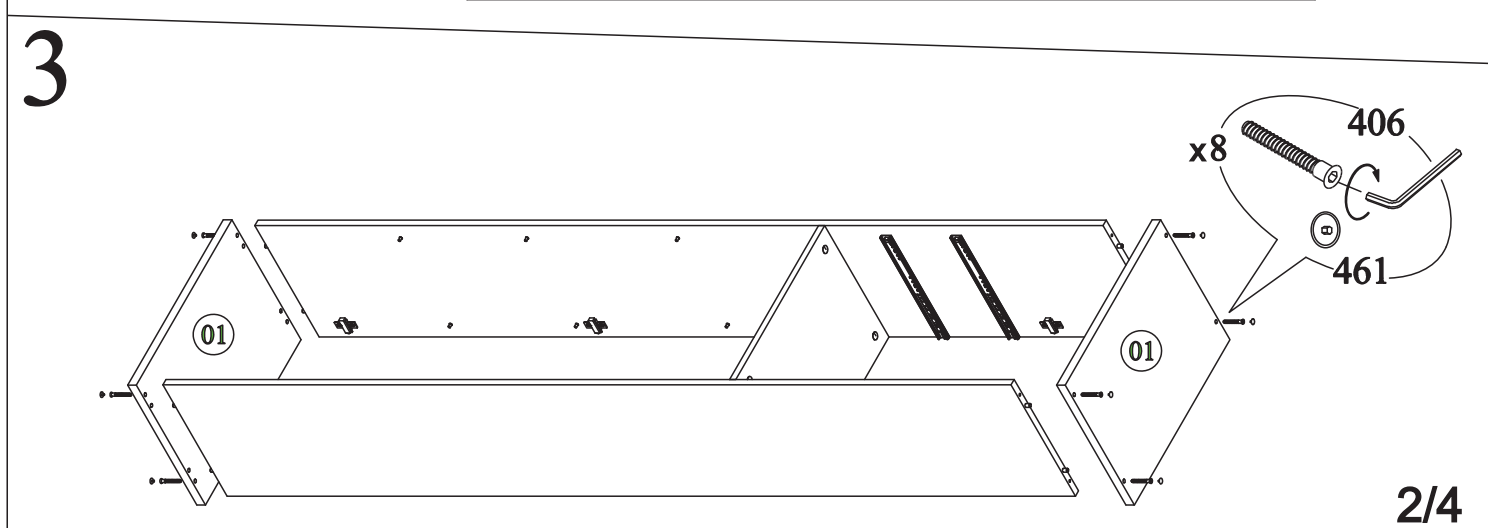

Флоренция СБ-2398 Витрина с ящиками

203	4x35		8				
202	4x13		24				
209	4x25		8				
301	1.6x25		66				
425			4				
123			4				
119	M4x35		4				
623	4x25		8				
406	Ø7x50		8				
410	Ø8x30		28				
451	Bz27 300mm		2				
404	НАКЛ. 110° Ø35		5				
402			4				
602	4x13		10				
488			12				
461			8				
539			1				
603	4x16		1				
561-1			4				
561-2			4	735			3
561-3			4	218	3x18		3

№	L	B	S	Quantity
01	490	355	22	2
02	454	310	16	3
03	2176	330	16	1
04	2176	330	16	1
05	456	330	16	1
06	484	178	21	2
07	356	484	21	1
08	1448	484	21	1
09	1474	484	3	1
10	742	484	3	1

0 10 20 30 40 50 60 70 80 90 100 110 120 130 140 150 160 170 180 190