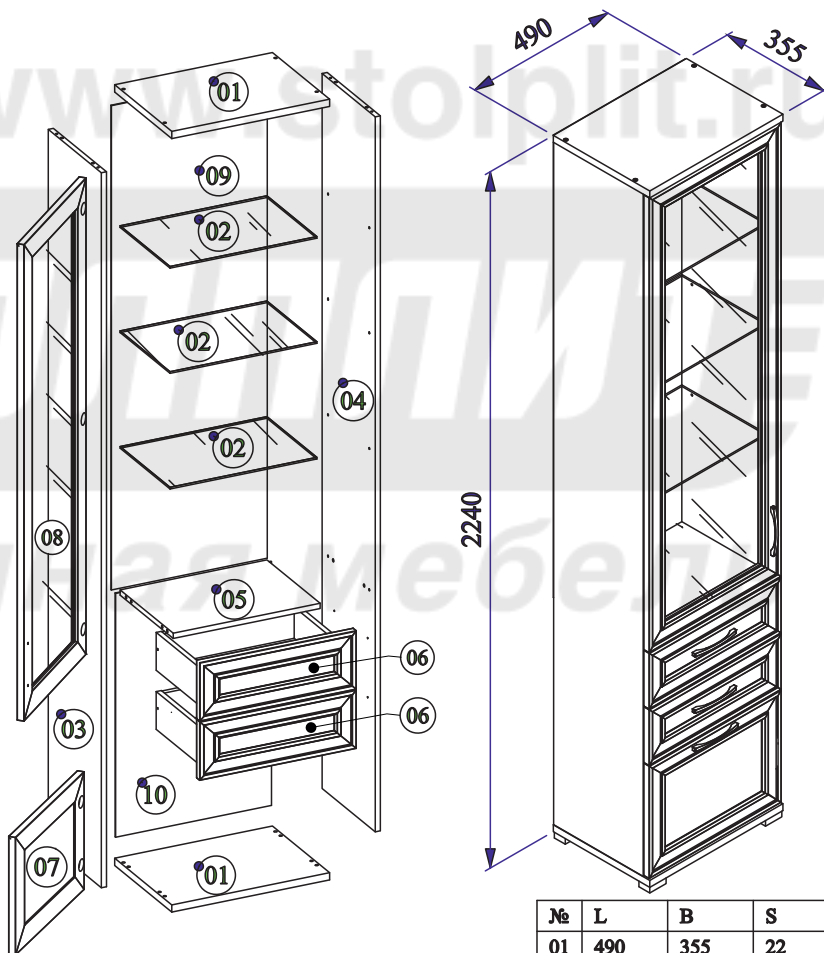

Флоренция СБ-2398 Витрина с ящиками

203	4x35		8				
202	4x13		24				
209	4x25		8				
301	1.6x25		66				
425			4				
123			4				
119	M4x35		4				
623	4x25		8				
406	Ø7x50		8				
410	Ø8x30		28				
451	Bz27 300mm		2				
404	НАКЛ. 110° Ø35		5				
402			4				
602	4x13		10				
488			12				
461			8				
539			1				
603	4x16		1				
561-1			4				
561-2			4	735			3
561-3			4	218	3x18		3

№	L	B	S	Quantity
01	490	355	22	2
02	454	310	16	3
03	2176	330	16	1
04	2176	330	16	1
05	456	330	16	1
06	484	178	21	2
07	356	484	21	1
08	1448	484	21	1
09	1474	484	3	1
10	742	484	3	1

0 10 20 30 40 50 60 70 80 90 100 110 120 130 140 150 160 170 180 190