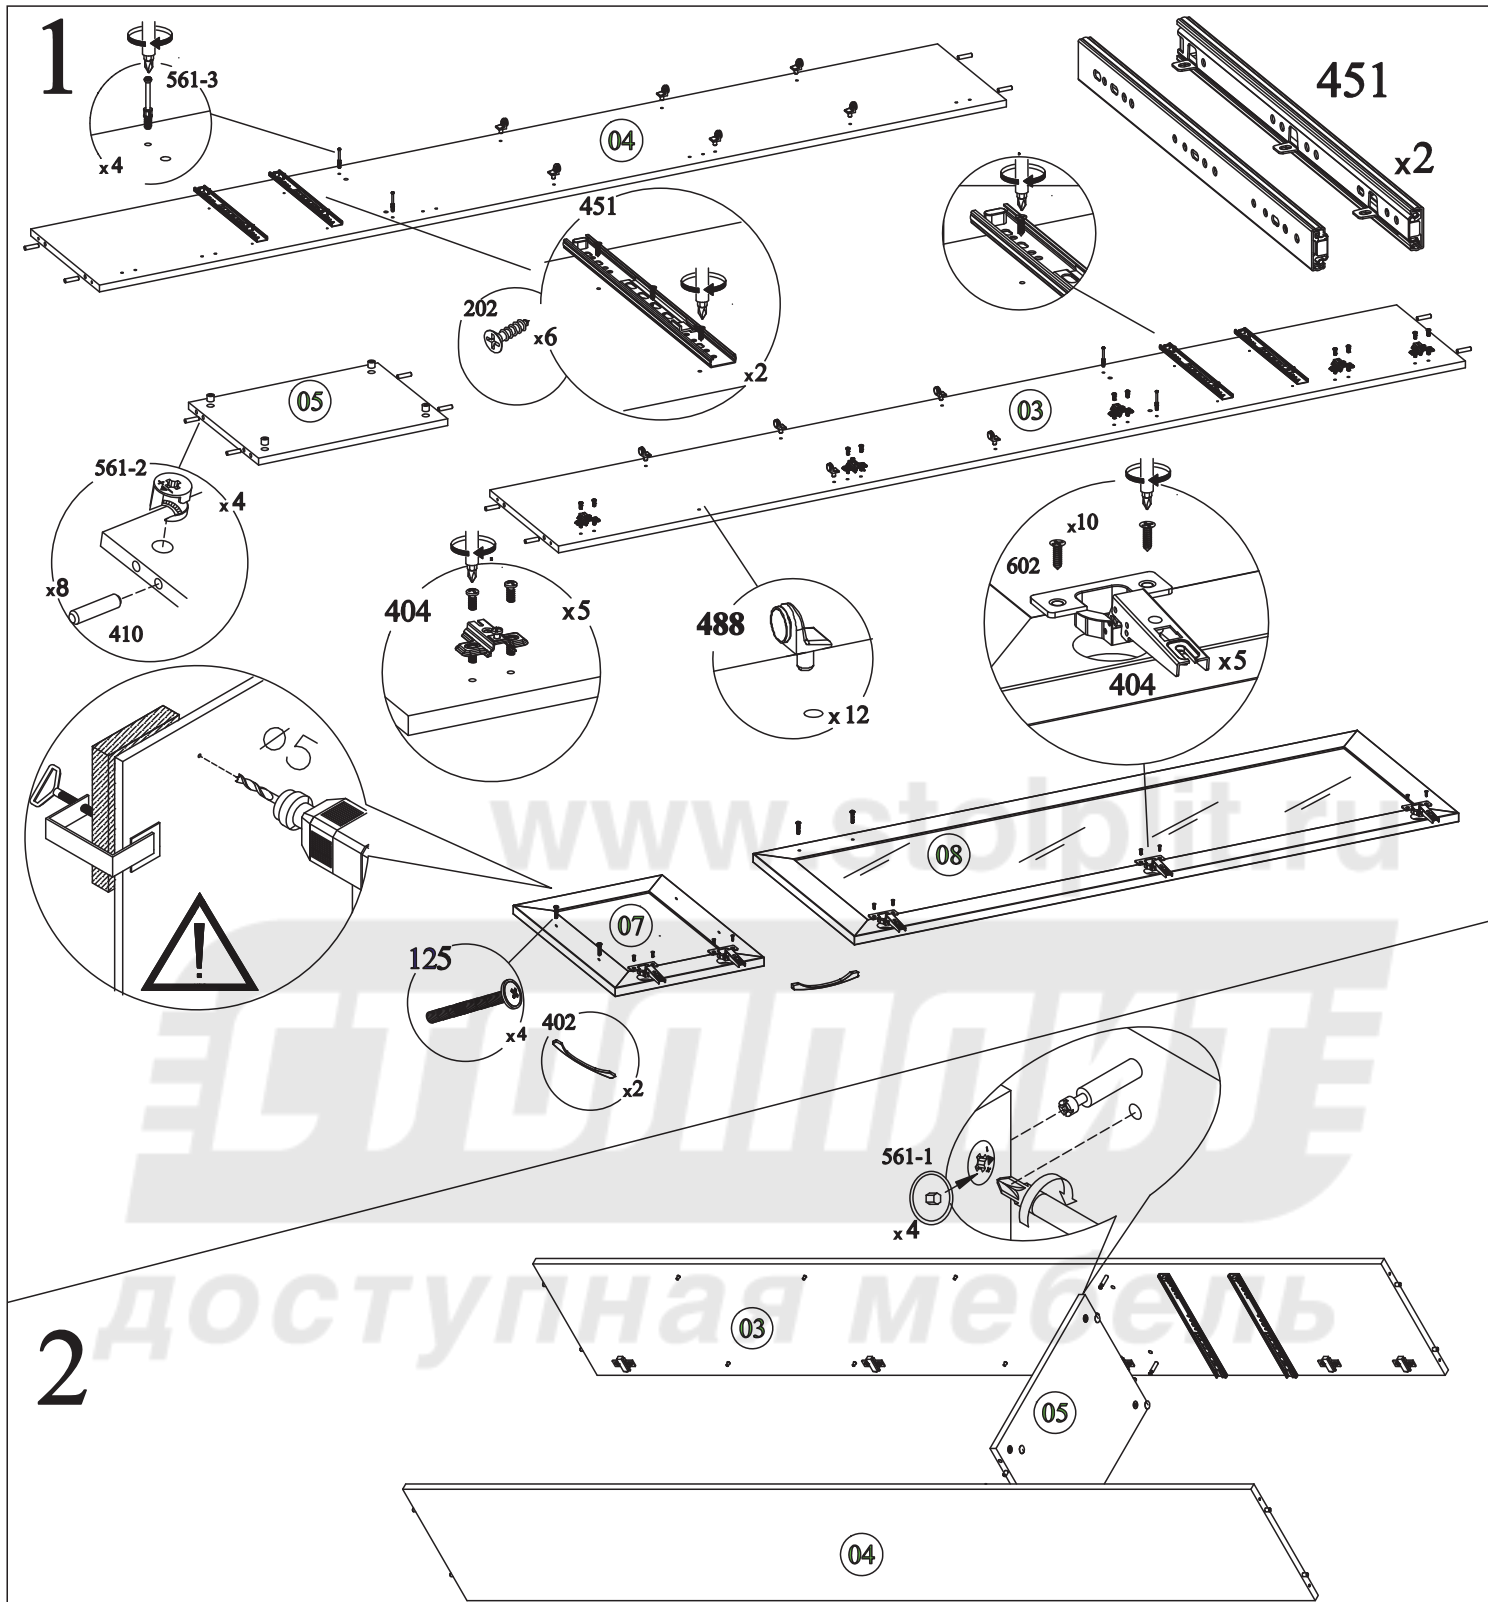

Флоренция СБ-2398 Витрина с ящиками

203	4x35		8				
202	4x13		24				
209	4x25		8				
301	1.6x25		66				
425			4				
123			4				
119	M4x35		4				
623	4x25		8				
406	Ø7x50		8				
410	Ø8x30		28				
451	Bz27 300mm		2				
404	НАКЛ. 110° Ø35		5				
402			4				
602	4x13		10				
488			12				
461			8				
539			1				
603	4x16		1				
561-1			4				
561-2			4	735			3
561-3			4	218	3x18		3

№	L	B	S	Quantity
01	490	355	22	2
02	454	310	16	3
03	2176	330	16	1
04	2176	330	16	1
05	456	330	16	1
06	484	178	21	2
07	356	484	21	1
08	1448	484	21	1
09	1474	484	3	1
10	742	484	3	1

0 10 20 30 40 50 60 70 80 90 100 110 120 130 140 150 160 170 180 190

4

5

6

7