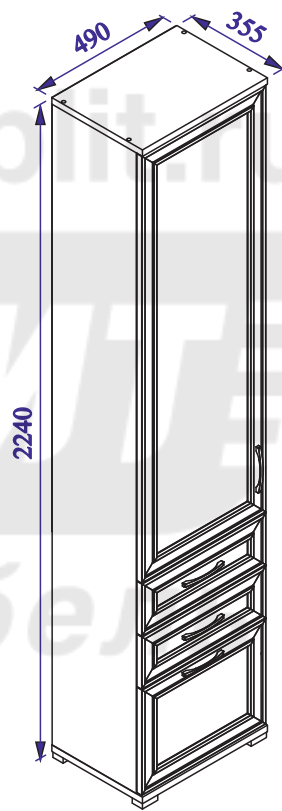

Флоренция СБ-2396 Шкаф с ящиками

203	4x35		8				
202	4x13		24				
209	4x25		8				
301	1.6x25		66				
425			4				
123			4				
119	M4x35		4				
623	4x25		8				
406	Ø7x50		8				
410	Ø8x30		28				
451	Bz27 300mm		2				
404	НАКЛ 110° Ø35		5				
402			4				
602	4x13		10				
405			12				
461			8				
539			1				
603	4x16		1				
561-1			4				
561-2			4	735			3
561-3			4	218	3x18		3

№	L	B	S	Quantity
01	490	355	22	2
02	456	310	16	3
03	2176	330	16	1
04	2176	330	16	1
05	456	330	16	1
6.1	484	176	21	2
6.2	404	94	16	2
6.3	404	94	16	2
6.4	300	115	16	2
6.5	414	298	3	2
7	356	484	21	1
8	1448	484	21	1
9	1474	484	3	1
10	742	484	3	1