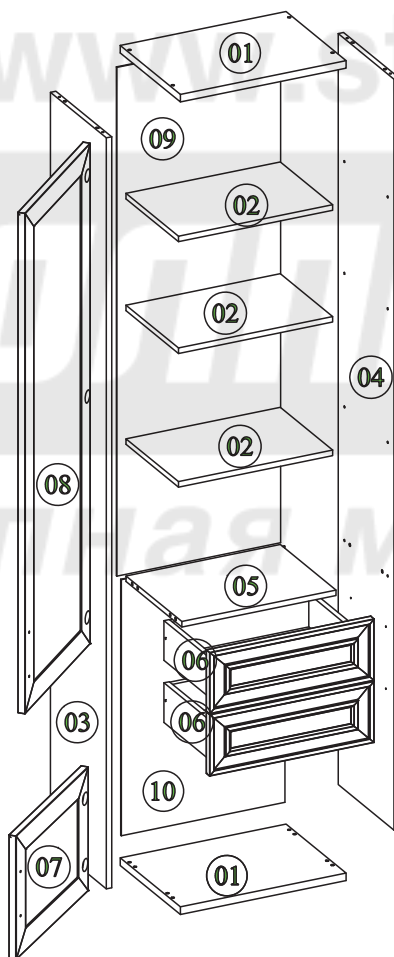

Флоренция СБ-2396 Шкаф с ящиками

203	4x35		8				
202	4x13		24				
209	4x25		8				
301	1.6x25		66				
425			4				
123			4				
119	M4x35		4				
623	4x25		8				
406	Ø7x50		8				
410	Ø8x30		28				
451	Bz27 300mm		2				
404	НАКЛ 110° Ø35		5				
402			4				
602	4x13		10				
405			12				
461			8				
539			1				
603	4x16		1				
561-1			4				
561-2			4	735			3
561-3			4	218	3x18		3

№	L	B	S	Quantity
01	490	355	22	2
02	456	310	16	3
03	2176	330	16	1
04	2176	330	16	1
05	456	330	16	1
6.1	484	176	21	2
6.2	404	94	16	2
6.3	404	94	16	2
6.4	300	115	16	2
6.5	414	298	3	2
7	356	484	21	1
8	1448	484	21	1
9	1474	484	3	1
10	742	484	3	1