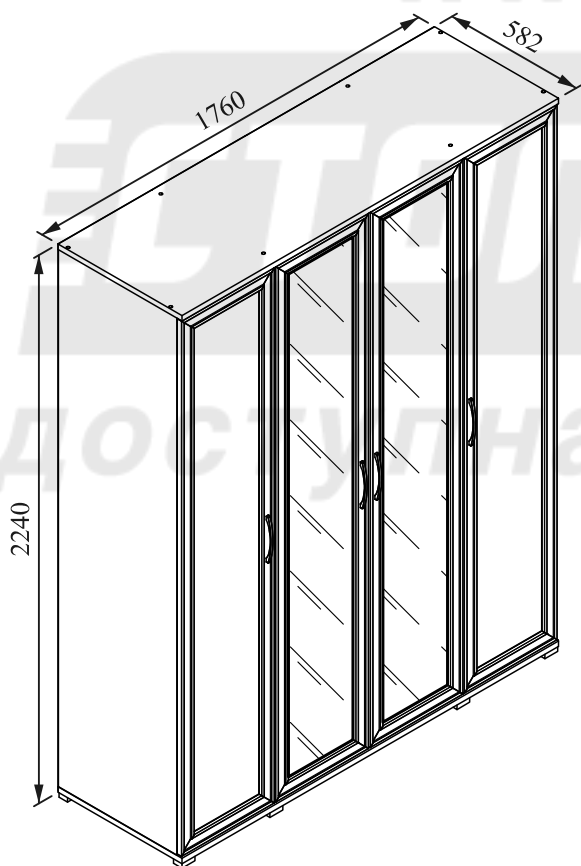

ФЛОРЕНЦИЯ СБ-2389

Поз.	L	B	S	Кол.
1	1760	579	22	2
2	2176	554	16	1
3	2176	554	16	1
4	2176	554	16	1
5	2176	554	16	1
6	418	554	16	1
7	418	554	16	1
8	858	554	16	1
9	418	534	16	4
10	858	330	16	1
11	2168	434	21	2
12	2168	434	21	2
13	1882	435	3	2
14	2216	440	3	2

15	301	1.6x25	-		66
16	125	M4x25	-		8
17	602	4x13	-		40
18	623	4x25	-		16
19	218	3x18	-		20
20	205	4x16	-		8
21	406	Ø7x50	-		28
22	461	-	-		28
23	-	-	-		4
24	410	Ø8x30	-		32
25	405	5.4-X-01	-		18
26	404	Ø35 НАКЛ. 110°	-		16
27	-	-	-		20
28	402	-	-		4
29	425	-	-		8
30	411	-	-		4
31	412	L=412mm	-		1
32	412	L=852mm	-		1
33	407	L=304mm	-		1
34	407	L=1518mm	-		1