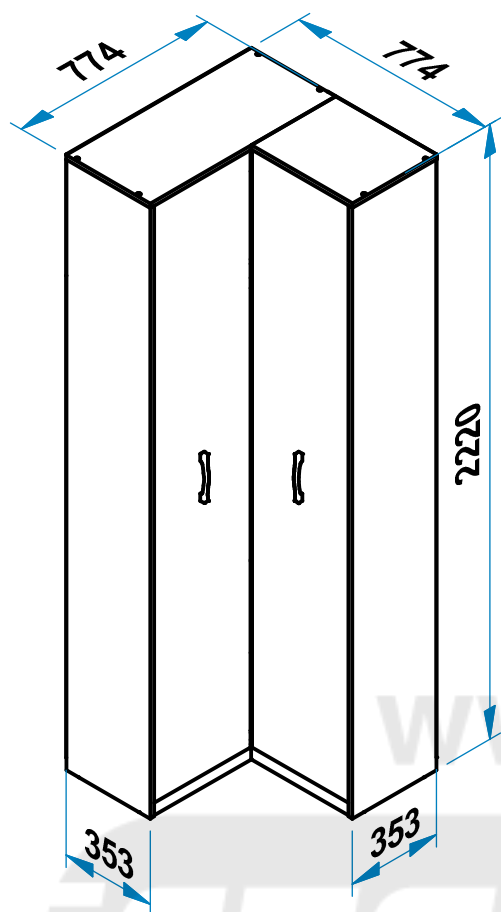

## СБ-2233 шкаф угловой АФИНА

Поз.	L	B	S	Кол.
1	2200	350	16	1
2	2200	350	16	1
3	2200	330	16	1
4	1714	330	16	1
5	738	330	16	1
6	738	330	16	1
7	424	330	16	1
8	424	330	16	1
9	330	330	16	1
10	392	330	16	1
17	1405	414	3	1
18	2171	452	3	1
19	437	766	3	1
20	1736	352	3	1
11	2154	402	16	2
12	772	350	16	1
13	421	350	16	1
14	330	310	16	3
15	406	40	21,4	1
16	460	40	21,4	1

21	410	Φ8-30		36
22	301	1,6x25		122
23	202	4x13		8
24	209	4x25		4
25	218	3x18		1
26	205	4x16		2
27	205	4x16		4
28	406	Φ7-50		18
29	461			18
30	434			1
31	404	165* H=9мм.		6
32	470	H008 D14		6
33	431			1
34	405	5.4-X-01		12
35	402			2
36	602	4 x 13		35
37	417	2-x L=68		6
38	561			12
39	538			4
40	412	L=386		1
41	411	oval.		2

# СБ-2233 шкаф угловой АФИНА

Внимание! Крючок (поз.30) и ограничитель хода двери (поз.33) устанавливать по месту.