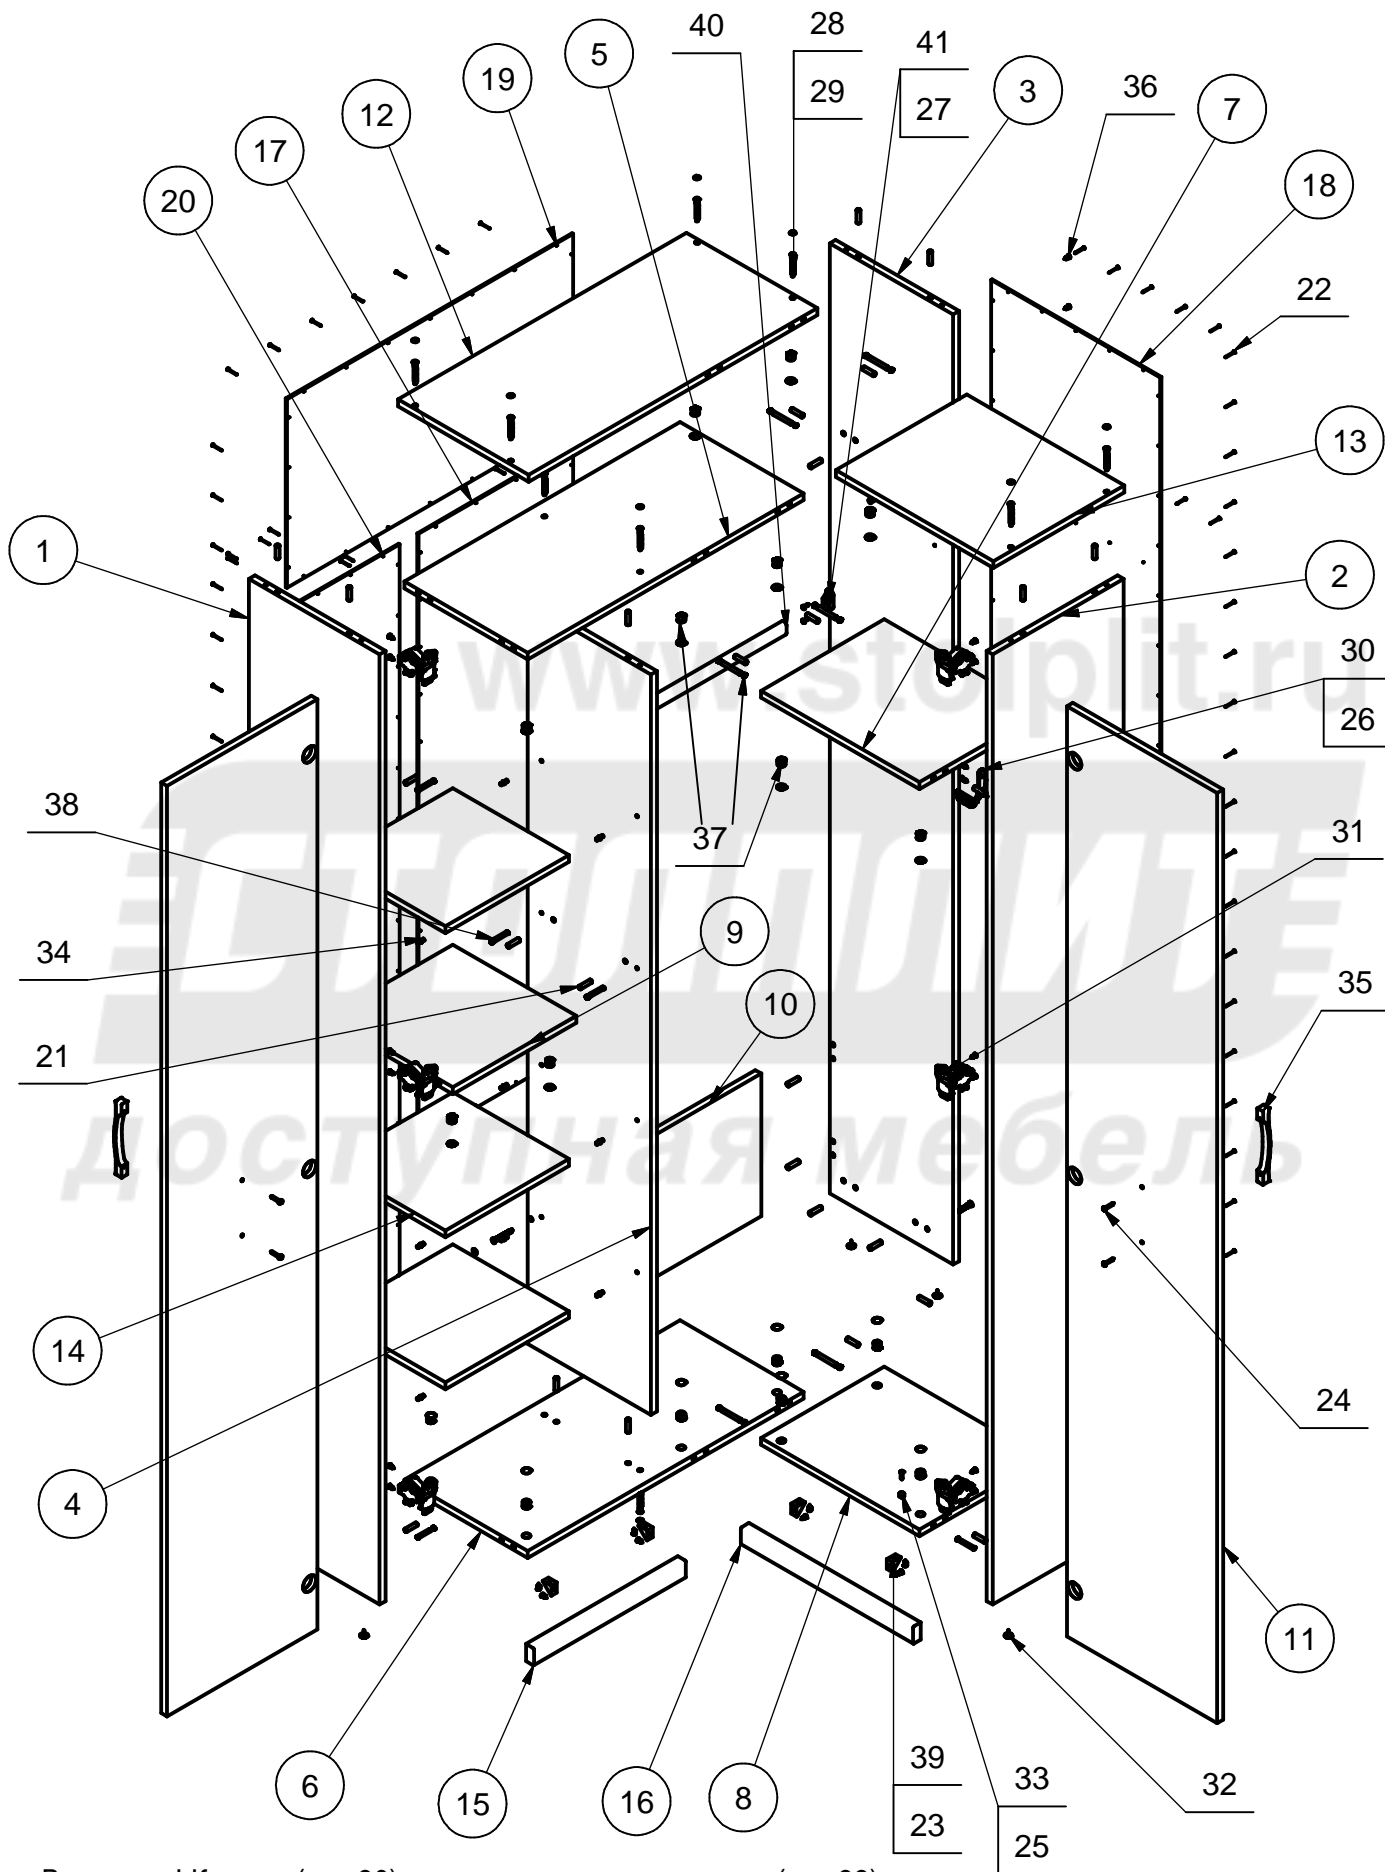

## СБ-2233 шкаф угловой АФИНА

Поз.	L	B	S	Кол.
1	2200	350	16	1
2	2200	350	16	1
3	2200	330	16	1
4	1714	330	16	1
5	738	330	16	1
6	738	330	16	1
7	424	330	16	1
8	424	330	16	1
9	330	330	16	1
10	392	330	16	1
17	1405	414	3	1
18	2171	452	3	1
19	437	766	3	1
20	1736	352	3	1
11	2154	402	16	2
12	772	350	16	1
13	421	350	16	1
14	330	310	16	3
15	406	40	21,4	1
16	460	40	21,4	1

21	410	Φ8-30		36
22	301	1,6x25		122
23	202	4x13		8
24	209	4x25		4
25	218	3x18		1
26	205	4x16		2
27	205	4x16		4
28	406	Φ7-50		18
29	461			18
30	434			1
31	404	165* H=9мм.		6
32	470	H008 D14		6
33	431			1
34	405	5.4-X-01		12
35	402			2
36	602	4 x 13		35
37	417	2-x L=68		6
38	561			12
39	538			4
40	412	L=386		1
41	411	oval.		2

# СБ-2233 шкаф угловой АФИНА

Внимание! Крючок (поз.30) и ограничитель хода двери (поз.33) устанавливать по месту.