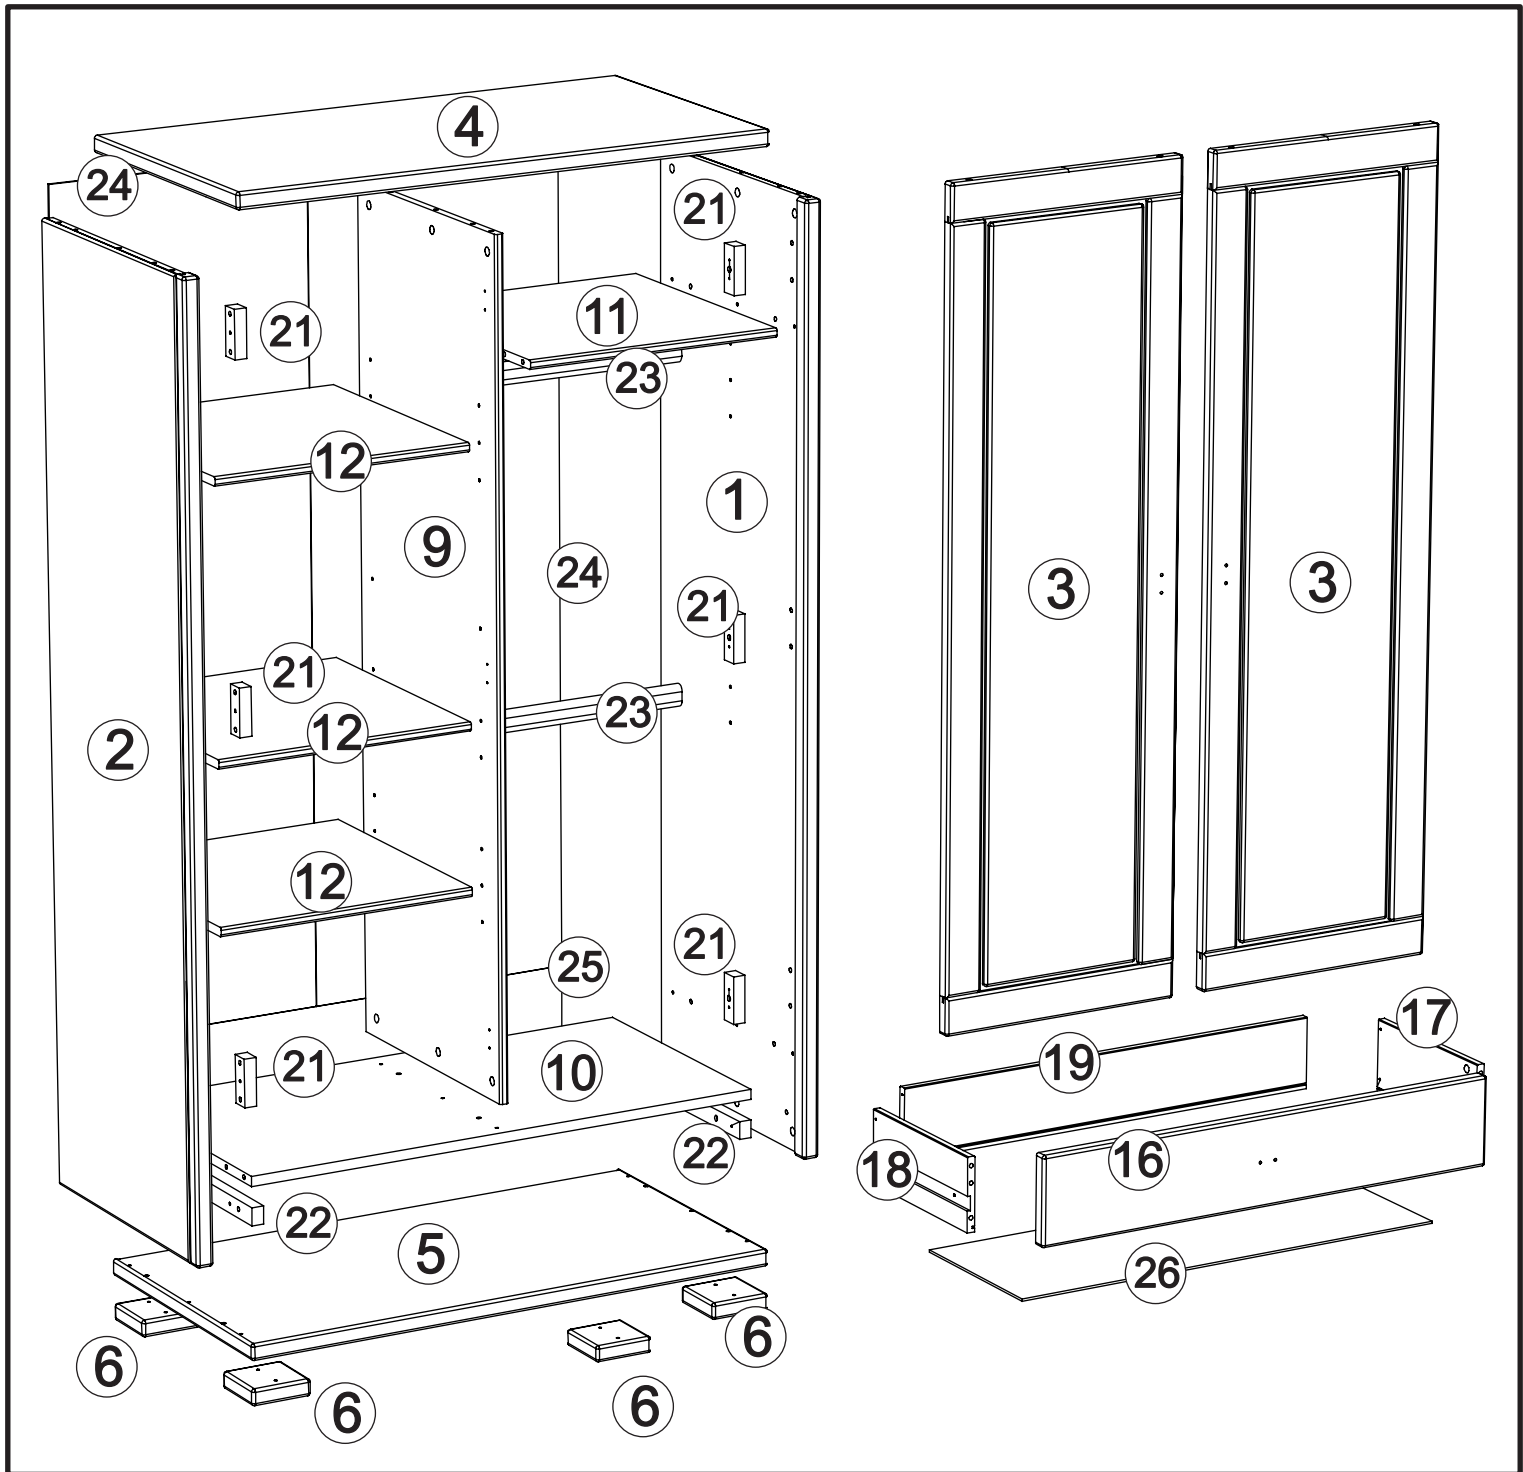

B1 24x Ø8x35	B2 16x Ø8x30	C1 34x 34 mm	D1 34x 12 mm	D3 22x Ø17
E1 4x Ø3x15	F2 28x Ø3.5x15	E5 4x Ø3x30	G6 18x Ø4x35	U5 4x
J20 6x M4x30	R10 3x cc 32 mm	V3 6x Ø35 P	P10 6x H=8 mm	J1 2x M4x12
W6 2x 27x310x20 mm	N1 69x	Q1 12x