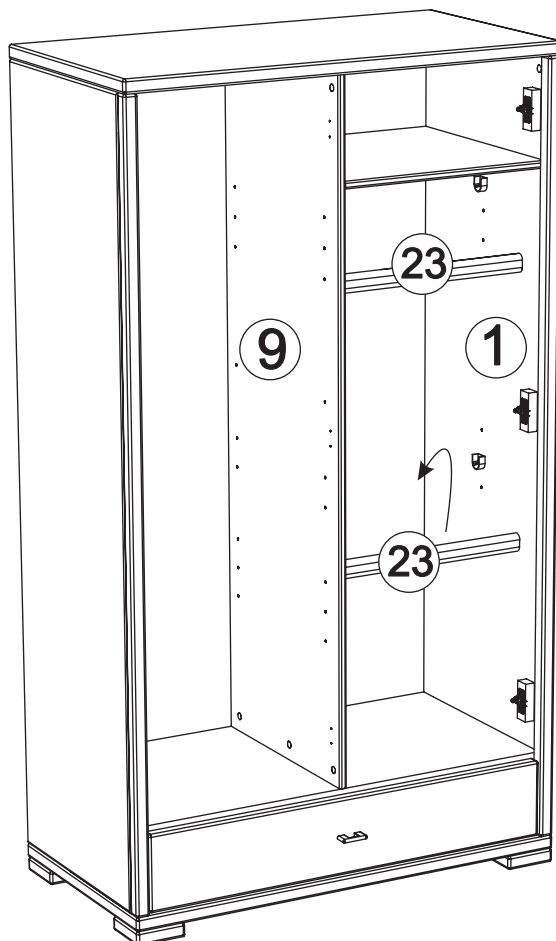

# Wardrobe art. SK273

**Assembled size / Maße aufgebaut :**

**Height / Höhe : 1779 mm.**

**Width / Breite : 1000 mm.**

**Depth / Tiefe : 518 mm.**

This unit can be  
assembled by two persons.

Aufbau mit zwei Personen.

**1** B1 x 20 D1 x 30

**2** B2 x 16 G6 x 10

3

F2 x 12

P10 x 6

4

F2 x 4

W6 x 2

J1 x 2

14

U5 x 4

E1 x 4

15

F2 x 12

V3 x 6

J20 x 4