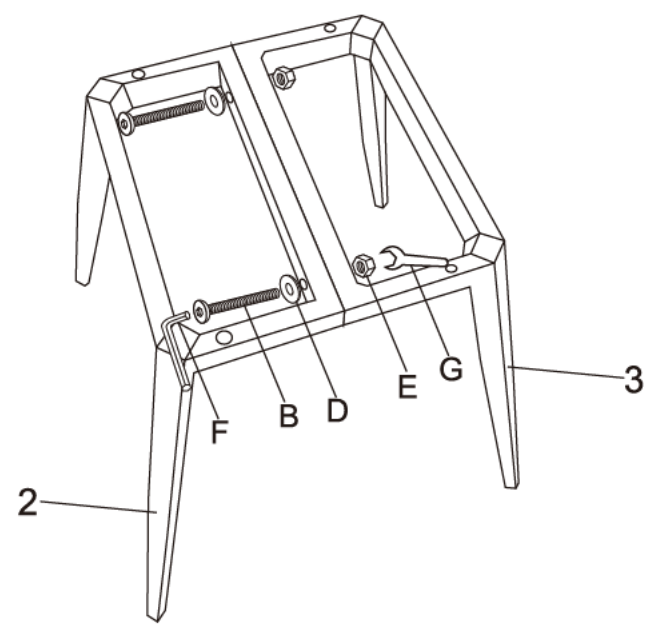

UNIQUE CHAIR

Part	Piece(s)	Dimensions LxWxT(mm)
1	1	856x1757
2	1	468
3	1	453
4	1	389

-  **Ax4**
M6*16mm
-  **Bx2**
M6*40mm
-  **Cx4**
M6*40mm
-  **Dx10**
M6*14mm
-  **Ex2**
-  **Fx1**
-  **Gx1**

1

2

3

4

5