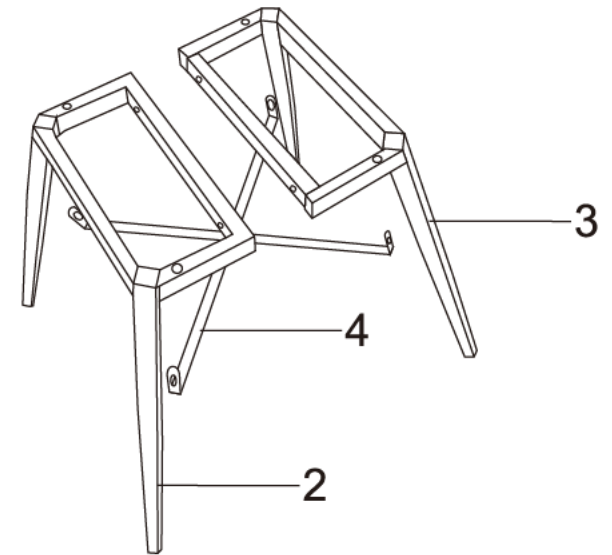

UNIQUE CHAIR

Part	Piece(s)	Dimensions LxWxT(mm)
1	1	856x1757
2	1	468
3	1	453
4	1	389

-  **Ax4**
M6*16mm
-  **Bx2**
M6*40mm
-  **Cx4**
M6*40mm
-  **Dx10**
M6*14mm
-  **Ex2**
-  **Fx1**
-  **Gx1**

1

2

3

4

5