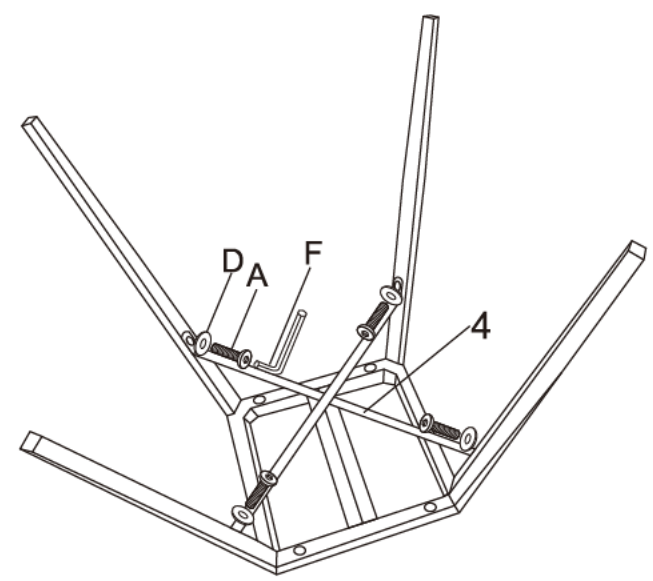

UNIQUE CHAIR

Part	Piece(s)	Dimensions LxWxT(mm)
1	1	856x1757
2	1	468
3	1	453
4	1	389

-  **Ax4**
M6*16mm
-  **Bx2**
M6*40mm
-  **Cx4**
M6*40mm
-  **Dx10**
M6*14mm
-  **Ex2**
-  **Fx1**
-  **Gx1**

1

2

3

4

5