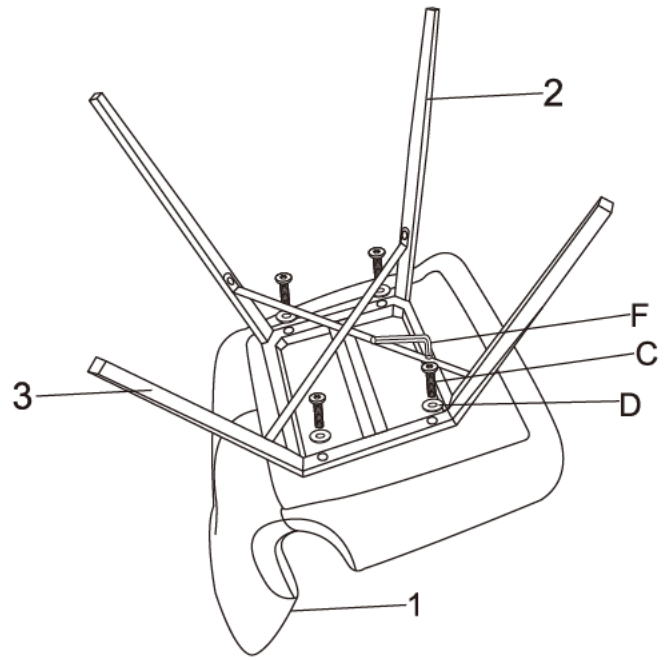

UNIQUE CHAIR

Part	Piece(s)	Dimensions LxWxT(mm)
1	1	856x1757
2	1	468
3	1	453
4	1	389

-  **Ax4**
M6*16mm
-  **Bx2**
M6*40mm
-  **Cx4**
M6*40mm
-  **Dx10**
M6*14mm
-  **Ex2**
-  **Fx1**
-  **Gx1**

1

2

3

4

5