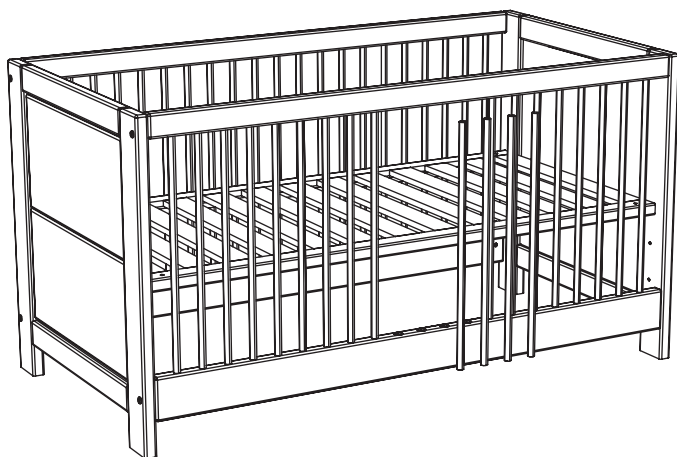

Producer:
LUWO Ltd.
Graudu str. 6, Jelgava
LV-3001, Latvia

LUWO
WOOD FURNITURE

Bett art. GT214

Assembled size / Maße aufgebaut :

Height / Höhe : 785 mm.

Width / Breite : 1460 mm.

Depth / Tiefe : 760 mm.

This unit can be
assembled by two persons.

Aufbau mit zwei Personen.

Herzlichen Glückwunsch

Sie haben ein Qualitätsprodukt aus dem Firma LUWO Ltd gekauft.

Beachten Sie bitte:

Massiv-Holz ist ein organisches Material und passt sich den jeweiligen Umweltbedingungen an.
Leichter Verzug, Haarrisse und Oberflächendetails sind daher kein Reklamationsgrund,
sondern ein Qualitätsmerkmal des Materials.