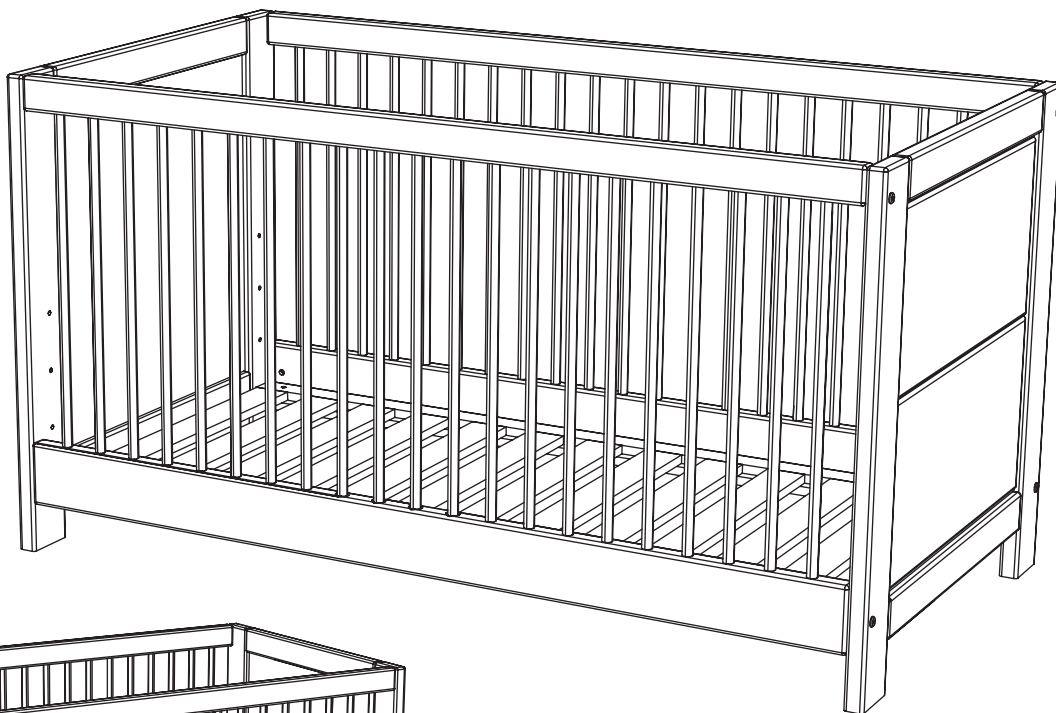

Producer:
LUWO Ltd.
Graudu str. 6, Jelgava
LV-3001, Latvia

LUWO
WOOD FURNITURE

Bett art. GT214

Assembled size / Maße aufgebaut :

Height / Höhe : 785 mm.

Width / Breite : 1460 mm.

Depth / Tiefe : 760 mm.

This unit can be
assembled by two persons.