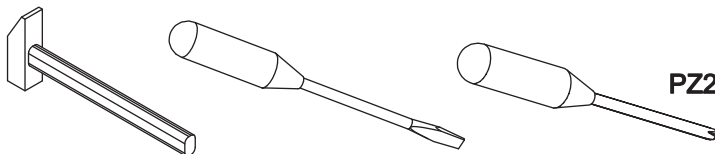

Producer:
LUWO Ltd.
Graudu str. 6, Jelgava
LV-3001, Latvia

LUWO
WOOD FURNITURE

Bett art. GT214

Assembled size / Maße aufgebaut :

Height / Höhe : 785 mm.

Width / Breite : 1460 mm.

Depth / Tiefe : 760 mm.

This unit can be
assembled by two persons.

Aufbau mit zwei Personen.

Herzlichen Glückwunsch

Sie haben ein Qualitätsprodukt aus dem Firma LUWO Ltd gekauft.

Beachten Sie bitte:

Massiv-Holz ist ein organisches Material und passt sich den jeweiligen Umweltbedingungen an.
Leichter Verzug, Haarrisse und Oberflächendetails sind daher kein Reklamationsgrund,
sondern ein Qualitätsmerkmal des Materials.

The necessary tools
(not included)

Die dazu benötigten Werkzeuge
(ausschliesslich)