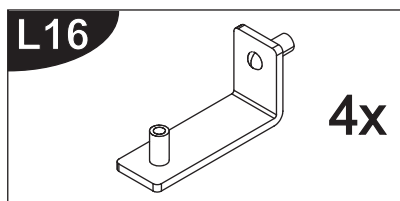

Producer:
LUWO Ltd.
Graudu str. 6, Jelgava
LV-3001, Latvia

LUWO
WOOD FURNITURE

Bett art. GT214

Assembled size / Maße aufgebaut :

Height / Höhe : 785 mm.

Width / Breite : 1460 mm.

Depth / Tiefe : 760 mm.

This unit can be
assembled by two persons.

The necessary tools
(not included)

Die dazu benötigten Werkzeuge
(ausschliesslich)

3

L16 x 4

4

J10 x 4

PZ2