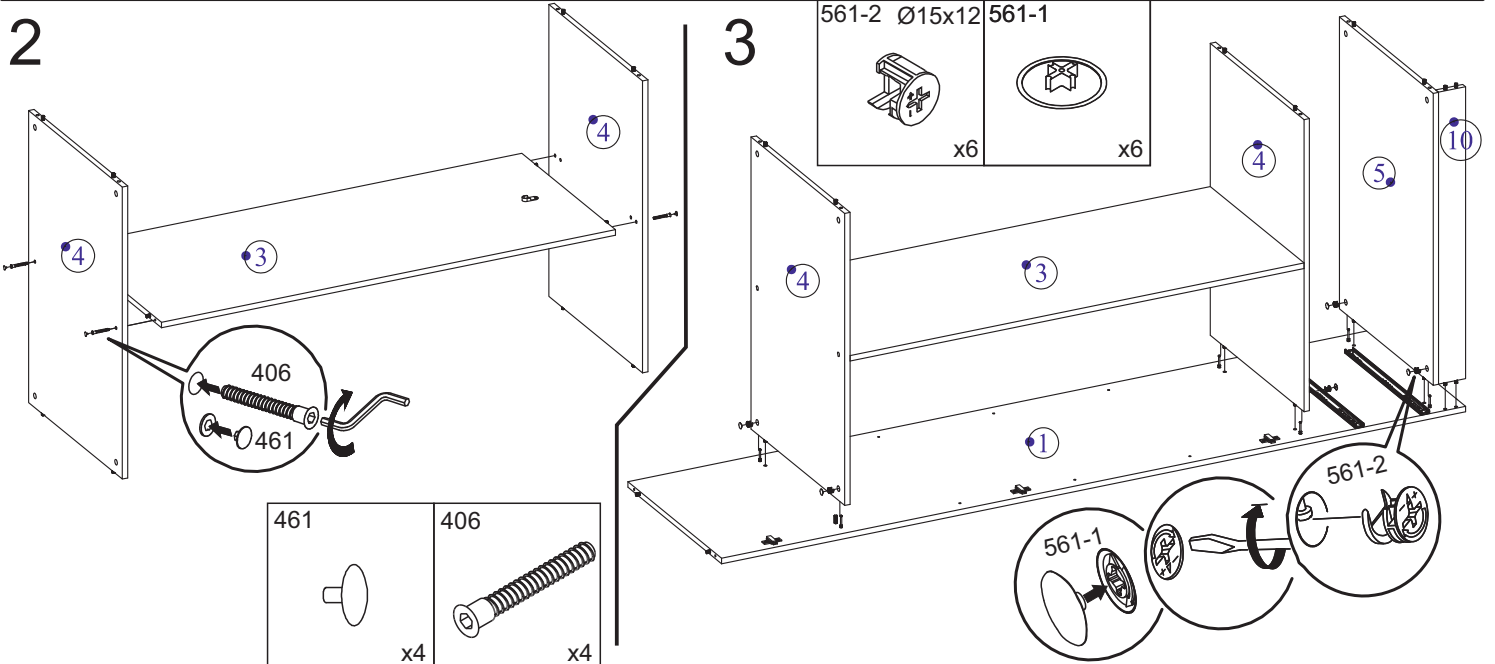

ФРЕГАТ СБ-2811/FRIGATE SB-2811

№	L	B	S	N	P
1	2200	554	16	1	2/3
2	2200	554	16	1	2/3
3	1342	554	16	1	2/3
4	846	554	16	2	1/3
5	846	554	16	1	1/3
6	880	576	16	1	1/3
7	1652	434	16	2	3/3
8	880	70	16	1	1/3
9	415	534	16	3	1/3
10	846	80	16	1	1/3
11	872	190	16	2	1/3
12.1	792	94	16	2	1/3
12.2	450	115	16	2	1/3
12.3	450	115	16	2	1/3
12.4	802	455	3	2	2/3
13	2132	436	3	2	2/3

405  x12	470  x4	123 M4x22  x10	411  x2
461  x10	753  x1	404-2  x6	302 1,3x13  x2
406  x10	731  x4	402  x4	203 Ø4x35  x4
410 Ø8x30  x32	202 Ø4x13  x36	443  x2	218 3x18  x6
627 Ø2x10  x8	402  x2	404-1 NAK  x6	754  x4
301 1,6x25  x66	561-1  x20	561-2 Ø15x12  x20	561-3 Ø7x45  x20
		412  L=409mm x1	205 Ø4x16  x4
			407  L=364mm x2

5

6

7

ФРЕГАТ СБ-2811/FRIGATE SB-2811

123 M4x22 x8	410 Ø8x30 x8
402 x4	561-1 x8
627 Ø2x10 x4	561-2 Ø15x12 x8
754 x2	561-3 Ø7x45 x8
202 Ø4x13 x12	203 Ø4x35 x4
451 x2	301 1,6x25 x10
	731 x4

9

412 L=409mm x1
443 x2
405 x12