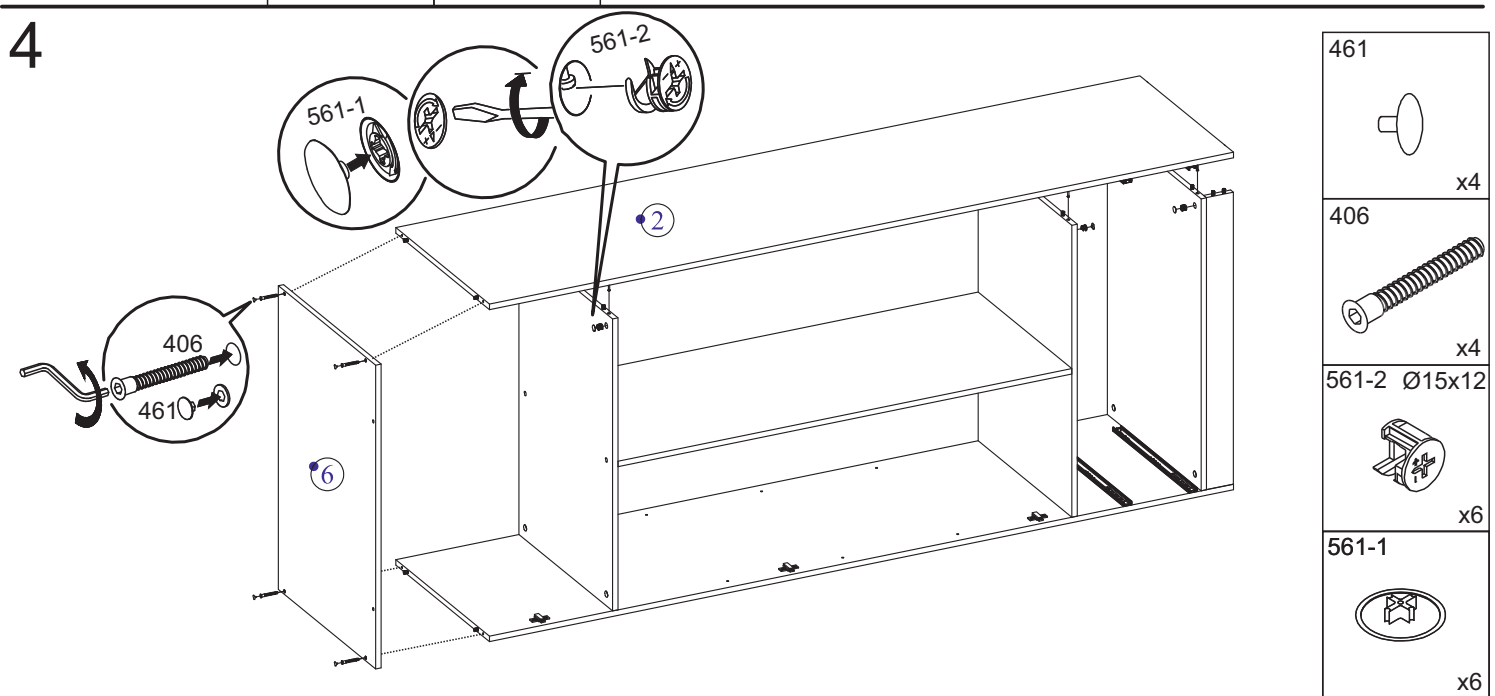

ФРЕГАТ СБ-2811/FRIGATE SB-2811

№	L	B	S	N	P
1	2200	554	16	1	2/3
2	2200	554	16	1	2/3
3	1342	554	16	1	2/3
4	846	554	16	2	1/3
5	846	554	16	1	1/3
6	880	576	16	1	1/3
7	1652	434	16	2	3/3
8	880	70	16	1	1/3
9	415	534	16	3	1/3
10	846	80	16	1	1/3
11	872	190	16	2	1/3
12.1	792	94	16	2	1/3
12.2	450	115	16	2	1/3
12.3	450	115	16	2	1/3
12.4	802	455	3	2	2/3
13	2132	436	3	2	2/3

405  x12	470  x4	123 M4x22  x10	411  x2
461  x10	753  x1	404-2  x6	302 1,3x13  x2
406  x10	731  x4	402  x4	203 Ø4x35  x4
410 Ø8x30  x32	202 Ø4x13  x36	443  x2	218 3x18  x6
627 Ø2x10  x8	402  x2	404-1 NAK  x6	754  x4
301 1,6x25  x66	561-1  x20	561-2 Ø15x12  x20	561-3 Ø7x45  x20
		412  L=409mm x1	205 Ø4x16  x4
			407  L=364mm x2

5

6

7

ФРЕГАТ СБ-2811/FRIGATE SB-2811

123 M4x22 x8	410 Ø8x30 x8
402 x4	561-1 x8
627 Ø2x10 x4	561-2 Ø15x12 x8
754 x2	561-3 Ø7x45 x8
202 Ø4x13 x12	203 Ø4x35 x4
451 x2	301 1,6x25 x10
	731 x4

9

412 L=409mm x1
443 x2
405 x12