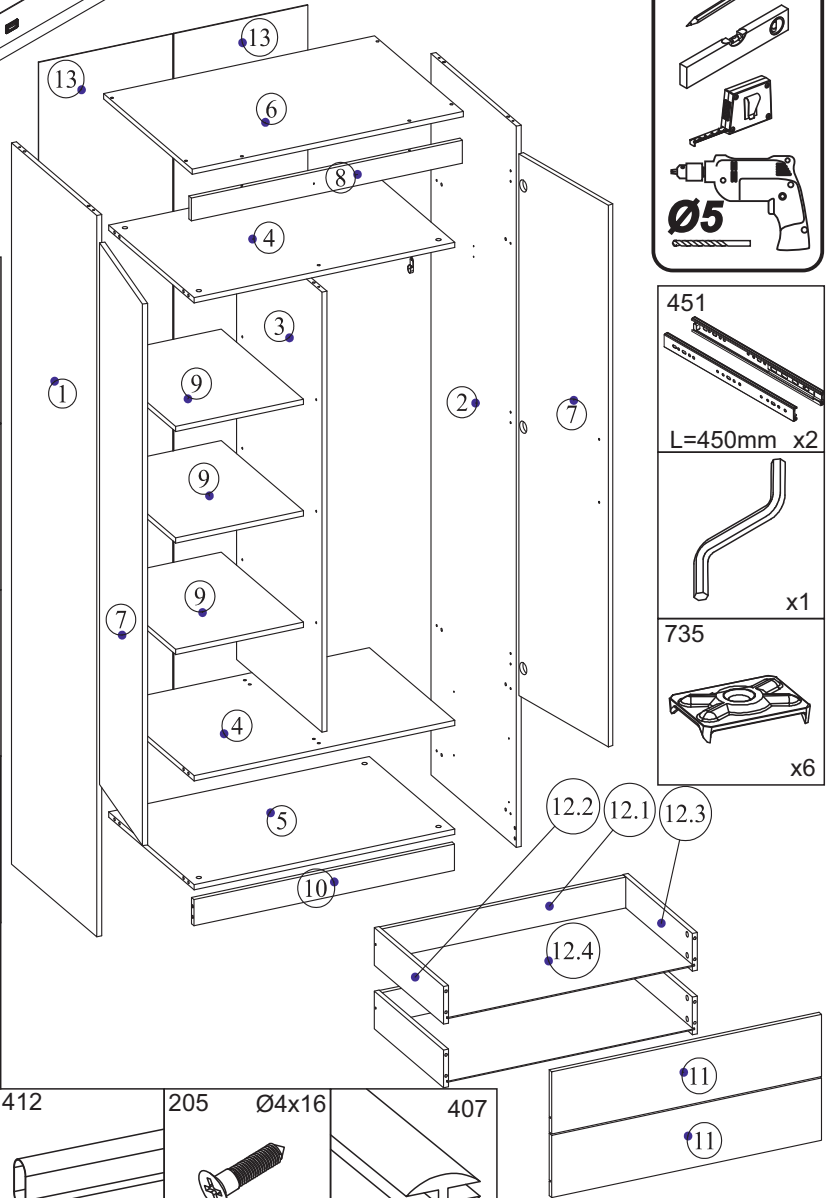

ФРЕГАТ СБ-2811/FRIGATE SB-2811

№	L	B	S	N	P
1	2200	554	16	1	2/3
2	2200	554	16	1	2/3
3	1342	554	16	1	2/3
4	846	554	16	2	1/3
5	846	554	16	1	1/3
6	880	576	16	1	1/3
7	1652	434	16	2	3/3
8	880	70	16	1	1/3
9	415	534	16	3	1/3
10	846	80	16	1	1/3
11	872	190	16	2	1/3
12.1	792	94	16	2	1/3
12.2	450	115	16	2	1/3
12.3	450	115	16	2	1/3
12.4	802	455	3	2	2/3
13	2132	436	3	2	2/3

405  x12	470  x4	123 M4x22  x10	411  x2
461  x10	753  x1	404-2  x6	302 1,3x13  x2
406  x10	731  x4	402  x4	203 Ø4x35  x4
410 Ø8x30  x32	202 Ø4x13  x36	443  x2	218 3x18  x6
627 Ø2x10  x8	402  x2	404-1 NAK  x6	754  x4
301 1,6x25  x66	561-1  x20	561-2 Ø15x12  x20	561-3 Ø7x45  x20
		412  L=409mm x1	205 Ø4x16  x4
			407  L=364mm x2

5

6

7

ФРЕГАТ СБ-2811/FRIGATE SB-2811

123 M4x22 x8	410 Ø8x30 x8
402 x4	561-1 x8
627 Ø2x10 x4	561-2 Ø15x12 x8
754 x2	561-3 Ø7x45 x8
202 Ø4x13 x12	203 Ø4x35 x4
451 x2	301 1,6x25 x10
	731 x4

9

412 L=409mm x1
443 x2
405 x12