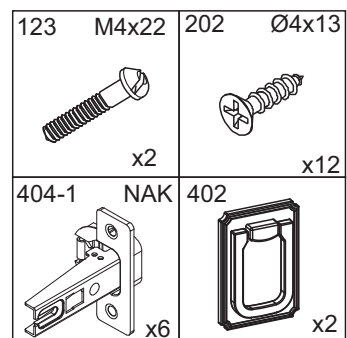

ФРЕГАТ СБ-2811/FRIGATE SB-2811

№	L	B	S	N	P
1	2200	554	16	1	2/3
2	2200	554	16	1	2/3
3	1342	554	16	1	2/3
4	846	554	16	2	1/3
5	846	554	16	1	1/3
6	880	576	16	1	1/3
7	1652	434	16	2	3/3
8	880	70	16	1	1/3
9	415	534	16	3	1/3
10	846	80	16	1	1/3
11	872	190	16	2	1/3
12.1	792	94	16	2	1/3
12.2	450	115	16	2	1/3
12.3	450	115	16	2	1/3
12.4	802	455	3	2	2/3
13	2132	436	3	2	2/3

405  x12	470  x4	123 M4x22  x10	411  x2
461  x10	753  x1	404-2  x6	302 1,3x13  x2
406  x10	731  x4	402  x4	203 Ø4x35  x4
410 Ø8x30  x32	202 Ø4x13  x36	443  x2	218 3x18  x6
627 Ø2x10  x8	402  x2	404-1 NAK  x6	754  x4
301 1,6x25  x66	561-1  x20	561-2 Ø15x12  x20	561-3 Ø7x45  x20
		412  L=409mm x1	205 Ø4x16  x4
			407  L=364mm x2

5

6

7

ФРЕГАТ СБ-2811/FRIGATE SB-2811

123 M4x22 x8	410 Ø8x30 x8
402 x4	561-1 x8
627 Ø2x10 x4	561-2 Ø15x12 x8
754 x2	561-3 Ø7x45 x8
202 Ø4x13 x12	203 Ø4x35 x4
451 x2	301 1,6x25 x10
	731 x4

9

412 L=409mm x1
443 x2
405 x12