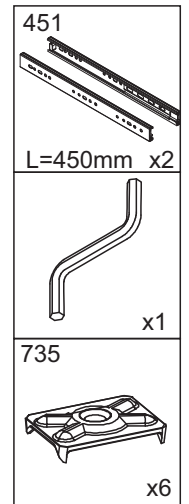

ФРЕГАТ СБ-2811/FRIGATE SB-2811

№	L	B	S	N	P
1	2200	554	16	1	2/3
2	2200	554	16	1	2/3
3	1342	554	16	1	2/3
4	846	554	16	2	1/3
5	846	554	16	1	1/3
6	880	576	16	1	1/3
7	1652	434	16	2	3/3
8	880	70	16	1	1/3
9	415	534	16	3	1/3
10	846	80	16	1	1/3
11	872	190	16	2	1/3
12.1	792	94	16	2	1/3
12.2	450	115	16	2	1/3
12.3	450	115	16	2	1/3
12.4	802	455	3	2	2/3
13	2132	436	3	2	2/3

405  x12	470  x4	123 M4x22  x10	411  x2
461  x10	753  x1	404-2  x6	302 1,3x13  x2
406  x10	731  x4	402  x4	203 Ø4x35  x4
410 Ø8x30  x32	202 Ø4x13  x36	443  x2	218 3x18  x6
627 Ø2x10  x8	402  x2	404-1 NAK  x6	754  x4
301 1,6x25  x66	561-1  x20	561-2 Ø15x12  x20	561-3 Ø7x45  x20
		412  L=409mm x1	205 Ø4x16  x4
			407  L=364mm x2

5

6

7

ФРЕГАТ СБ-2811/FRIGATE SB-2811

123 M4x22 x8	410 Ø8x30 x8
402 x4	561-1 x8
627 Ø2x10 x4	561-2 Ø15x12 x8
754 x2	561-3 Ø7x45 x8
202 Ø4x13 x12	203 Ø4x35 x4
451 x2	301 1,6x25 x10
	731 x4

9

412 L=409mm x1
443 x2
405 x12