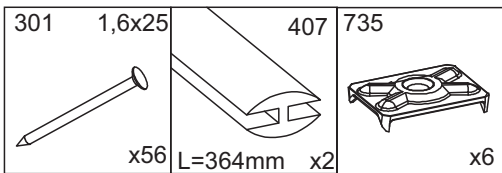

ФРЕГАТ СБ-2811/FRIGATE SB-2811

№	L	B	S	N	P
1	2200	554	16	1	2/3
2	2200	554	16	1	2/3
3	1342	554	16	1	2/3
4	846	554	16	2	1/3
5	846	554	16	1	1/3
6	880	576	16	1	1/3
7	1652	434	16	2	3/3
8	880	70	16	1	1/3
9	415	534	16	3	1/3
10	846	80	16	1	1/3
11	872	190	16	2	1/3
12.1	792	94	16	2	1/3
12.2	450	115	16	2	1/3
12.3	450	115	16	2	1/3
12.4	802	455	3	2	2/3
13	2132	436	3	2	2/3

405  x12	470  x4	123 M4x22  x10	411  x2
461  x10	753  x1	404-2  x6	302 1,3x13  x2
406  x10	731  x4	402  x4	203 Ø4x35  x4
410 Ø8x30  x32	202 Ø4x13  x36	443  x2	218 3x18  x6
627 Ø2x10  x8	402  x2	404-1 NAK  x6	754  x4
301 1,6x25  x66	561-1  x20	561-2 Ø15x12  x20	561-3 Ø7x45  x20
		412  L=409mm x1	205 Ø4x16  x4
			407  L=364mm x2

5

6

7

ФРЕГАТ СБ-2811/FRIGATE SB-2811

123 M4x22 x8	410 Ø8x30 x8
402 x4	561-1 x8
627 Ø2x10 x4	561-2 Ø15x12 x8
754 x2	561-3 Ø7x45 x8
202 Ø4x13 x12	203 Ø4x35 x4
451 x2	301 1,6x25 x10
	731 x4

9

412 L=409mm x1
443 x2
405 x12