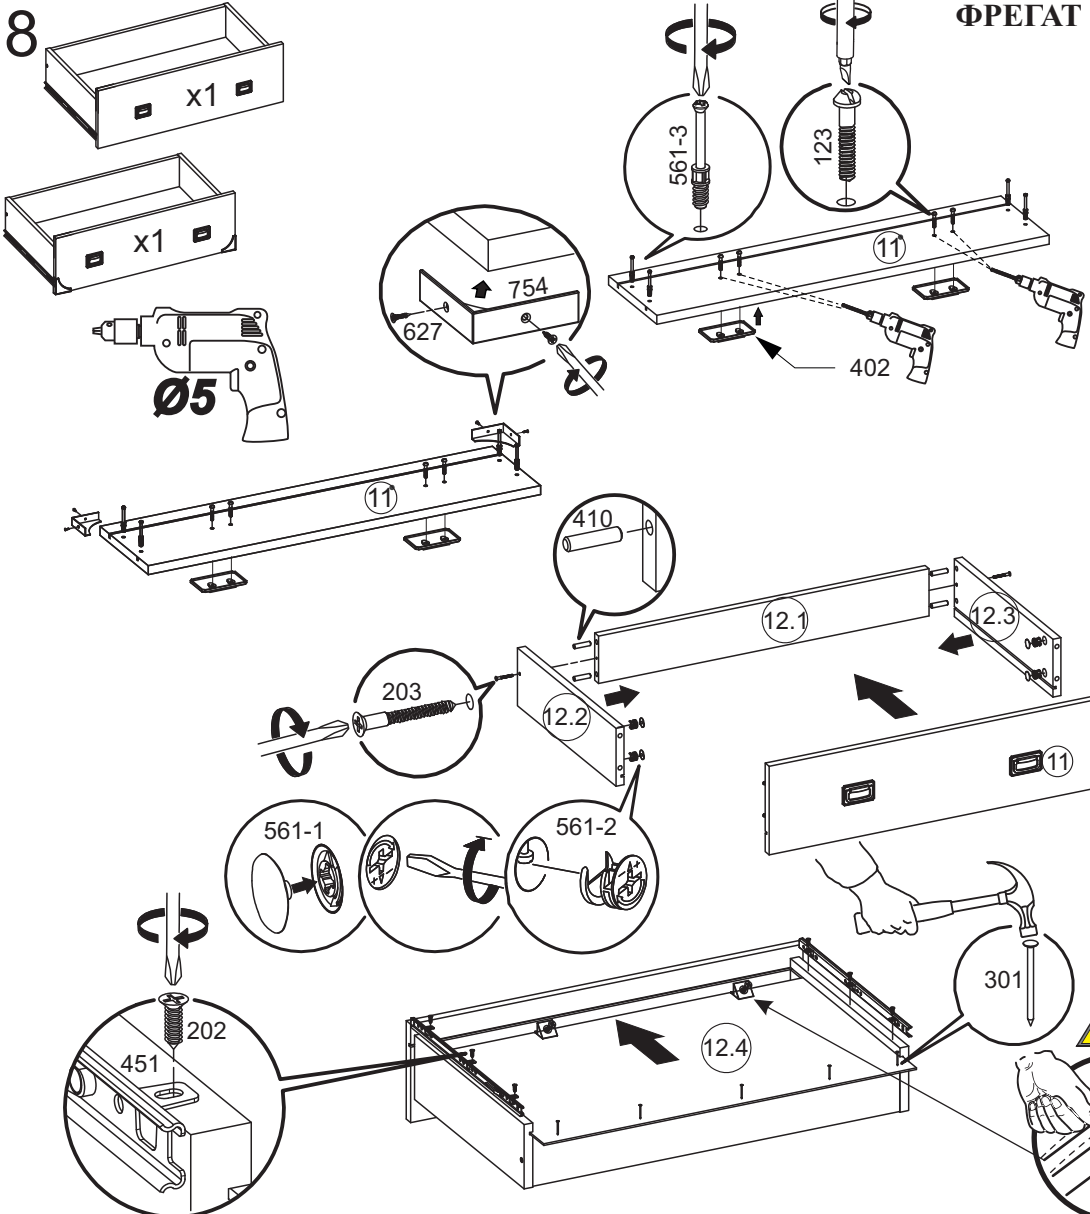

405  x12	470  x4	123 M4x22  x10	411  x2
461  x10	753  x1	404-2  x6	302 1,3x13  x2
406  x10	731  x4	402  x4	203 Ø4x35  x4
410 Ø8x30  x32	202 Ø4x13  x36	443  x2	218 3x18  x6
627 Ø2x10  x8	402  x2	404-1 NAK  x6	754  x4
301 1,6x25  x66	561-1  x20	561-2 Ø15x12  x20	561-3 Ø7x45  x20
		412  L=409mm x1	205 Ø4x16  x4
			407  L=364mm x2

5

6

7

ФРЕГАТ СБ-2811/FRIGATE SB-2811

123 M4x22 x8	410 Ø8x30 x8
402 x4	561-1 x8
627 Ø2x10 x4	561-2 Ø15x12 x8
754 x2	561-3 Ø7x45 x8
202 Ø4x13 x12	203 Ø4x35 x4
451 x2	301 1,6x25 x10
	731 x4

9

412 L=409mm x1
443 x2
405 x12