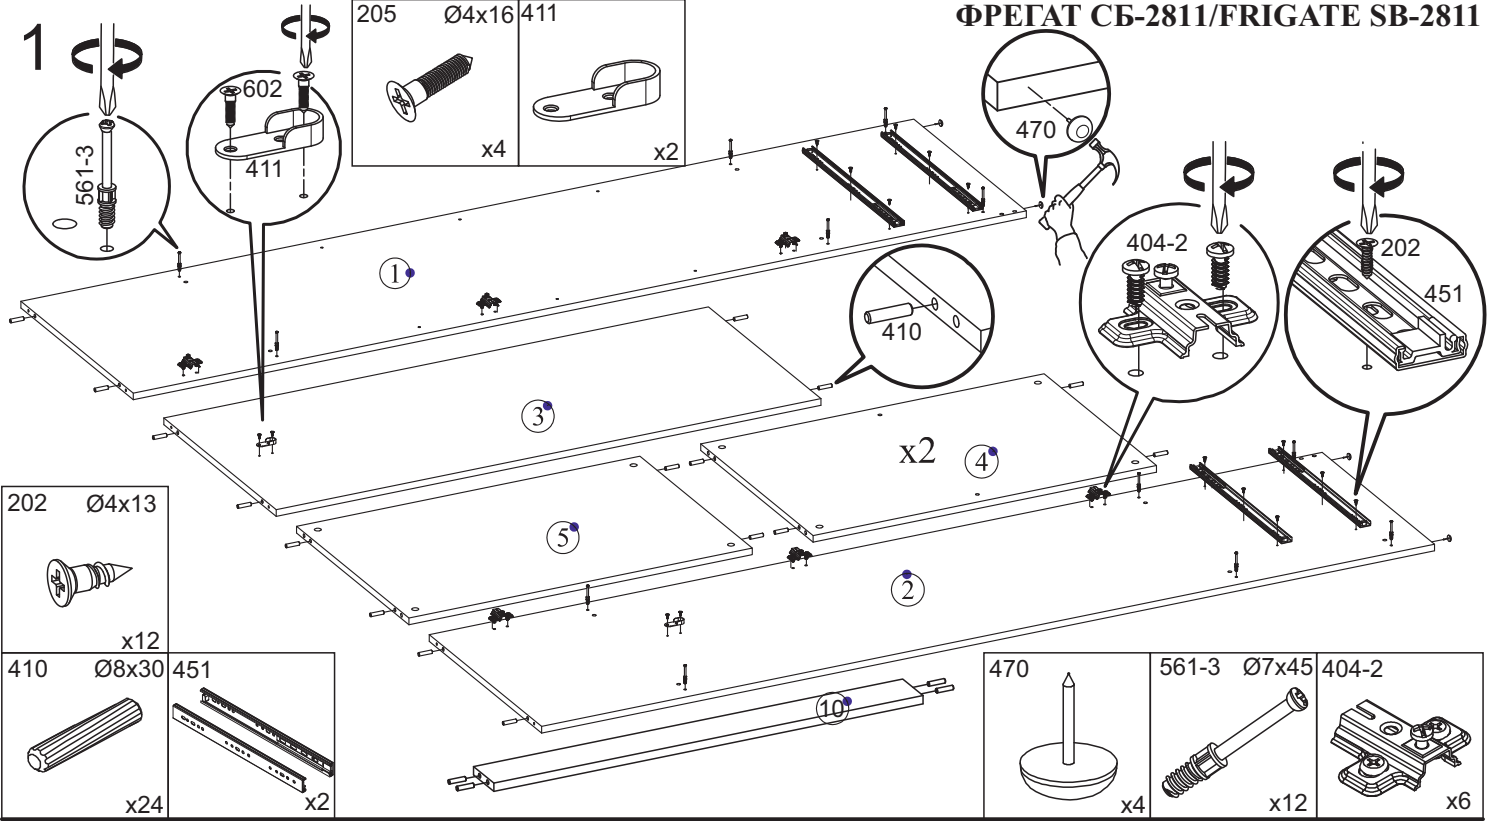

ФРЕГАТ СБ-2811/FRIGATE SB-2811

№	L	B	S	N	P
1	2200	554	16	1	2/3
2	2200	554	16	1	2/3
3	1342	554	16	1	2/3
4	846	554	16	2	1/3
5	846	554	16	1	1/3
6	880	576	16	1	1/3
7	1652	434	16	2	3/3
8	880	70	16	1	1/3
9	415	534	16	3	1/3
10	846	80	16	1	1/3
11	872	190	16	2	1/3
12.1	792	94	16	2	1/3
12.2	450	115	16	2	1/3
12.3	450	115	16	2	1/3
12.4	802	455	3	2	2/3
13	2132	436	3	2	2/3

405  x12	470  x4	123 M4x22  x10	411  x2
461  x10	753  x1	404-2  x6	302 1,3x13  x2
406  x10	731  x4	402  x4	203 Ø4x35  x4
410 Ø8x30  x32	202 Ø4x13  x36	443  x2	218 3x18  x6
627 Ø2x10  x8	402  x2	404-1 NAK  x6	754  x4
301 1,6x25  x66	561-1  x20	561-2 Ø15x12  x20	561-3 Ø7x45  x20
		412  L=409mm x1	205 Ø4x16  x4
			407  L=364mm x2

5

6

7

ФРЕГАТ СБ-2811/FRIGATE SB-2811

123 M4x22 x8	410 Ø8x30 x8
402 x4	561-1 x8
627 Ø2x10 x4	561-2 Ø15x12 x8
754 x2	561-3 Ø7x45 x8
202 Ø4x13 x12	203 Ø4x35 x4
451 x2	301 1,6x25 x10
	731 x4

9

412 L=409mm x1
443 x2
405 x12