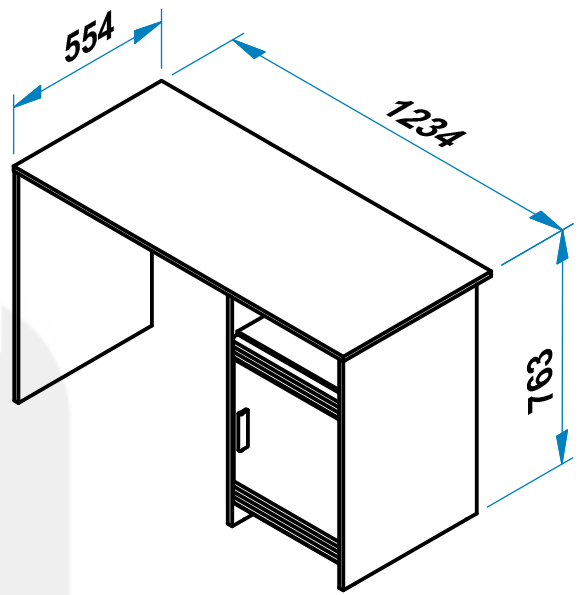

Стол СБ-1903 ДАКОТА

Поз.	L	B	S	Кол.
1	743	500	16	1
2	743	500	16	1
3	743	500	16	1
4	400	480	16	2
5	784	330	16	1
6	396	396	16	1
7	1234	554	16	1
8	400	17,4	68,4	2
9	605	428	3	1

10	410	Φ8-30		18
11	301	1,6x25		20
12	202	4x13		8
13	209	4x25		2
14	404	vkklad.		2
15	470	H008 D14		6
16	402			1
17	602	4 x 13		4
18	561			18
19	538			4