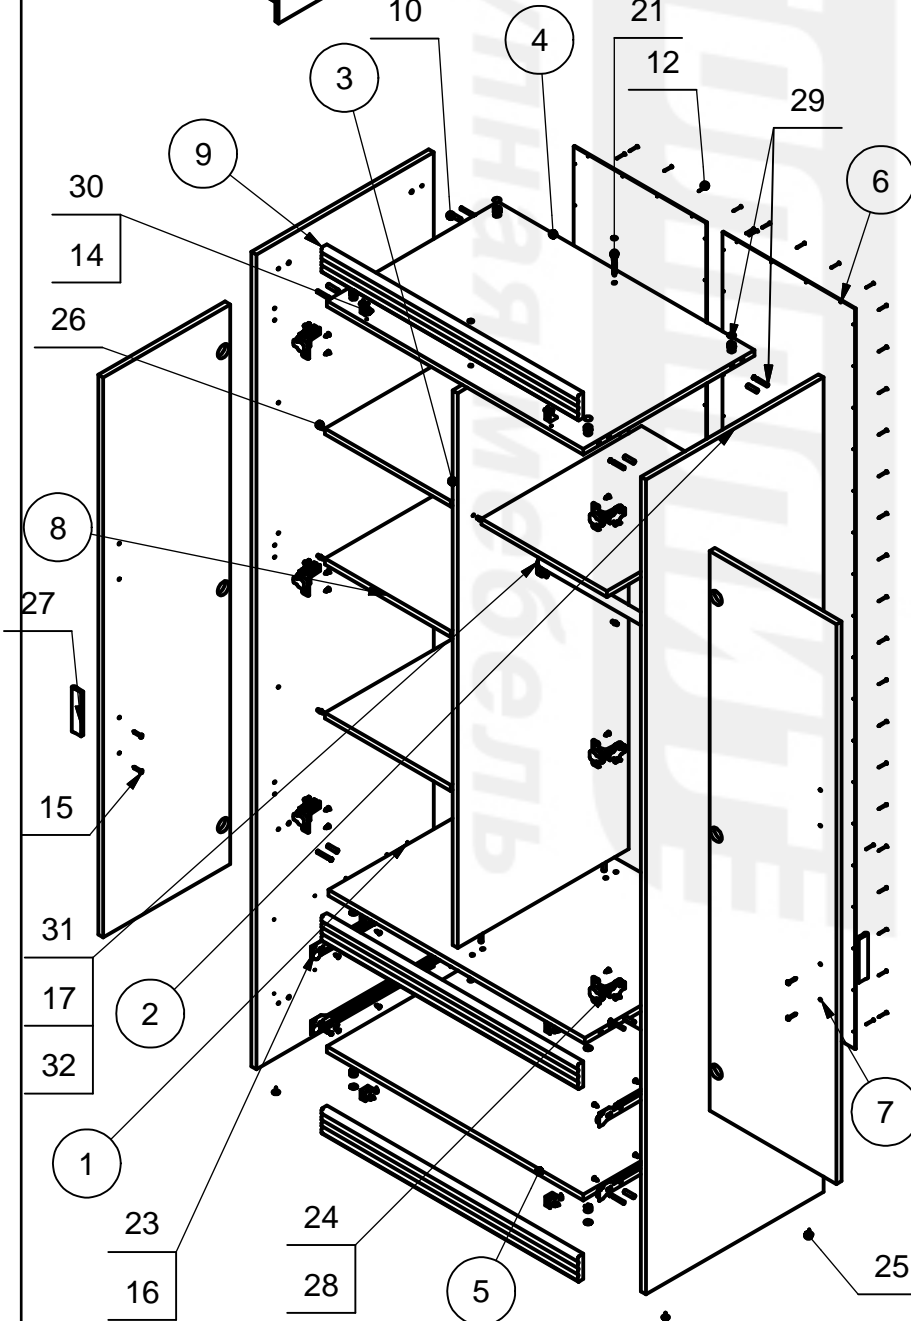

Шкаф СБ-1893 ДАКОТА

1	2200	554	16	1
2	2200	554	16	1
3	1498	534	16	1
4	800	534	16	2
5	800	534	16	1
6	2000	414	3	2
7	1512	396	16	2
8	392	500	16	4
9	800	17,4	68,4	3
11.1	500	140	16	4
11.2	744	119	16	2
11.3	744	119	16	2
11.4	500	754	3	2
11.5	796	196	16	2

10	410	Φ8-30		32
12	301	1,6x25		88
13	301	1,6x25		28
14	202	4x13		12
16	202	4x13		36
15	209	4x25		4
17	205	4x16		4
18	209	4x25		8
19	203	4x35		8
20	223	4x40		4
21	406	Φ7-50		4
22	461			4
23	408	L=500		2
24	404	vkklad.		6
25	470	H008 D14		4
26	405	5.4-X-01		16
27	402			4
28	602	4 x 13		12
29	561			12
30	538			6
31	412	L=388mm.		1
32	411	oval.		2