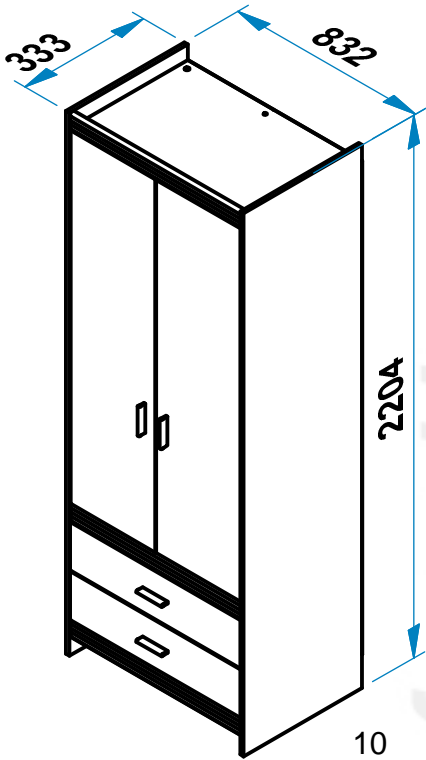

Шкаф СБ-1893 ДАКОТА

1	2200	554	16	1
2	2200	554	16	1
3	1498	534	16	1
4	800	534	16	2
5	800	534	16	1
6	2000	414	3	2
7	1512	396	16	2
8	392	500	16	4
9	800	17,4	68,4	3
11.1	500	140	16	4
11.2	744	119	16	2
11.3	744	119	16	2
11.4	500	754	3	2
11.5	796	196	16	2

10	410	Φ8-30		32
12	301	1,6x25		88
13	301	1,6x25		28
14	202	4x13		12
16	202	4x13		36
15	209	4x25		4
17	205	4x16		4
18	209	4x25		8
19	203	4x35		8
20	223	4x40		4
21	406	Φ7-50		4
22	461			4
23	408	L=500		2
24	404	vkklad.		6
25	470	H008 D14		4
26	405	5.4-X-01		16
27	402			4
28	602	4 x 13		12
29	561			12
30	538			6
31	412	L=388mm.		1
32	411	oval.		2