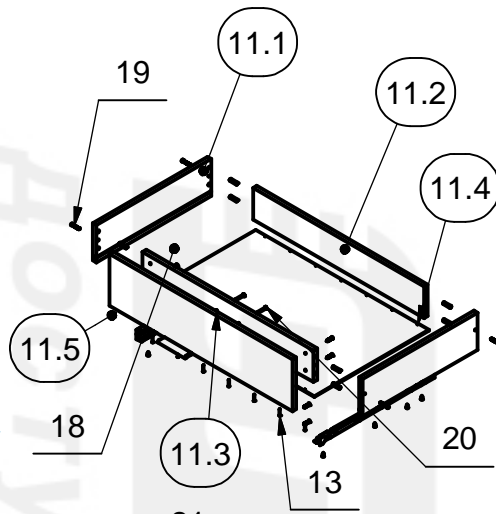

Шкаф СБ-1893 ДАКОТА

1	2200	554	16	1
2	2200	554	16	1
3	1498	534	16	1
4	800	534	16	2
5	800	534	16	1
6	2000	414	3	2
7	1512	396	16	2
8	392	500	16	4
9	800	17,4	68,4	3
11.1	500	140	16	4
11.2	744	119	16	2
11.3	744	119	16	2
11.4	500	754	3	2
11.5	796	196	16	2

10	410	Φ8-30		32
12	301	1,6x25		88
13	301	1,6x25		28
14	202	4x13		12
16	202	4x13		36
15	209	4x25		4
17	205	4x16		4
18	209	4x25		8
19	203	4x35		8
20	223	4x40		4
21	406	Φ7-50		4
22	461			4
23	408	L=500		2
24	404	vkklad.		6
25	470	H008 D14		4
26	405	5.4-X-01		16
27	402			4
28	602	4 x 13		12
29	561			12
30	538			6
31	412	L=388mm.		1
32	411	oval.		2