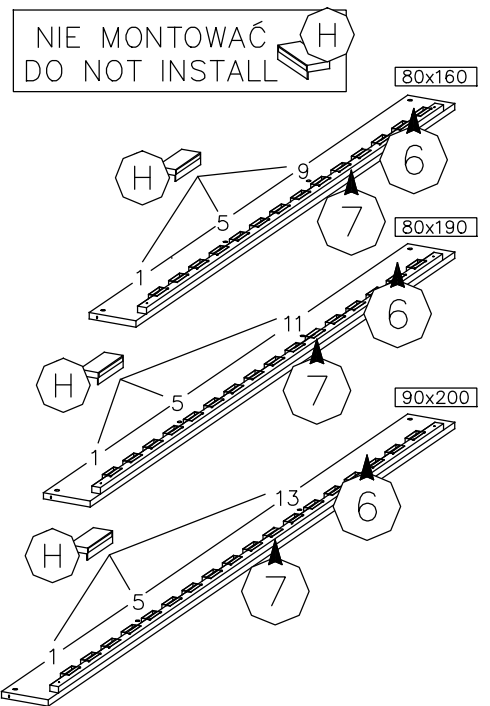

ŁÓŻKO DOLNE
LOWER BED