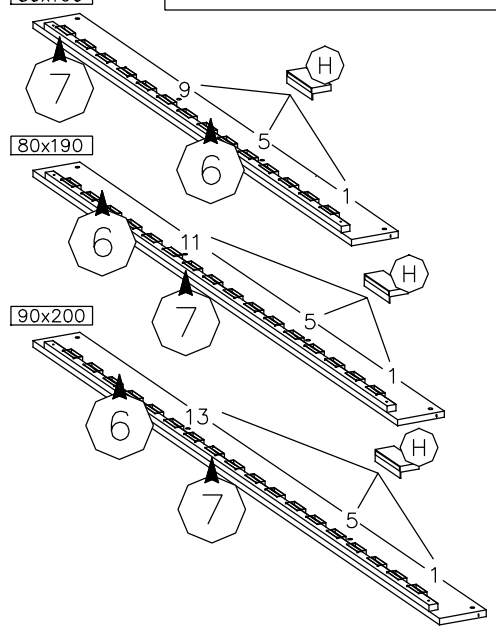

90x200 4.0x13 W	90x200 H	90x200 3.5x35 G	90x200 S
35	35	10	35

ŁÓŻKO GÓRNE  
UPPER BED

ŁÓŻKO DOLNE  
LOWER BED

NIE MONTOWAĆ DO NOT INSTALL

7B

80x160	80x160	80x160	80x160
4.0x13		3.5x35	
W	H	G	S
27	27	10	27

80x190	80x190	80x190	80x190
4.0x13		3.5x35	
W	H	G	S
31	31	10	31