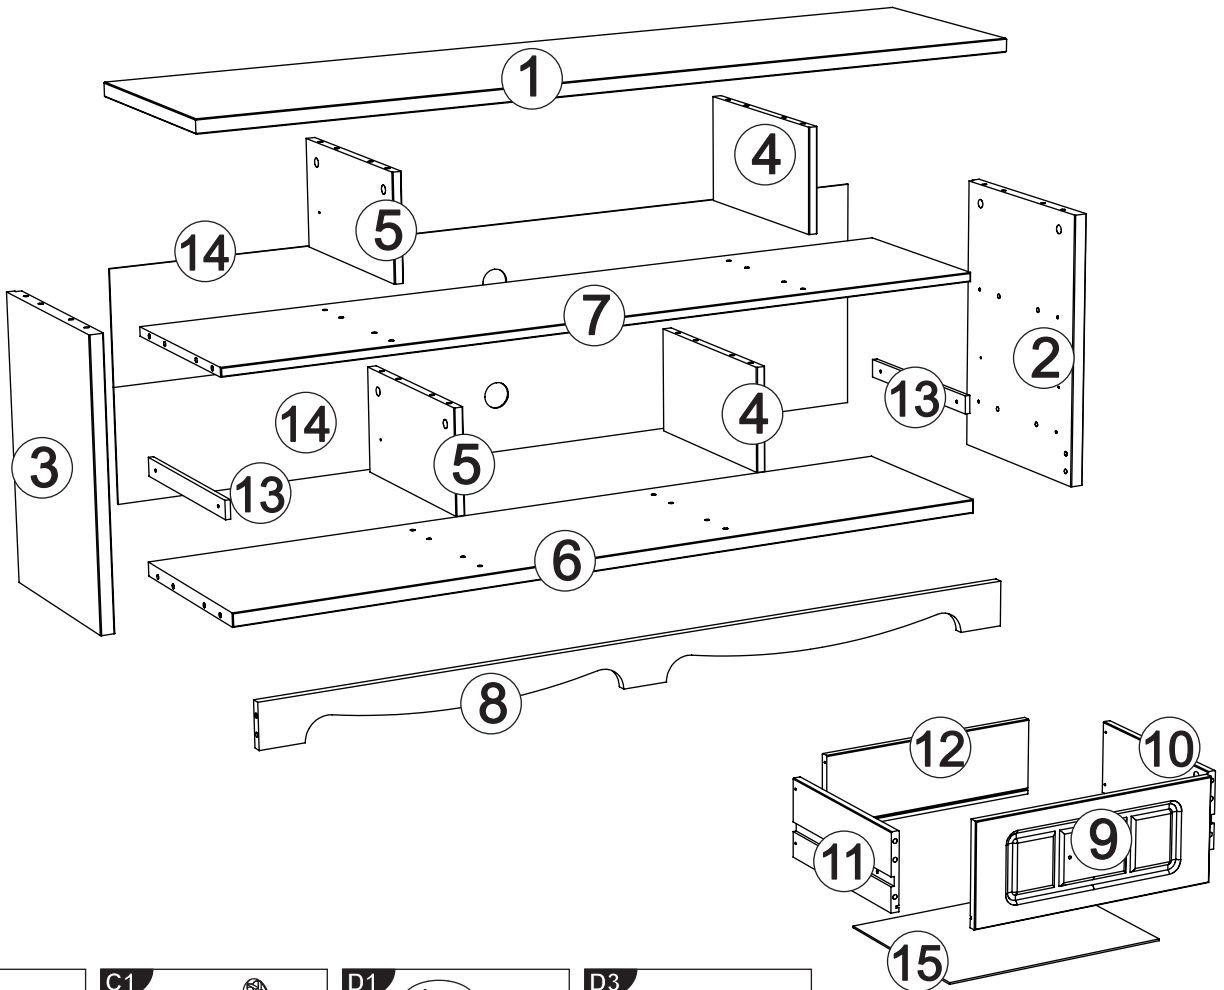

# Art. Nr. 82081302, 17392510 (20177953, 78780531) 5-6

- |           |                                    |           |                                |
|-----------|------------------------------------|-----------|--------------------------------|
| <b>D</b>  | <b>Montageanleitung</b>            | <b>GB</b> | <b>Assembly instructions</b>   |
| <b>FR</b> | <b>Notice de montage</b>           | <b>IT</b> | <b>Istruzioni di montaggio</b> |
| <b>NL</b> | <b>Handleiding voor de montage</b> | <b>PL</b> | <b>Instrukcja montażu</b>      |
| <b>CZ</b> | <b>Montážní návod</b>              | <b>SK</b> | <b>Návod na montáž</b>         |
| <b>HU</b> | <b>Szerelési útmutató</b>          | <b>RO</b> | <b>Instrucțiuni de montaj</b>  |
| <b>TR</b> | <b>Montaj talimatı</b>             | <b>RU</b> | <b>Инструкция по монтажу</b>   |

Typ • Type • Tip •  
Típus • Tipo • Тип

**x2**

1

2

3

F2 4x  
Ø3.5x15

W1 2x  
310 mm

4