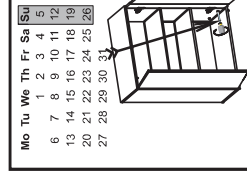

- (GB)** Assembly instructions
- (DE)** Montageanleitung
- (FR)** Notice de montage
- (NL)** Handleiding voor de montage
- (IT)** Istruzioni di montaggio
- (HU)** Szerelési útmutató
- (ES)** Instrucciones de montaje
- (PL)** Instrukcja montażu
- (CZ)** Montážní návod
- (SK)** Návod na montáž
- (HR)** Montaže
- (TR)** Montaj talimat
- (RO)** Instrucțiuni de montaj
- (RU)** Чинѝдоѝч• дѝ ѝиѝрѝо

max. 4KG 06 07

Z18 fi 35 KR90	Z2 fi 35 KR0	T1 X...	B1 fi 8x28 X...
Z18s fi 35 KR90	Z2s fi 35 KR0	M1 X...	F1 X...
D18 H6	D13 H2	F51 L-350 mm X...	
S9 4x16 X...	P6 4x35 X...	P2 3x16 X...	
K1 L-50 mm X...	P26 3x20 X...	P10 3x13 X...	
R37 Favorit L 350 X...	W10 X...		
E6 6x9,5 X...	S11 4x25 X...		