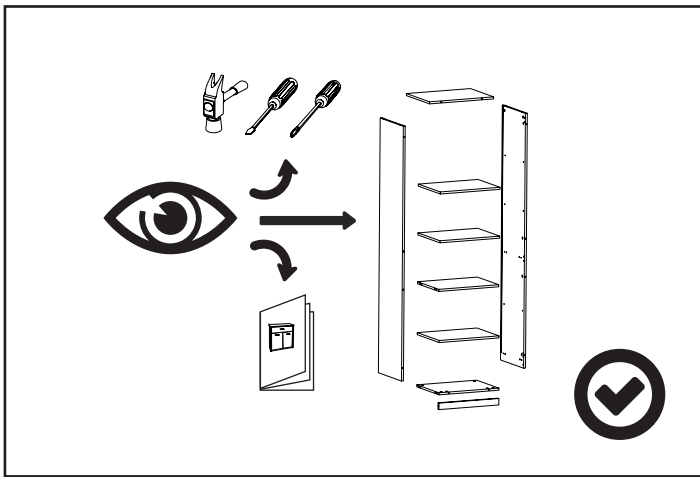

CODE				
1	Shelve10HDF_01	1369	247	1	2/2
2	Shelve10_18	368	124	3	2/2
3	Shelve10_02	1376	408	1	2/2
4	Shelve10_10	425,5	70	3	2/2
5	Shelve10HDF_03	399	355	3	2/2
6	Shelve10_05	468	390	1	1/2
7	Shelve10_15	426	80	3	2/2
8	Shelve10_21	439	189	1	1/2
9	Shelve10_03	468	407	1	1/2
10	Shelve10_16	350	124	3	2/2
11	Shelve10_14	426	373	1	1/2
12	Shelve10_06	468	390	1	1/2
13	Shelve10_04	468	407	1	1/2
14	Shelve10_17	350	124	3	2/2
15	Shelve10_01	1376	408	1	2/2

	CODE				
16	Shelve10_11	320	80	2	2/2
17	Shelve10HDF_02	1369	247	1	2/2
18	Shelve10_07	1310	70	1	2/2
19	Shelve10_19	435	229	1	2/2
20	Shelve10_20	435	229	1	2/2
21	Shelve10_08	467,5	70	1	1/2
22	Shelve10_09	467,5	70	1	1/2
23	Shelve10_12	442	373	1	1/2
24	Shelve10_13	442	373	1	1/2
25					
26					
27					
28					
29					
30