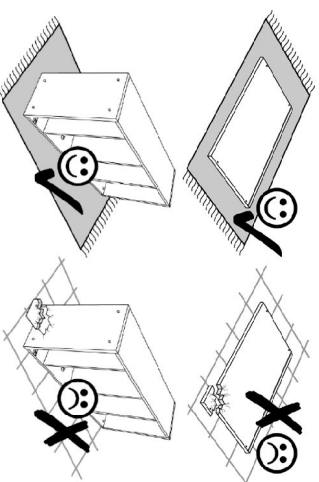

SIMPLE

SWT121

21.03.2018

- **(D)** Montageanleitung
- **(FR)** Notice de montage
- **(NL)** Handleiding voor de montage
- **(CZ)** Montážní návod
- **(HU)** Szerelési útmutató
- **(TR)** Montaj talimatı
- **(GB)** Assembly Instructions
- **(IT)** Istruzioni di montaggio
- **(PL)** Instrukcja montażu
- **(SK)** Návod na montáž
- **(RO)** Instrucțiunile de montaj
- **(RU)** Инструкции по монтажу

20 min.

1

C x24	Z x20	NK x4	ZA WENGE x1	ZE x4	TB x1	TA x1	Z x16
KK x3	B x24	N 3x20 x26	X x16	Y x6	ZC x18	NC 4x16 x6	ZD x6
	A 8x32 x24	RC x6	H 6.3x13 x12	PBS x6	ND 3.5x16 x13	GLUE x1	

2