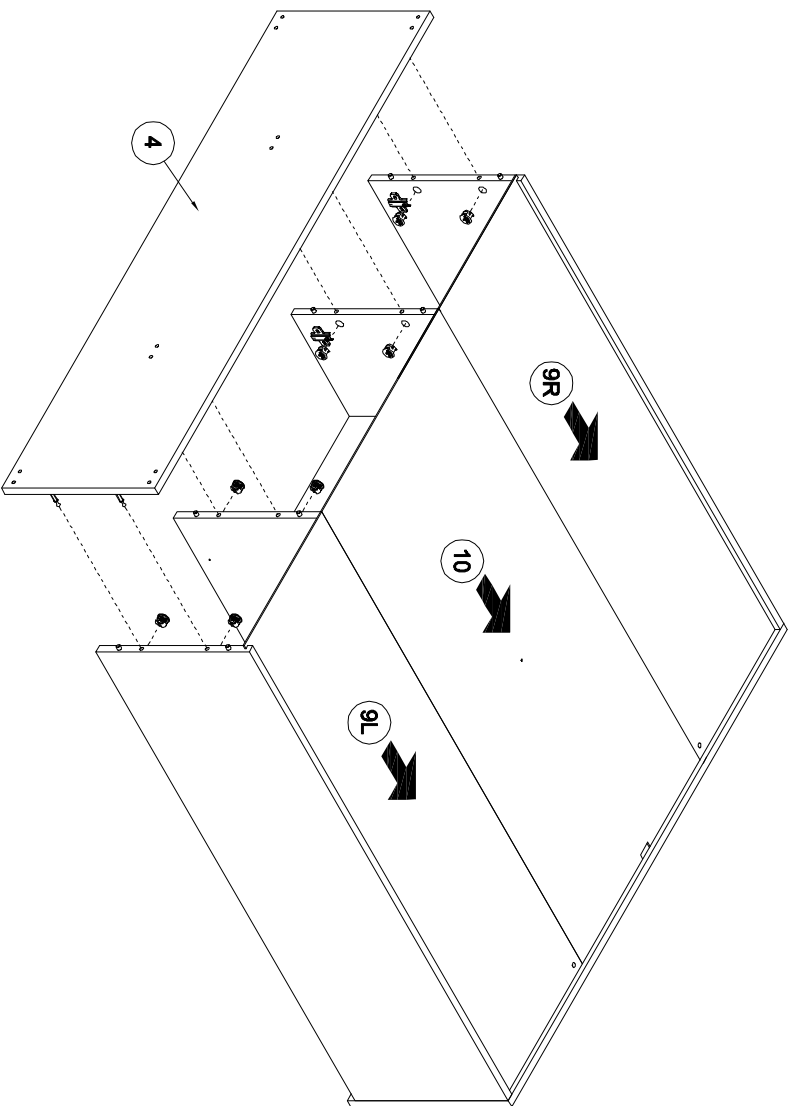

20 min.

1

C x24	Z x20	NK x4	ZA WENGE x1	ZE x4	TB x1	TA x1	Z x16
KK x3	B x24	N 3x20 x26	X x16	Y x6	ZC x18	NC 4x16 x6	ZD x6
	A 8x32 x24	RC x6	H 6.3x13 x12	PBS x6	ND 3.5x16 x13	GLUE x1	

2

3

4

5

6

- PBS**  x6
 - ND** 3.5x16  x12
 - KK**  x3
 - GLUE**  x1
-  **60 min**

7

- C**  x8
- Z**  x8

8

- C**  x8
- Z**  x6

9

10

- | | |
|--------|-----|
| TA | TB |
| | |
| x1 | x1 |
| ND | Z |
| 3.5x16 | |
| x1 | x16 |