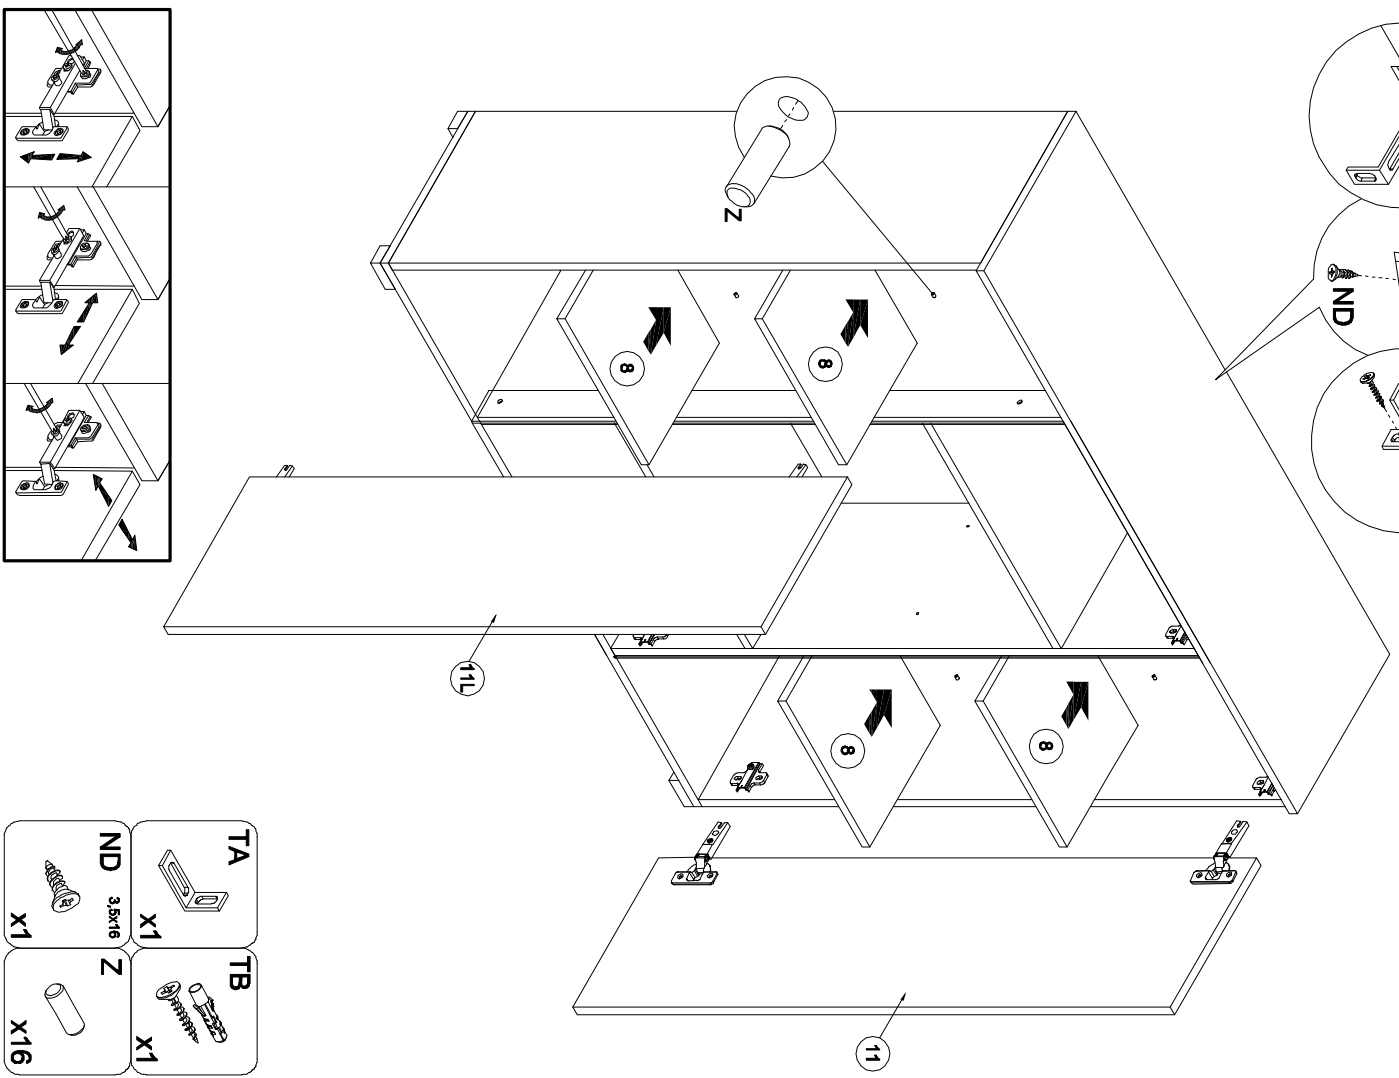

- PBS**  x6
 - ND** 3.5x16  x12
 - KK**  x3
 - GLUE**  x1
-  **60 min**

7

- C**  x8
- Z**  x8

8

- C**  x8
- Z**  x6

9

10

- | | |
|--------|-----|
| TA | TB |
| | |
| x1 | x1 |
| ND | Z |
| 3.5x16 | |
| x1 | x16 |