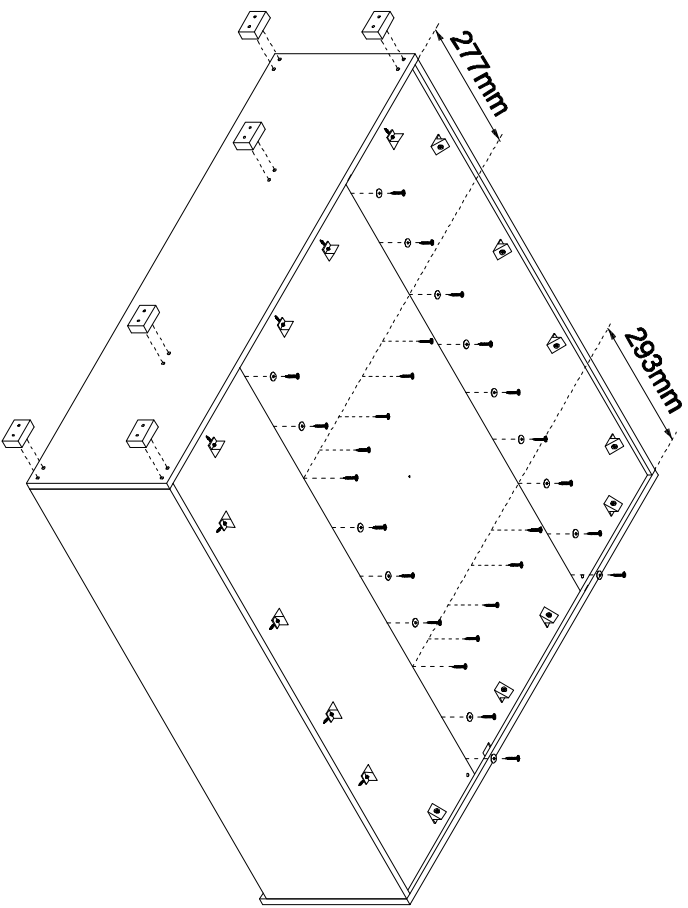

20 min.

1

C x24	Z x20	NK x4	ZA WENGE x1	ZE x4	TB x1	TA x1	Z x16
KK x3	B x24	N 3x20 x26	X x16	Y x6	ZC x18	NC 4x16 x6	ZD x6
	A 8x32 x24	RC x6	H 6.3x13 x12	PBS x6	ND 3.5x16 x13	GLUE x1	

2

3

4

5

6

- PBS**  x6
 - ND** 3.5x16  x12
 - KK**  x3
 - GLUE**  x1
-  **60 min**

7

- C**  x8
- Z**  x8

8

- C**  x8
- Z**  x6

9

10

- | | |
|--------|-----|
| TA | TB |
| | |
| x1 | x1 |
| ND | Z |
| 3.5x16 | |
| x1 | x16 |