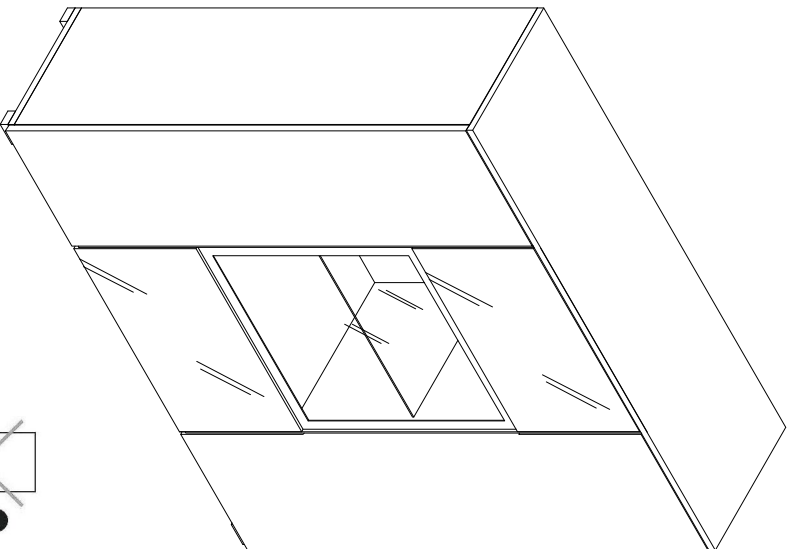

SIMPLE

SWT121

21.03.2018

- (D)** Montageanleitung
- (FR)** Notice de montage
- (NL)** Handleiding voor de montage
- (CZ)** Montážní návod
- (HU)** Szerelési útmutató
- (TR)** Montaj talimatı
- (GB)** Assembly Instructions
- (IT)** Istruzioni di montaggio
- (PL)** Instrukcja montażu
- (SK)** Návod na montáž
- (RO)** Instrucțiunile de montaj
- (RU)** Инструкции по монтажу

20 min.

1

C x24	Z x20	NK x4	ZA WENGE x1	ZE x4	TB x1	TA x1	Z x16
KK x3	B x24	N 3x20 x26	X x16	Y x6	ZC x18	NC 4x16 x6	ZD x6
	A 8x32 x24	RC x6	H 6.3x13 x12	PBS x6	ND 3.5x16 x13	GLUE x1	

2

3

4

5

6