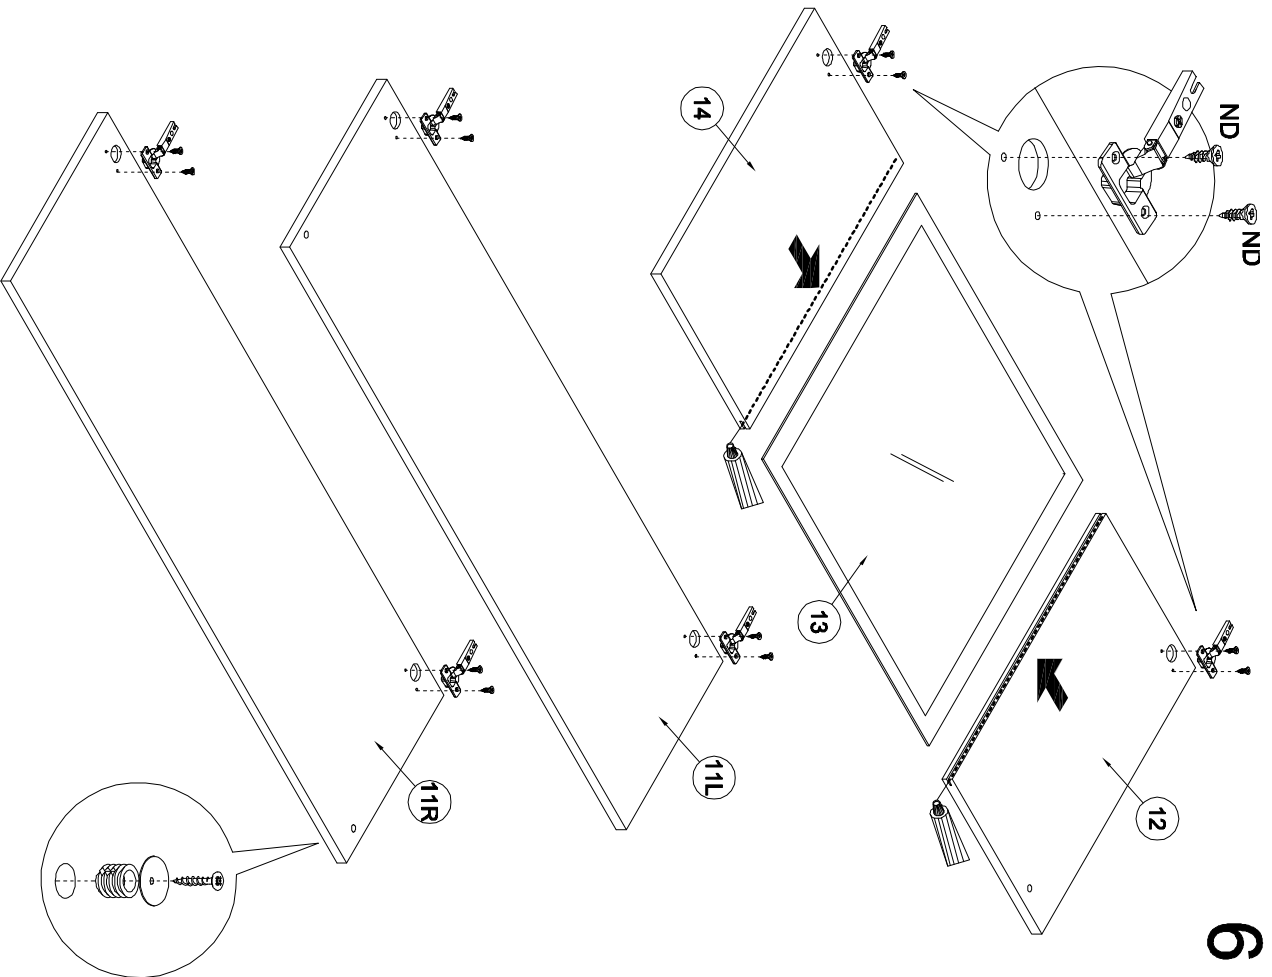

SIMPLE

SWT121

21.03.2018

- (D)** Montageanleitung
- (FR)** Notice de montage
- (NL)** Handleiding voor de montage
- (CZ)** Montážní návod
- (HU)** Szerelési útmutató
- (TR)** Montaj talimatı
- (GB)** Assembly Instructions
- (IT)** Istruzioni di montaggio
- (PL)** Instrukcja montażu
- (SK)** Návod na montáž
- (RO)** Instrucțiunile de montaj
- (RU)** Инструкции по монтажу

20 min.

1

C x24	Z x20	NK x4	ZA WENGE x1	ZE x4	TB x1	TA x1	Z x16
KK x3	B x24	N 3x20 x26	X x16	Y x6	ZC x18	NC 4x16 x6	ZD x6
	A 8x32 x24	RC x6	H 6.3x13 x12	PBS x6	ND 3.5x16 x13	GLUE x1	

2

3

4

5

6

- PBS**  x6
 - ND** 3.5x16  x12
 - KK**  x3
 - GLUE**  x1
-  **60 min**

7

- C**  x8
- Z**  x8

8

- C**  x8
- Z**  x6

9

10

- | | |
|--------|-----|
| TA | TB |
| | |
| x1 | x1 |
| ND | Z |
| 3.5x16 | |
| x1 | x16 |