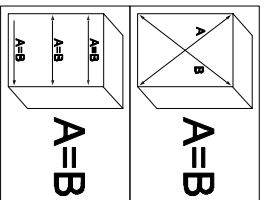

- PBS**  x6
 - ND** 3.5x16  x12
 - KK**  x3
 - GLUE**  x1
-  **60 min**

7

- C**  x8
- Z**  x8

8

- C**  x8
- Z**  x6

9

10

- | | |
|--------|-----|
| TA | TB |
| | |
| x1 | x1 |
| ND | Z |
| 3.5x16 | |
| x1 | x16 |