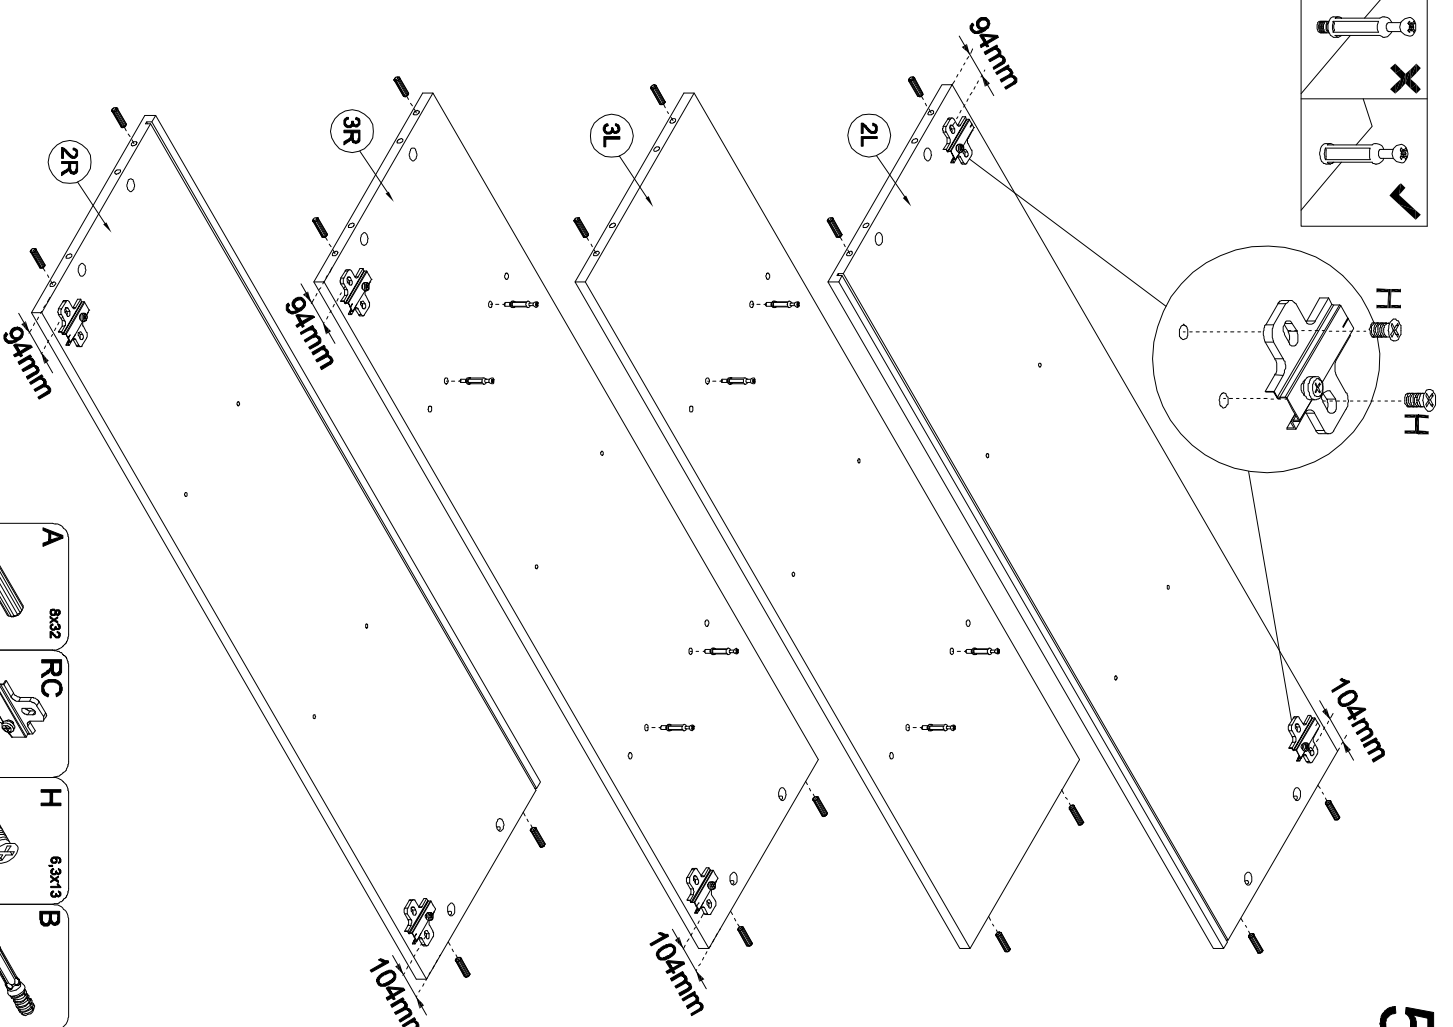

20 min.

1

C x24	Z x20	NK x4	ZA WENGE x1	ZE x4	TB x1	TA x1	Z x16
KK x3	B x24	N 3x20 x26	X x16	Y x6	ZC x18	NC 4x16 x6	ZD x6
	A 8x32 x24	RC x6	H 6.3x13 x12	PBS x6	ND 3.5x16 x13	GLUE x1	

2

3

4

5

6

- PBS**  x6
 - ND** 3.5x16  x12
 - KK**  x3
 - GLUE**  x1
-  **60 min**

7

- C**  x8
- Z**  x8

8

- C**  x8
- Z**  x6

9

10

- | | |
|--------|-----|
| TA | TB |
| | |
| x1 | x1 |
| ND | Z |
| 3.5x16 | |
| x1 | x16 |