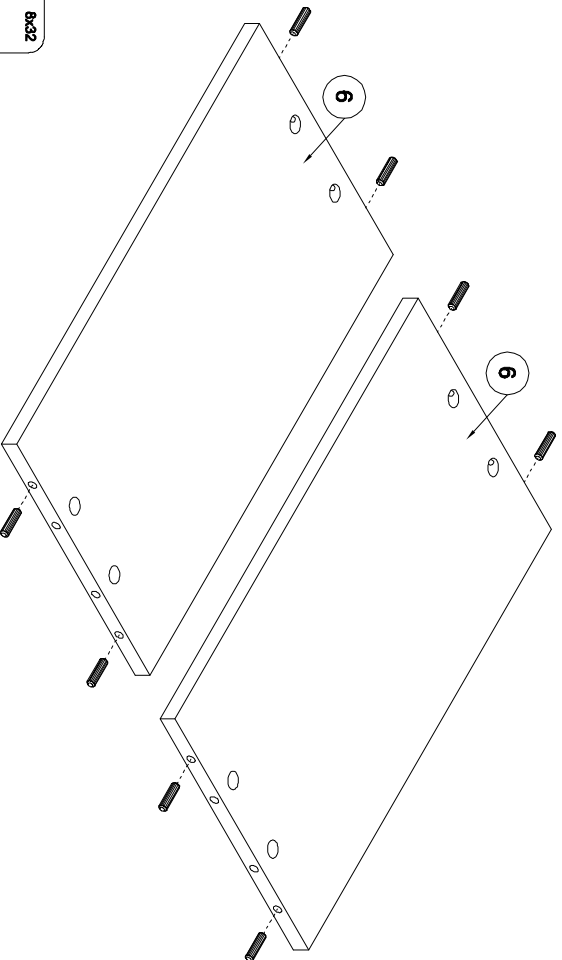

20 min.

1

C x24	Z x20	NK x4	ZA WENGE x1	ZE x4	TB x1	TA x1	Z x16
KK x3	B x24	N 3x20 x26	X x16	Y x6	ZC x18	NC 4x16 x6	ZD x6
	A 8x32 x24	RC x6	H 6.3x13 x12	PBS x6	ND 3.5x16 x13	GLUE x1	

2

3

4

5

6

- PBS**  x6
 - ND** 3.5x16  x12
 - KK**  x3
 - GLUE**  x1
-  **60 min**

7

- C**  x8
- Z**  x8

8

- C**  x8
- Z**  x6

9

10

- | | |
|--------|-----|
| TA | TB |
| | |
| x1 | x1 |
| ND | Z |
| 3.5x16 | |
| x1 | x16 |