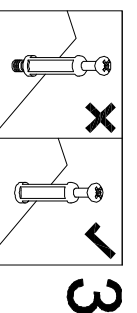

20 min.

1

C x24	Z x20	NK x4	ZA WENGE x1	ZE x4	TB x1	TA x1	Z x16
KK x3	B x24	N 3x20 x26	X x16	Y x6	ZC x18	NC 4x16 x6	ZD x6
	A 8x32 x24	RC x6	H 6.3x13 x12	PBS x6	ND 3.5x16 x13	GLUE x1	

2

3

4

5

6

- PBS**  x6
 - ND** 3.5x16  x12
 - KK**  x3
 - GLUE**  x1
-  **60 min**

7

- C**  x8
- Z**  x8

8

- C**  x8
- Z**  x6

9

10

- | | |
|--------|-----|
| TA | TB |
| | |
| x1 | x1 |
| ND | Z |
| 3.5x16 | |
| x1 | x16 |