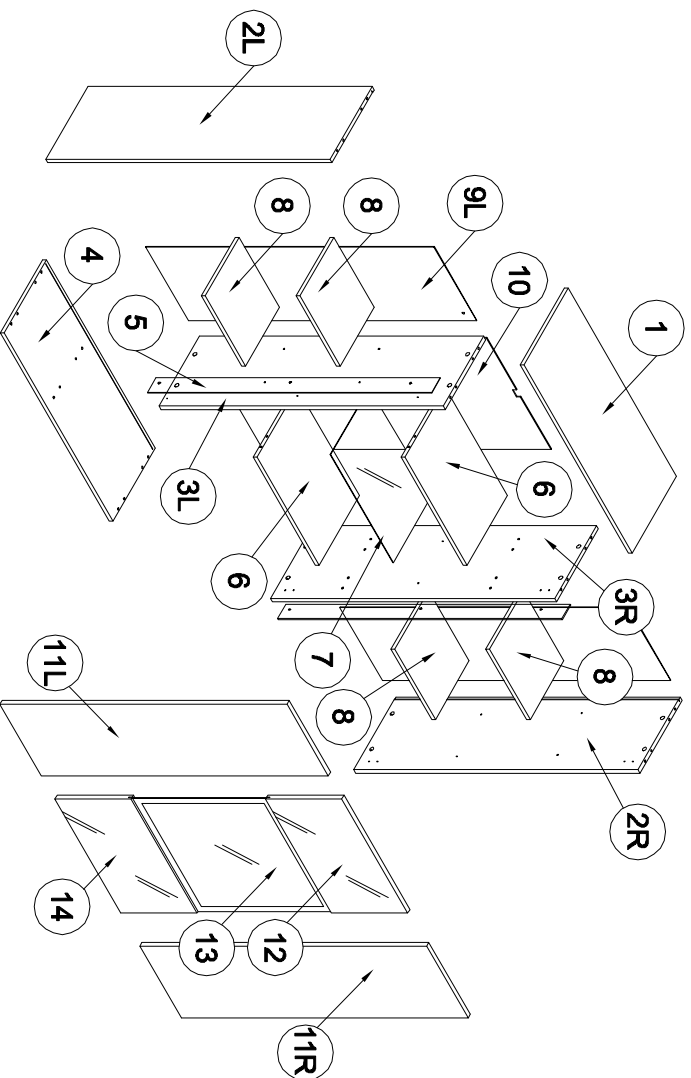

SIMPLE

SWT121

21.03.2018

- (D)** Montageanleitung
- (FR)** Notice de montage
- (NL)** Handleiding voor de montage
- (CZ)** Montážní návod
- (HU)** Szerelési útmutató
- (TR)** Montaj talimatı
- (GB)** Assembly Instructions
- (IT)** Istruzioni di montaggio
- (PL)** Instrukcja montażu
- (SK)** Návod na montáž
- (RO)** Instrucțiunile de montaj
- (RU)** Инструкции по монтажу

20 min.

1

C x24	Z x20	NK x4	ZA WENGE x1	ZE x4	TB x1	TA x1	Z x16
KK x3	B x24	N 3x20 x26	X x16	Y x6	ZC x18	NC 4x16 x6	ZD x6
	A 8x32 x24	RC x6	H 6.3x13 x12	PBS x6	ND 3.5x16 x13	GLUE x1	

2

3

4

5

6

- PBS**  x6
 - ND** 3.5x16  x12
 - KK**  x3
 - GLUE**  x1
-  **60 min**

7

- C**  x8
- Z**  x8

8

- C**  x8
- Z**  x6

9

10

- | | |
|--------|-----|
| TA | TB |
| | |
| x1 | x1 |
| ND | Z |
| 3.5x16 | |
| x1 | x16 |