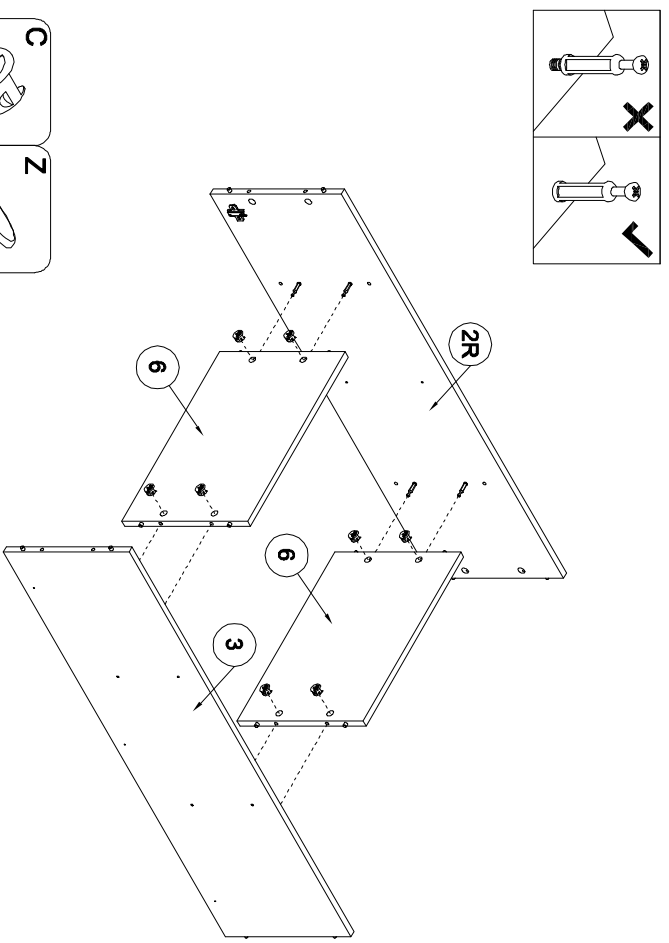

20 min.

1

C x24	Z x20	NK x4	ZA WENGE x1	ZE x4	TB x1	TA x1	Z x16
KK x3	B x24	N 3x20 x26	X x16	Y x6	ZC x18	NC 4x16 x6	ZD x6
	A 8x32 x24	RC x6	H 6.3x13 x12	PBS x6	ND 3.5x16 x13	GLUE x1	

2

3

4

5

6

- PBS**  x6
 - ND** 3.5x16  x12
 - KK**  x3
 - GLUE**  x1
-  **60 min**

7

- C**  x8
- Z**  x8

8

- C**  x8
- Z**  x6

9

10

- | | |
|--------|-----|
| TA | TB |
| | |
| x1 | x1 |
| ND | Z |
| 3.5x16 | |
| x1 | x16 |