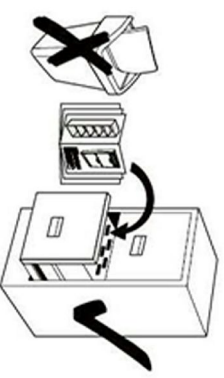

SIMPLE

SWT121

21.03.2018

- (D)** Montageanleitung
- (FR)** Notice de montage
- (NL)** Handleiding voor de montage
- (CZ)** Montážní návod
- (HU)** Szerelési útmutató
- (TR)** Montaj talimatı
- (GB)** Assembly Instructions
- (IT)** Istruzioni di montaggio
- (PL)** Instrukcja montażu
- (SK)** Návod na montáž
- (RO)** Instrucțiunile de montaj
- (RU)** Инструкции по монтажу

20 min.

1

C x24	Z x20	NK x4	ZA WENGE x1	ZE x4	TB x1	TA x1	Z x16
KK x3	B x24	N 3x20 x26	X x16	Y x6	ZC x18	NC 4x16 x6	ZD x6
	A 8x32 x24	RC x6	H 6.3x13 x12	PBS x6	ND 3.5x16 x13	GLUE x1	

2

3

4

5

6