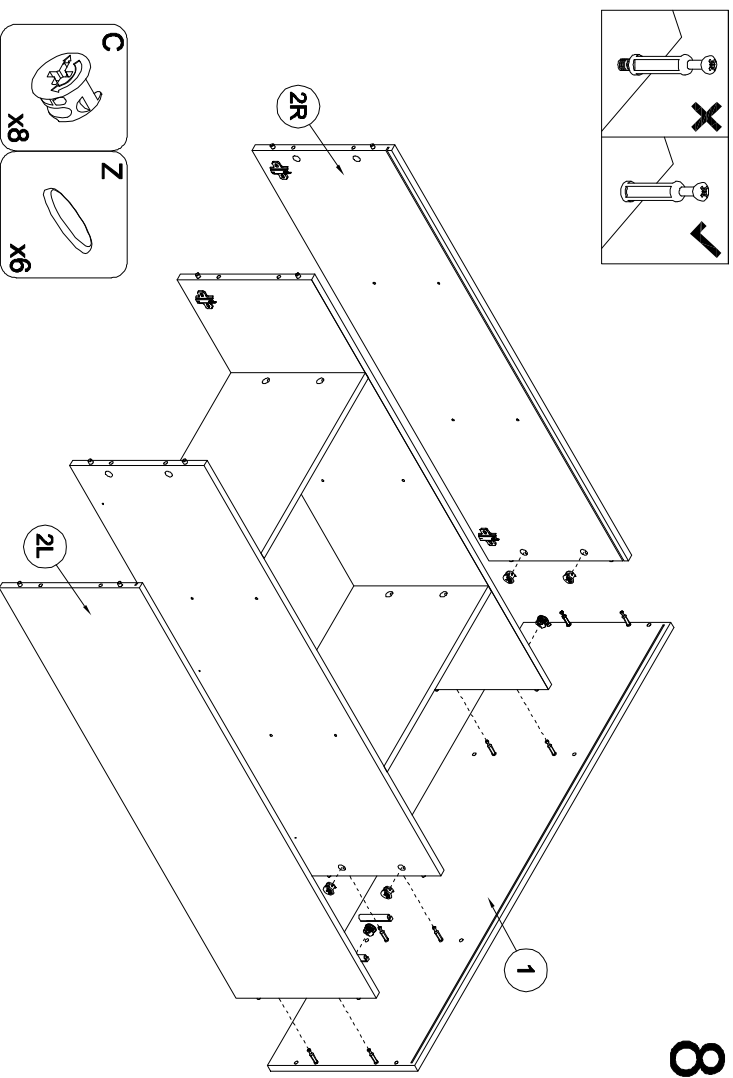

20 min.

1

C x24	Z x20	NK x4	ZA WENGE x1	ZE x4	TB x1	TA x1	Z x16
KK x3	B x24	N 3x20 x26	X x16	Y x6	ZC x18	NC 4x16 x6	ZD x6
	A 8x32 x24	RC x6	H 6.3x13 x12	PBS x6	ND 3.5x16 x13	GLUE x1	

2

3

4

5

6

- PBS**  x6
 - ND** 3.5x16  x12
 - KK**  x3
 - GLUE**  x1
-  **60 min**

7

- C**  x8
- Z**  x8

8

- C**  x8
- Z**  x6

9

10

- | | |
|--------|-----|
| TA | TB |
| | |
| x1 | x1 |
| ND | Z |
| 3.5x16 | |
| x1 | x16 |