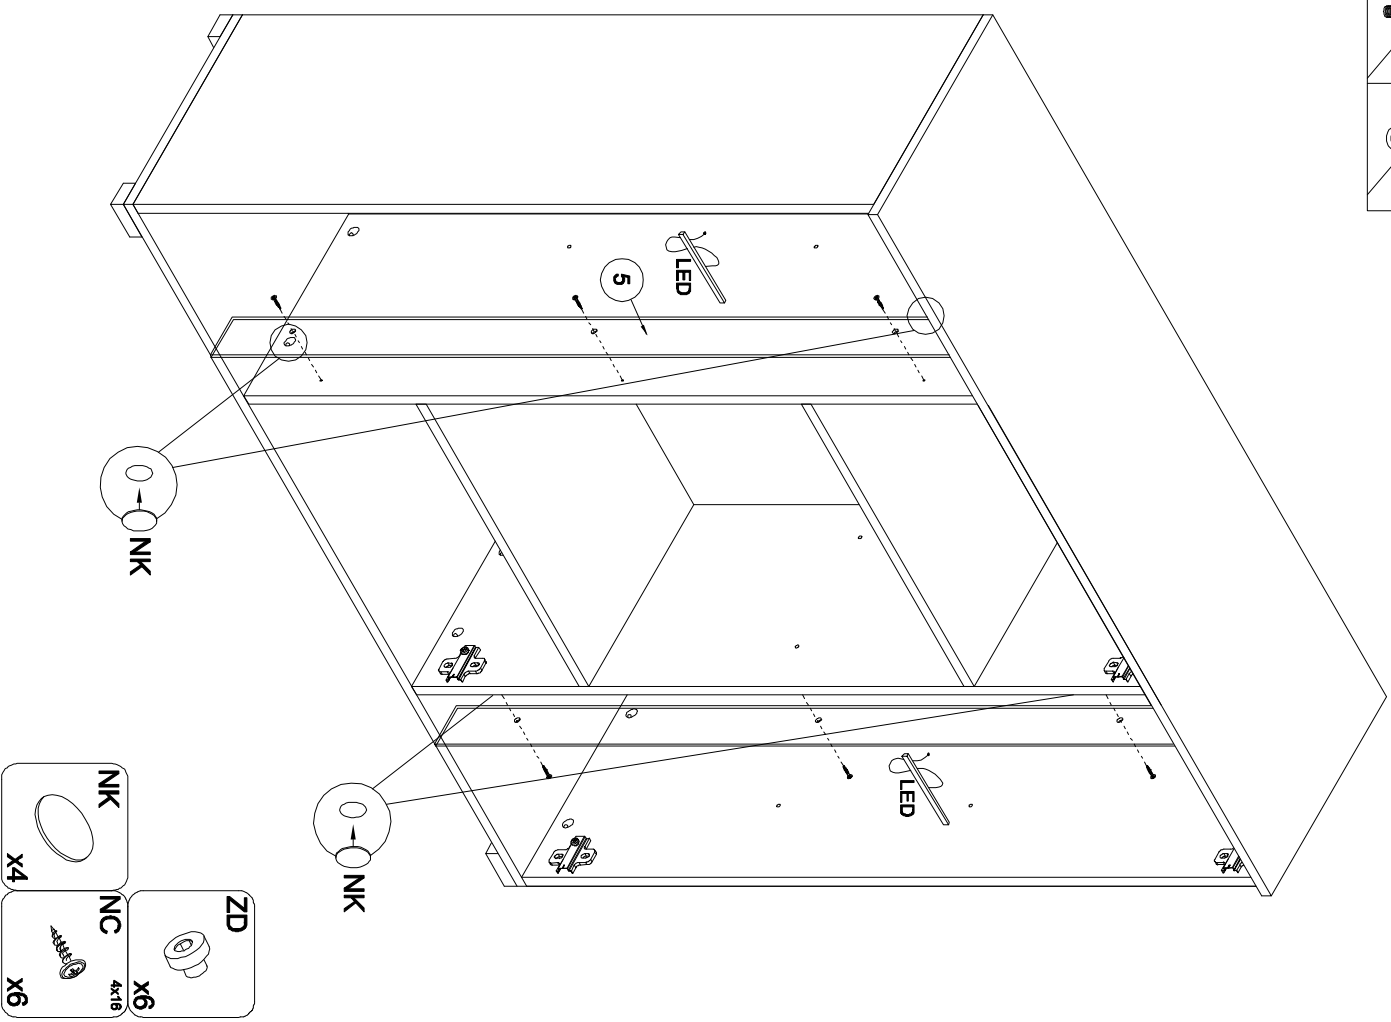

- PBS**  x6
 - ND** 3.5x16  x12
 - KK**  x3
 - GLUE**  x1
-  **60 min**

7

- C**  x8
- Z**  x8

8

- C**  x8
- Z**  x6

9

10

- | | |
|--------|-----|
| TA | TB |
| | |
| x1 | x1 |
| ND | Z |
| 3.5x16 | |
| x1 | x16 |