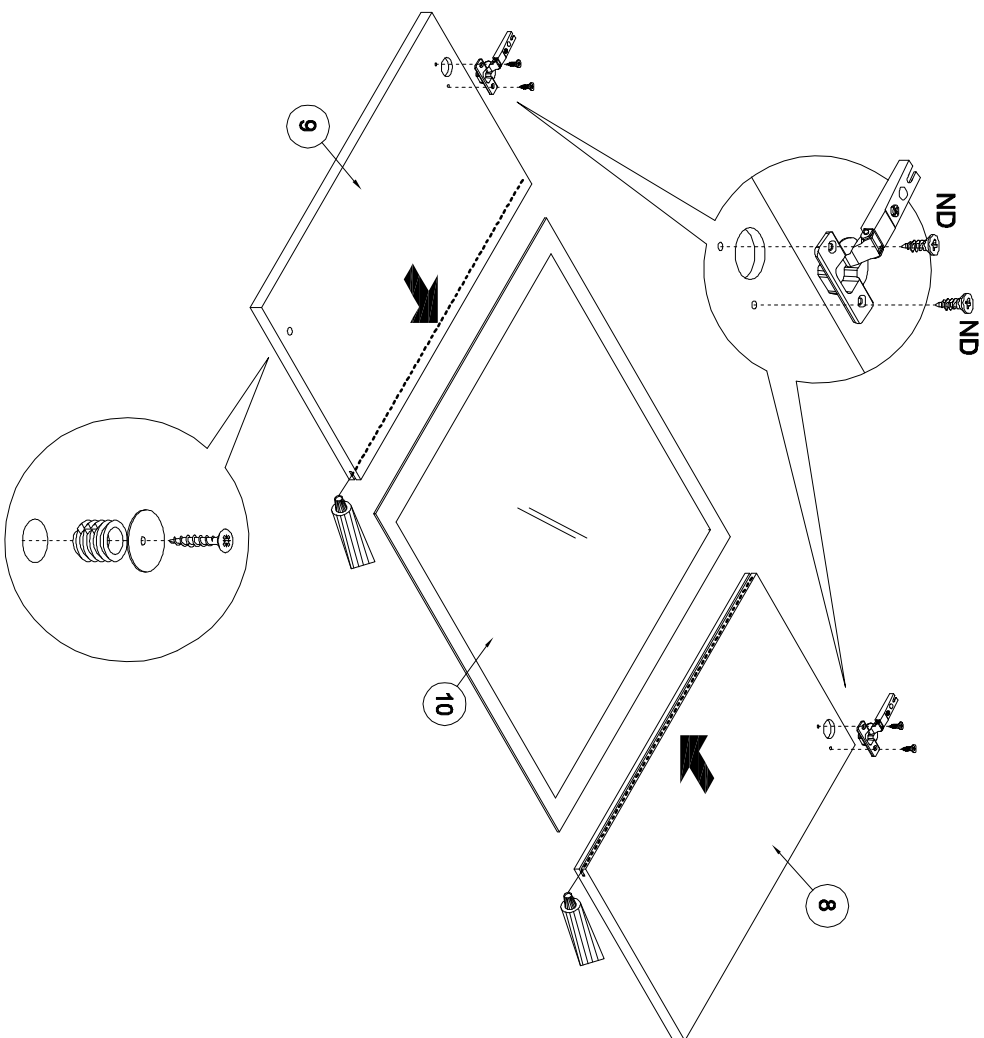

SIMPLE

SWT60

28.12.2017

- D** Montageanleitung
- FR** Notice de montage
- NL** Handleiding voor de montage
- CZ** Montážní návod
- HU** Szerelési útmutató
- TR** Montaj talimatı
- GB** Assembly Instructions
- IT** Istruzioni di montaggio
- PL** Instrukcja montażu
- SK** Návod na montáž
- RO** Instrucțiunile de montaj
- RU** Инструкции по монтажу

20 min.

1

WV x2	ZE x4	N 3x20	X x10	C x16	Z x16	PBS x2	ND 3.5x16	ZA WENGE x1
B x16	A 8x32 x16	KK x6	NF 4x30 x4	XC x2	RC x2	H 6.3x13 x4	GLUE x4	

2

3

4

5

6

- PBS**  **x2**
- ND**  **3.5x16** **x4**
- KK**  **x1**
- GLUE**  **x1**

7

- C**  **x8**
- Z**  **x8**

8

- C**  **x4**
- Z**  **x4**

9

10

11