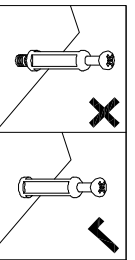

20 min.

1

WV x2	ZE x4	N 3x20	X x10	C x16	Z x16	PBS x2	ND 3.5x16	ZA WENGE x1
B x16	A 8x32 x16	KK x6	NF 4x30 x4	XC x2	RC x2	H 6.3x13 x4	GLUE x4	

2

3

4

5

6

- PBS**  **x2**
- ND**  **3.5x16** **x4**
- KK**  **x1**
- GLUE**  **x1**

7

- C**  **x8**
- Z**  **x8**

8

- C**  **x4**
- Z**  **x4**

9

10

11