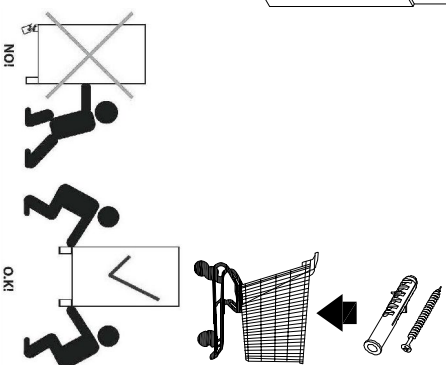

SIMPLE

SWT60

28.12.2017

- D** Montageanleitung
- FR** Notice de montage
- NL** Handleiding voor de montage
- CZ** Montážní návod
- HU** Szerelési útmutató
- TR** Montaj talimatı
- GB** Assembly Instructions
- IT** Istruzioni di montaggio
- PL** Instrukcja montażu
- SK** Návod na montáž
- RO** Instrucțiunile de montaj
- RU** Инструкции по монтажу

20 min.

1

WV x2	ZE x4	N 3x20	X x10	C x16	Z x16	PBS x2	ND 3.5x16	ZA WENGE x1
B x16	A 8x32 x16	KK x6	NF 4x30 x4	XC x2	RC x2	H 6.3x13 x4	GLUE x4	

2

3

4

5

6