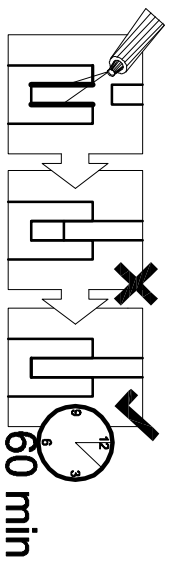

20 min.

1

WV x2	ZE x4	N 3x20	X x10	C x16	Z x16	PBS x2	ND 3.5x16	ZA WENGE x1
B x16	A 8x32 x16	KK x6	NF 4x30 x4	XC x2	RC x2	H 6.3x13 x4	GLUE x4	

2

3

4

5

6

- PBS**  **x2**
- ND**  **3.5x16** **x4**
- KK**  **x1**
- GLUE**  **x1**

7

- C**  **x8**
- Z**  **x8**

8

- C**  **x4**
- Z**  **x4**

9

10

11