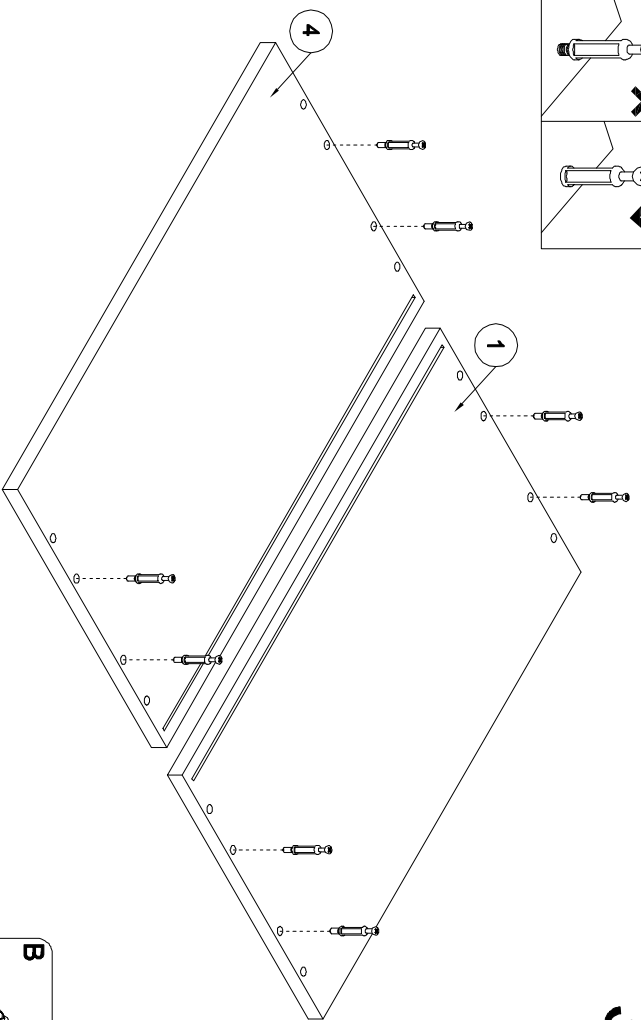

SIMPLE

SWT60

28.12.2017

- D** Montageanleitung
- FR** Notice de montage
- NL** Handleiding voor de montage
- CZ** Montážní návod
- HU** Szerelési útmutató
- TR** Montaj talimatı
- GB** Assembly Instructions
- IT** Istruzioni di montaggio
- PL** Instrukcja montażu
- SK** Návod na montáž
- RO** Instrucțiunile de montaj
- RU** Инструкции по монтажу

20 min.

1

WV x2	ZE x4	N 3x20	X x10	C x16	Z x16	PBS x2	ND 3.5x16	ZA WENGE x1
B x16	A 8x32 x16	KK x6	NF 4x30 x4	XC x2	RC x2	H 6.3x13 x4	GLUE x4	

2

3

4

5

6

- PBS**  **x2**
- ND**  **3.5x16** **x4**
- KK**  **x1**
- GLUE**  **x1**

7

- C**  **x8**
- Z**  **x8**

8

- C**  **x4**
- Z**  **x4**

9

10

11