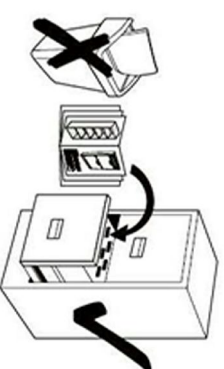

SIMPLE

SWT60

28.12.2017

- **D** Montageanleitung
- **FR** Notice de montage
- **NL** Handleiding voor de montage
- **CZ** Montážní návod
- **HU** Szerelési útmutató
- **TR** Montaj talimatı
- **GB** Assembly Instructions
- **IT** Istruzioni di montaggio
- **PL** Instrukcja montażu
- **SK** Návod na montáž
- **RO** Instrucțiunile de montaj
- **RU** Инструкции по монтажу

20 min.

1

WV x2	ZE x4	N 3x20	X x10	C x16	Z x16	PBS x2	ND 3.5x16	ZA WENGE x1
B x16	A 8x32 x16	KK x6	NF 4x30 x4	XC x2	RC x2	H 6.3x13 x4	GLUE x4	

2