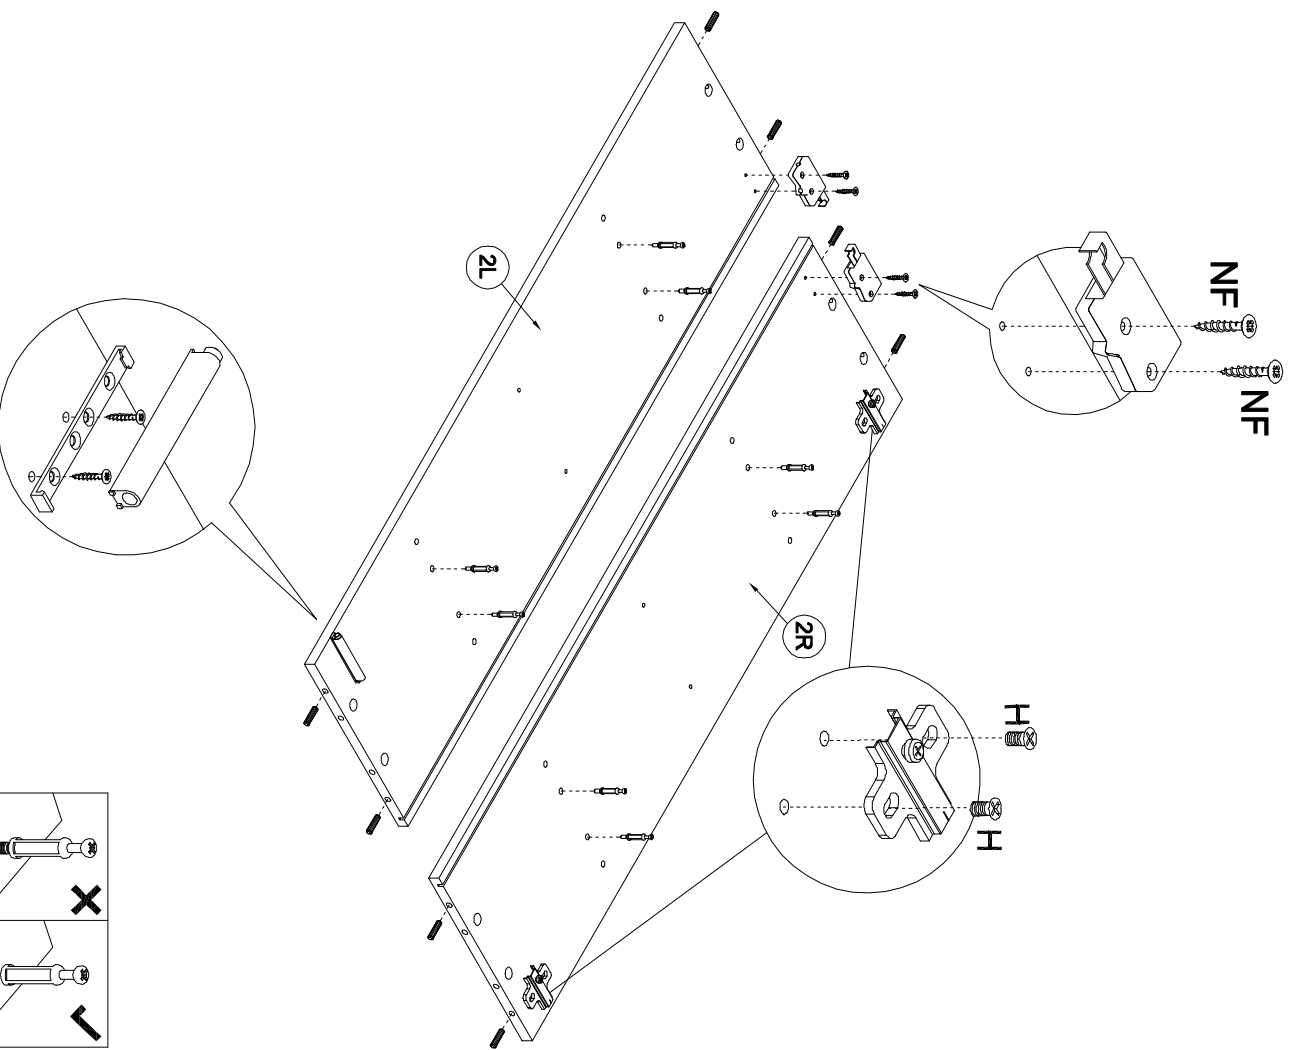

SIMPLE

SWT60

28.12.2017

- D** Montageanleitung
- FR** Notice de montage
- NL** Handleiding voor de montage
- CZ** Montážní návod
- HU** Szerelési útmutató
- TR** Montaj talimatı
- GB** Assembly Instructions
- IT** Istruzioni di montaggio
- PL** Instrukcja montażu
- SK** Návod na montáž
- RO** Instrucțiunile de montaj
- RU** Инструкции по монтажу

20 min.

1

WV x2	ZE x4	N 3x20	X x10	C x16	Z x16	PBS x2	ND 3.5x16	ZA WENGE x1
B x16	A 8x32 x16	KK x6	NF 4x30 x4	XC x2	RC x2	H 6.3x13 x4	GLUE x4	

2

3

4

5

6

- PBS**  **x2**
- ND**  **3.5x16** **x4**
- KK**  **x1**
- GLUE**  **x1**

7

- C**  **x8**
- Z**  **x8**

8

- C**  **x4**
- Z**  **x4**

9

10

11