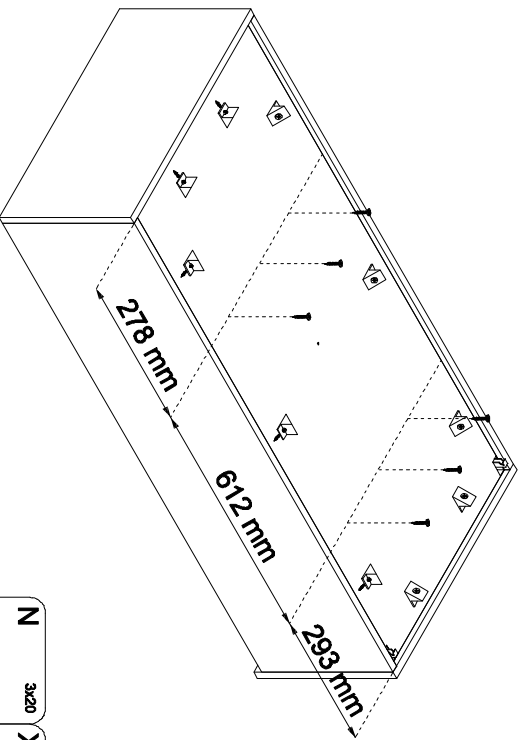

20 min.

1

WV x2	ZE x4	N 3x20	X x10	C x16	Z x16	PBS x2	ND 3.5x16	ZA WENGE x1
B x16	A 8x32 x16	KK x6	NF 4x30 x4	XC x2	RC x2	H 6.3x13 x4	GLUE x4	

2

3

4

5

6

- PBS**  **x2**
- ND**  **3.5x16** **x4**
- KK**  **x1**
- GLUE**  **x1**

7

- C**  **x8**
- Z**  **x8**

8

- C**  **x4**
- Z**  **x4**

9

10

11