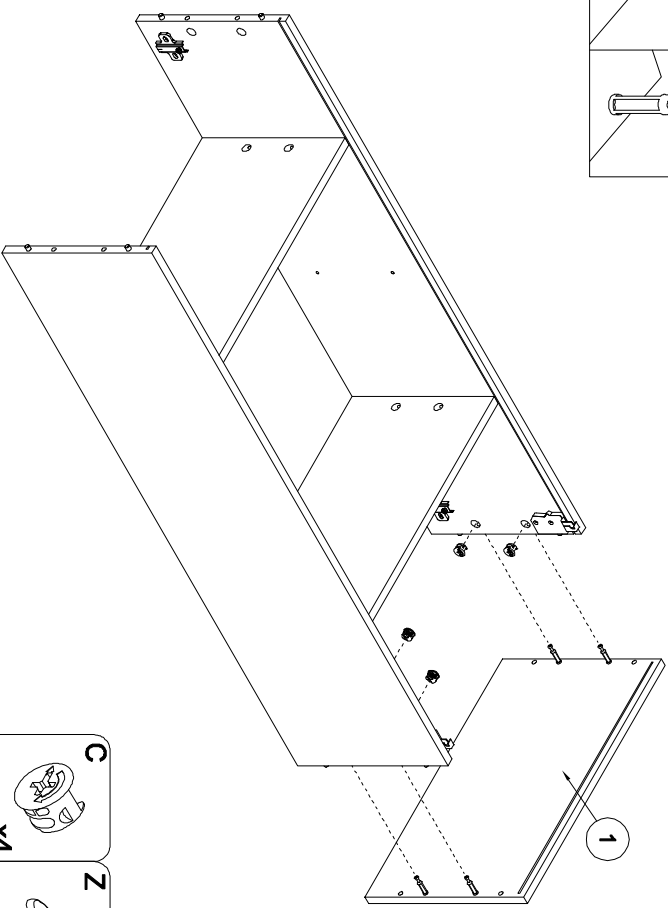

20 min.

1

WV x2	ZE x4	N 3x20	X x10	C x16	Z x16	PBS x2	ND 3.5x16	ZA WENGE x1
B x16	A 8x32 x16	KK x6	NF 4x30 x4	XC x2	RC x2	H 6.3x13 x4	GLUE x4	

2

3

4

5

6

- PBS**  **x2**
- ND**  **3.5x16** **x4**
- KK**  **x1**
- GLUE**  **x1**

7

- C**  **x8**
- Z**  **x8**

8

- C**  **x4**
- Z**  **x4**

9

10

11