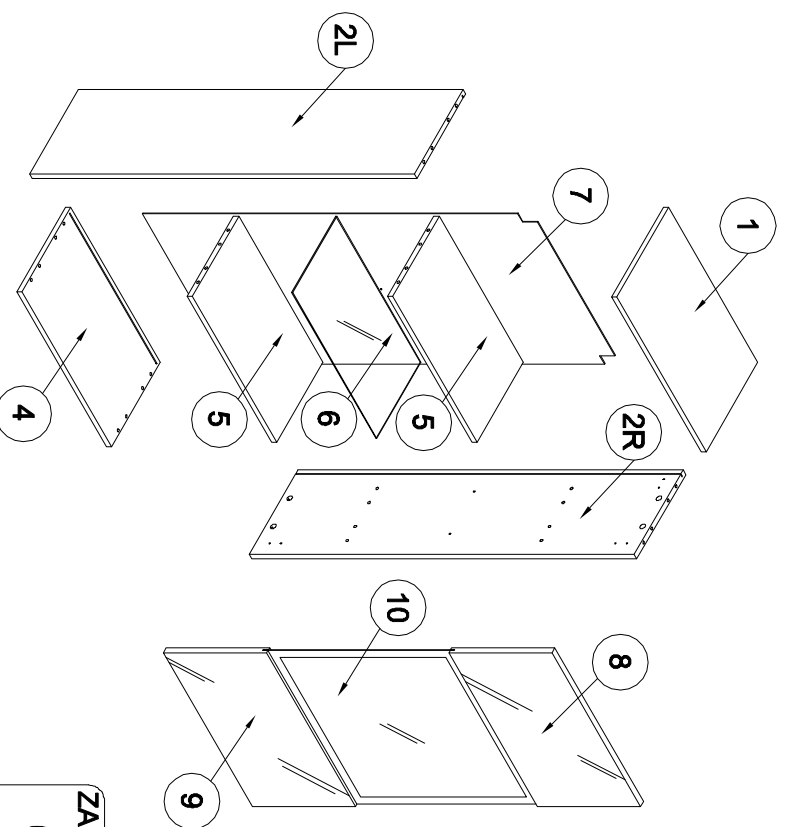

SIMPLE

SWT60

28.12.2017

- D** Montageanleitung
- FR** Notice de montage
- NL** Handleiding voor de montage
- CZ** Montážní návod
- HU** Szerelési útmutató
- TR** Montaj talimatı
- GB** Assembly Instructions
- IT** Istruzioni di montaggio
- PL** Instrukcja montażu
- SK** Návod na montáž
- RO** Instrucțiunile de montaj
- RU** Инструкции по монтажу

20 min.

1

WV x2	ZE x4	N 3x20	X x10	C x16	Z x16	PBS x2	ND 3.5x16	ZA WENGE x1
B x16	A 8x32 x16	KK x6	NF 4x30 x4	XC x2	RC x2	H 6.3x13 x4	GLUE x4	

2

3

4

5

6

- PBS**  **x2**
- ND**  **3.5x16** **x4**
- KK**  **x1**
- GLUE**  **x1**

7

- C**  **x8**
- Z**  **x8**

8

- C**  **x4**
- Z**  **x4**

9

10

11