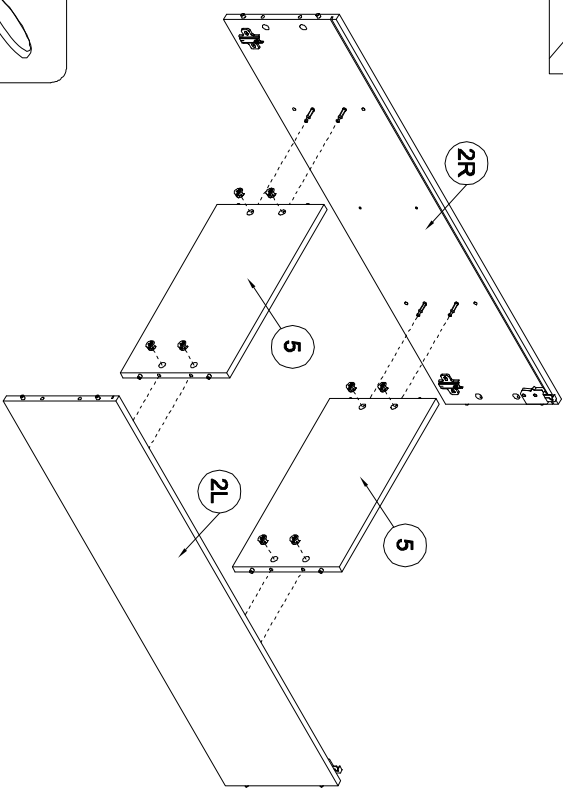

20 min.

1

WV x2	ZE x4	N 3x20	X x10	C x16	Z x16	PBS x2	ND 3.5x16	ZA WENGE x1
B x16	A 8x32 x16	KK x6	NF 4x30 x4	XC x2	RC x2	H 6.3x13 x4	GLUE x4	

2

3

4

5

6

- PBS**  **x2**
- ND**  **3.5x16** **x4**
- KK**  **x1**
- GLUE**  **x1**

7

- C**  **x8**
- Z**  **x8**

8

- C**  **x4**
- Z**  **x4**

9

10

11