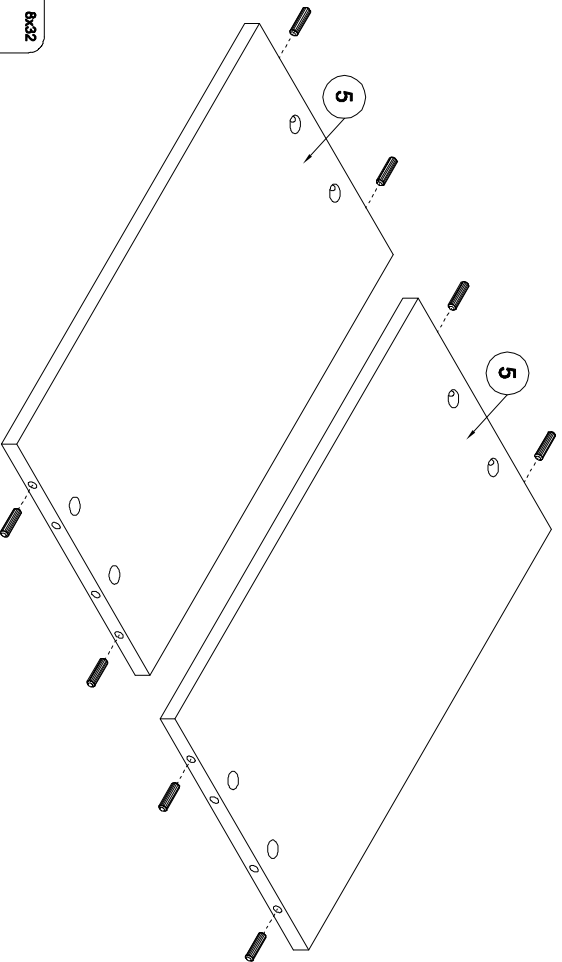

20 min.

1

WV x2	ZE x4	N 3x20	X x10	C x16	Z x16	PBS x2	ND 3.5x16	ZA WENGE x1
B x16	A 8x32 x16	KK x6	NF 4x30 x4	XC x2	RC x2	H 6.3x13 x4	GLUE x4	

2

3

4

5

6

- PBS**  **x2**
- ND**  **3.5x16** **x4**
- KK**  **x1**
- GLUE**  **x1**

7

- C**  **x8**
- Z**  **x8**

8

- C**  **x4**
- Z**  **x4**

9

10

11