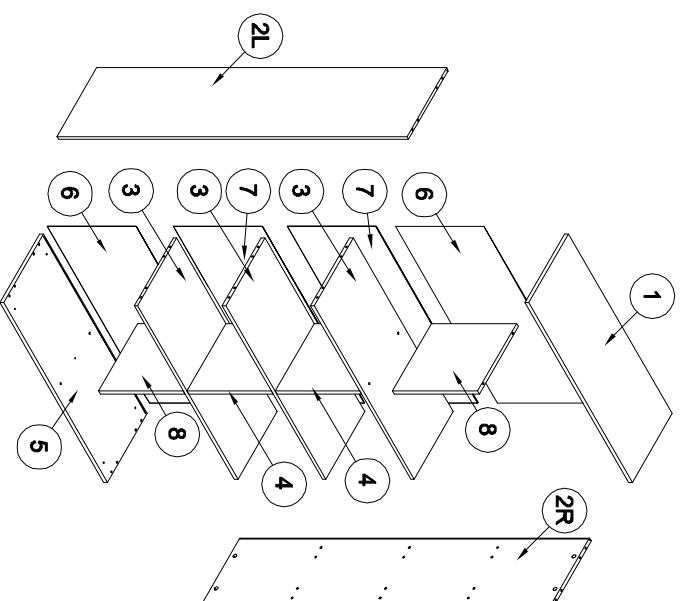

LOVELLI

LR 100

15.2.2018

- D** Montageanleitung
- FR** Notice de montage
- NL** Handleiding voor de montage
- CZ** Montážní návod
- HU** Szerelési útmutató
- TR** Montaj talimatı
- GB** Assembly Instructions
- IT** Istruzioni di montaggio
- PL** Instrukcja montażu
- SK** Návod na montáž
- RO** Instrucțiunile de montaj
- RU** Инструкции по монтажу

20 min.

1

A	6x32		TB		TA		N	3x20		X		Z	BUK BEECH		HD	6x30	
	X36			X1	X1	X1		X36		X16	X20	X12	BLACK WHITE	X8	X5	X5	
			ND	3x16	ZC		GLUE			C		Z			NGD		
	X20		X1	X1	X24	X1	X1			X20	X20	X8			X5		

2

3

4

5

6

7

8

9

10

- C x12
- Z BULK BEECH x12

- C x4
- Z BIAXY WHITE x4

- C x4
- HD 6x30 x5
- Z BIAXY WHITE x4
- NGD x5

11