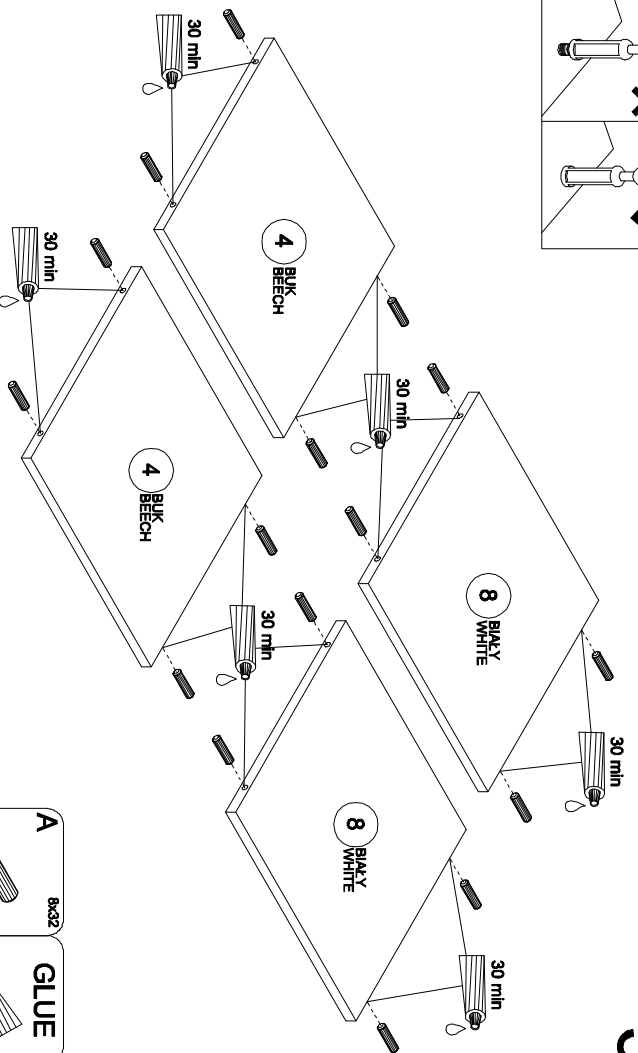

LOVELLI

LR 100

15.2.2018

- D** Montageanleitung
- FR** Notice de montage
- NL** Handleiding voor de montage
- CZ** Montážní návod
- HU** Szerelési útmutató
- TR** Montaj talimatı
- GB** Assembly Instructions
- IT** Istruzioni di montaggio
- PL** Instrukcja montażu
- SK** Návod na montáž
- RO** Instrucțiunile de montaj
- RU** Инструкции по монтажу

20 min.

1

A	6x32		TB		TA		N	3x20		X		Z	BUK BEECH		HD	6x30	
	X36			X1	X1	X1		X36		X16	X20	X12	BLACK WHITE	X8	X5	X5	
			ND	3x16	ZC		GLUE			C		Z			NGD		
	X20		X1	X1	X24	X1	X1			X20	X20	X8			X5		

2

3

4

5

6

7

8

9

10

- C x12
- Z BULK BEECH x12

- C x4
- Z BIAXY WHITE x4

- C x4
- HD 6x30 x5
- Z BIAXY WHITE x4
- NGD x5

11