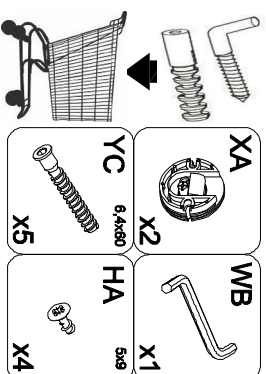

LOVELL

P 120

26.1.2018

- D** Montageanleitung
- FR** Notice de montage
- NL** Handleiding voor de montage
- CZ** Montážní návod
- HU** Szerelési útmutató
- TR** Montaj talimatı

- GB** Assembly Instructions
- IT** Istruzioni di montaggio
- PL** Instrukcja montażu
- SK** Návod na montáž
- RO** Instrucțiunile de montaj
- RU** Инструкции по монтажу