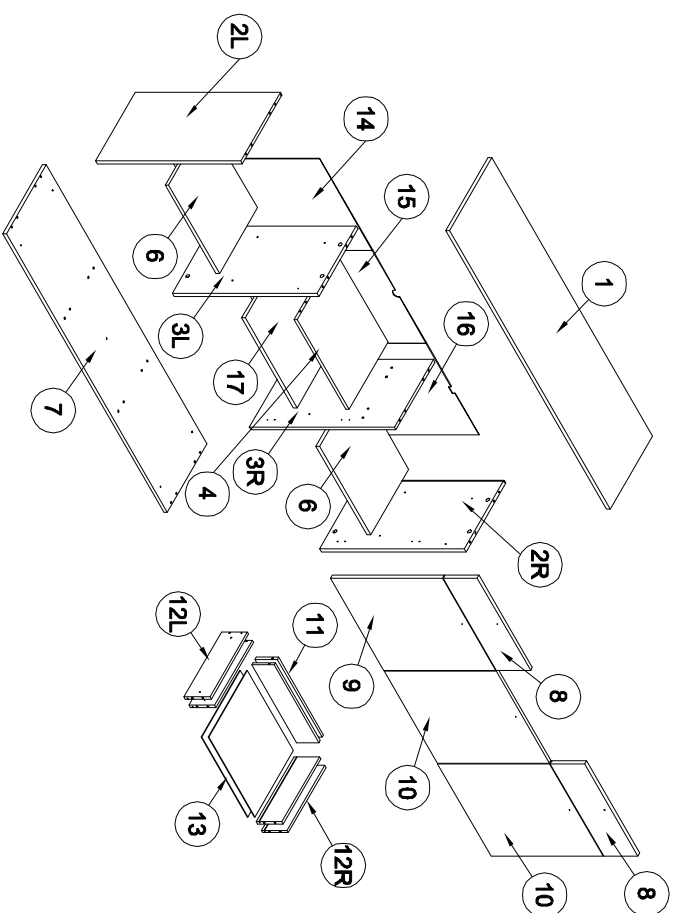

LOVELLI

LK 150

8.2.2018

- D** Montageanleitung
- FR** Notice de montage
- NL** Handleiding voor de montage
- CZ** Montážní návod
- HU** Szerelési útmutató
- TR** Montaj talimatı

- GB** Assembly Instructions
- IT** Istruzioni di montaggio
- PL** Instrukcja montażu
- SK** Návod na montáž
- RO** Instrucțiunile de montaj
- RU** Инструкции по монтажу

20 min.

1

ZC X12	N 3x20 X25	PB 1/2 X2	TB X1	TA X1	ND 3.5x16 X21	Z X12	X X18
B X20	A 6x32 X28	GLUE X1	HD 6x30 X5	NGD X5	C 3x13 X20	Z X20	M M4x22 X5
	H 6.3x13 X12		RC X6	PPW X4	V X12	PC X4	W3 X5

2

3

- A** 8x32 X8
- ND** 3.5x16 X4
- PPW** X2

5

4

6

- M** M4x22 X3
- W3** X3
- ND** 3.5x16 X12
- PC** X4
- PB 1/2** X2

7

8

9

10

11

13

12

14

15

16

17

- TB x1
- TA x1
- ND 3.5x16 x1
- V 3x13 x12