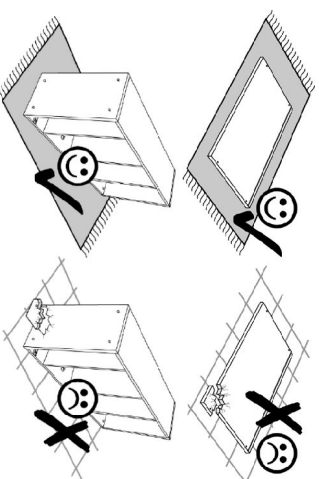

LOVELLI

LK 150

8.2.2018

- D** Montageanleitung
- FR** Notice de montage
- NL** Handleiding voor de montage
- CZ** Montážní návod
- HU** Szerelési útmutató
- TR** Montaj talimatı

- GB** Assembly Instructions
- IT** Istruzioni di montaggio
- PL** Instrukcja montażu
- SK** Návod na montáž
- RO** Instrucțiunile de montaj
- RU** Инструкции по монтажу

20 min.

1

ZC X12	N 3x20 X25	PB 1/2 X2	TB X1	TA X1	ND 3.5x16 X21	Z X12	X X18
B X20	A 6x32 X28	GLUE X1	HD 6x30 X5	NGD X5	C 3x13 X20	Z X20	M M4x22 X5
	H 6.3x13 X12		RC X6	PPW X4	V X12	PC X4	W3 X5

2

3

- A** 8x32 X8
- ND** 3.5x16 X4
- PPW** X2