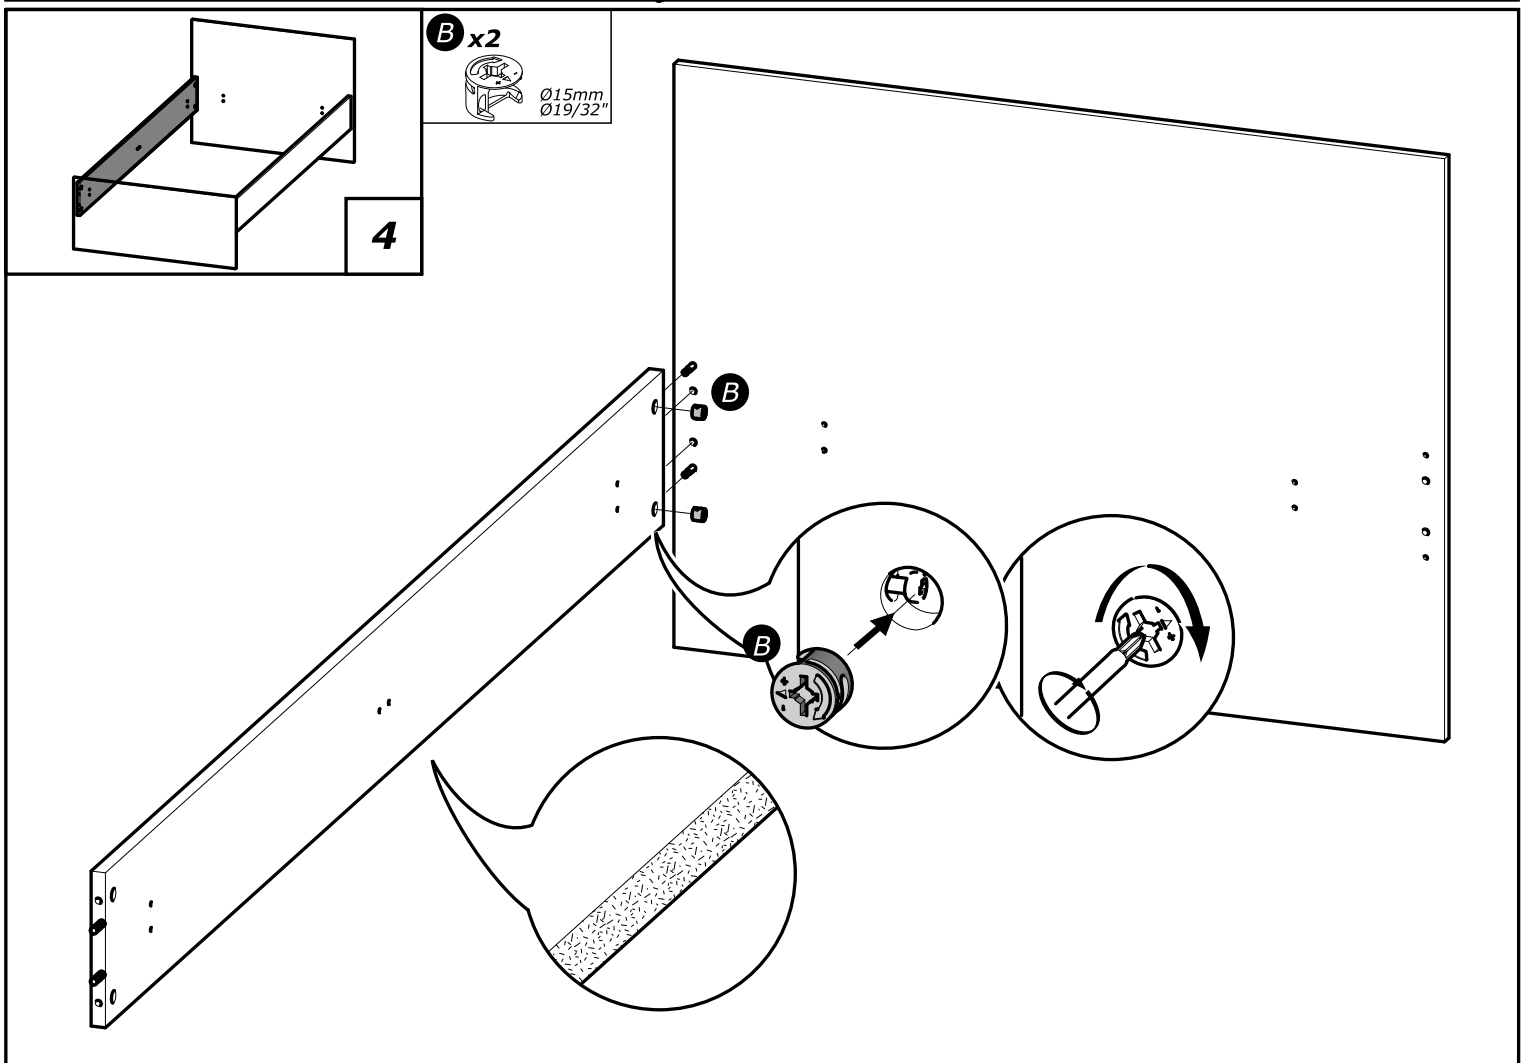

N°	MM			INCH			QTY
1	970	x	730	38 3/16	x	28 12/16	1
2	970	x	423	38 3/16	x	16 10/16	1
3	1 902	x	194	74 14/16	x	7 10/16	2

- A** x4
- C** x6 5mm  
3/16"
- G** x4 8mm  
5/16"

- A** x4

**E** x16

6.3x13mm  
1/4" x 1/2"

**F** x4

**NON INCLUS: Cadre métallique à lattes**  
**NOT SUPPLIED: The metal frame Slatted bed base**

**Info tri déchets**

[www.quefairedemesdechets.fr](http://www.quefairedemesdechets.fr)