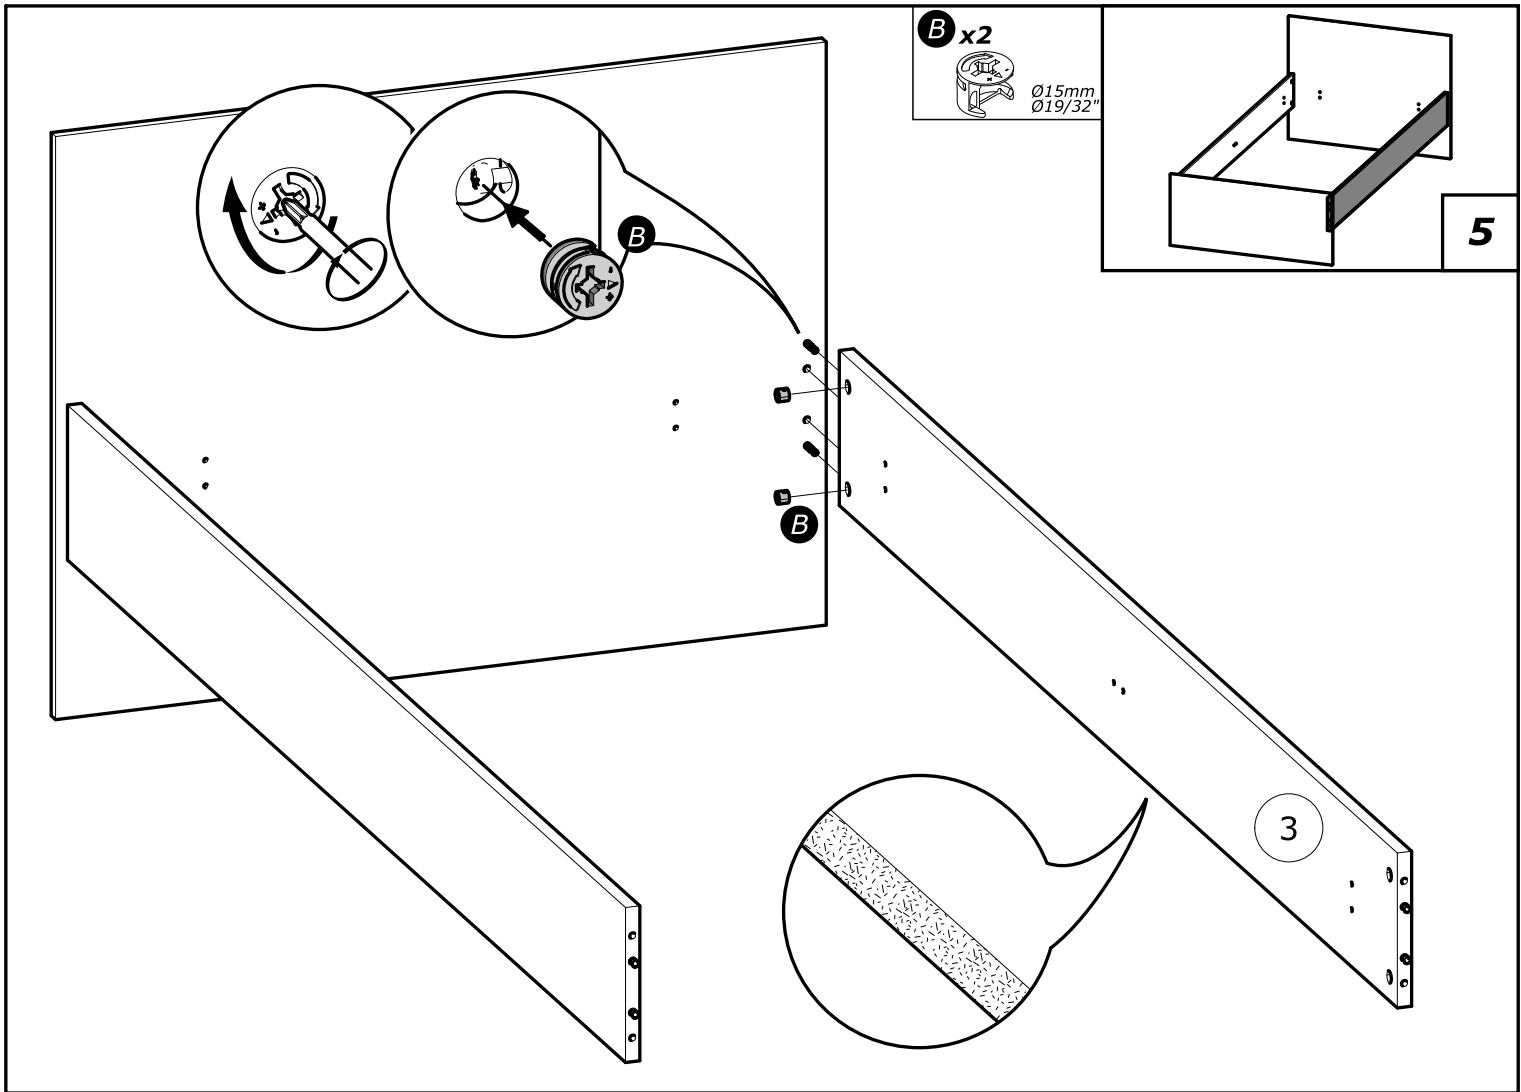

N°	MM			INCH			QTY
1	970	x	730	38 3/16	x	28 12/16	1
2	970	x	423	38 3/16	x	16 10/16	1
3	1 902	x	194	74 14/16	x	7 10/16	2

- A** x4
- C** x6 5mm  
3/16"
- G** x4 8mm  
5/16"

- A** x4

**E** x16

6.3x13mm  
1/4" x 1/2"

**F** x4

**NON INCLUS: Cadre métallique à lattes**  
**NOT SUPPLIED: The metal frame Slatted bed base**

**Info tri déchets**

[www.quefairedemesdechets.fr](http://www.quefairedemesdechets.fr)