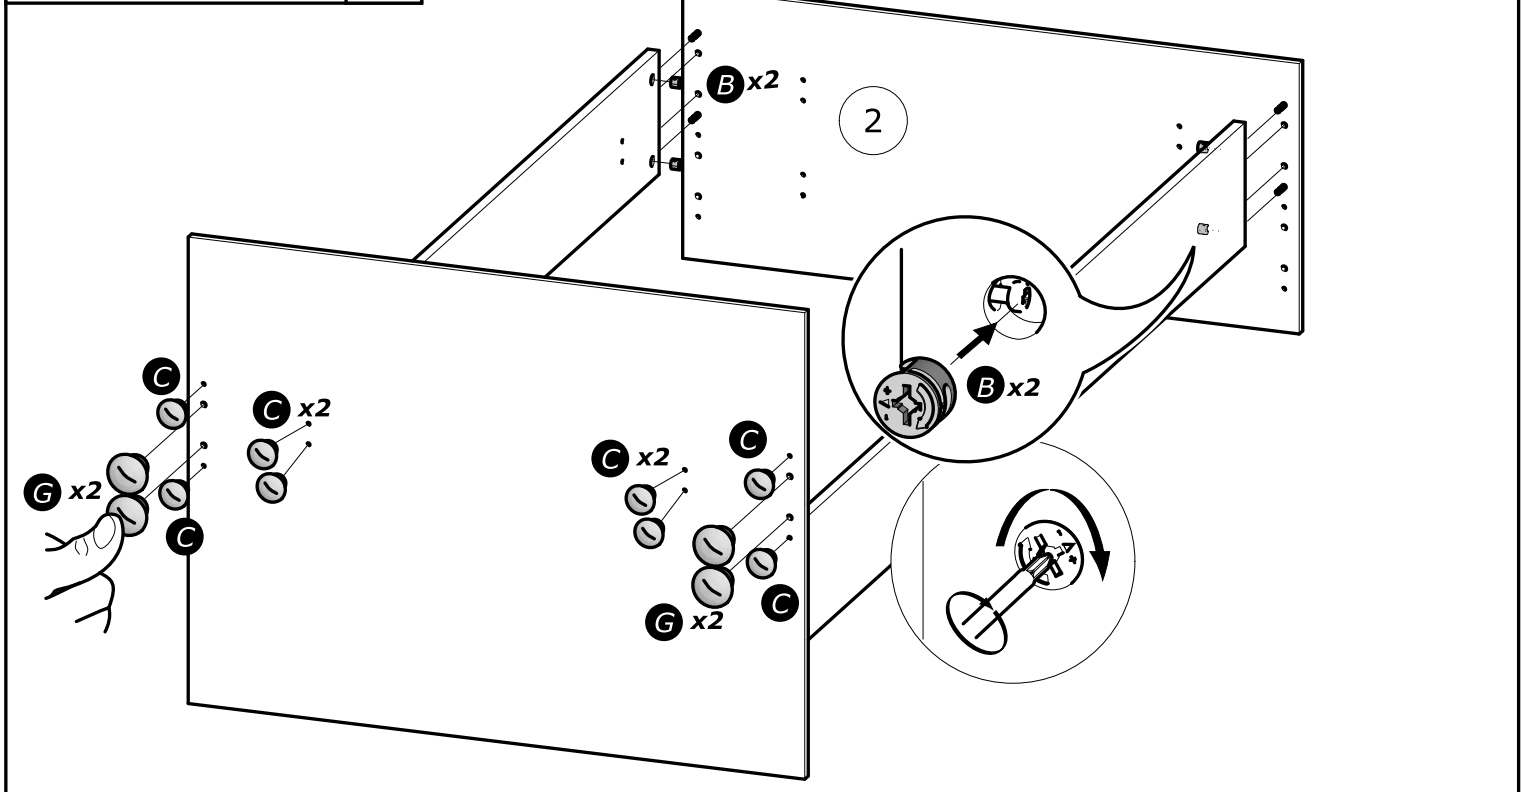

N°	MM			INCH			QTY
1	970	x	730	38 3/16	x	28 12/16	1
2	970	x	423	38 3/16	x	16 10/16	1
3	1 902	x	194	74 14/16	x	7 10/16	2

- A** x4
- C** x6 5mm  
3/16"
- G** x4 8mm  
5/16"

- A** x4

**E** x16

6.3x13mm  
1/4" x 1/2"

**F** x4

**NON INCLUS: Cadre métallique à lattes**  
**NOT SUPPLIED: The metal frame Slatted bed base**

**Info tri déchets**

[www.quefairedemesdechets.fr](http://www.quefairedemesdechets.fr)