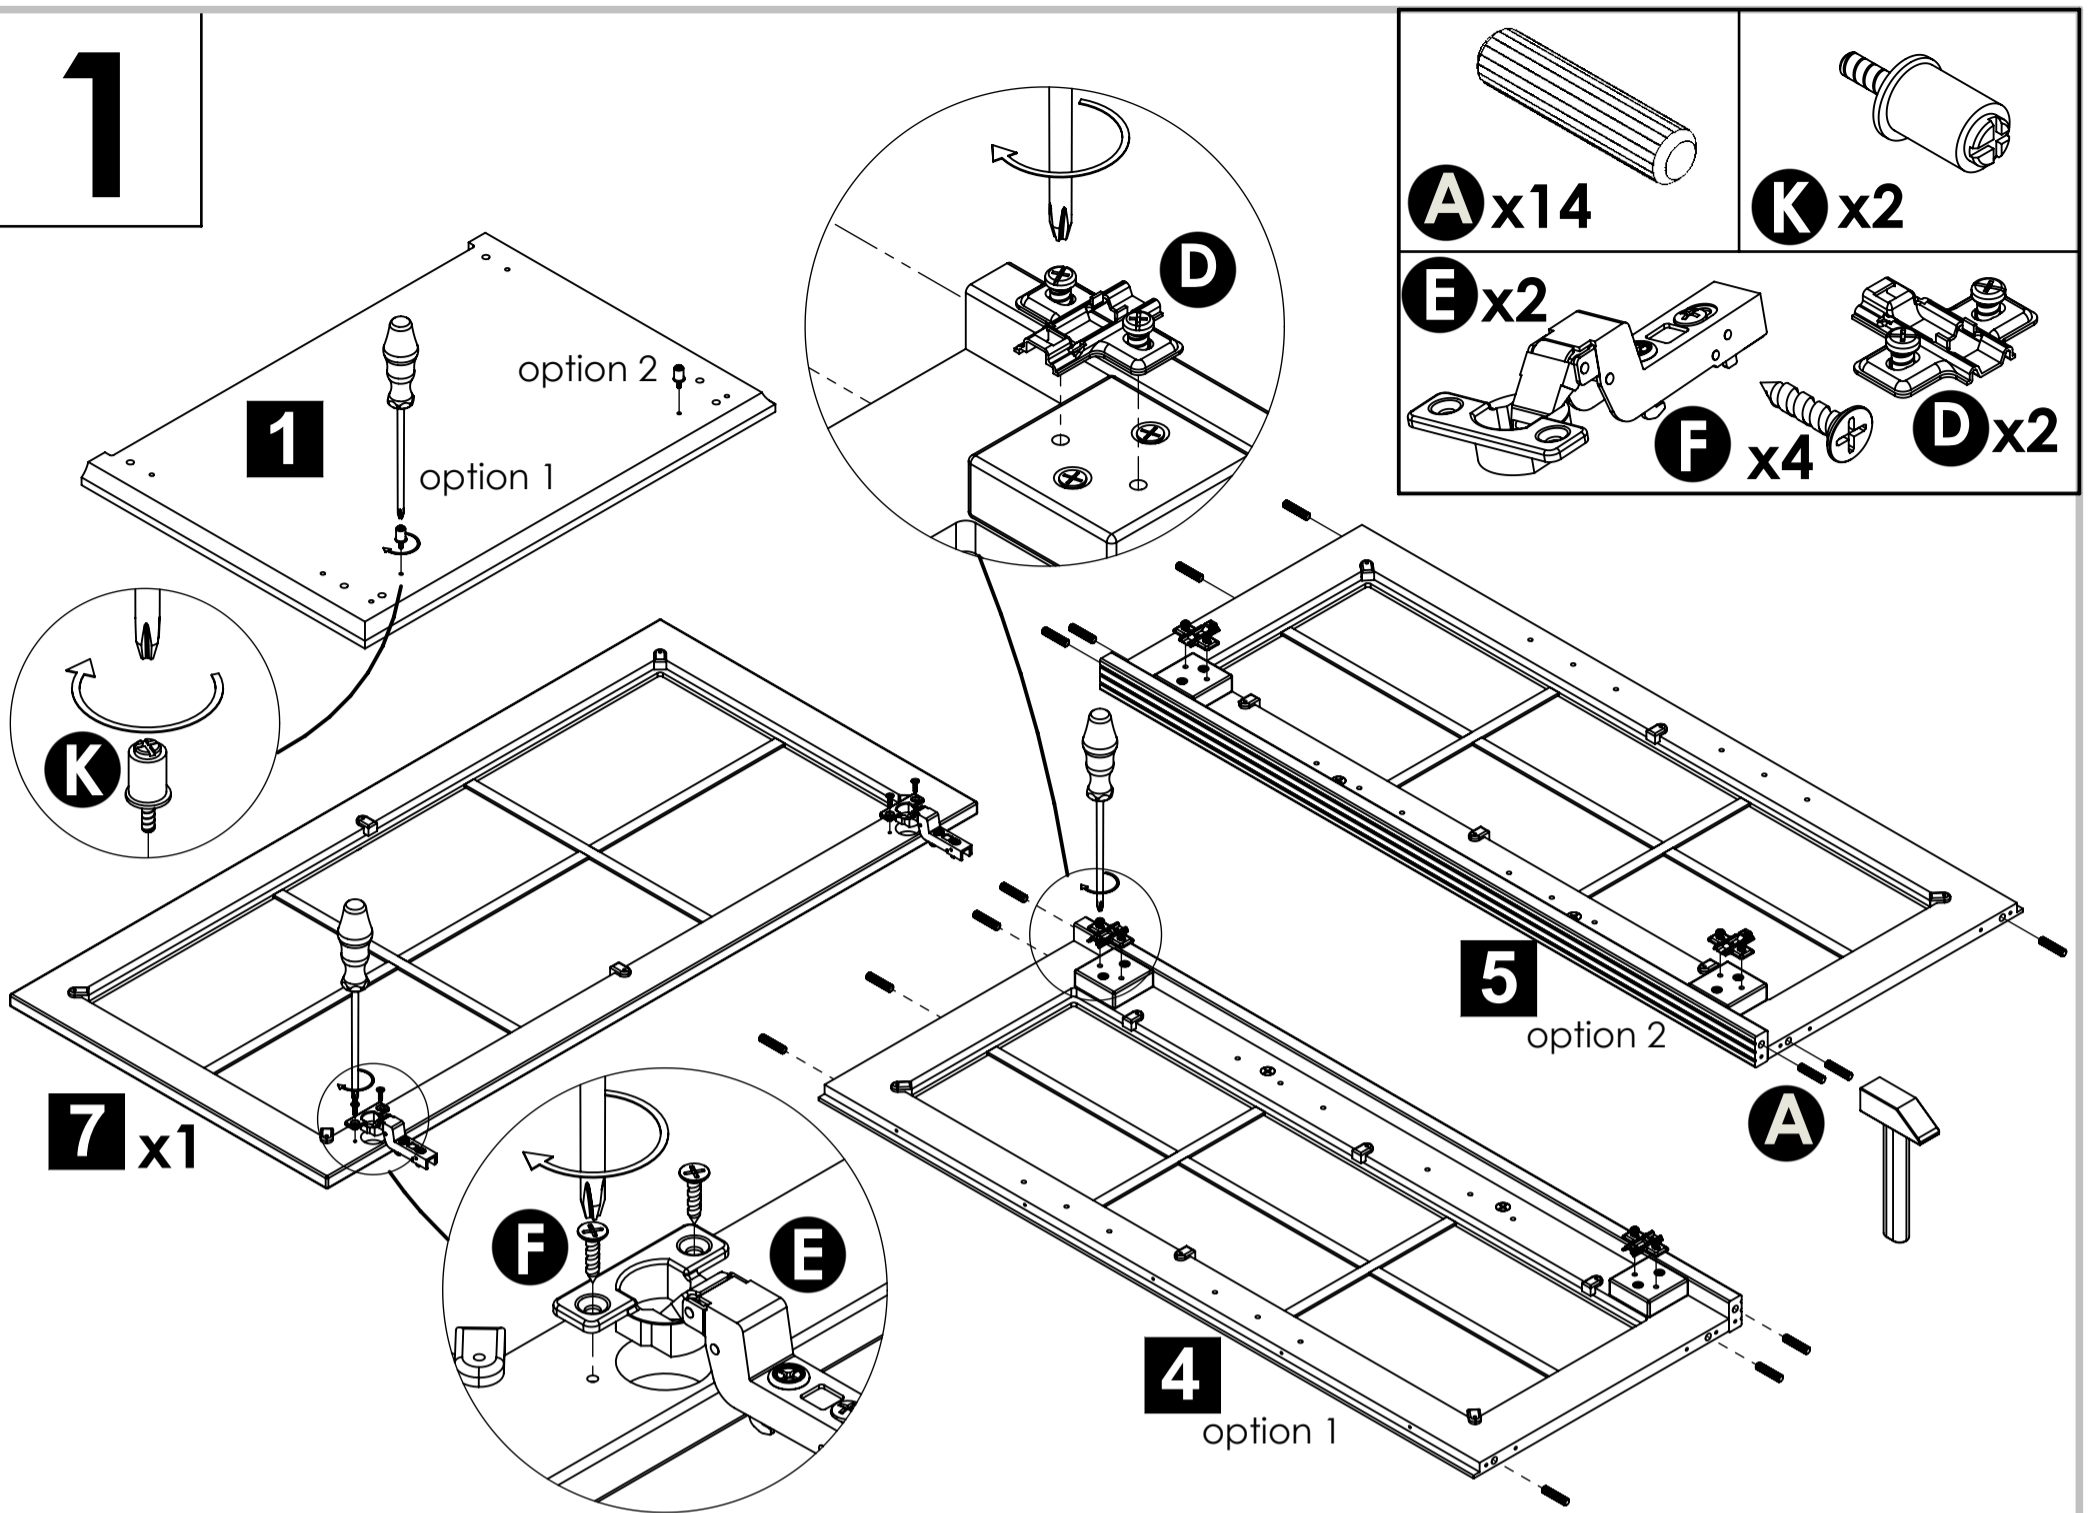

OPTION 2

wermo
SINCE 1947

wermo.ee

FAMILY

- EE** Montaažijuhend
- SE** Monteringsanvisningar
- FI** Asennusohjeet
- GB** Assembly instructions
- D** Montageanleitung
- PL** Instrukcja montażu
- NL** voor de montage Montážní
- CZ** návod
- HU** Szerelési útmutató
- TR** Montaj talimati
- IT** Istruzioni di montaggio
- FR** Notice de montage handleiding
- SK** Návod na montáž
- RO** Instrucțiuni de montaj
- RU** Инструкция по монтажу

 A x14	 B x4	 C x12	 D x2	 G x14	 H x8
 I x2	 J x4	 K x1	 E x2	 F x4	 M x2
 L x1	 N x1	 O x6	 L x1	 N x1	 O x6

1

2

3

4

5

- I** x2
- Ø 3,5x20
- J** x4

X