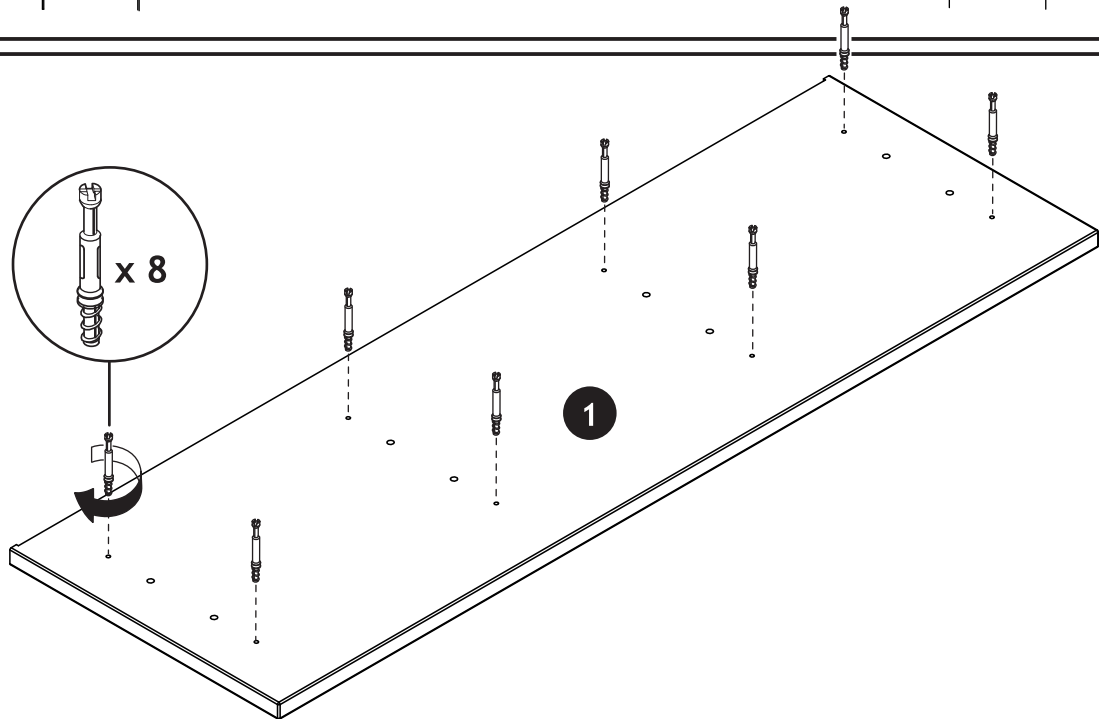

1

2

3

4

7

8

9

Drawer assembly
in separate instructions!

SaiMA

11012018

©LAULUMAA HUONEKALUT OY

Produced by www.wermo.ee

	x 40
	x 28
	x 28
	x 1
	x 3 pairs
	x 12
3,5x15	x 12
	x 6 pairs
	x 12
	x 3
M4x22	x 6
	x 6
∅ 38	x 4
	x 50
	x 1

Product
Sideboard 125/3+3