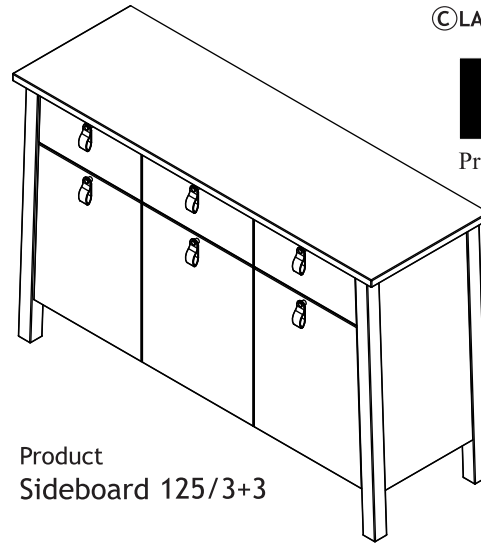

SaiMA

11012018

©LAULUMAA HUONEKALUT OY

Produced by www.wermo.ee

	x 40
	x 28
	x 28
	x 1
	x 3 pairs
	x 12
3,5x15	x 12
	x 6 pairs
	x 12
	x 3
M4x22	x 6
	x 6
∅ 38	x 4
	x 50
	x 1

Product
Sideboard 125/3+3