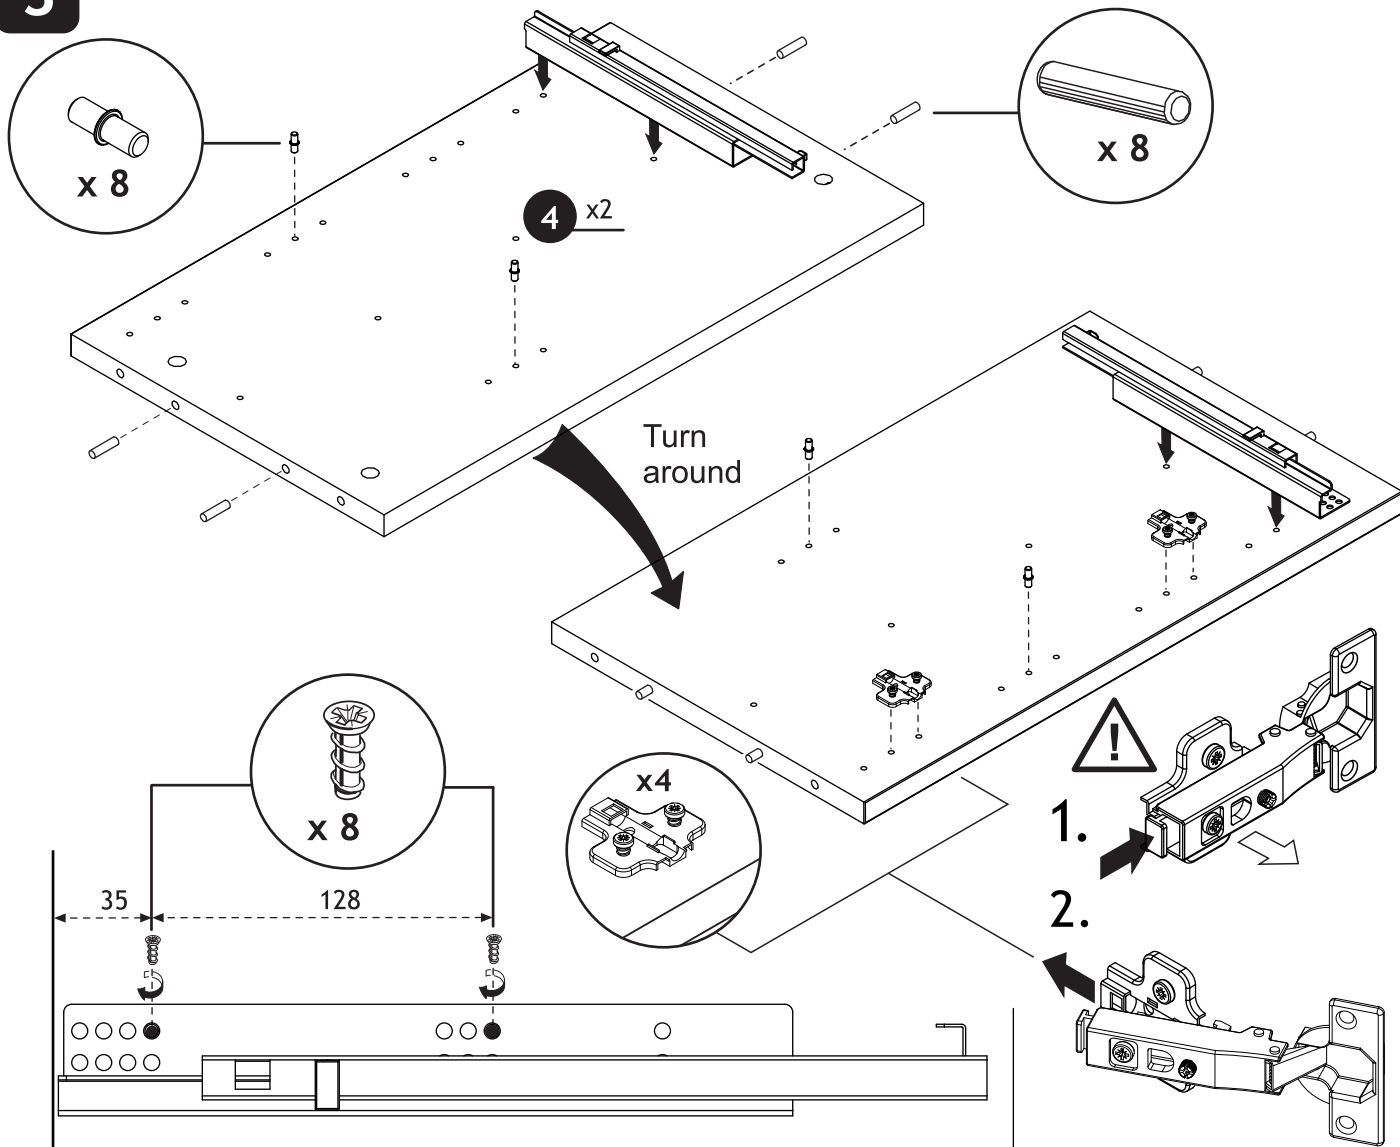

1

2

3

4

7

8

9

Drawer assembly
in separate instructions!

1.

1.

5.

2.

3.

4.

10

11

SaiMA

11012018

©LAULUMAA HUONEKALUT OY

Produced by www.wermo.ee

	x 40
	x 28
	x 28
	x 1
	x 3 pairs
	x 12
3,5x15	x 12
	x 6 pairs
	x 12
	x 3
M4x22	x 6
	x 6
∅ 38	x 4
	x 50
	x 1

Product
Sideboard 125/3+3