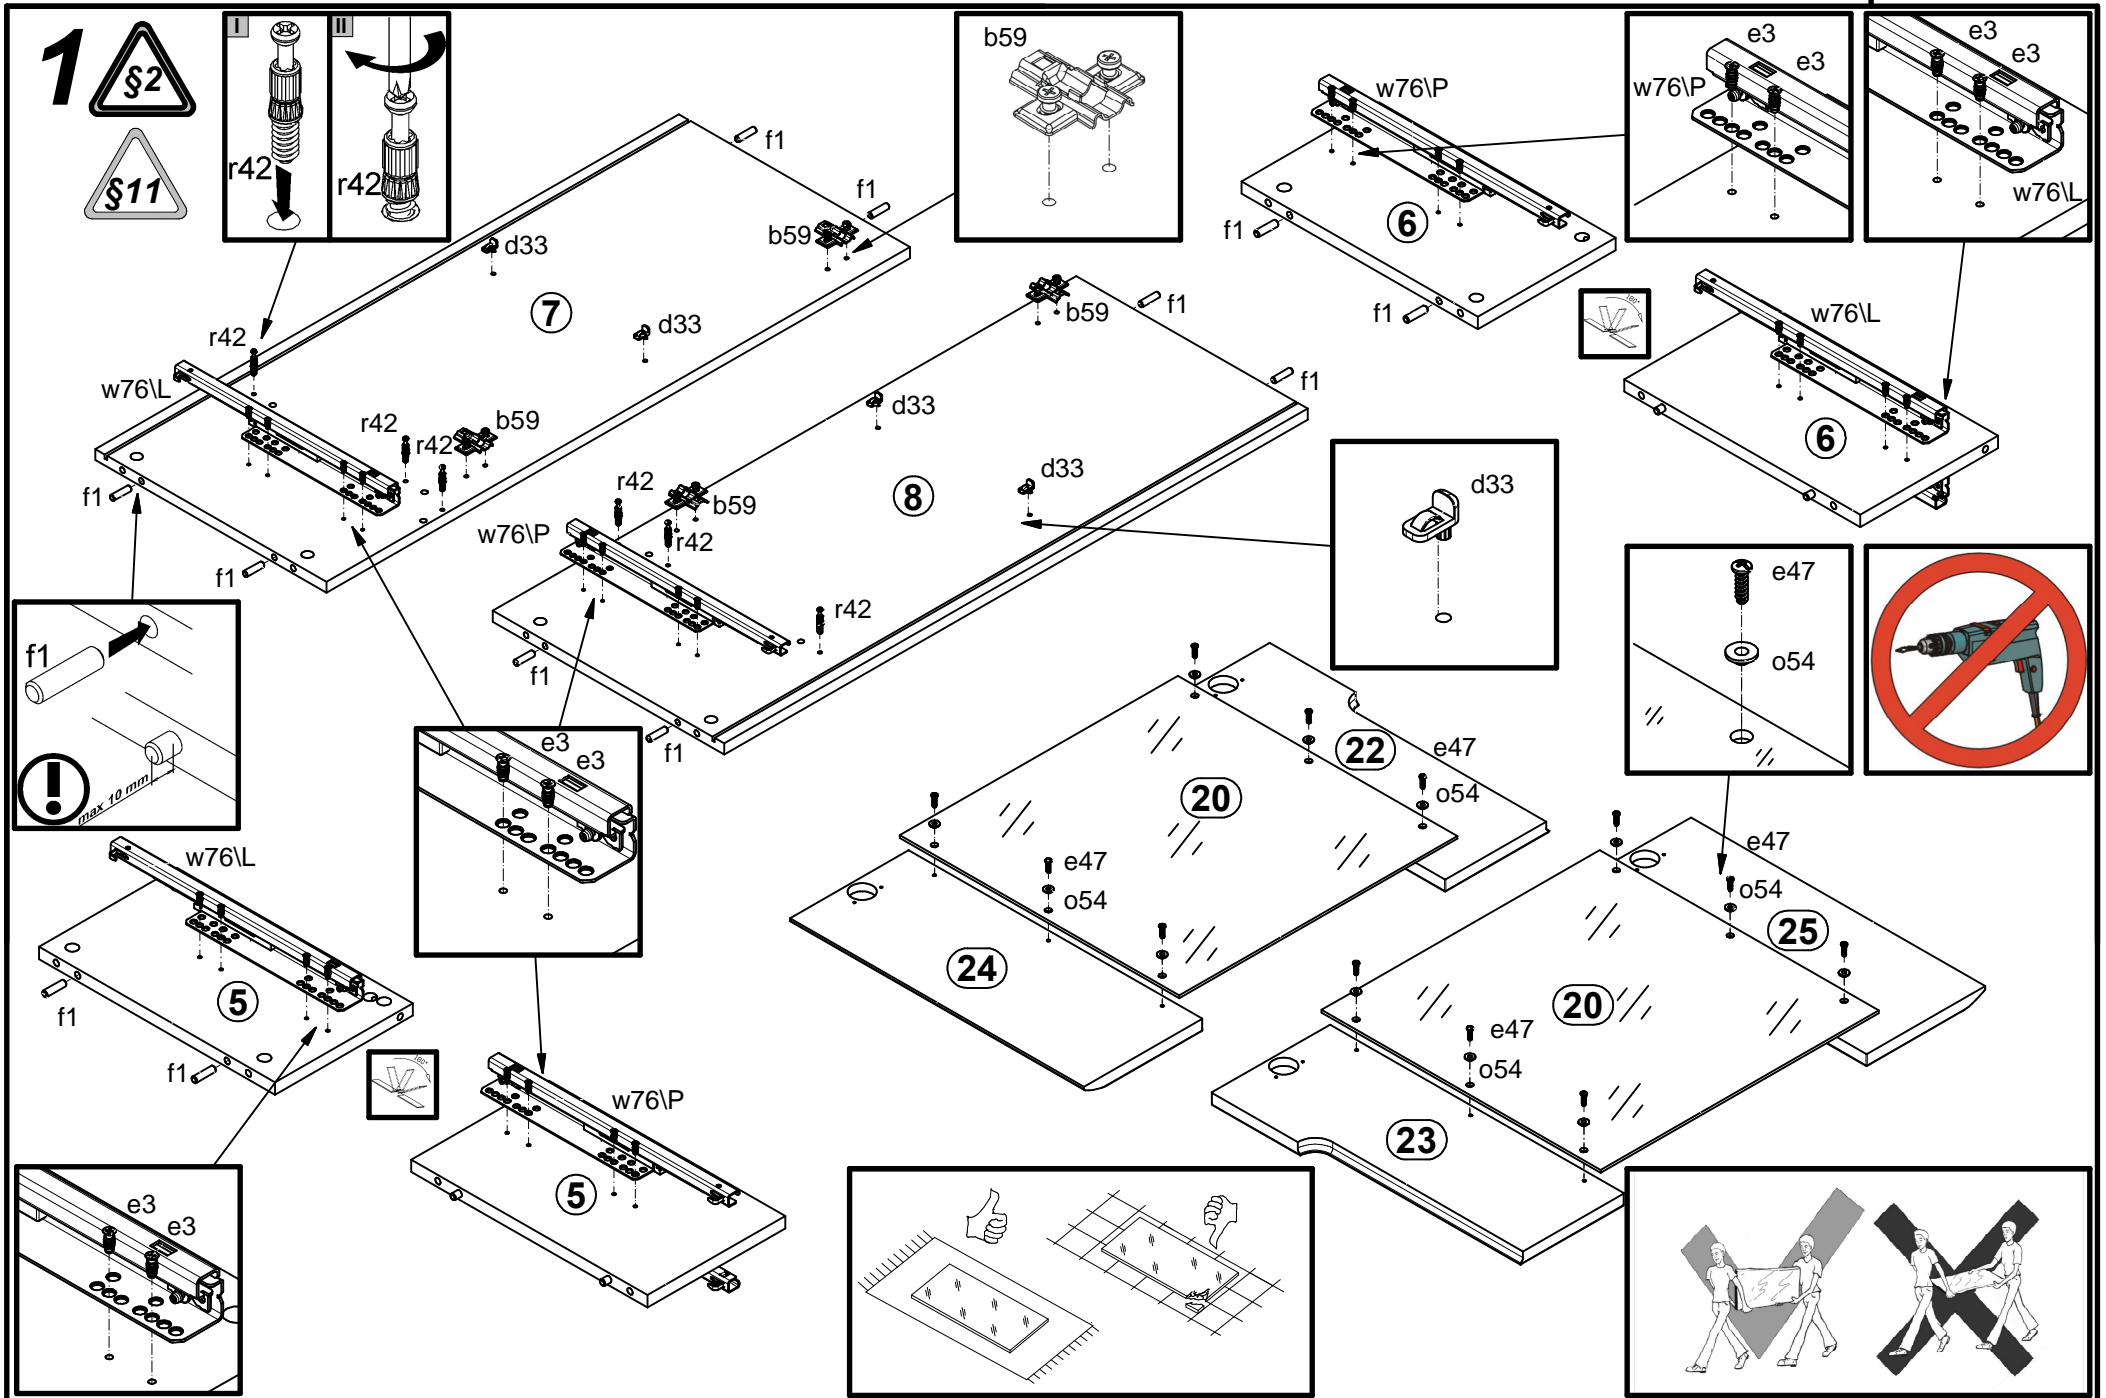

- D** Montageanleitung
- NL** Handleiding voor de montage
- TR** Montaj talimatı
- FR** Instructions de montage
- CZ** Montážní návod
- HU** Összeszerelési útmutató
- GB** Assembly instructions
- PL** Instrukcja montażu
- RU** Инструкция по монтажу
- IT** Istruzioni di montaggio
- RO** Instructiuni de asamblare
- SK** Montážny návod

A	B	C (mm)		D	A	B	C (mm)		D
1	S205-014	175	496	3/3	5	S205-123	206,5	354	2/3
2	S205-017	200	496	3/3	6	S205-124	206,5	354	2/3
3	S205-018	200	496	3/3	7	S205-125	984	390	2/3
4	S205-022	784	496	3/3	8	S205-126	984	390	2/3
					9	S205-127	761,5	370	2/3
					10	S205-128	761,5	370	2/3
					11	S205-214	1500	390	1/3
					12	S205-215	1500	390	1/3
					13	S205-307	483	360	2/3
					14	S205-308	469	340	1/3
					15	S205-401	1467	98	1/3
					16	S205-501	350	100	1/3
					17	S205-502	350	100	1/3
					18	S205-507	444	87	1/3
					19	S205-508	435	87	1/3
					20	S205-552	471	469	3/3
					21	S205-573	1467	70	1/3
					22	S205-703	200	496	3/3
					23	S205-704	200	496	3/3
					24	S205-705	200	496	3/3
					25	S205-706	200	496	3/3
					26	S205-907	454	358	2/3
					27	S205-908	446	358	2/3
					28	S205-911	994	488	2/3
					29	S205-912	994	501	2/3
					30	qc33\2			2/3

**120 min**

4x  a102	2x  a109	2x  b51	4x  b59	4x  d1 Ø5x17 mm	8x  d33	8x  e1 Ø7x50 mm	24x  e3 Ø6x13 mm	12x  e47 Ø5x16 mm	22x  f1 Ø8x30 mm	4x  f6 Ø8x50 mm	12x  f25 Ø6,5x40 mm	2x  k84
4x  k85	15x  l1	20x  l2	14x  n108 20x13x3,5x1	12x  o54 Ø5,3/Ø8,3x4,8 mm	8x  p6 Ø4x35 mm	3x  p25 Ø3,5x16 mm	3x  p35 Ø3,5x10 mm	18x  p38 Ø3,5x16 mm	12x  p51 Ø3,5x15 mm	20x  p55 Ø2,9x16 mm	24x  r1 Ø15x12 mm #16	12x  r15 Ø12x10,5 mm #12
4x  r28 36x20 mm	28x  r42	4x  s2 Ø16	4x  s4 Ø5	2x  s33 Ø35 mm	4x  s59 Ø12x0,5 mm	3x  t35 350 mm	3x  w76L 350 mm	3x  w76P 350 mm	1x  z1	1x  n261l	1x  p38 Ø3,5x16 mm	