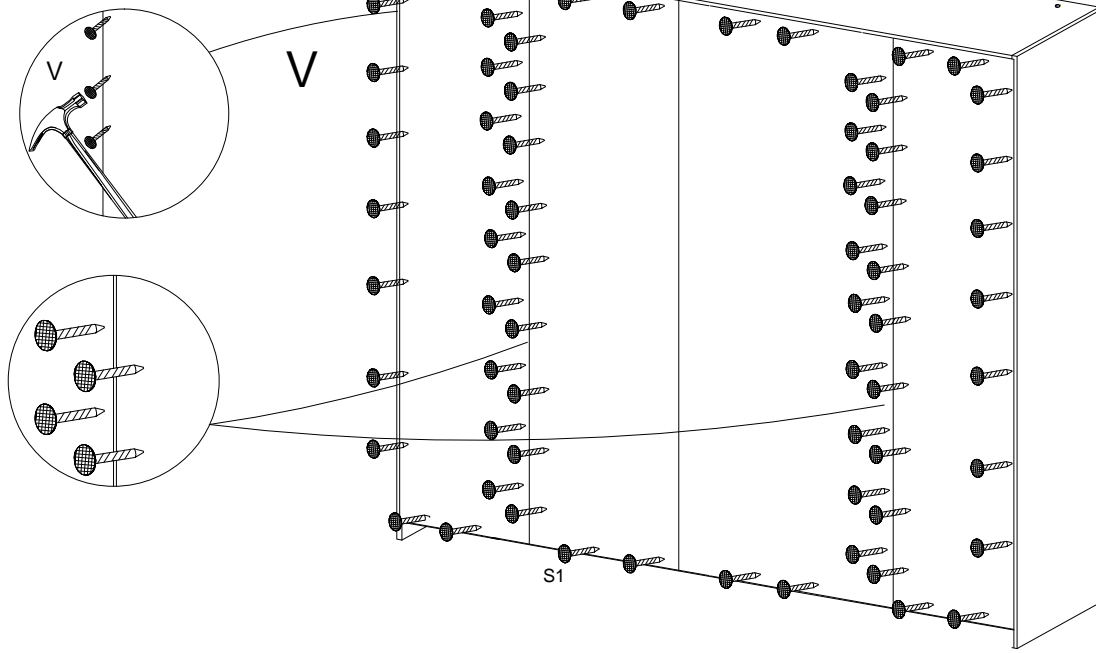

MISTRAL 180

180 min

WSKAZOWKA DOTYCZACA PIELEGNACJI !PROSZE CZYSZCITYLKO SUCHALUB LEKKO WILGOTNA SZMATKA DO KURZENIE UZYWAC ZADNYCH SRODKOW SZORSTKICH !

SZANOWNY KLIENCIE, JEŚLI PODCZAS MONTAŻU STWIERDZISZ USZKODZENIE LUB BRAK CZĘŚCI, PROSZE PODAJ JEJ KOD ALFANUMERYCZNY LUB ZAZNACZ JĄ NA INSTRUKCJI MONTAŻU I PRZEŚLIJ WRAZ Z PROTOKOŁEM REKLAMACYJNYM

U1	U	T	G	H	D	A	B	X	LE	P	PR	P'
4	4	2	4	4	54	34	34	30	1	1		
	L-1945	L-1768		L-930	M4.0x6.0					M4.0x15	3.5x16	
S	L	V2	N	V	V1	F	U3	Z	P1			
24	1	1	1	18	9	10	1	4	4			
			3.5x25			3.5x16						
N2	V	J1	J3	U2	K	H1						
2	100	2	4	1	1	4						

1**2****3****4****5**

6**7****8**

9

10

11