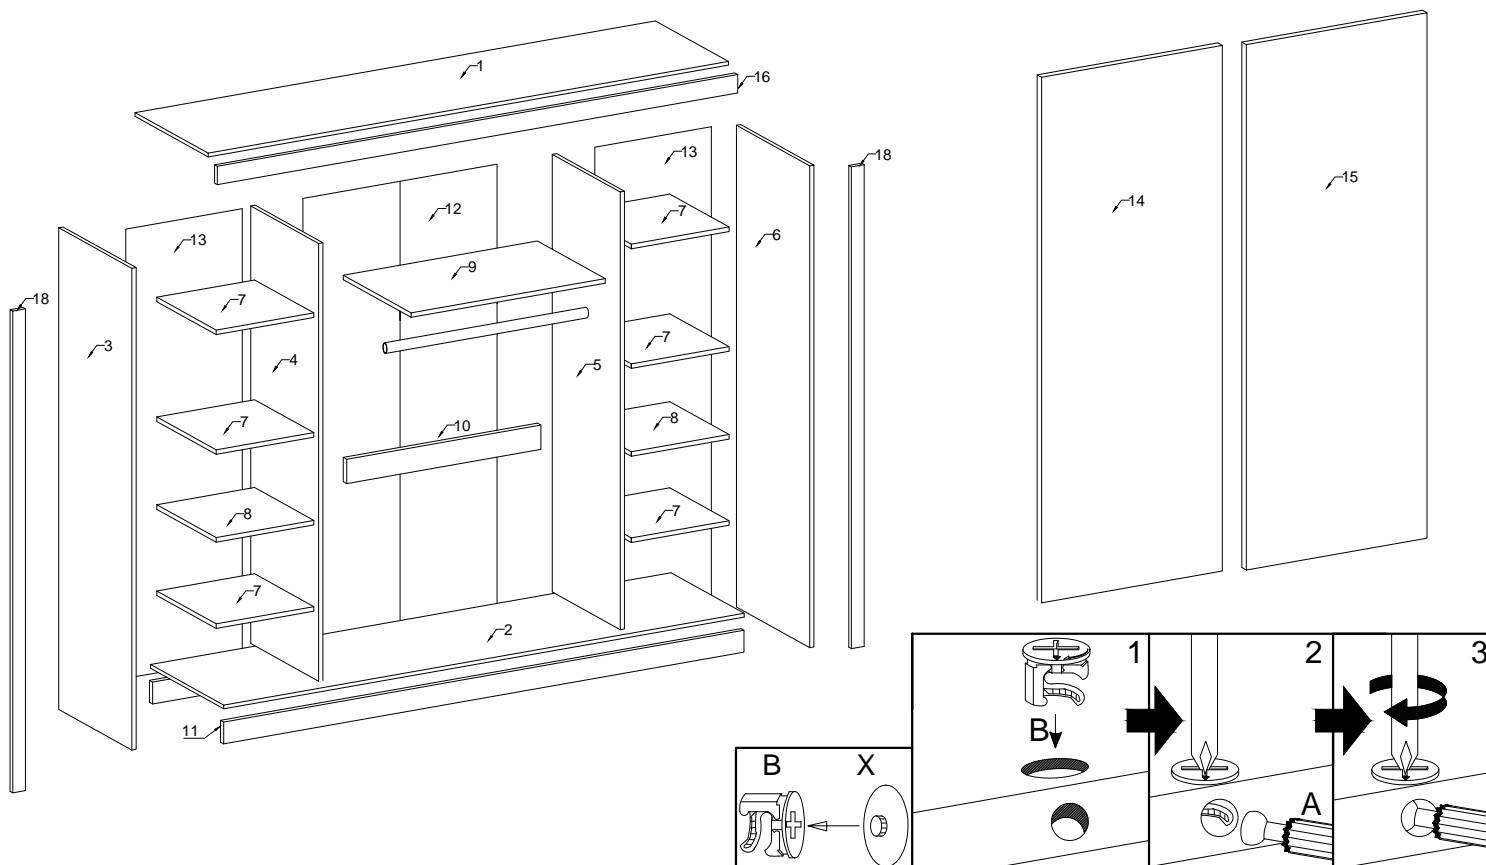

U1	U	T	G	H	D	A	B	X	LE	P	PR	P'
4	4	2	4	4	54	34	34	30	1	1		
	L-1945	L-1768		L-930	M4.0x6.0					M4.0x15	3.5x16	
S	L	V2	N	V	V1	F	U3	Z	P1			
24	1	1	1	18	9	10	1	4	4			
			3.5x25			3.5x16						
N2	V	J1	J3	U2	K	H1						
2	100	2	4	1	1	4