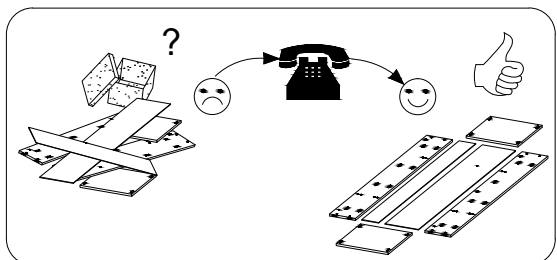

U1	U	T	G	H	D	A	B	X	LE	P	PR	P'
4	4	2	4	4	54	34	34	30	1	1		
	L-1945	L-1768		L-930	M4.0x6.0					M4.0x15	3.5x16	
S	L	V2	N	V	V1	F	U3	Z	P1			
24	1	1	1	18	9	10	1	4	4			
			3.5x25			3.5x16						
N2	V	J1	J3	U2	K	H1						
2	100	2	4	1	1	4