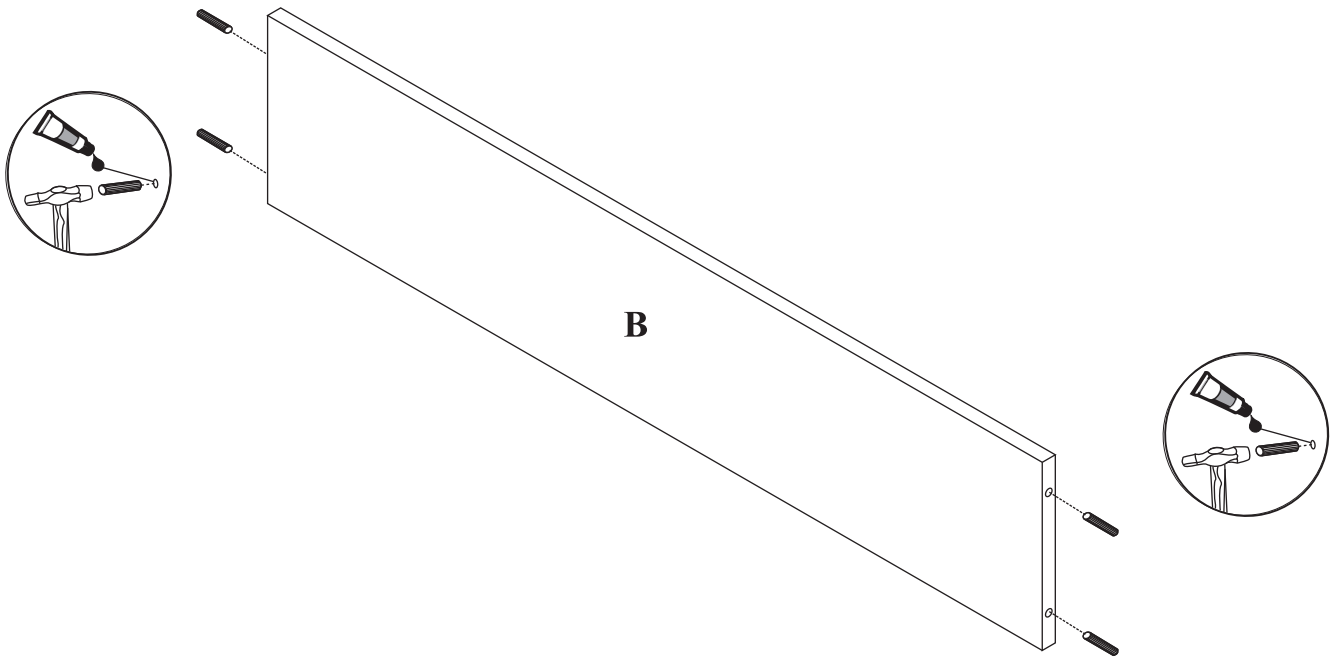

PENELOPA

Pomocnik z szufladami

Czas mont. - 40 min.

3  x4	4 8x35  x32	6 4x16  x4	8  x30	9  x2
13 3,5x16  x24	15  x1	16  x4	17  x4	18  x4

1

2

3

4