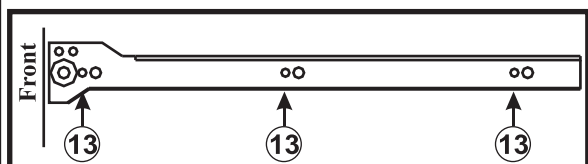

PENELOPA

Pomocnik z szufladami

Czas mont. - 40 min.

3  x4	4 8x35  x32	6 4x16  x4	8  x30	9  x2
13 3,5x16  x24	15  x1	16  x4	17  x4	18  x4

1

2

3

4

5

6

7

x2

8

9