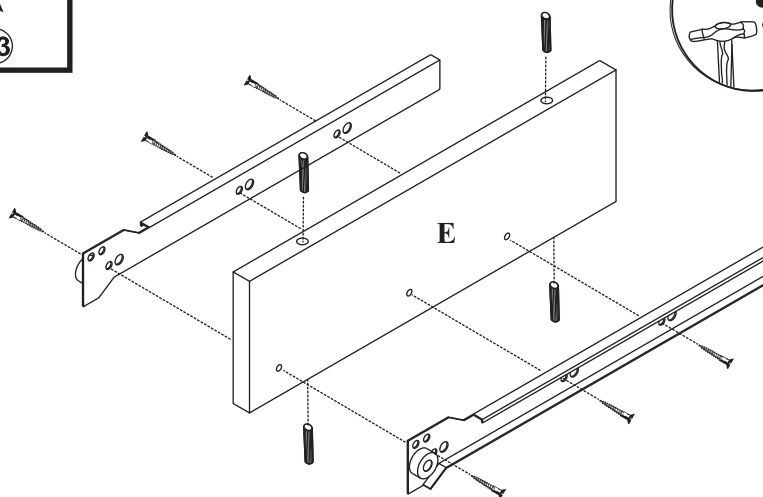

PENELOPA

Pomocnik z szufladami

Czas mont. - 40 min.

3  x4	4 8x35  x32	6 4x16  x4	8  x30	9  x2
13 3,5x16  x24	15  x1	16  x4	17  x4	18  x4

1

2

3

4