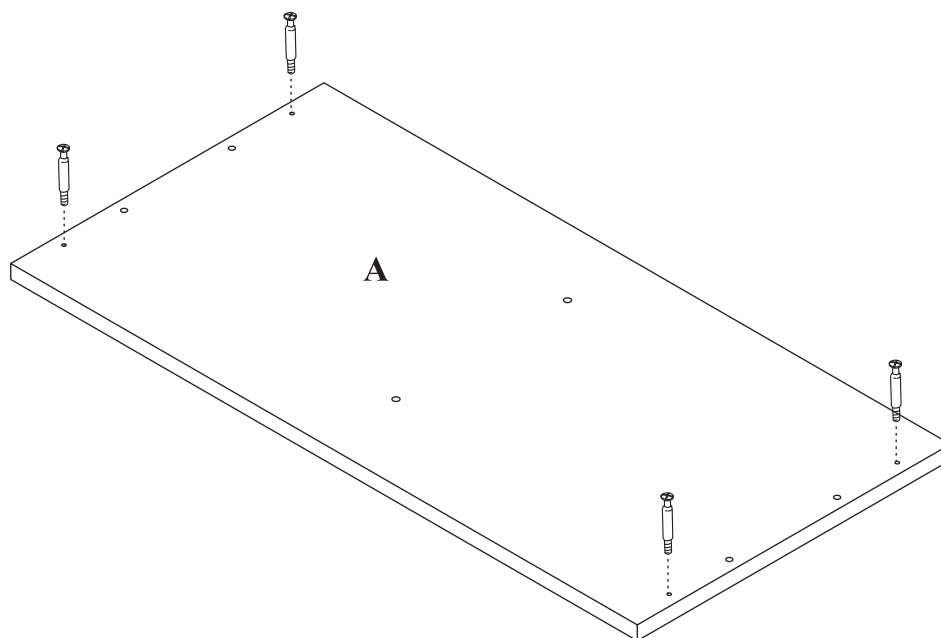

PENELOPA

Pomocnik z szufladami

Czas mont. - 40 min.

3  x4	4 8x35  x32	6 4x16  x4	8  x30	9  x2
13 3,5x16  x24	15  x1	16  x4	17  x4	18  x4

1

2

3

4

5

6

7

x2

8

9