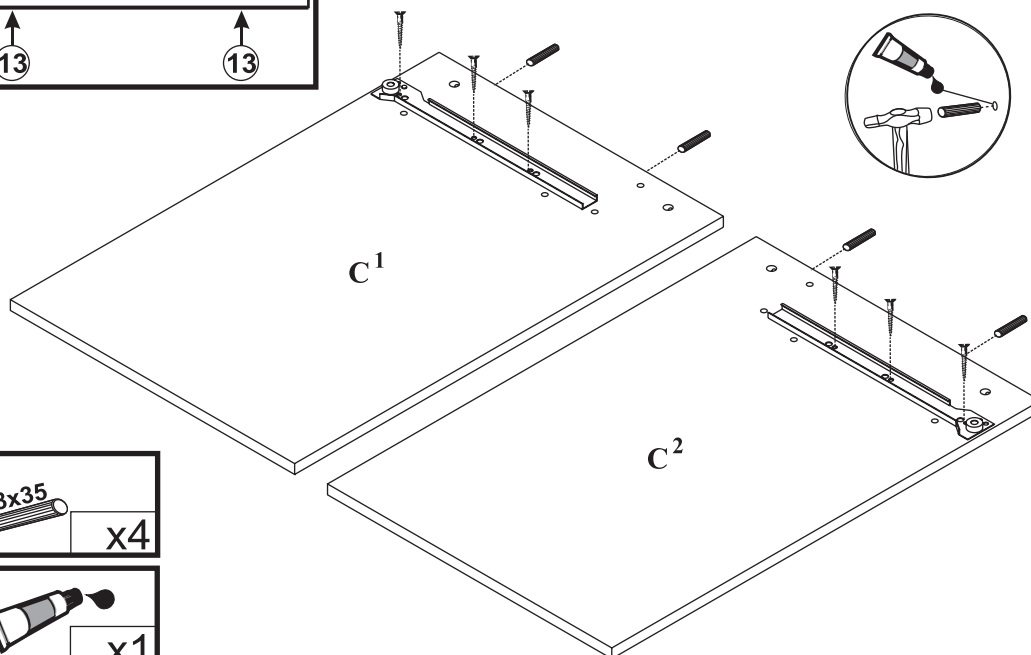

PENELOPA

Pomocnik z szufladami

Czas mont. - 40 min.

3  x4	4 8x35  x32	6 4x16  x4	8  x30	9  x2
13 3,5x16  x24	15  x1	16  x4	17  x4	18  x4

1

2

3

4