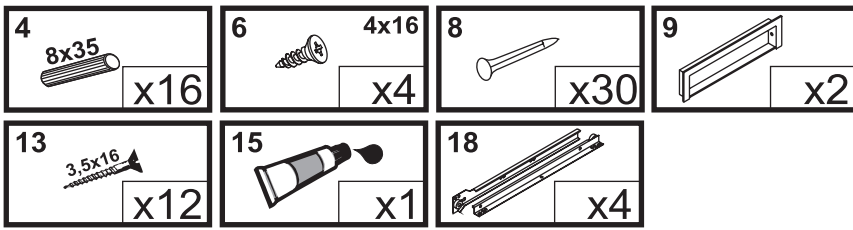

PENELOPA

Pomocnik z szufladami

Czas mont. - 40 min.

3  x4	4 8x35  x32	6 4x16  x4	8  x30	9  x2
13 3,5x16  x24	15  x1	16  x4	17  x4	18  x4

1

2

3

4

5

6

7

x2

8

9