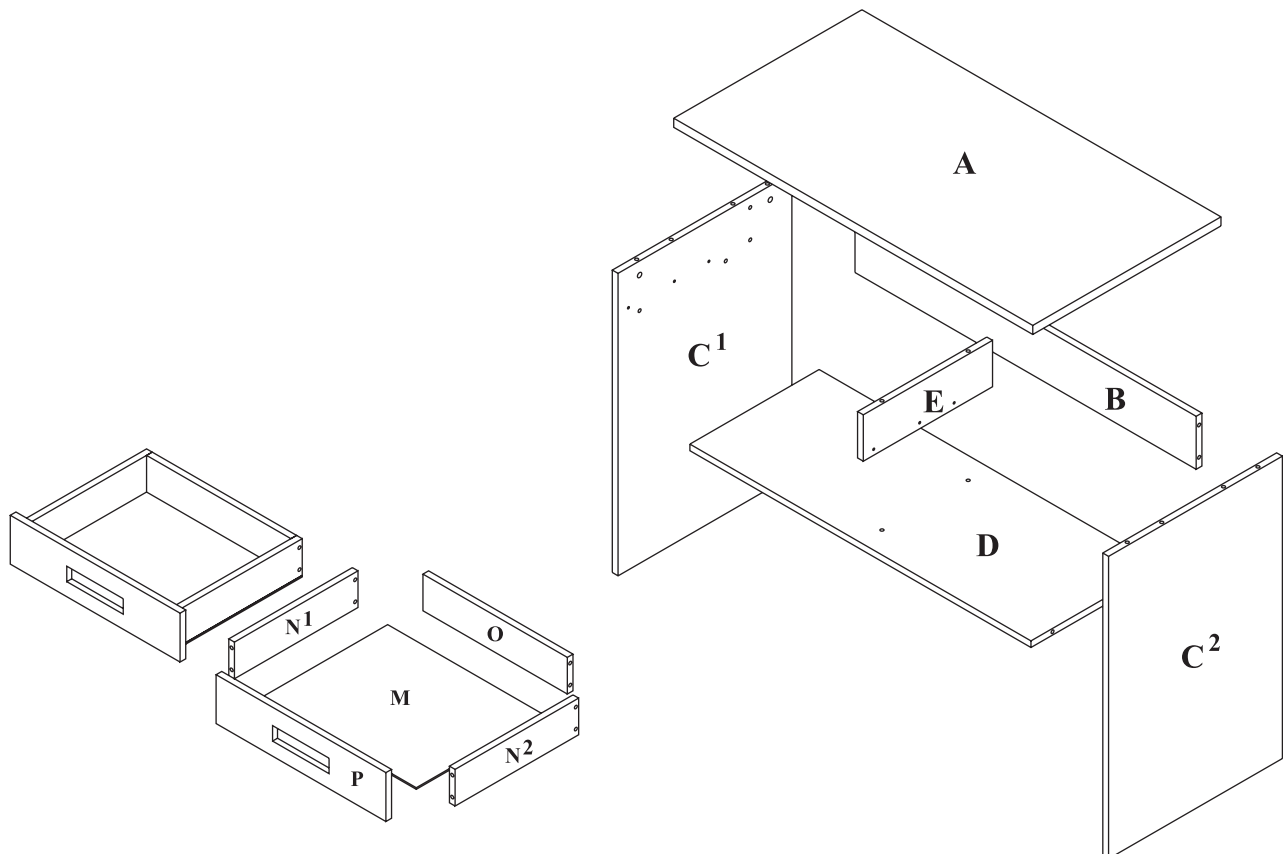

PENELOPA

Pomocnik z szufladami

Czas mont. - 40 min.

3  x4	4 8x35  x32	6 4x16  x4	8  x30	9  x2
13 3,5x16  x24	15  x1	16  x4	17  x4	18  x4

1

2

3

4