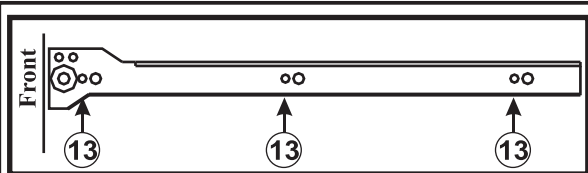

PENELOPA

Pomocnik z szufladami

Czas mont. - 40 min.

3  x4	4 8x35  x32	6 4x16  x4	8  x30	9  x2
13 3,5x16  x24	15  x1	16  x4	17  x4	18  x4

1

2

3

4