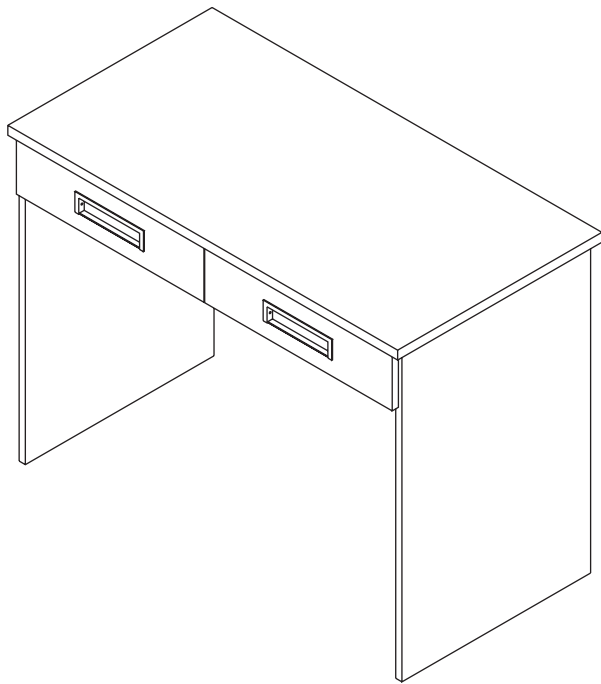

PENELOPA

Pomocnik z szufladami

Czas mont. - 40 min.

3  x4	4 8x35  x32	6 4x16  x4	8  x30	9  x2
13 3,5x16  x24	15  x1	16  x4	17  x4	18  x4

1

2

3

4