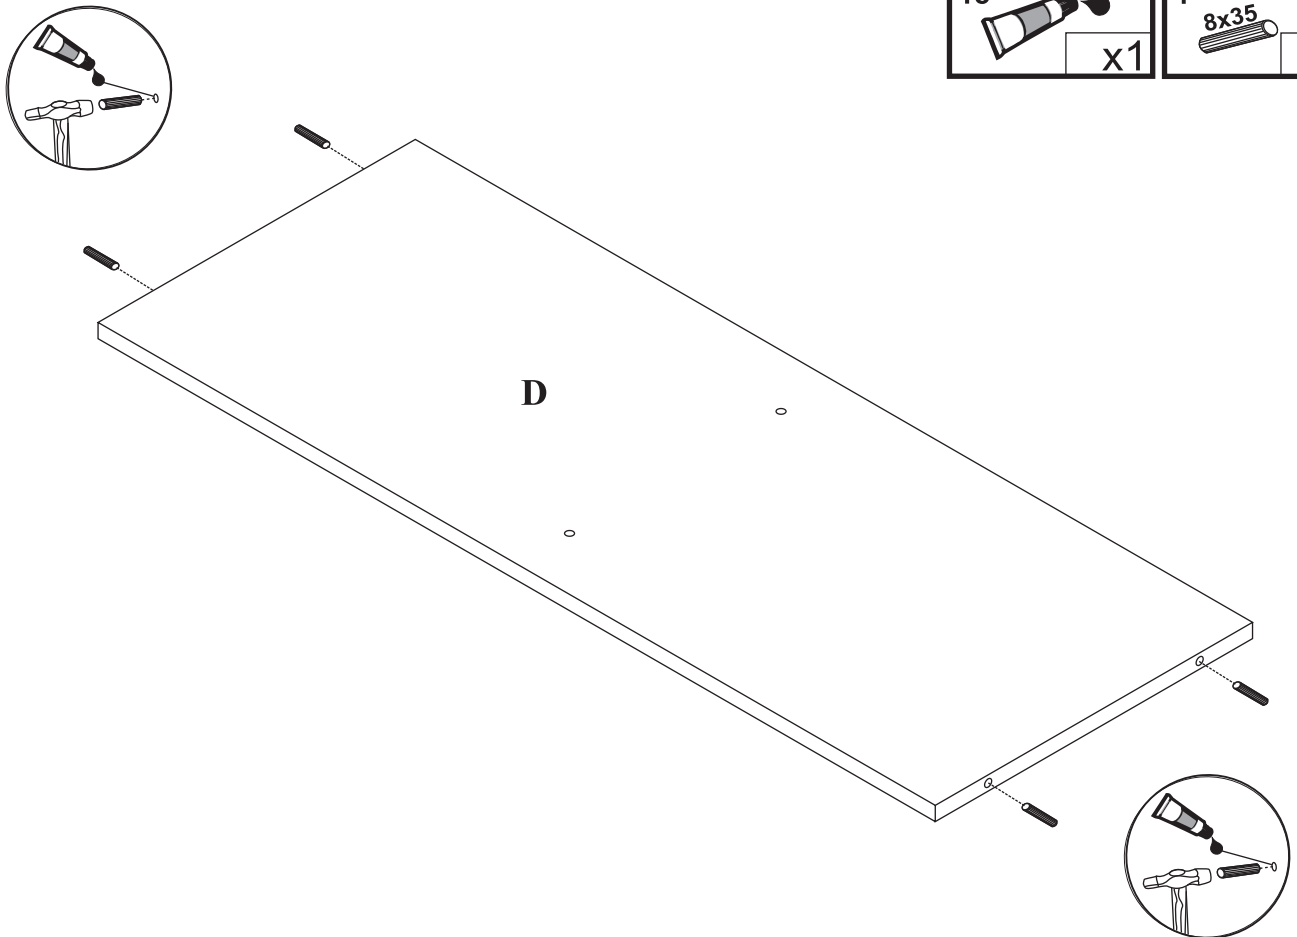

PENELOPA

Pomocnik z szufladami

Czas mont. - 40 min.

3  x4	4 8x35  x32	6 4x16  x4	8  x30	9  x2
13 3,5x16  x24	15  x1	16  x4	17  x4	18  x4

1

2

3

4

5

6

7

x2

8

9