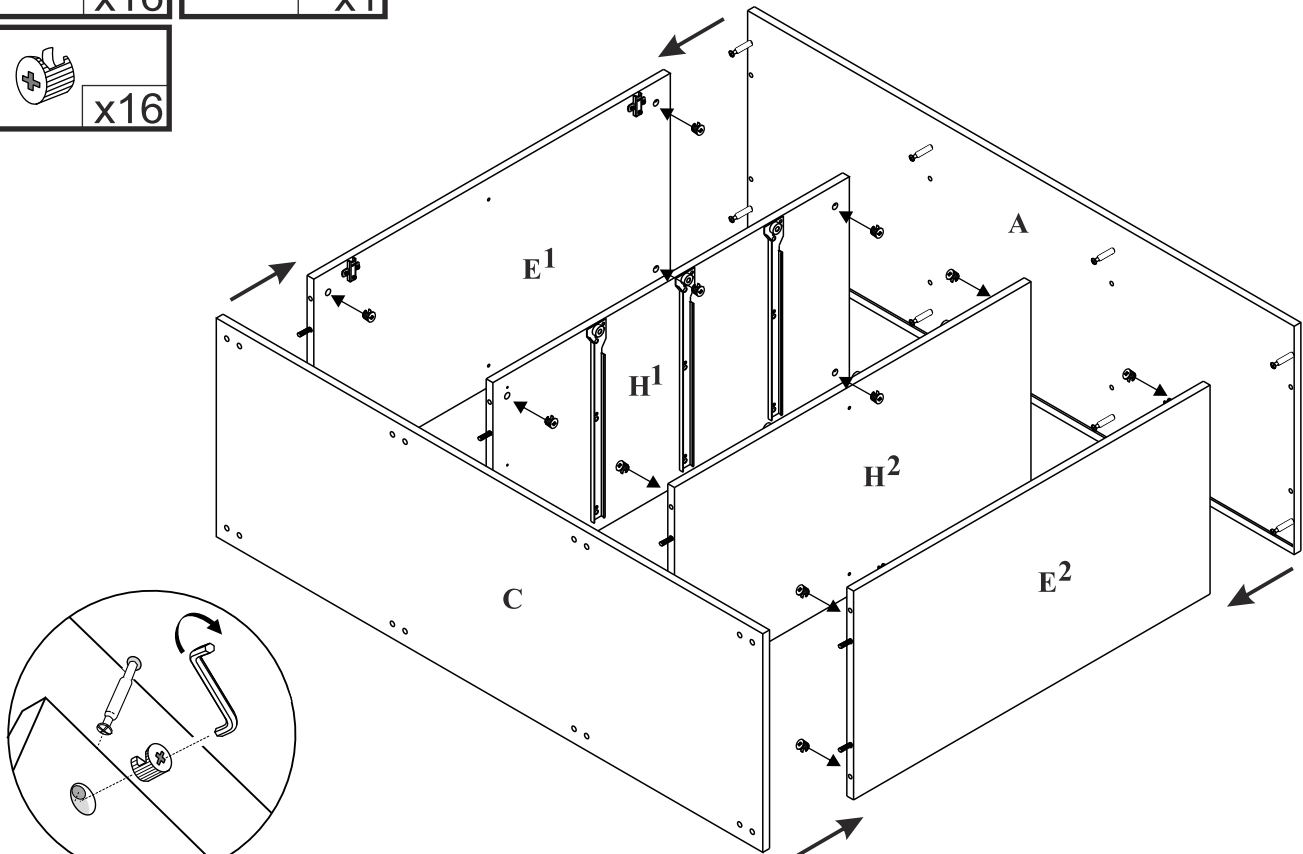

DIONE - D03

Komoda

Czas mont. - 150 min.

DIONE - D03

Komoda

3

4

5

6

7

8

x2

13		x4	10		x2
8		3,5x16	4		4x27
		x8			x4

x4

10		x4	8		3,5x16	x24			
5		x20	16		x8	4		4x27	x8
1		x8	2		x8	3		8x35	x32
20		x8	12		x1	3		x8	