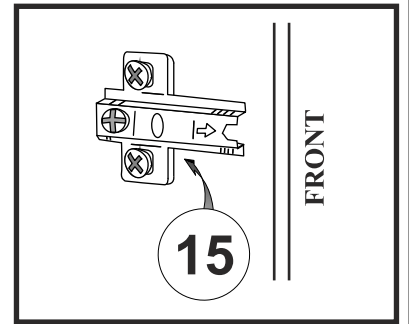

DIONE - D03

Komoda

Czas mont. - 150 min.

DIONE - D03

Komoda

3

4

5