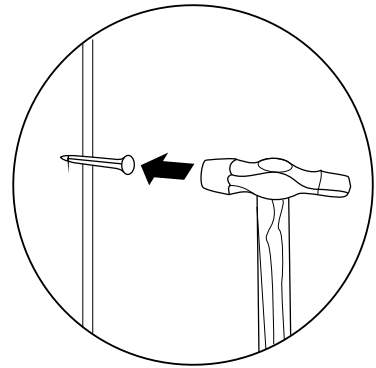

DIONE - D03

Komoda

Czas mont. - 150 min.

DIONE - D03

Komoda

3

4

5

6

7

8

x2

13		x4	10		x2
8		3,5x16	4		4x27
		x8			x4

x4

10		x4	8		3,5x16	x24			
5		x20	16		x8	4		4x27	x8
1		x8	2		x8	3		8x35	x32
20		x8	12		x1	3		x8	