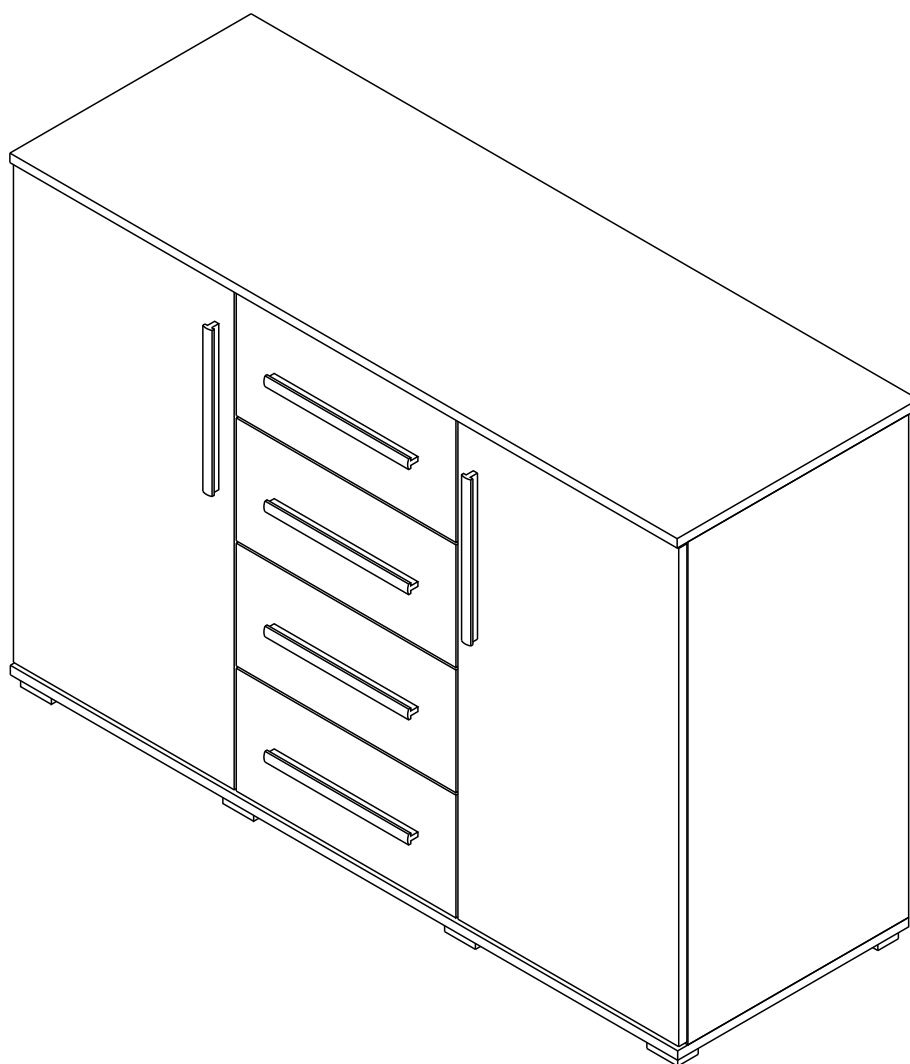

DIONE - D03

Komoda

Czas mont. - 150 min.

DIONE - D03

Komoda

3

4

5