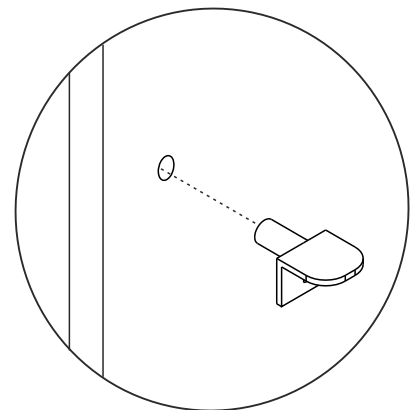

DIONE - D03

Komoda

Czas mont. - 150 min.

DIONE - D03

Komoda

3

4

5

6

7

8

x2

13		x4	10		x2
8		3,5x16	4		4x27
		x8			x4

x4

10		x4	8		3,5x16	x24			
5		x20	16		x8	4		4x27	x8
1		x8	2		x8	3		8x35	x32
20		x8	12		x1	3		x8	