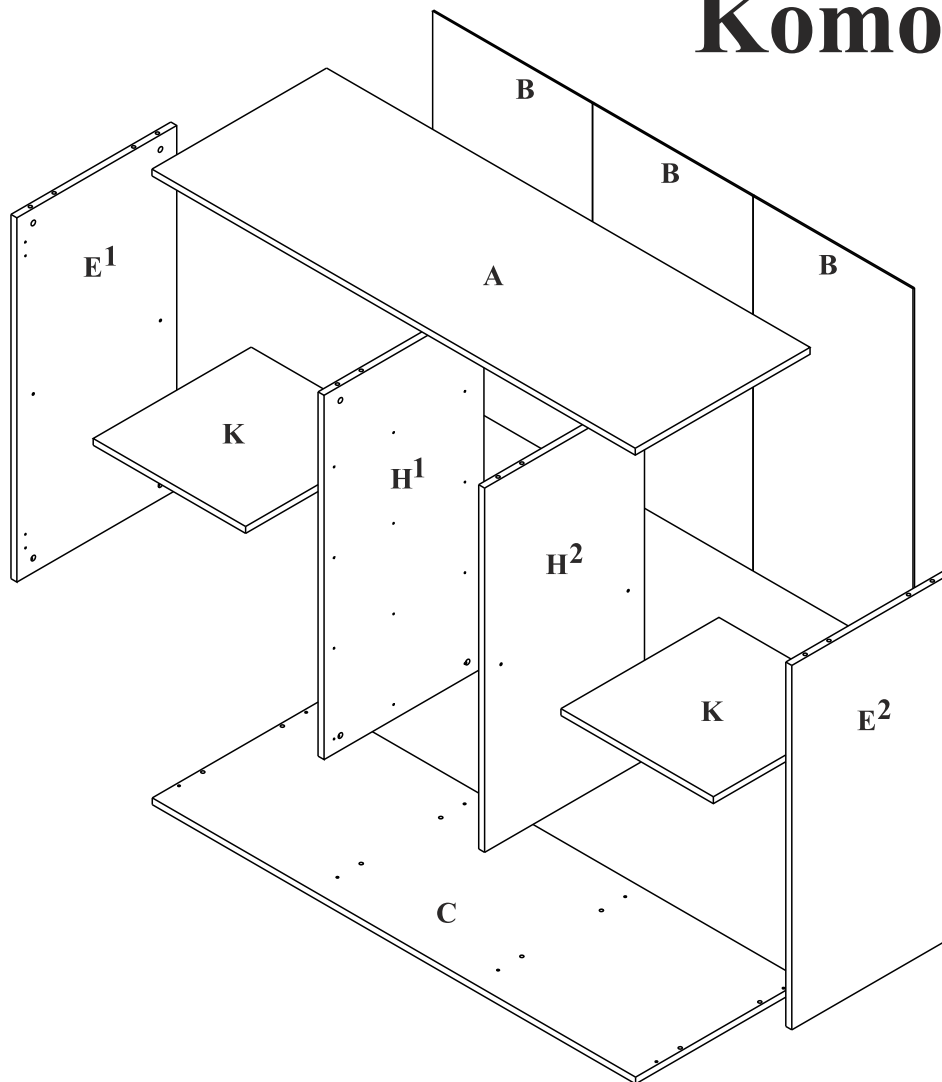

DIONE - D03

Komoda

Czas mont. - 150 min.

DIONE - D03

Komoda

3

4

5

6

7

8

x2

13		x4	10		x2
8		3,5x16	4		4x27
		x8			x4

x4

10		x4	8		3,5x16	x24			
5		x20	16		x8	4		4x27	x8
1		x8	2		x8	3		8x35	x32
20		x8	12		x1	3		x8	