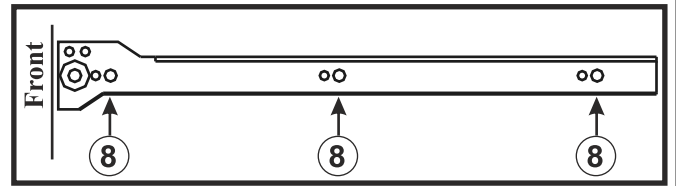

DIONE - D03

Komoda

Czas mont. - 150 min.

DIONE - D03

Komoda

3

4

5

6

7

8

x2

13		x4	10		x2
8		3,5x16	4		4x27
		x8			x4

x4

10		x4	8		3,5x16	x24			
5		x20	16		x8	4		4x27	x8
1		x8	2		x8	3		8x35	x32
20		x8	12		x1	3		x8	