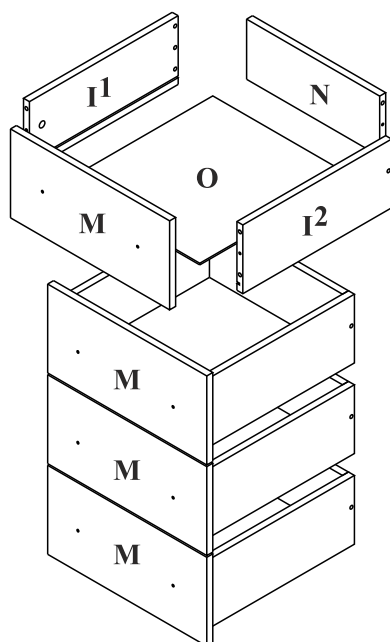

DIONE - D03

Komoda

Czas mont. - 150 min.

DIONE - D03

Komoda

3

4

5

6

7

8

x2

13		x4	10		x2
8		3,5x16	4		4x27
		x8			x4

x4

10		x4	8		3,5x16	x24			
5		x20	16		x8	4		4x27	x8
1		x8	2		x8	3		8x35	x32
20		x8	12		x1	3		x8	