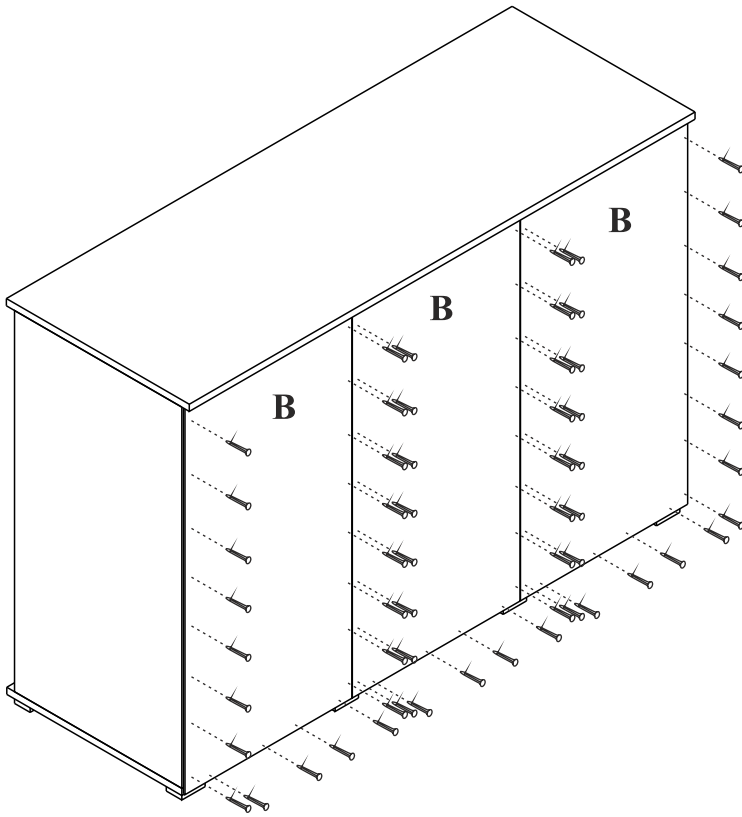

DIONE - D03

Komoda

Czas mont. - 150 min.

DIONE - D03

Komoda

3

4

5

6

7

8

x2

13		x4	10		x2
8		3,5x16	4		4x27
		x8			x4

x4

10		x4	8		3,5x16	x24			
5		x20	16		x8	4		4x27	x8
1		x8	2		x8	3		8x35	x32
20		x8	12		x1	3		x8	