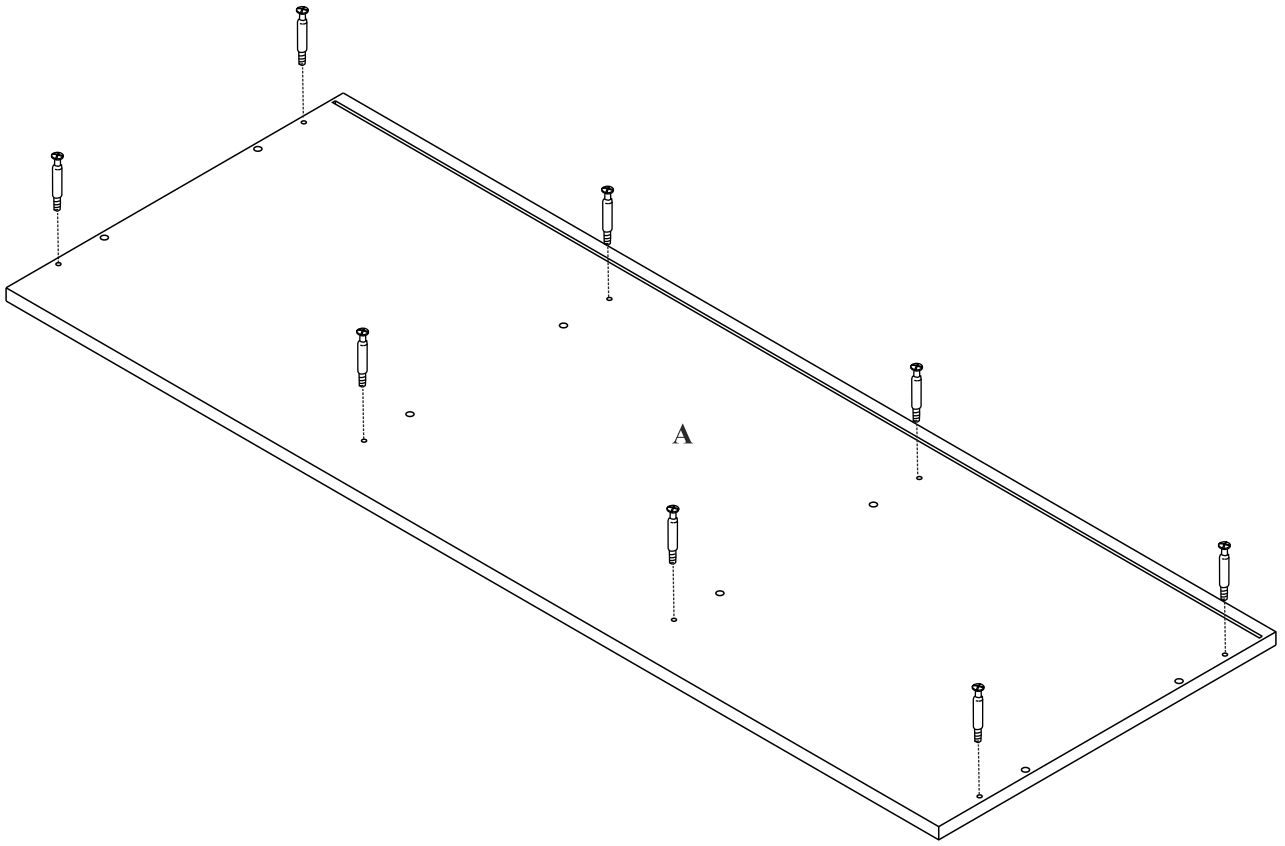

DIONE - D03

Komoda

Czas mont. - 150 min.

DIONE - D03

Komoda

3

4

5

6

7

8

x2

13		x4	10		x2
8		3,5x16	4		4x27
		x8			x4

x4

10		x4	8		3,5x16	x24			
5		x20	16		x8	4		4x27	x8
1		x8	2		x8	3		8x35	x32
20		x8	12		x1	3		x8	