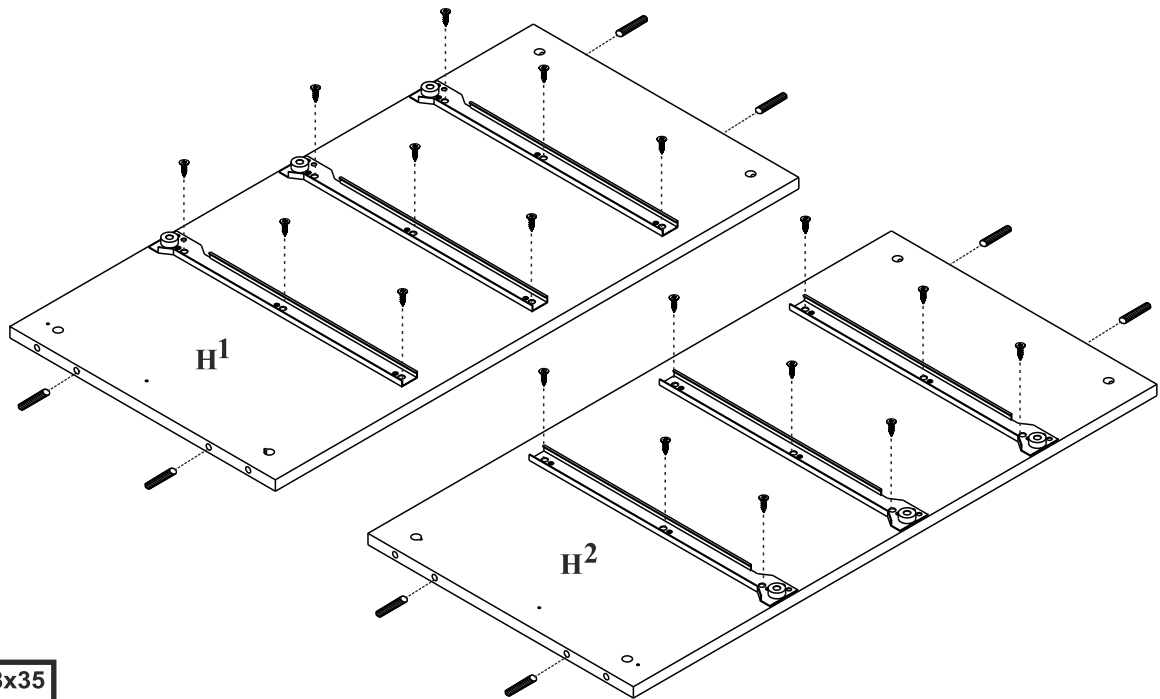

DIONE - D03

Komoda

Czas mont. - 150 min.

DIONE - D03

Komoda

3

4

5

6

7

8

x2

13		x4	10		x2
8		3,5x16	4		4x27
		x8			x4

x4

10		x4	8		3,5x16	x24			
5		x20	16		x8	4		4x27	x8
1		x8	2		x8	3		8x35	x32
20		x8	12		x1	3		x8	