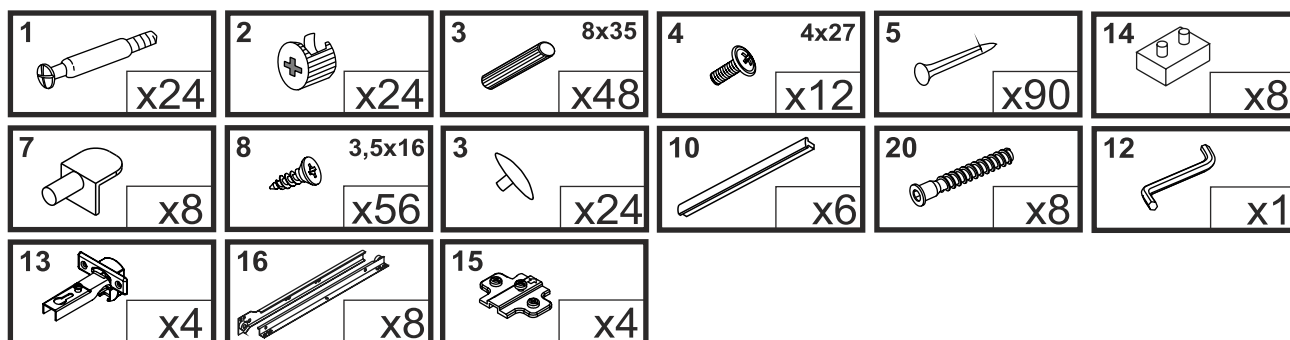

DIONE - D03

Komoda

Czas mont. - 150 min.

DIONE - D03

Komoda

3

4

5

6

7

8

x2

13		x4	10		x2
8		3,5x16	4		4x27
		x8			x4

x4

10		x4	8		3,5x16	x24			
5		x20	16		x8	4		4x27	x8
1		x8	2		x8	3		8x35	x32
20		x8	12		x1	3		x8	