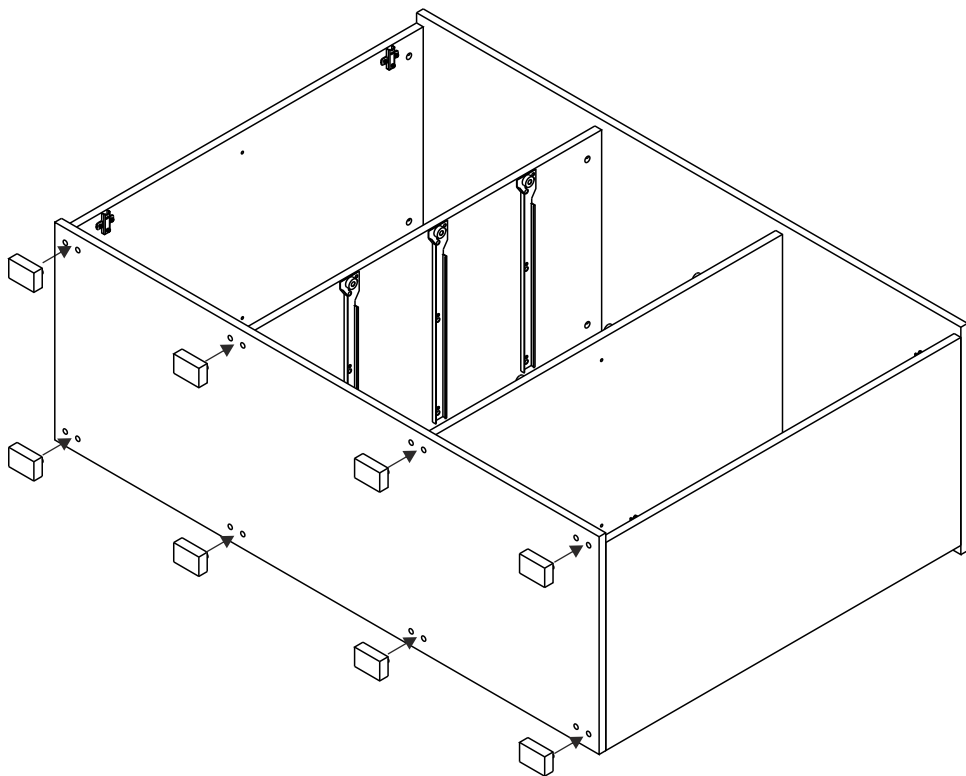

DIONE - D03

Komoda

Czas mont. - 150 min.

DIONE - D03

Komoda

3

4

5

6

7

8

x2

13		x4	10		x2
8		3,5x16	4		4x27
		x8			x4

x4

10		x4	8		3,5x16	x24			
5		x20	16		x8	4		4x27	x8
1		x8	2		x8	3		8x35	x32
20		x8	12		x1	3		x8	