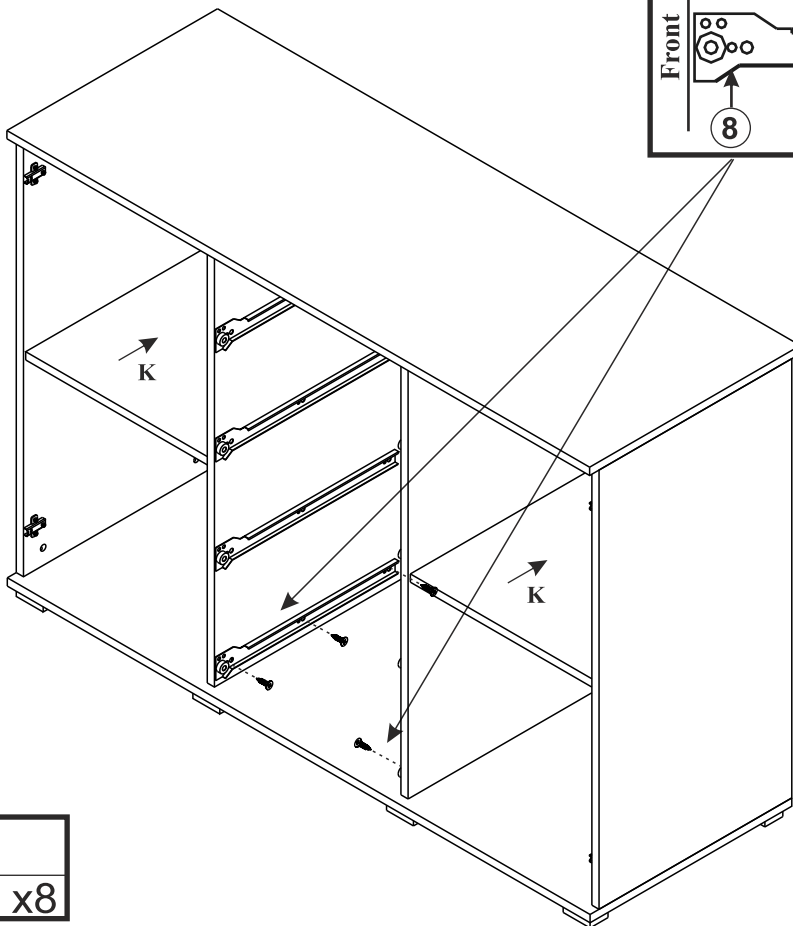

DIONE - D03

Komoda

Czas mont. - 150 min.

DIONE - D03

Komoda

3

4

5

6

7

8

x2

13		x4	10		x2
8		3,5x16	4		4x27
		x8			x4

x4

10		x4	8		3,5x16	x24			
5		x20	16		x8	4		4x27	x8
1		x8	2		x8	3		8x35	x32
20		x8	12		x1	3		x8	