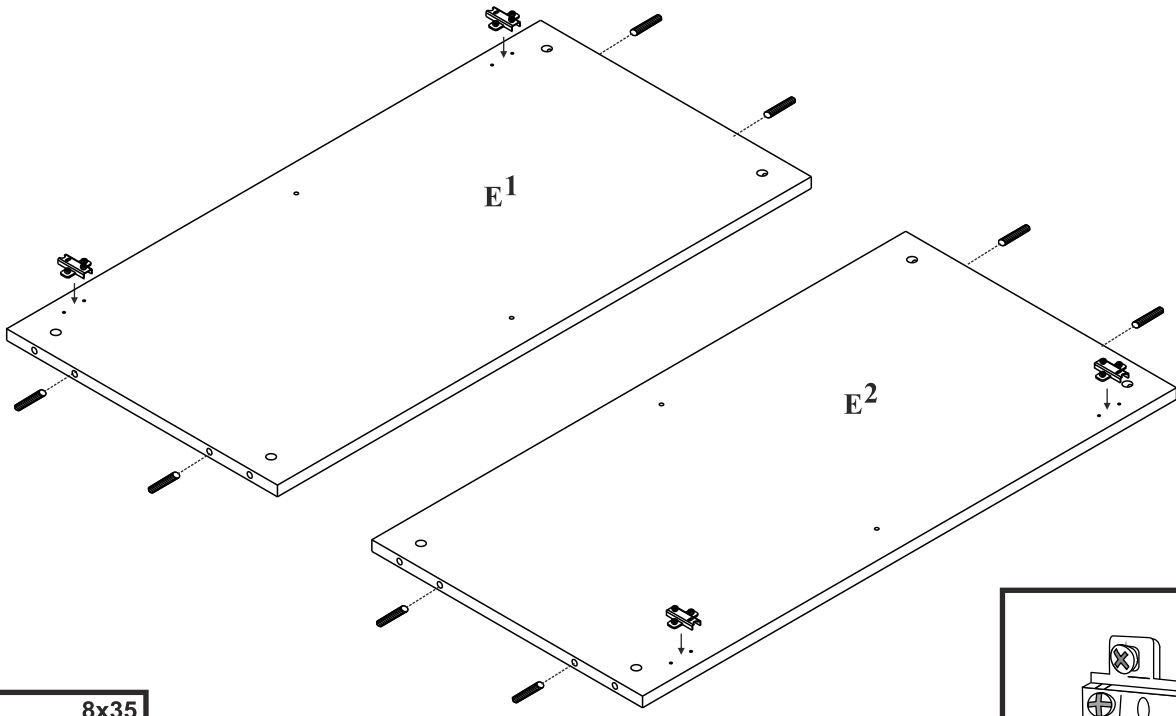

DIONE - D03

Komoda

Czas mont. - 150 min.

DIONE - D03

Komoda

3

4

5

6

7

8

x2

13		x4	10		x2
8		3,5x16	4		4x27
		x8			x4

x4

10		x4	8		3,5x16	x24			
5		x20	16		x8	4		4x27	x8
1		x8	2		x8	3		8x35	x32
20		x8	12		x1	3		x8	