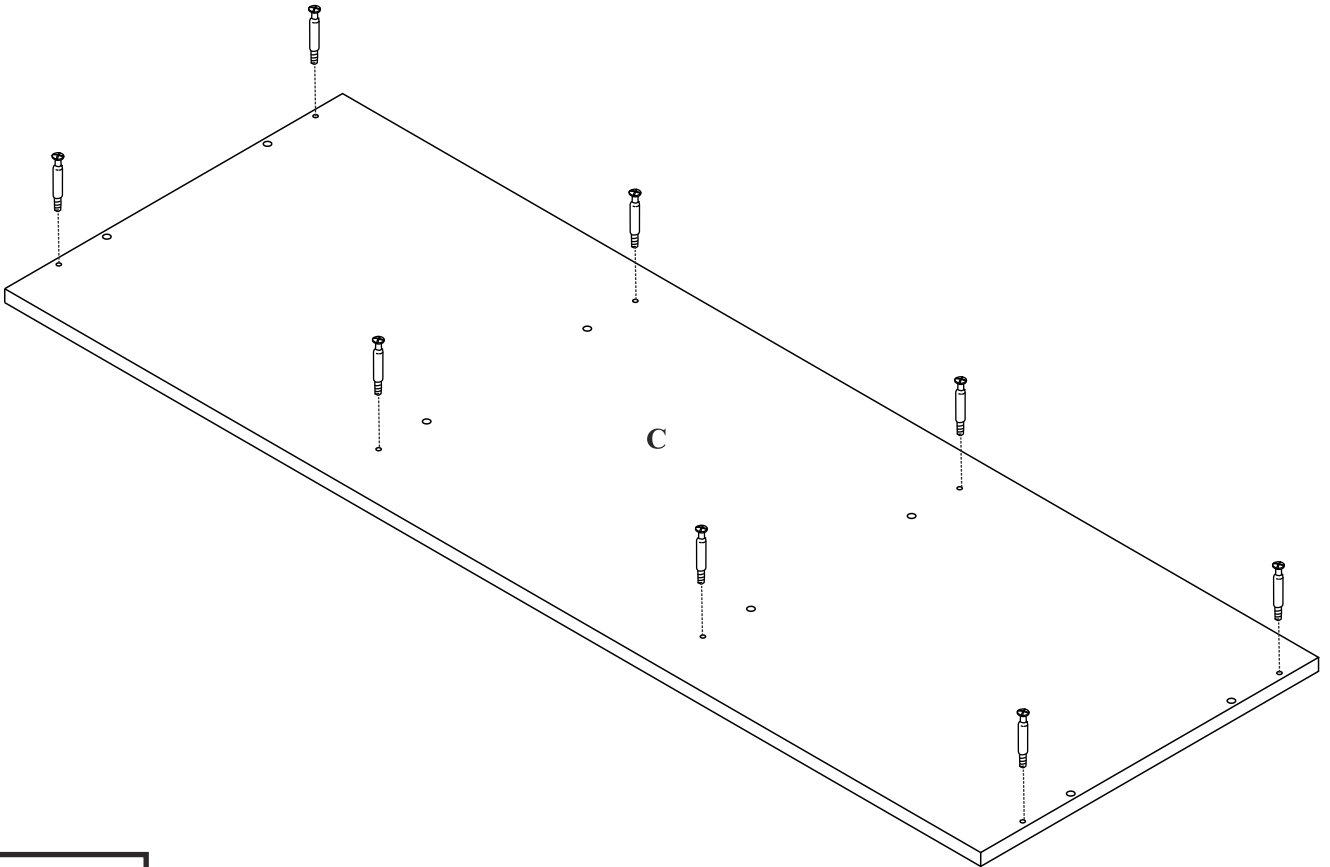

DIONE - D03

Komoda

Czas mont. - 150 min.

DIONE - D03

Komoda

3

4

5

6

7

8

x2

13		x4	10		x2
8		3,5x16	4		4x27
		x8			x4

x4

10		x4	8		3,5x16	x24			
5		x20	16		x8	4		4x27	x8
1		x8	2		x8	3		8x35	x32
20		x8	12		x1	3		x8	