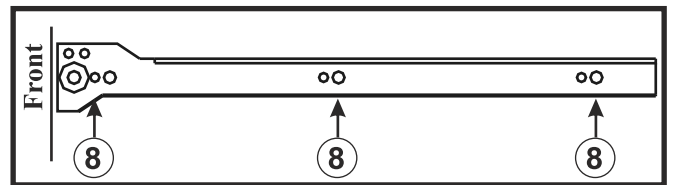

DIONE - D03

Komoda

Czas mont. - 150 min.

DIONE - D03

Komoda

3

4

5

6

7

8

x2

13		x4	10		x2
8		3,5x16	4		4x27
		x8			x4

x4

10		x4	8		3,5x16	x24			
5		x20	16		x8	4		4x27	x8
1		x8	2		x8	3		8x35	x32
20		x8	12		x1	3		x8	