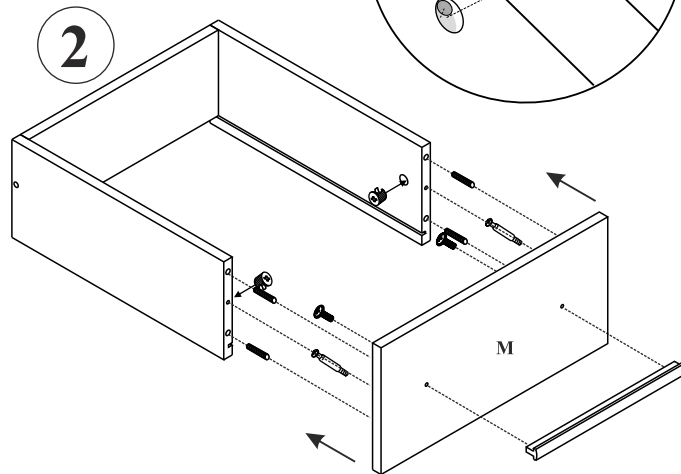

DIONE - D02

Szafka nocna

Czas mont. - 90 min.

x2

3

3		x8
12		x1
2		x8

4

14		x4
----	---	----

x2

10  x2	8  3,5x16 x12	
5  x10	16  x4	4  4x27 x4
1  x4	2  x4	3  8x35 x16
20  x4	12  x1	3  x4

6

7