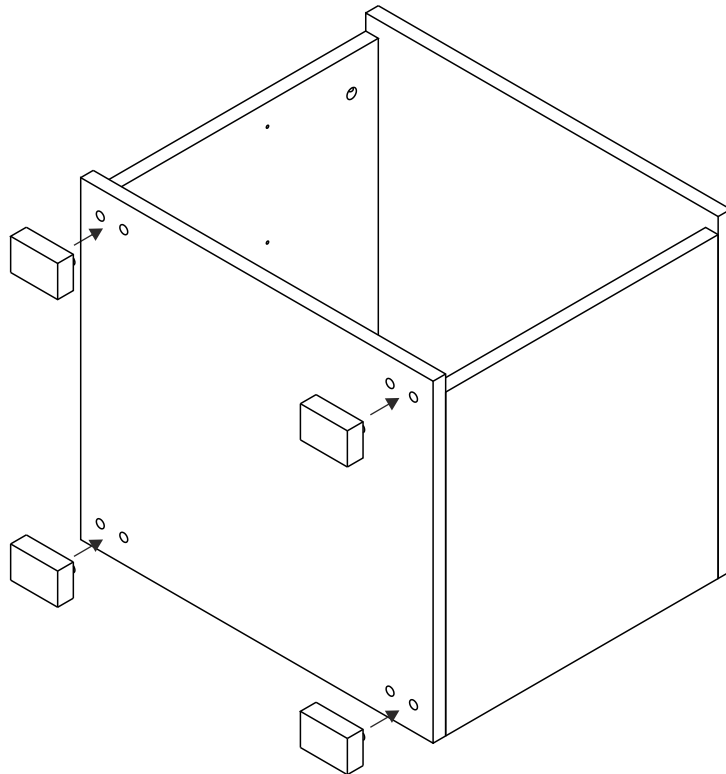

DIONE - D02

Szafka nocna

Czas mont. - 90 min.

x2

3

3		x8
12		x1
2		x8

4

14		x4
----	---	----

x2

10  x2	8  3,5x16 x12	
5  x10	16  x4	4  4x27 x4
1  x4	2  x4	3  8x35 x16
20  x4	12  x1	3  x4

6

7