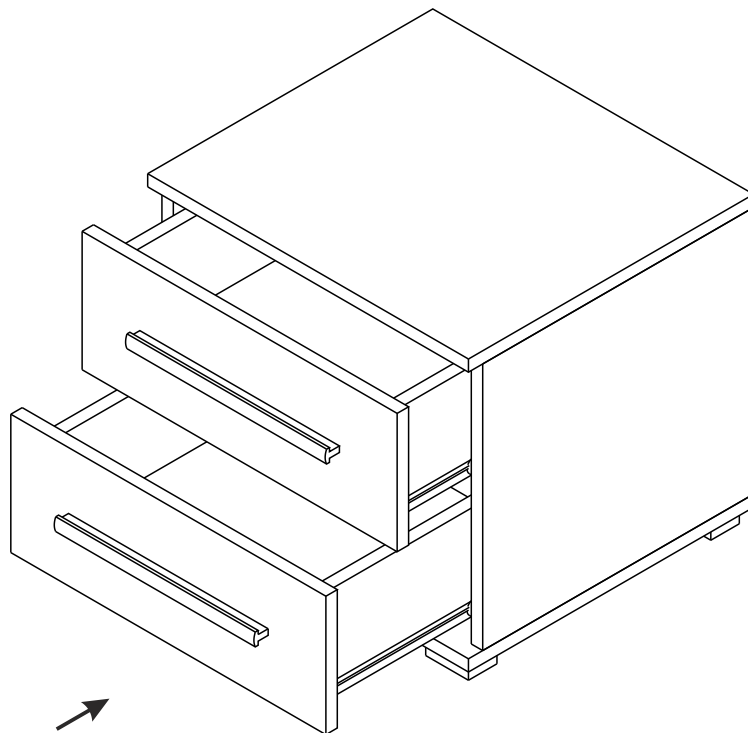

DIONE - D02

Szafka nocna

Czas mont. - 90 min.

x2

3

3		x8
12		x1
2		x8

4

14		x4
----	---	----

x2

10  x2	8  3,5x16 x12	
5  x10	16  x4	4  4x27 x4
1  x4	2  x4	3  8x35 x16
20  x4	12  x1	3  x4

6

7