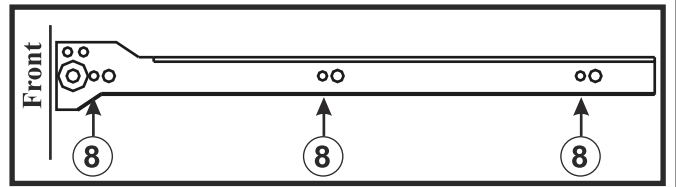

DIONE - D02

Szafka nocna

Czas mont. - 90 min.

x2

3

3		x8
12		x1
2		x8

4

14		x4
----	---	----

x2

10  x2	8  3,5x16 x12	
5  x10	16  x4	4  4x27 x4
1  x4	2  x4	3  8x35 x16
20  x4	12  x1	3  x4

6

7