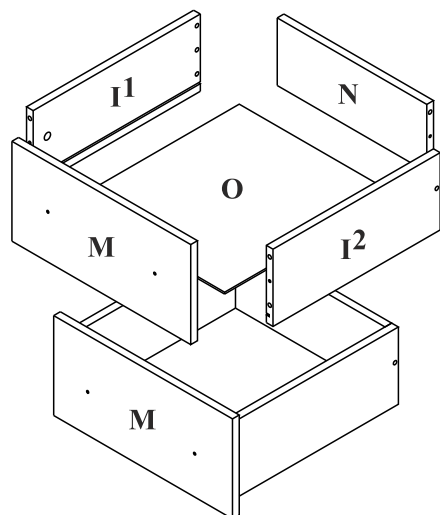

DIONE - D02

Szafka nocna

Czas mont. - 90 min.

x2

3

3		x8
12		x1
2		x8

4

14		x4
----	---	----

x2

10  x2	8  3,5x16 x12	
5  x10	16  x4	4  4x27 x4
1  x4	2  x4	3  8x35 x16
20  x4	12  x1	3  x4

6

7