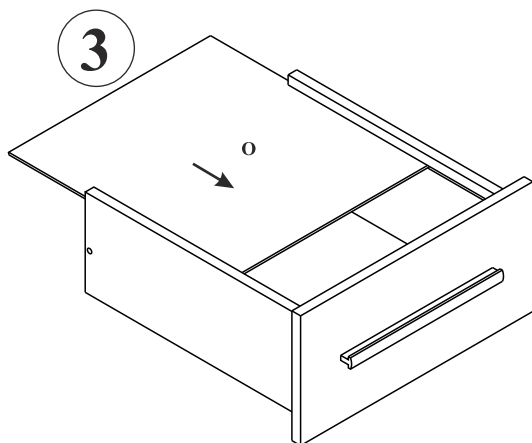

DIONE - D02

Szafka nocna

Czas mont. - 90 min.

x2

3

3		x8
12		x1
2		x8

4

14		x4
----	---	----

x2

10  x2	8  3,5x16 x12	
5  x10	16  x4	4  4x27 x4
1  x4	2  x4	3  8x35 x16
20  x4	12  x1	3  x4

6

7