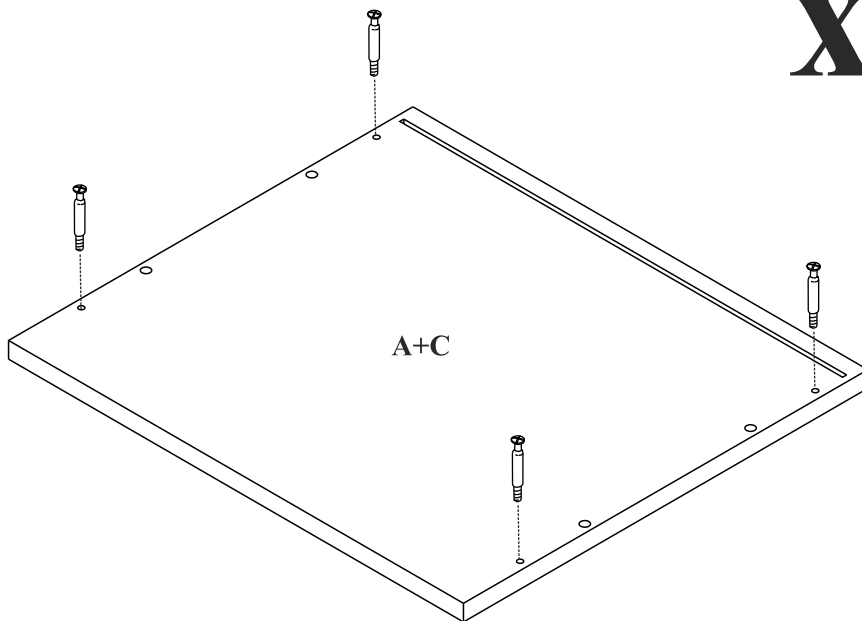

DIONE - D02

Szafka nocna

Czas mont. - 90 min.

x2

3

3		x8
12		x1
2		x8

4

14		x4
----	---	----

x2

10  x2	8  3,5x16 x12	
5  x10	16  x4	4  4x27 x4
1  x4	2  x4	3  8x35 x16
20  x4	12  x1	3  x4

6

7