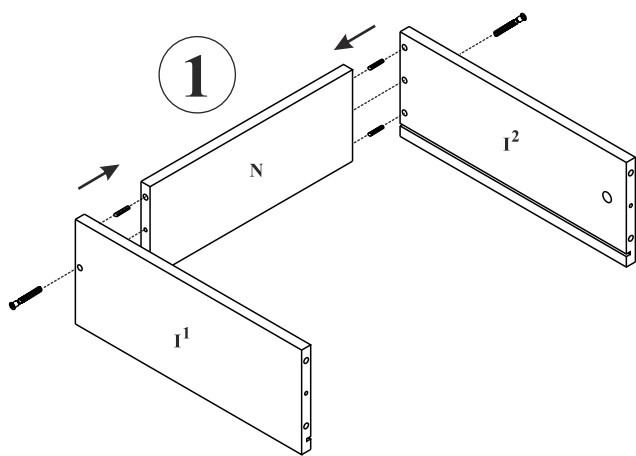

DIONE - D02

Szafka nocna

Czas mont. - 90 min.

x2

3

3		x8
12		x1
2		x8

4

14		x4
----	---	----

x2

10  x2	8  3,5x16 x12	
5  x10	16  x4	4  4x27 x4
1  x4	2  x4	3  8x35 x16
20  x4	12  x1	3  x4

6

7