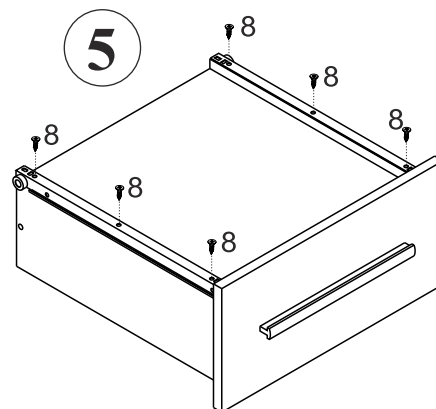

DIONE - D02

Szafka nocna

Czas mont. - 90 min.

x2

3

3		x8
12		x1
2		x8

4

14		x4
----	---	----

x2

10  x2	8  3,5x16 x12	
5  x10	16  x4	4  4x27 x4
1  x4	2  x4	3  8x35 x16
20  x4	12  x1	3  x4

6

7