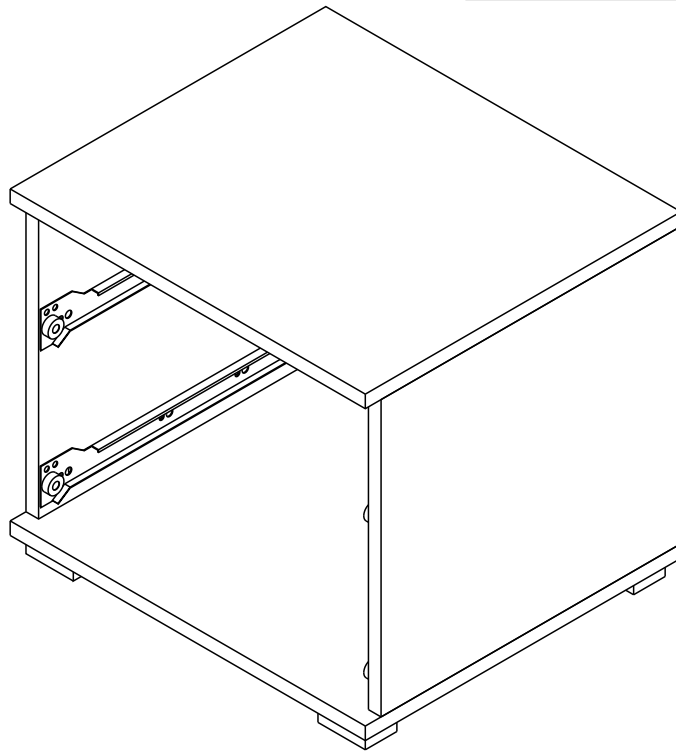

DIONE - D02

Szafka nocna

Czas mont. - 90 min.

x2

3

3		x8
12		x1
2		x8

4

14		x4
----	---	----

x2

10  x2	8  3,5x16 x12	
5  x10	16  x4	4  4x27 x4
1  x4	2  x4	3  8x35 x16
20  x4	12  x1	3  x4

6

7