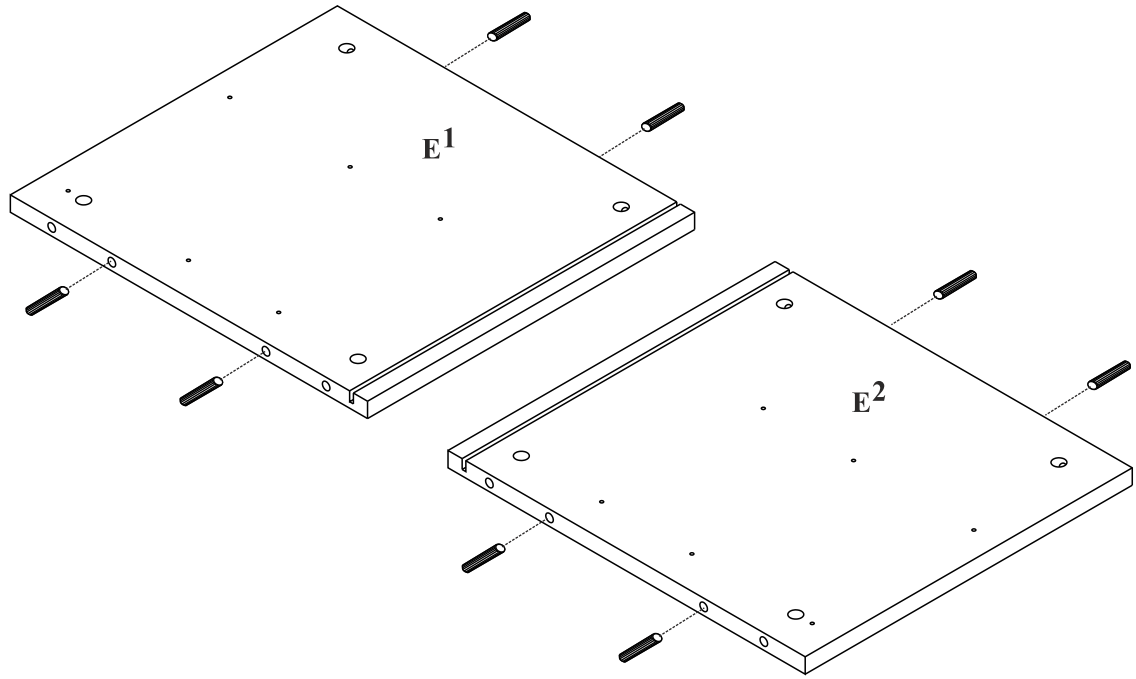

DIONE - D02

Szafka nocna

Czas mont. - 90 min.

x2

3

3		x8
12		x1
2		x8

4

14		x4
----	---	----

x2

10  x2	8  3,5x16 x12	
5  x10	16  x4	4  4x27 x4
1  x4	2  x4	3  8x35 x16
20  x4	12  x1	3  x4

6

7