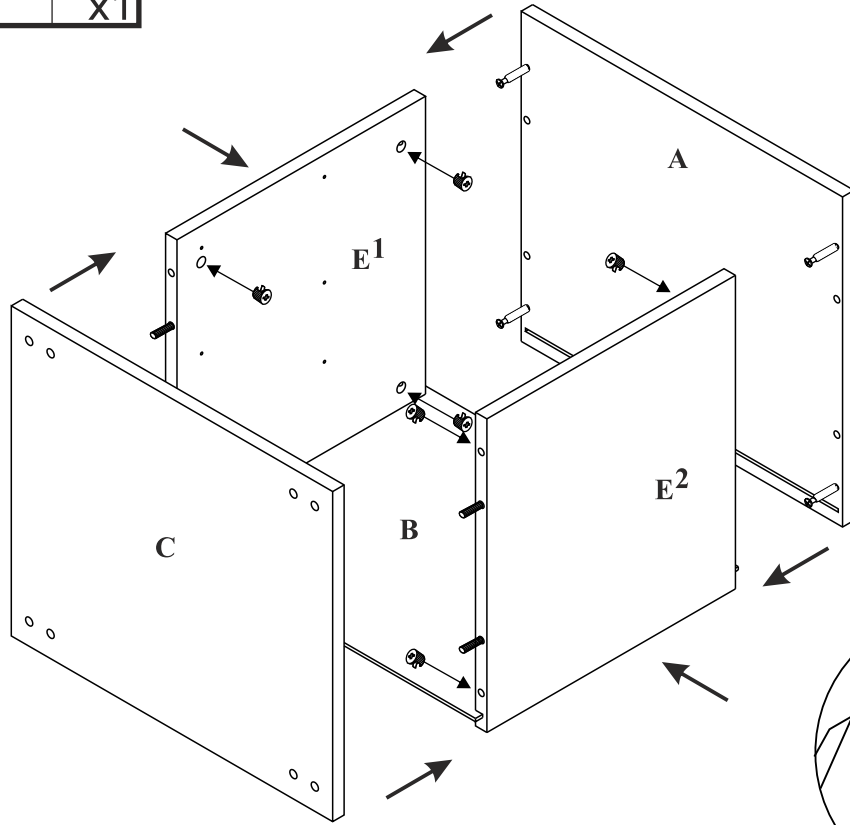

DIONE - D02

Szafka nocna

Czas mont. - 90 min.

x2

3

3		x8
12		x1
2		x8

4

14		x4
----	---	----

x2

10  x2	8  3,5x16 x12	
5  x10	16  x4	4  4x27 x4
1  x4	2  x4	3  8x35 x16
20  x4	12  x1	3  x4

6

7