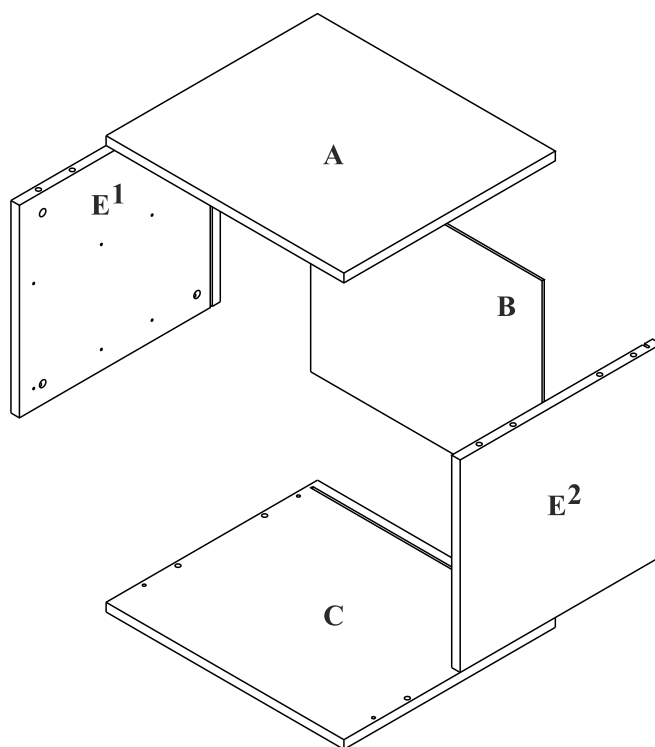

DIONE - D02

Szafka nocna

Czas mont. - 90 min.

x2

3

3		x8
12		x1
2		x8

4

14		x4
----	---	----

x2

10  x2	8  3,5x16 x12	
5  x10	16  x4	4  4x27 x4
1  x4	2  x4	3  8x35 x16
20  x4	12  x1	3  x4

6

7