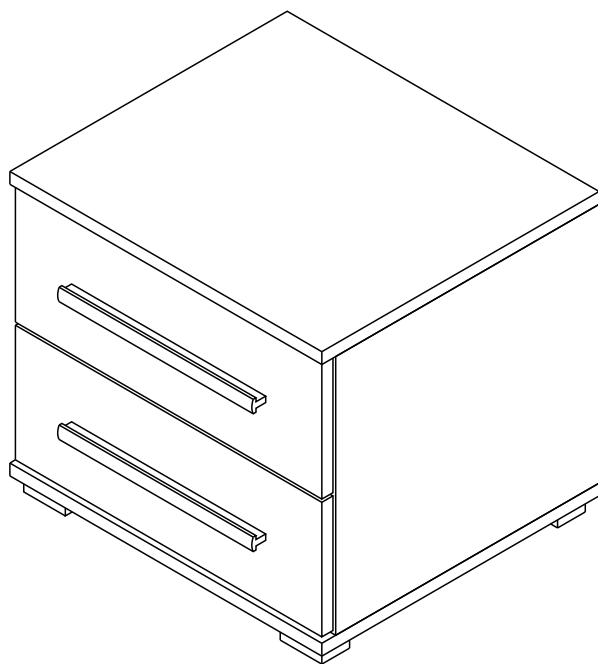

DIONE - D02

Szafka nocna

Czas mont. - 90 min.

x2

3

3		x8
12		x1
2		x8

4

14		x4
----	---	----

x2

10  x2	8  3,5x16 x12	
5  x10	16  x4	4  4x27 x4
1  x4	2  x4	3  8x35 x16
20  x4	12  x1	3  x4

6

7