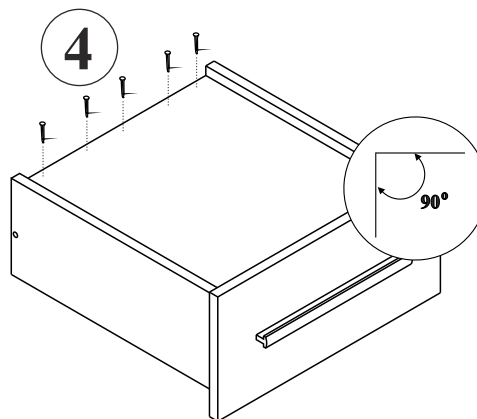

DIONE - D02

Szafka nocna

Czas mont. - 90 min.

x2

3

3		x8
12		x1
2		x8

4

14		x4
----	---	----

x2

10  x2	8  3,5x16 x12	
5  x10	16  x4	4  4x27 x4
1  x4	2  x4	3  8x35 x16
20  x4	12  x1	3  x4

6

7