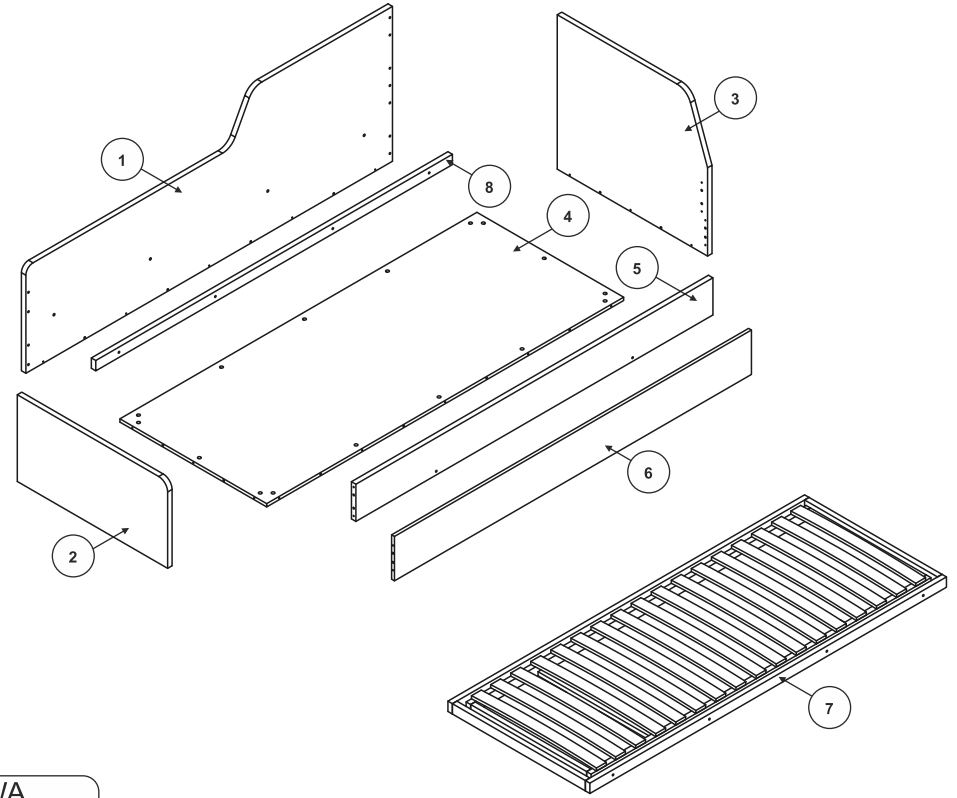

ZONDA Z21

Łóżko z pojemnikiem

- | | |
|---|-------------------------------------|
| (D) Montageanleitung | (GB) Assembly instructions |
| (FR) Notice de montage | (IT) Istruzioni di montaggio |
| (NL) Handleiding voor de montage | (PL) Instrukcja montażu |
| (CZ) Montážní návod | (SK) Návod na montáž |
| (HU) Szerelési útmutató | (RO) Instrucțiuni de montaj |
| (TR) Montaj talimatı | (RU) ИНСТРУКЦИЯ ПО МОНТАЖУ |

2- 2,5

1

2

- A 8x35 x6
- B x14

3

- YD M6x35 x4
- SB x1

4

- B x5

5

- A 8x35 x8
- B x5

- A 8x35 x12
- WA x6

6