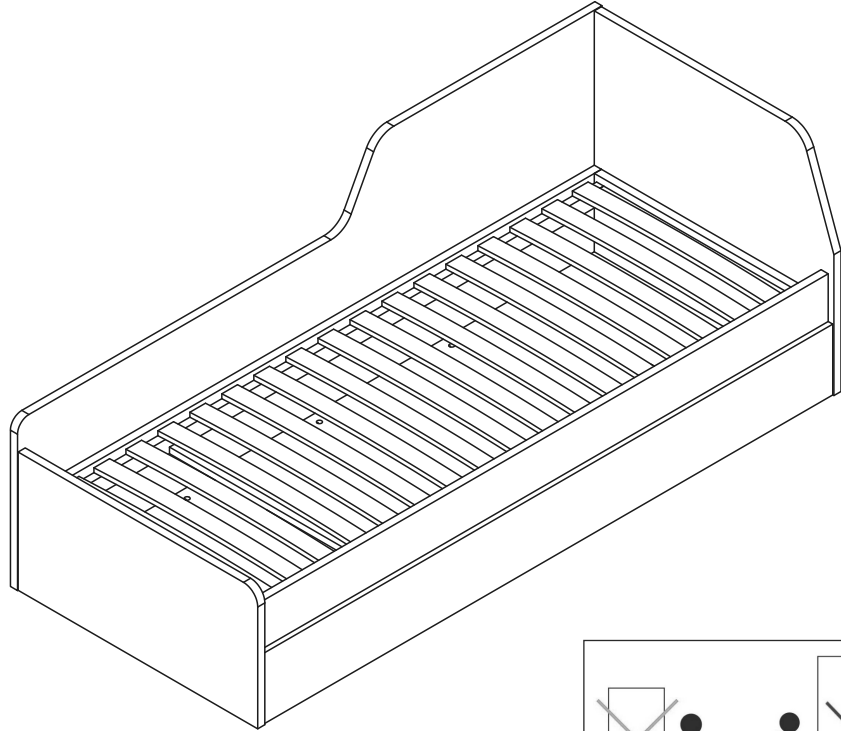

ZONDA Z21

Łóżko z pojemnikiem

- | | |
|---|-------------------------------------|
| (D) Montageanleitung | (GB) Assembly instructions |
| (FR) Notice de montage | (IT) Istruzioni di montaggio |
| (NL) Handleiding voor de montage | (PL) Instrukcja montażu |
| (CZ) Montážní návod | (SK) Návod na montáž |
| (HU) Szerelési útmutató | (RO) Instrucțiuni de montaj |
| (TR) Montaj talimatı | (RU) ИНСТРУКЦИЯ ПО МОНТАЖУ |

2- 2,5

1

2

- A 8x35 x6
- B x14

3

- YD M6x35 x4
- SB x1

4

- B x5

5

- A 8x35 x8
- B x5

- A 8x35 x12
- WA x6

6