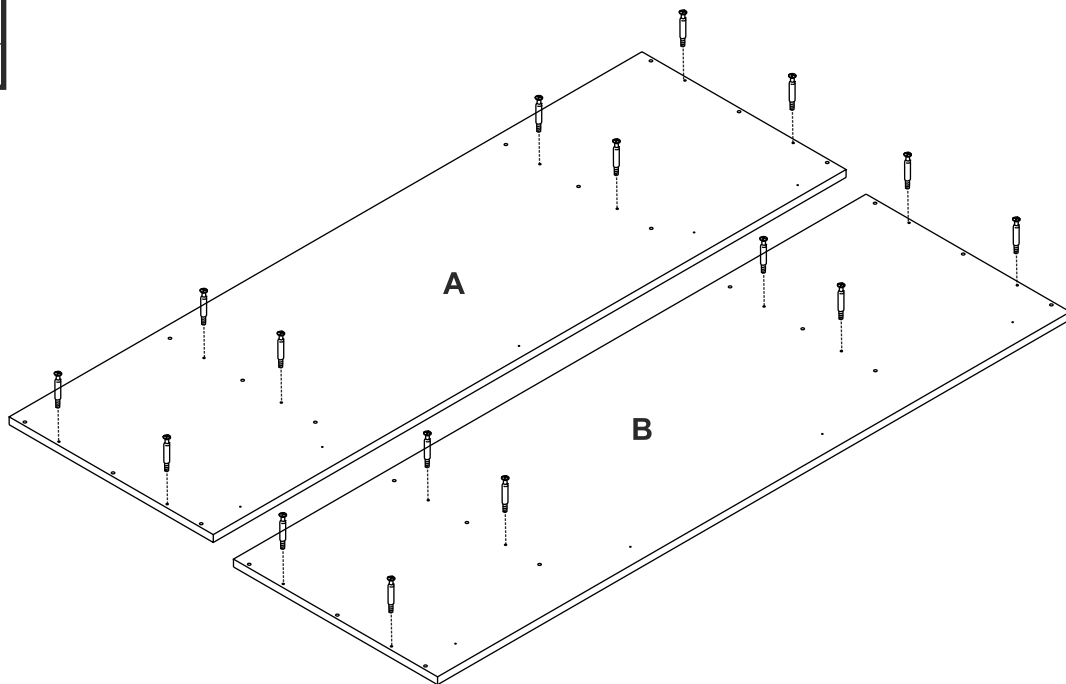

ZONDA

Z18 / Z20

1  x28	2  x28	3  8x35 x42
7  x12	8  3,5x16 x13	9  x1
13  x4	14  x4	18  x4
34  x4	31  3x16 x24	15  3x13 x8
35  x4	5  x150	6  x4
10  x28	11  L=2000 x1	12  L=2000 x1
30  x2	16  x1	
40  x10	17  x1	

Z19

1  x28	2  x28	3  8x35 x42
7  x12	8  3,5x16 x13	9  x1
13  x4	14  x4	18  x4
34  x2	31  3x16 x24	15  3x13 x8
35  x4	5  x150	6  x4
10  x28	11  L=2000 x1	12  L=2000 x1
30  x2	16  x1	
40  x10	17  x1	

Czas mont. - 140 min.

ZONDA - Z18 / Z19 / Z20

1

2

3

8

9

30  x2