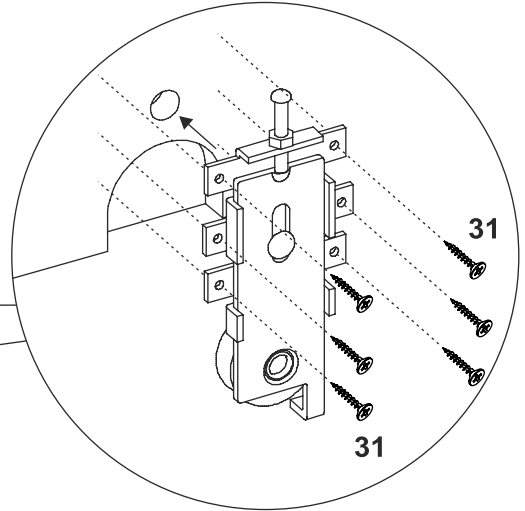

Z19

1  x28	2  x28	3  8x35 x42
7  x12	8  3,5x16 x13	9  x1
13  x4	14  x4	18  x4
34  x2	31  3x16 x24	15  3x13 x8
35  x4	5  x150	6  x4
10  x28	11  L=2000 x1	12  L=2000 x1
30  x2	16  x1	
40  x10	17  x1	

Czas mont. - 140 min.

ZONDA - Z18 / Z19 / Z20

1

2

3

8

9

30  x2