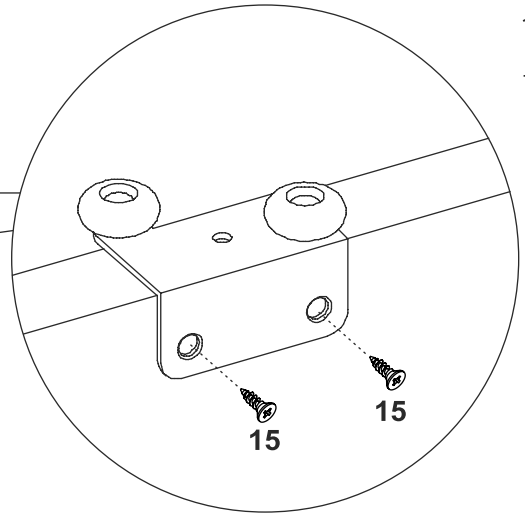

Z19

1  x28	2  x28	3  8x35 x42
7  x12	8  3,5x16 x13	9  x1
13  x4	14  x4	18  x4
34  x2	31  3x16 x24	15  3x13 x8
35  x4	5  x150	6  x4
10  x28	11  L=2000 x1	12  L=2000 x1
30  x2	16  x1	
40  x10	17  x1	

Czas mont. - 140 min.

ZONDA - Z18 / Z19 / Z20

1

2

3

8

9

30  x2