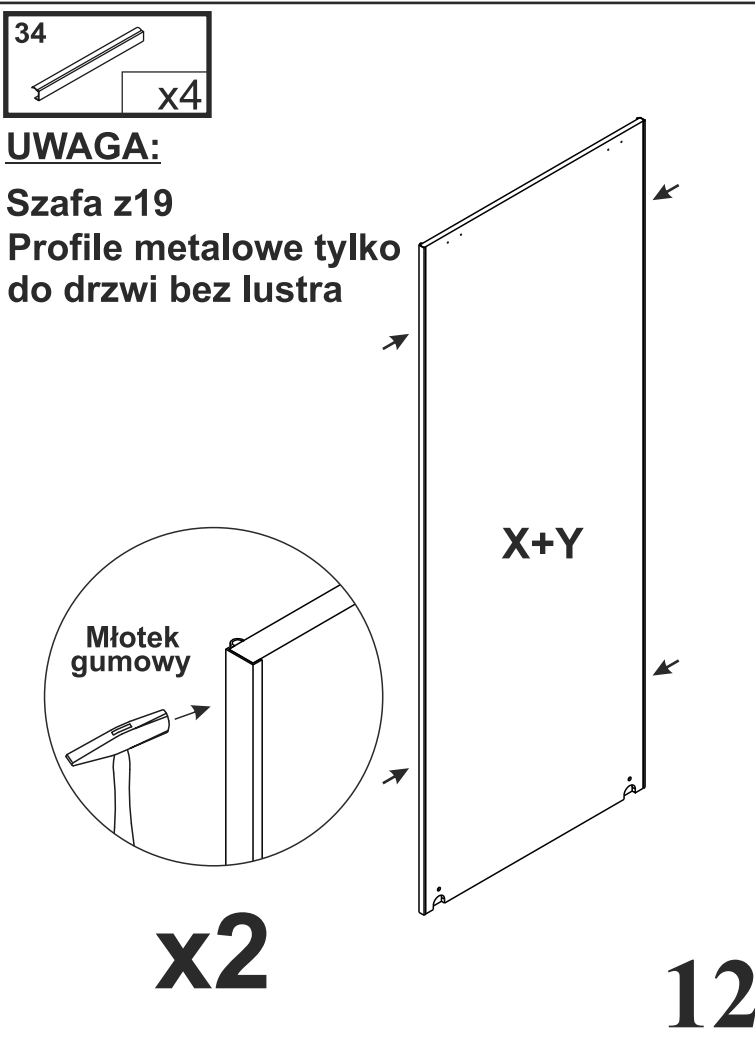

Z19

1  x28	2  x28	3  8x35 x42
7  x12	8  3,5x16 x13	9  x1
13  x4	14  x4	18  x4
34  x2	31  3x16 x24	15  3x13 x8
35  x4	5  x150	6  x4
10  x28	11  L=2000 x1	12  L=2000 x1
30  x2	16  x1	
40  x10	17  x1	

Czas mont. - 140 min.

ZONDA - Z18 / Z19 / Z20

1

2

3

8

9

30  x2