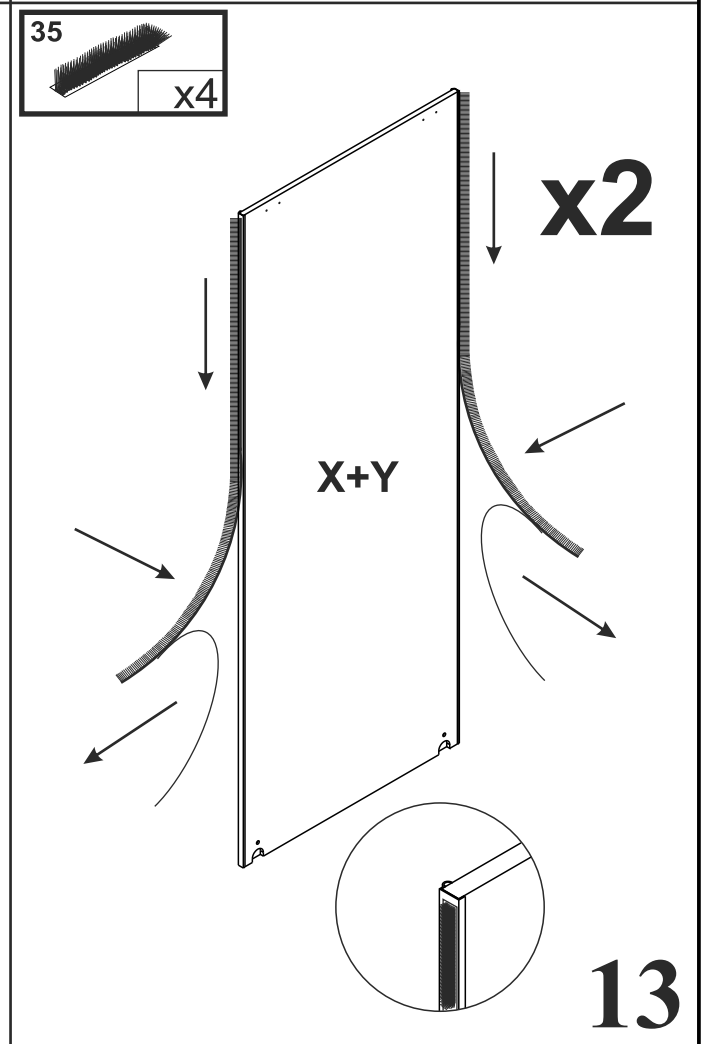

ZONDA

Z18 / Z20

1  x28	2  x28	3  8x35 x42
7  x12	8  3,5x16 x13	9  x1
13  x4	14  x4	18  x4
34  x4	31  3x16 x24	15  3x13 x8
35  x4	5  x150	6  x4
10  x28	11  L=2000 x1	12  L=2000 x1
30  x2	16  x1	
40  x10	17  x1	

Z19

1  x28	2  x28	3  8x35 x42
7  x12	8  3,5x16 x13	9  x1
13  x4	14  x4	18  x4
34  x2	31  3x16 x24	15  3x13 x8
35  x4	5  x150	6  x4
10  x28	11  L=2000 x1	12  L=2000 x1
30  x2	16  x1	
40  x10	17  x1	

Czas mont. - 140 min.

ZONDA - Z18 / Z19 / Z20

1

2

3

8

9

30  x2