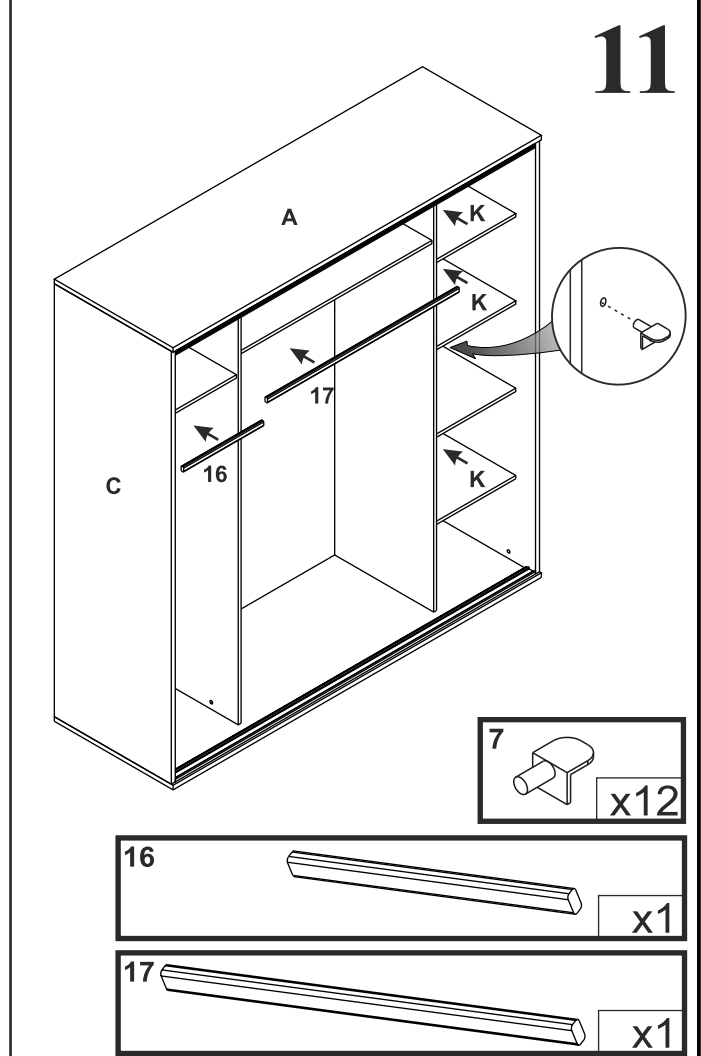

Z19

1  x28	2  x28	3  8x35 x42
7  x12	8  3,5x16 x13	9  x1
13  x4	14  x4	18  x4
34  x2	31  3x16 x24	15  3x13 x8
35  x4	5  x150	6  x4
10  x28	11  L=2000 x1	12  L=2000 x1
30  x2	16  x1	
40  x10	17  x1	

Czas mont. - 140 min.

ZONDA - Z18 / Z19 / Z20

1

2

3

8

9

30  x2