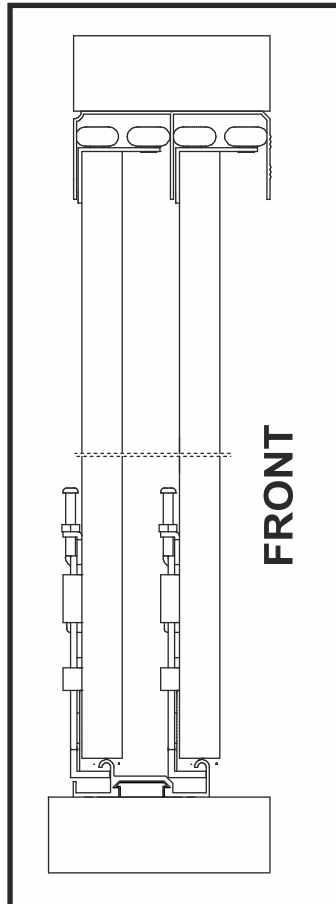

ZONDA

Z18 / Z20

1  x28	2  x28	3  8x35 x42
7  x12	8  3,5x16 x13	9  x1
13  x4	14  x4	18  x4
34  x4	31  3x16 x24	15  3x13 x8
35  x4	5  x150	6  x4
10  x28	11  L=2000 x1	12  L=2000 x1
30  x2	16  x1	
40  x10	17  x1	

Z19

1  x28	2  x28	3  8x35 x42
7  x12	8  3,5x16 x13	9  x1
13  x4	14  x4	18  x4
34  x2	31  3x16 x24	15  3x13 x8
35  x4	5  x150	6  x4
10  x28	11  L=2000 x1	12  L=2000 x1
30  x2	16  x1	
40  x10	17  x1	

Czas mont. - 140 min.

ZONDA - Z18 / Z19 / Z20

1

2

3

8

9

30  x2