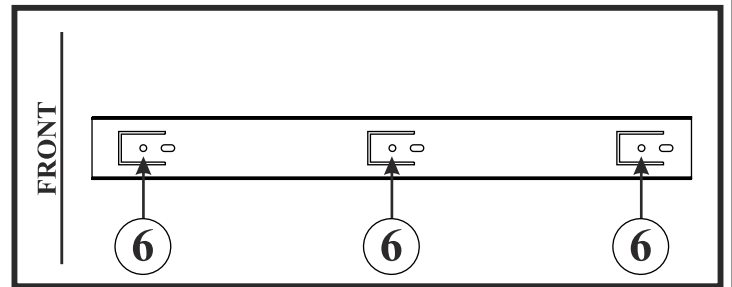

KENDO K13

Komoda 4 szuf

Czas mont. - 90 min.

KENDO K13

Komoda 4 szuf

1

2

3