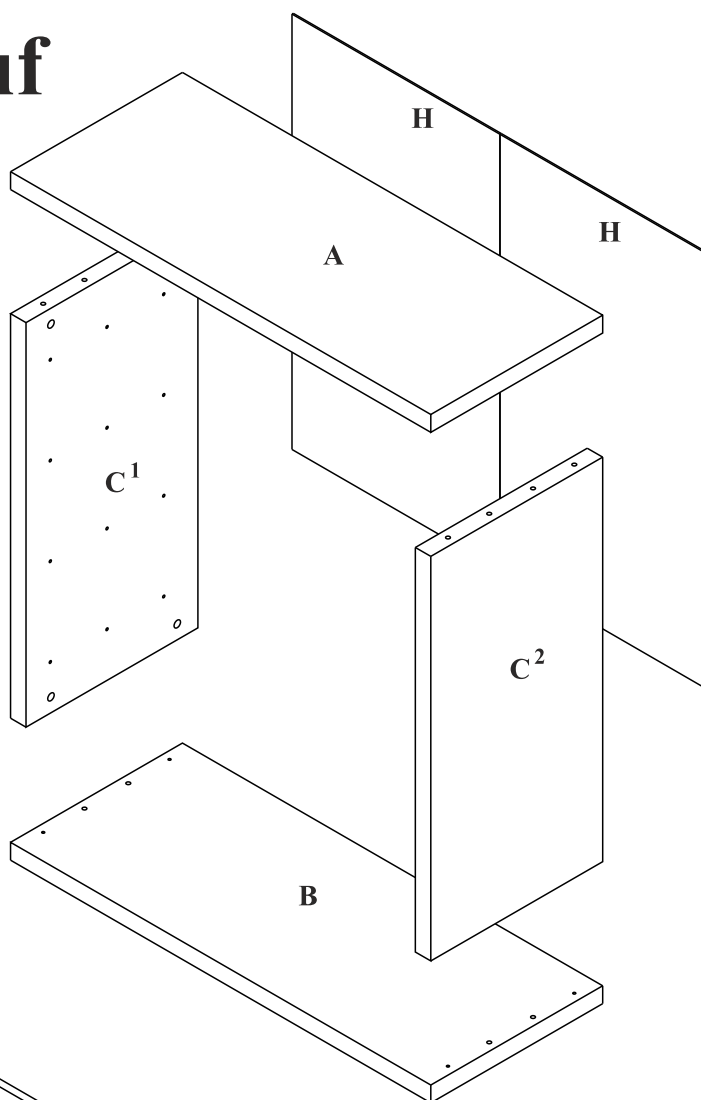

KENDO K13

Komoda 4 szuf

Czas mont. - 90 min.

KENDO K13

Komoda 4 szuf

1

2

3

4

5

6

2

1

x4

3

4