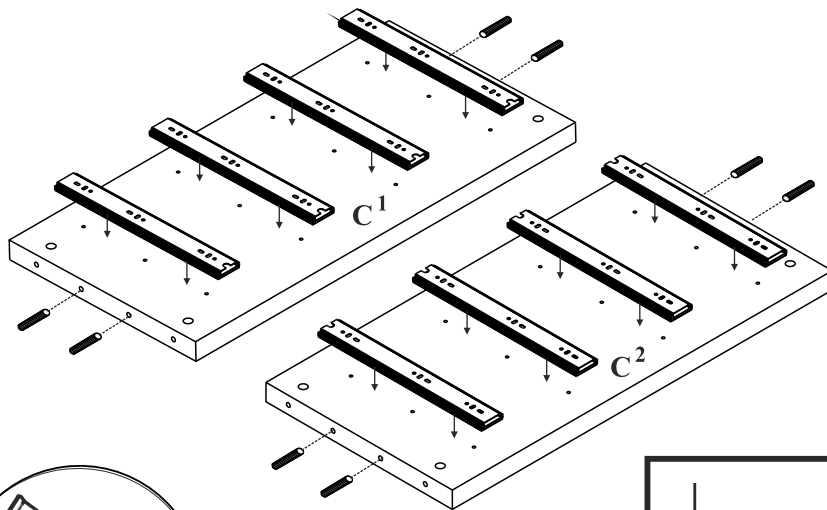

KENDO K13

Komoda 4 szuf

Czas mont. - 90 min.

KENDO K13

Komoda 4 szuf

1

2

3

4

5

6

2

1

x4

3

4