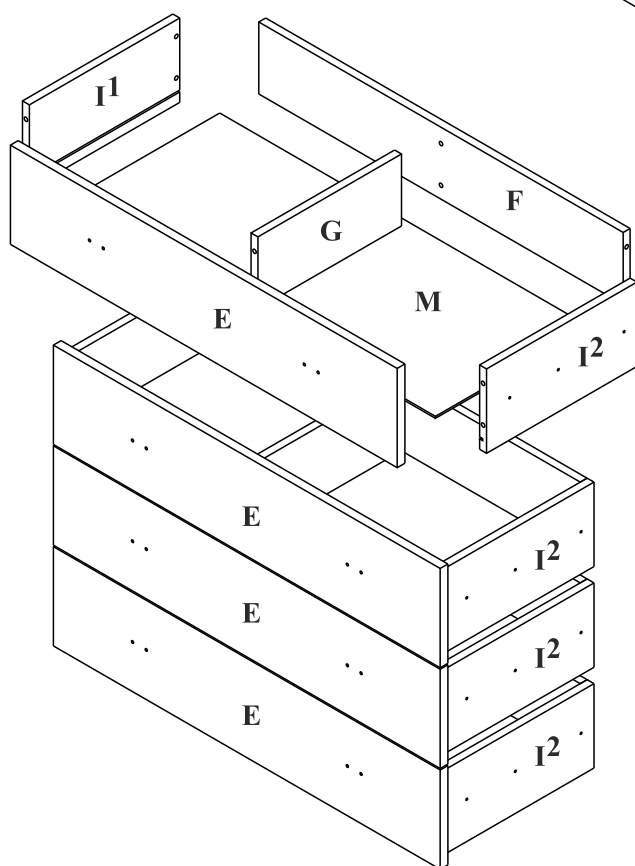

KENDO K13

Komoda 4 szuf

Czas mont. - 90 min.

KENDO K13

Komoda 4 szuf

1

2

3

4

5

6

2

1

x4

3

4