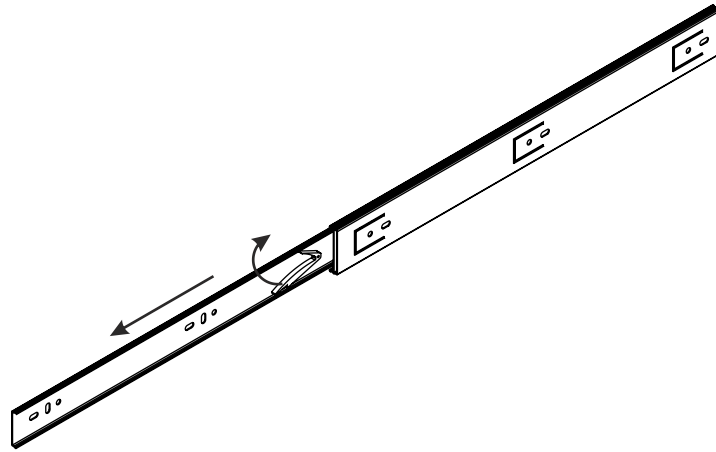

KENDO K13

Komoda 4 szuf

Czas mont. - 90 min.

KENDO K13

Komoda 4 szuf

1

2

3