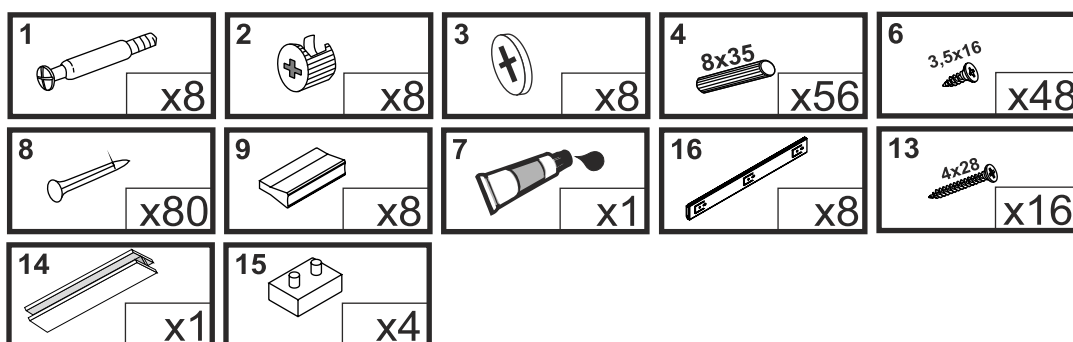

KENDO K13

Komoda 4 szuf

Czas mont. - 90 min.

KENDO K13

Komoda 4 szuf

1

2

3

4

5

6

2

1

x4

3

4