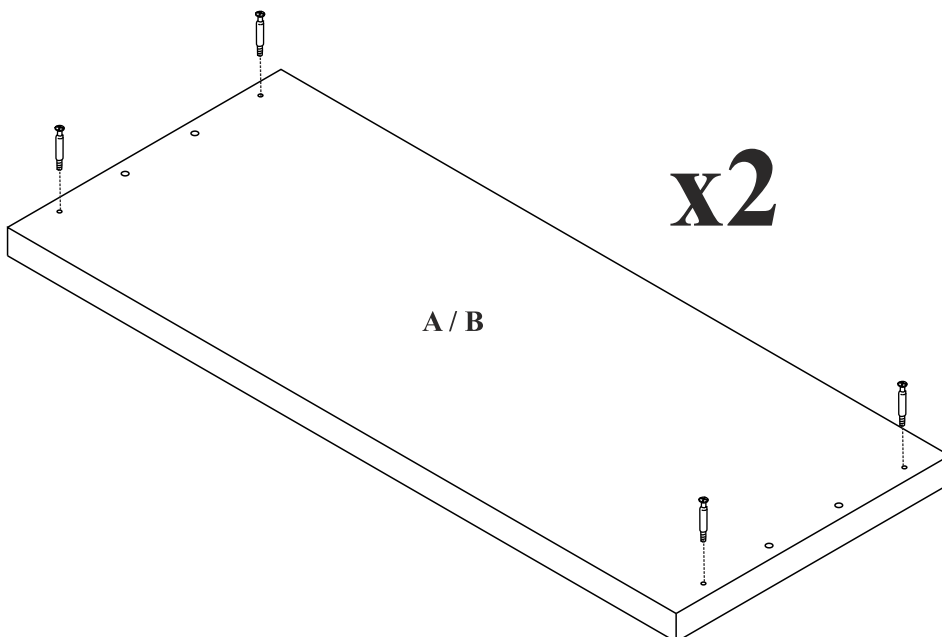

KENDO K13

Komoda 4 szuf

Czas mont. - 90 min.

KENDO K13

Komoda 4 szuf

1

2

3

4

5

6

2

1

x4

3

4