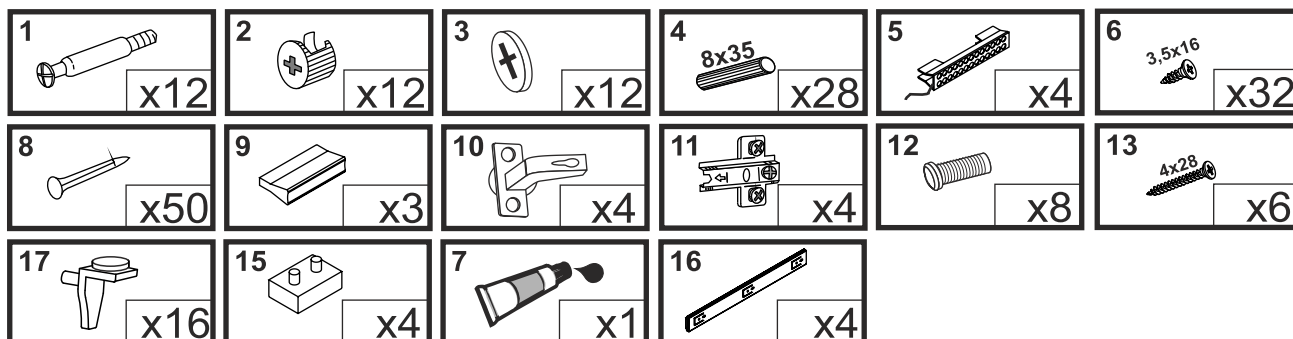

## Witryna

Czas mont. - 120 min.