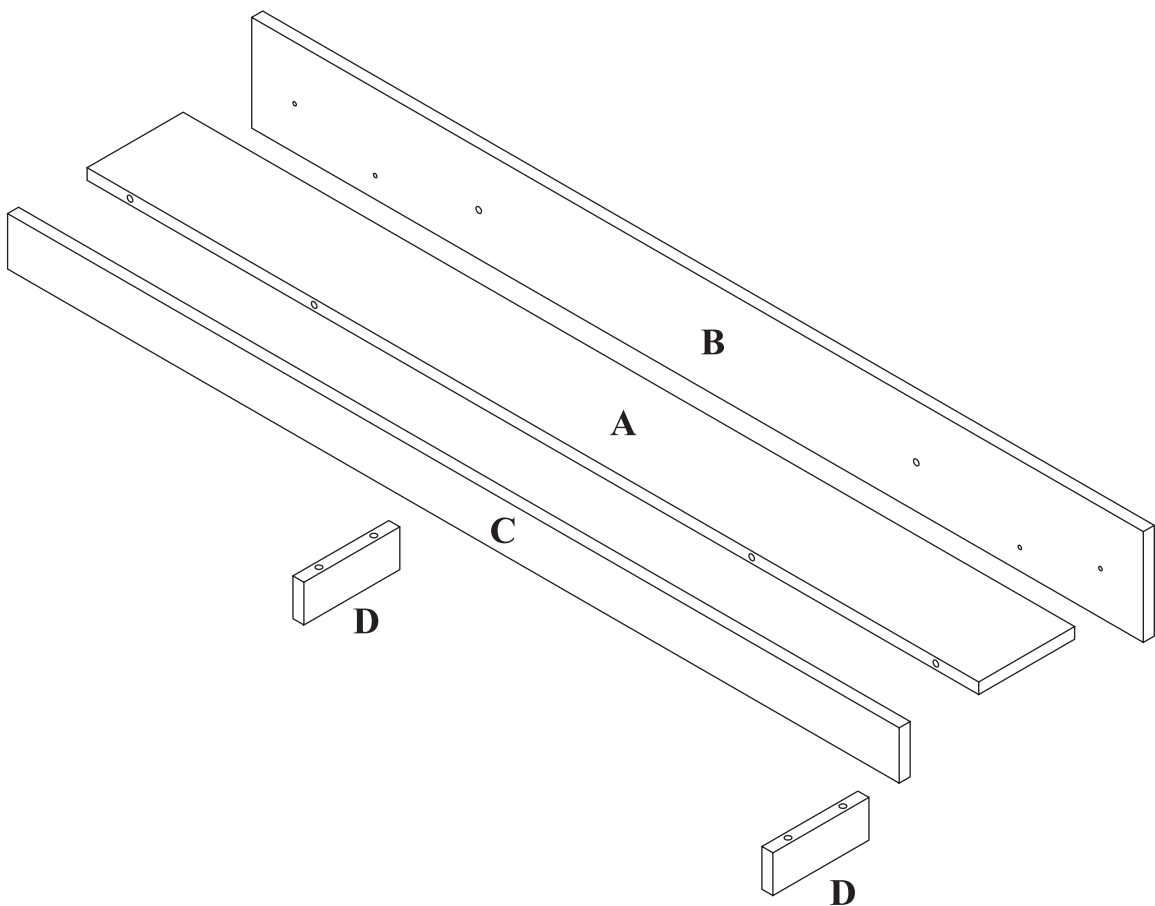

## Półka wisząca

Czas mont. - 20 min.

1

x4

x8

x1

x2

2