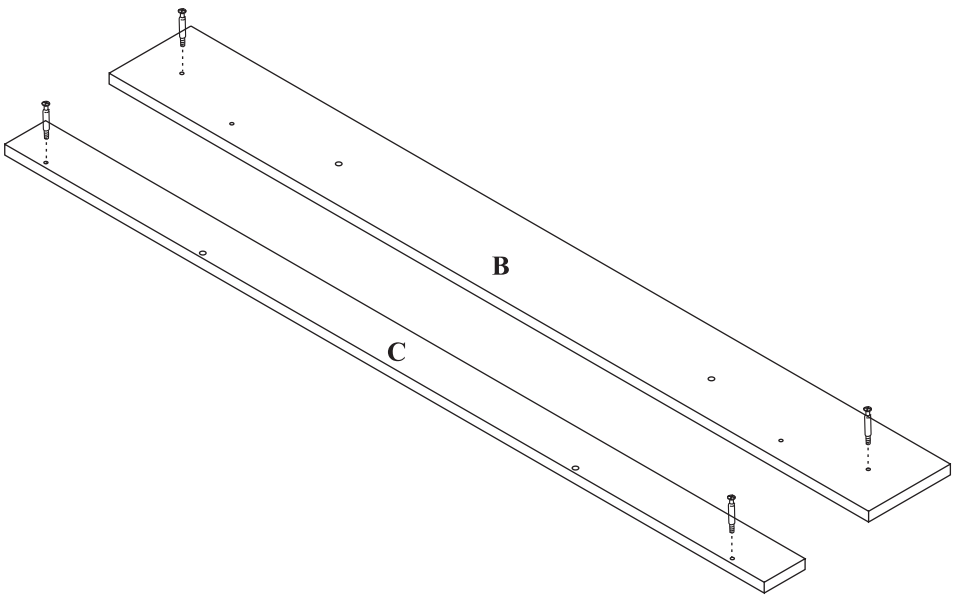

## Półka wisząca

Czas mont. - 20 min.

1

x4

x8

x1

x2

2