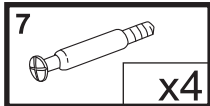

## Półka wisząca

Czas mont. - 20 min.

1

x4

x8

x1

x2

2