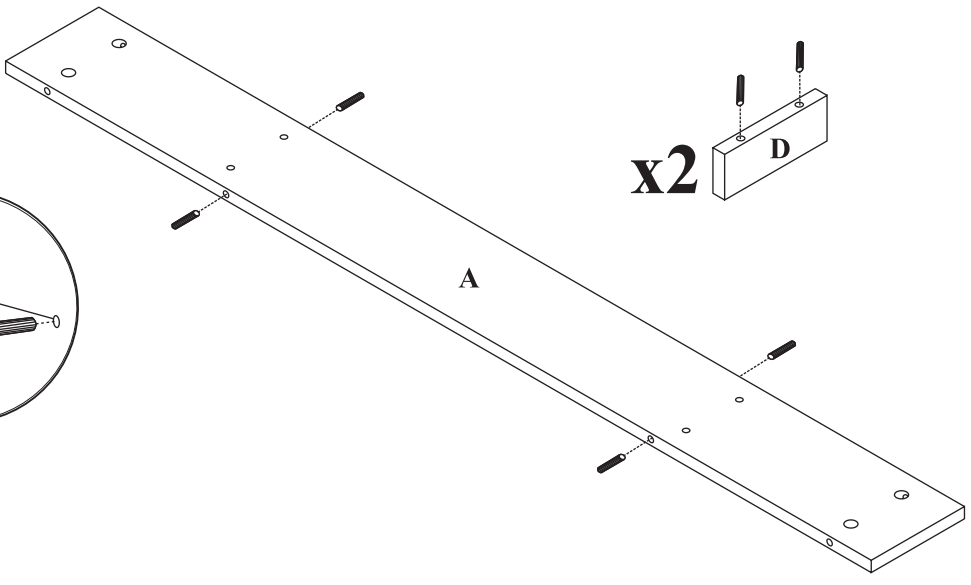

## Półka wisząca

Czas mont. - 20 min.

1

x4

x8

x1

x2

2