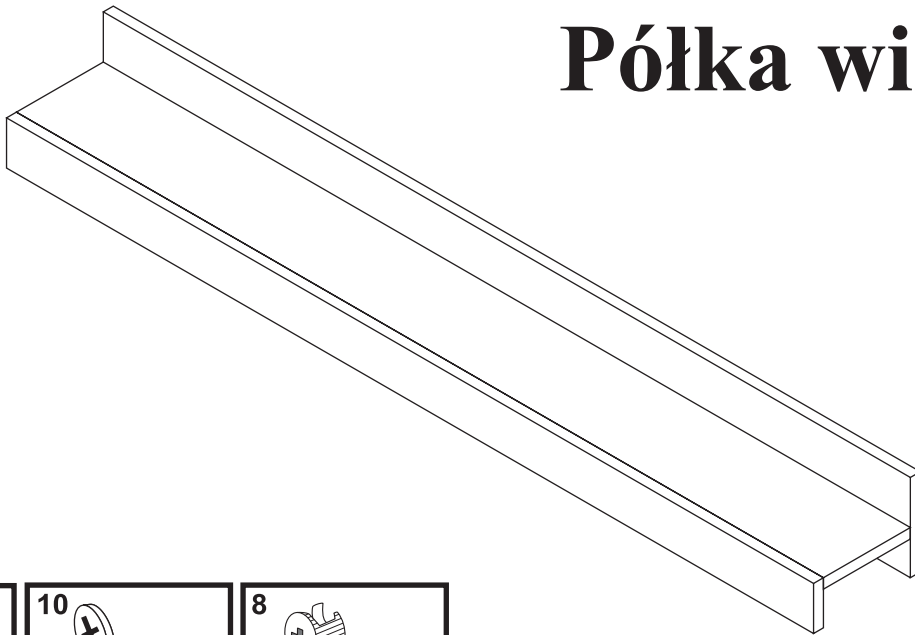

## Półka wisząca

Czas mont. - 20 min.

1

x4

x8

x1

x2

2