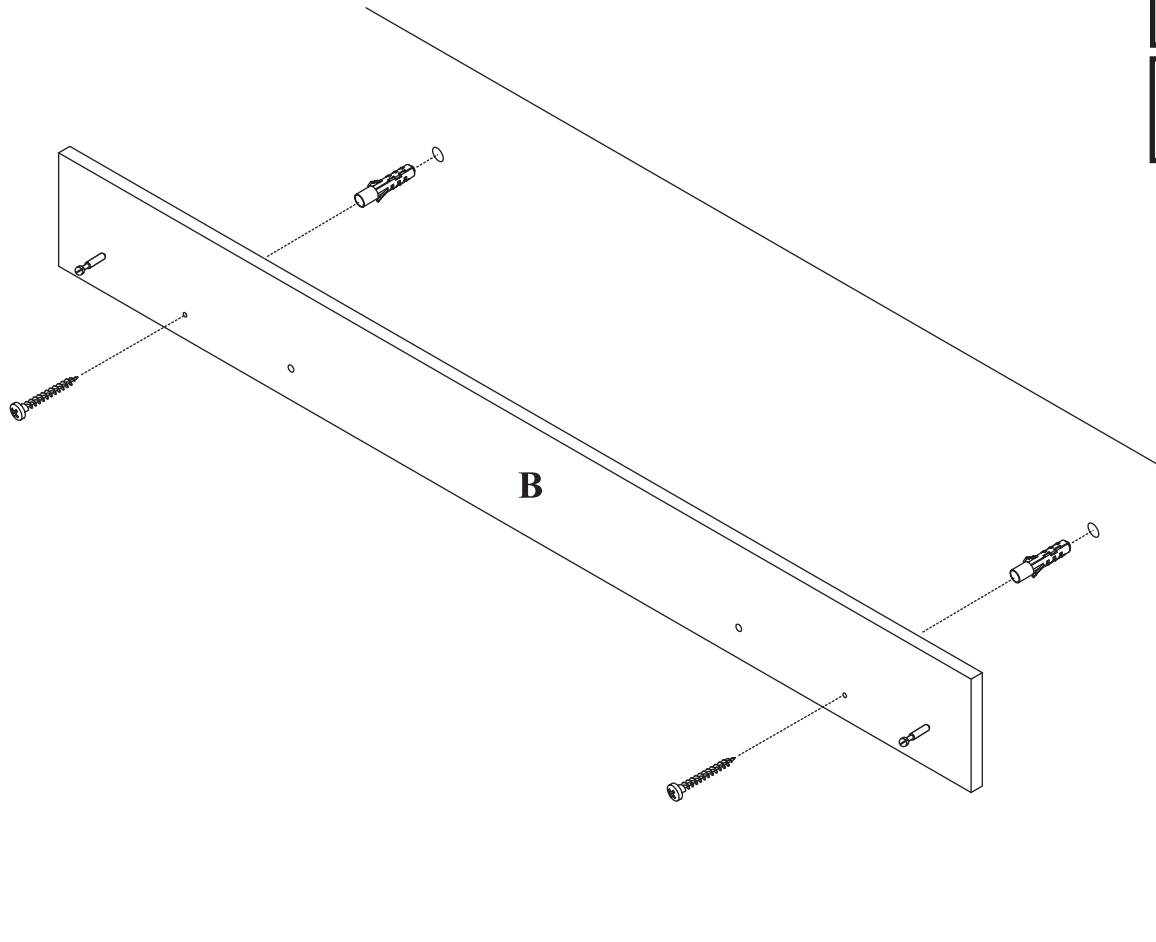

## Półka wisząca

Czas mont. - 20 min.

1

x4

x8

x1

x2

2

x2

x2

x1

3

4

5