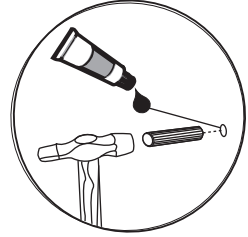

## Półka wisząca

Czas mont. - 20 min.

1

x4

x8

x1

x2

2