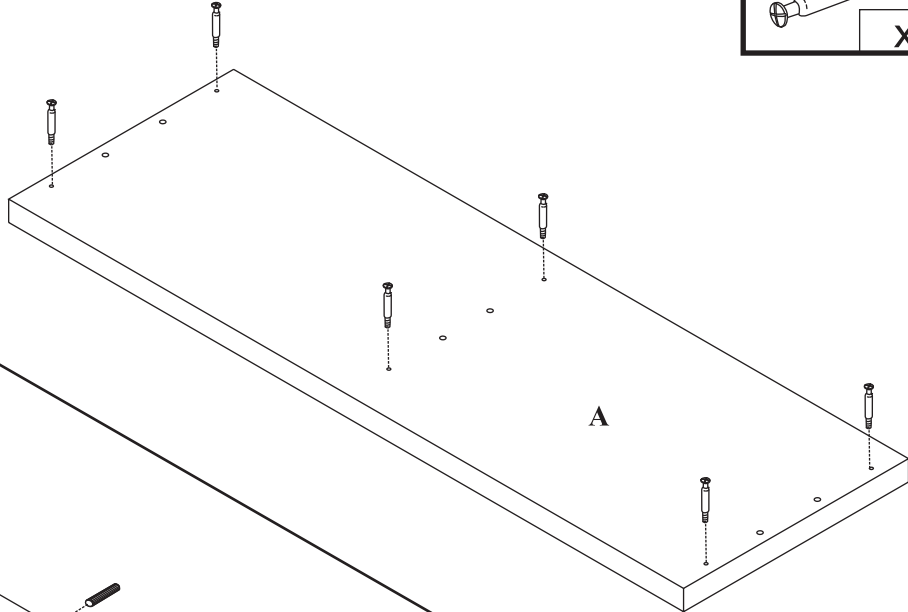

KENDO K7

Komoda niska

Czas mont. - 80 min.

4

3

5

6

7