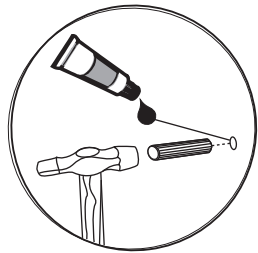

KENDO K7

Komoda niska

Czas mont. - 80 min.

4

3

5

6

7