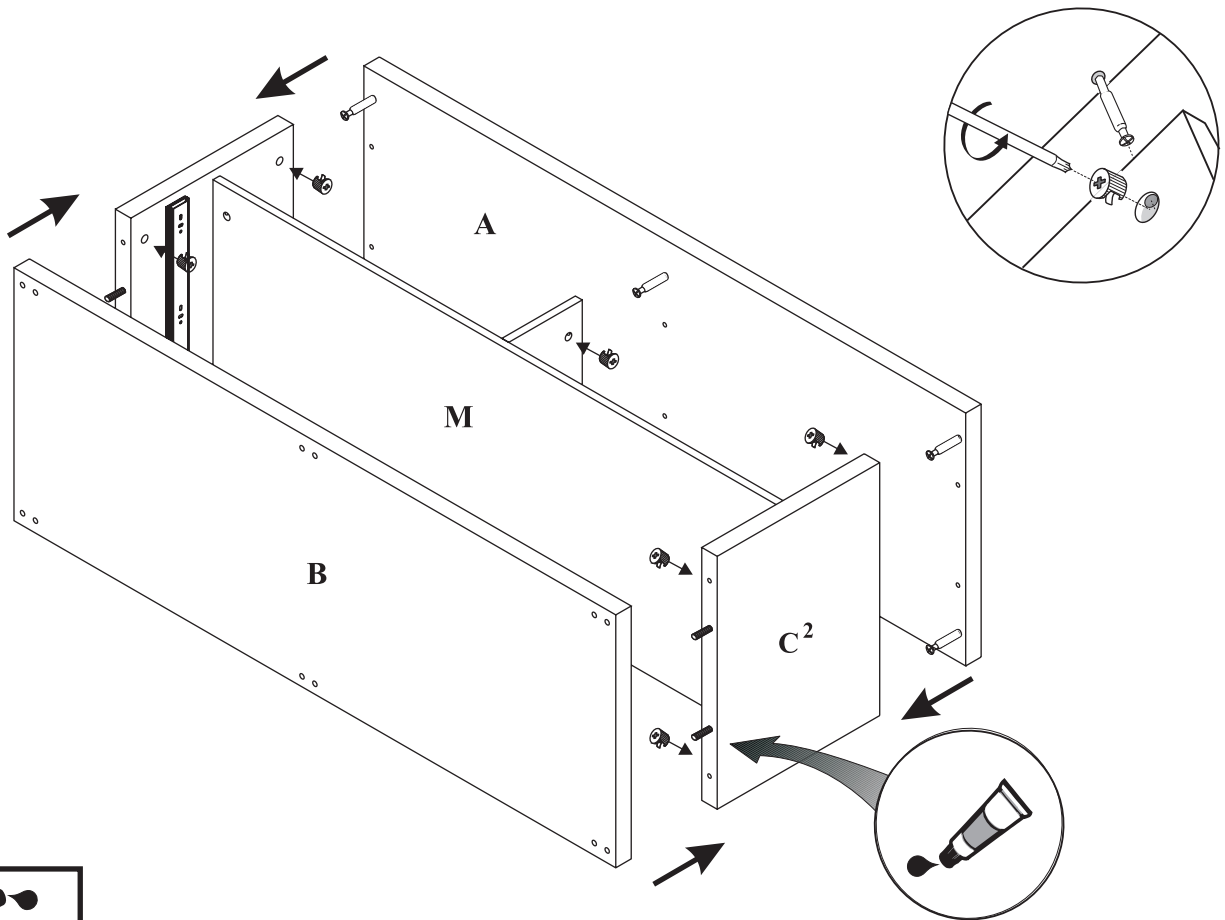

KENDO K7

Komoda niska

Czas mont. - 80 min.

4

3

5

6

7