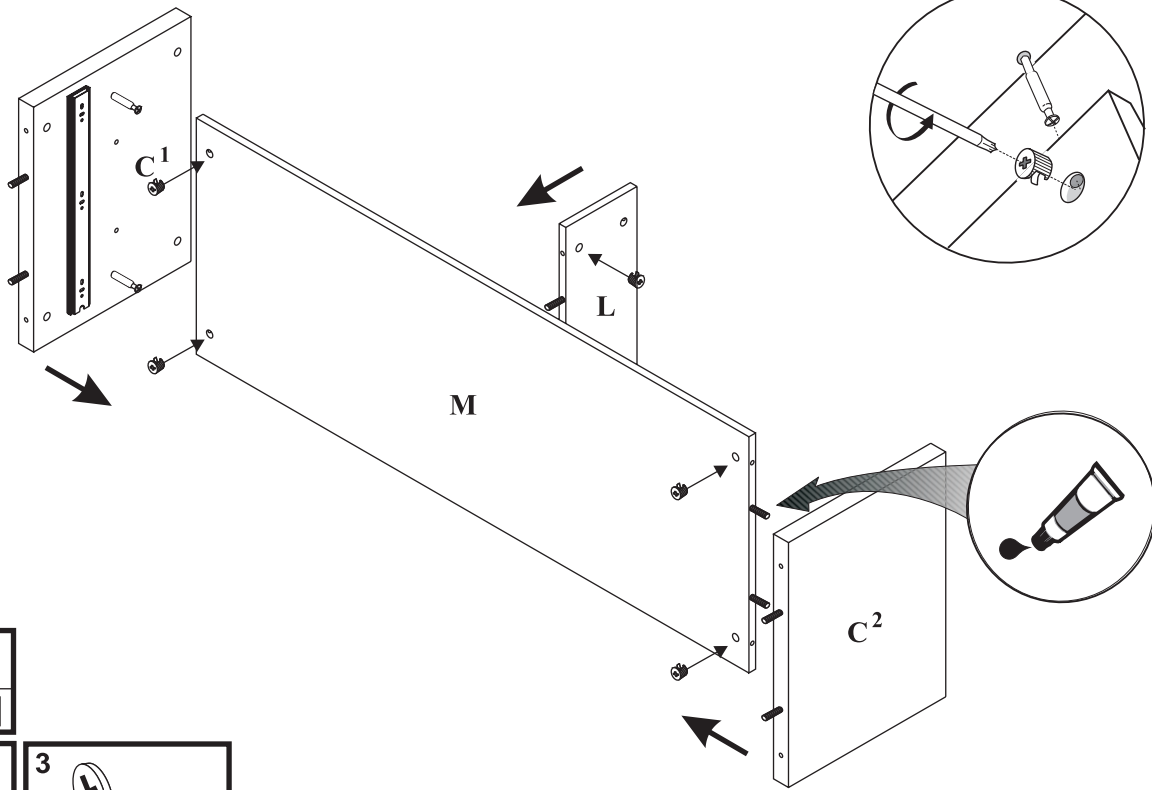

KENDO K7

Komoda niska

Czas mont. - 80 min.

4

3

5

6

7