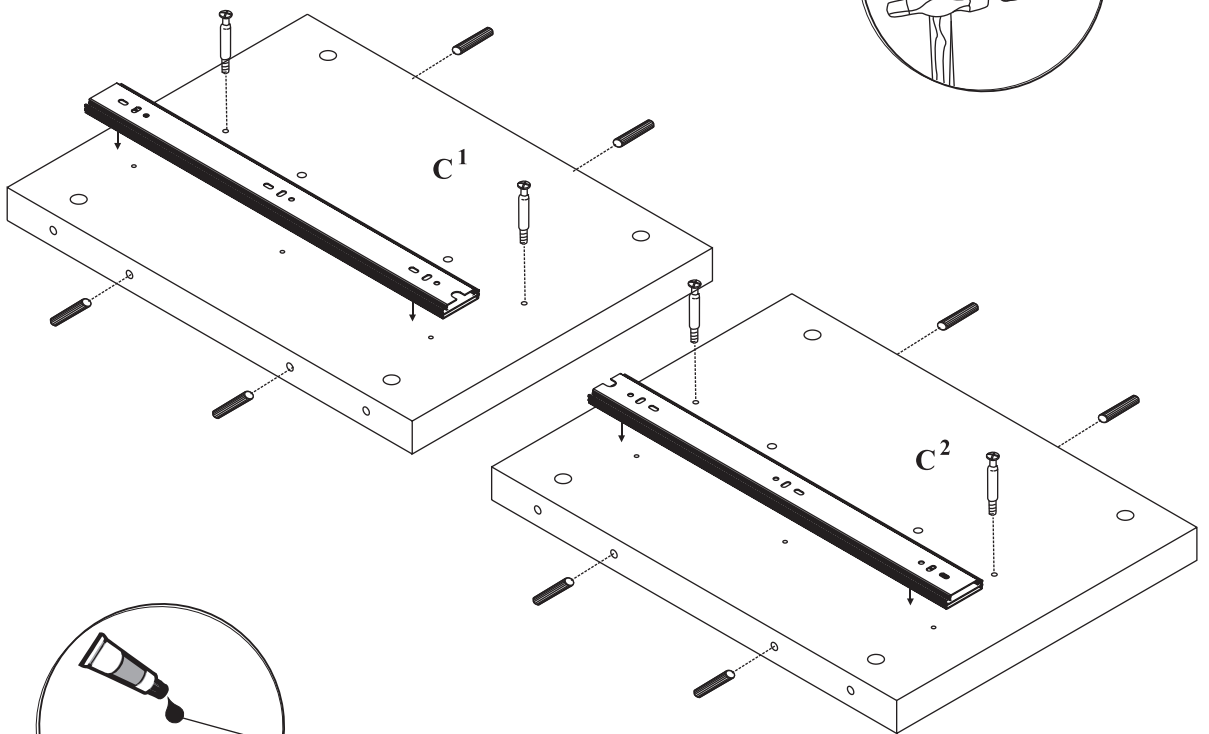

KENDO K7

Komoda niska

Czas mont. - 80 min.

4

3

5

6

7