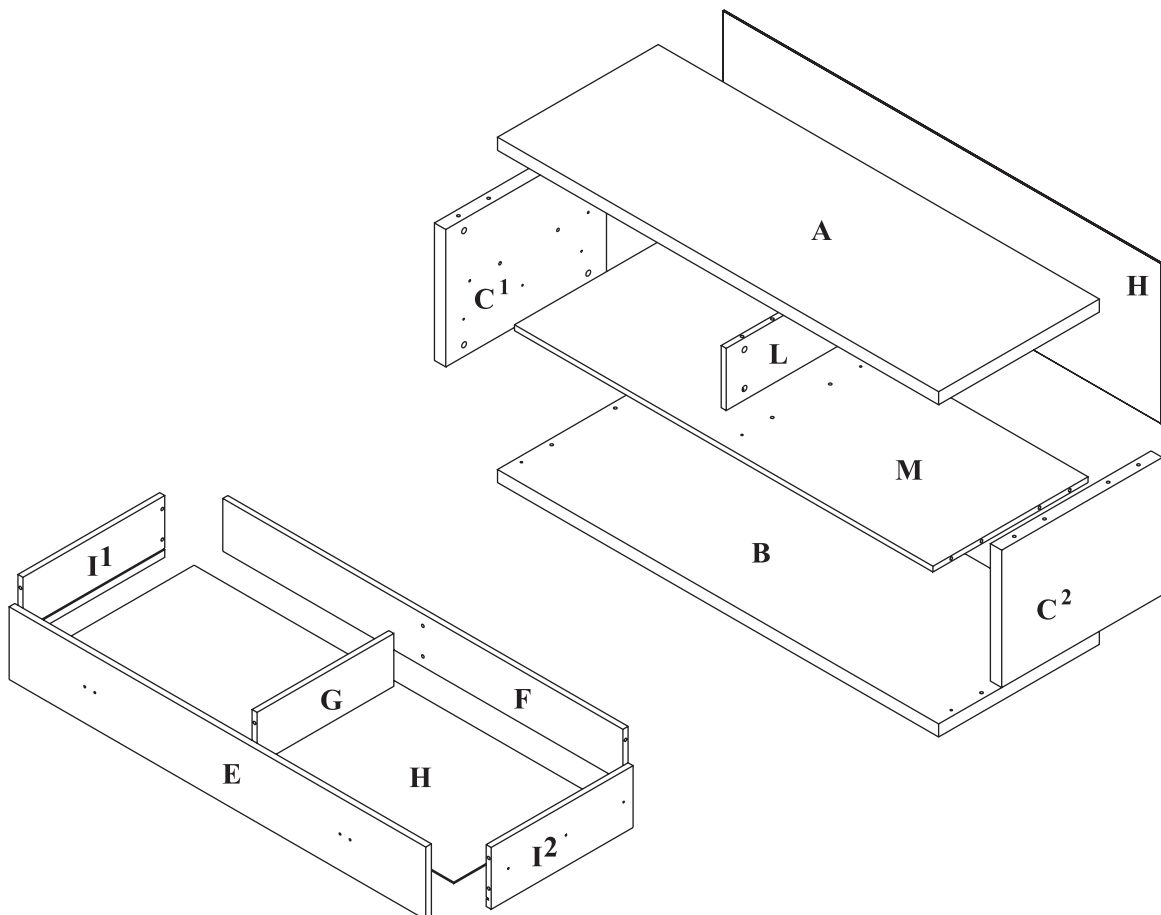

KENDO K7

Komoda niska

Czas mont. - 80 min.

4

3

5

6

7

8

9

10