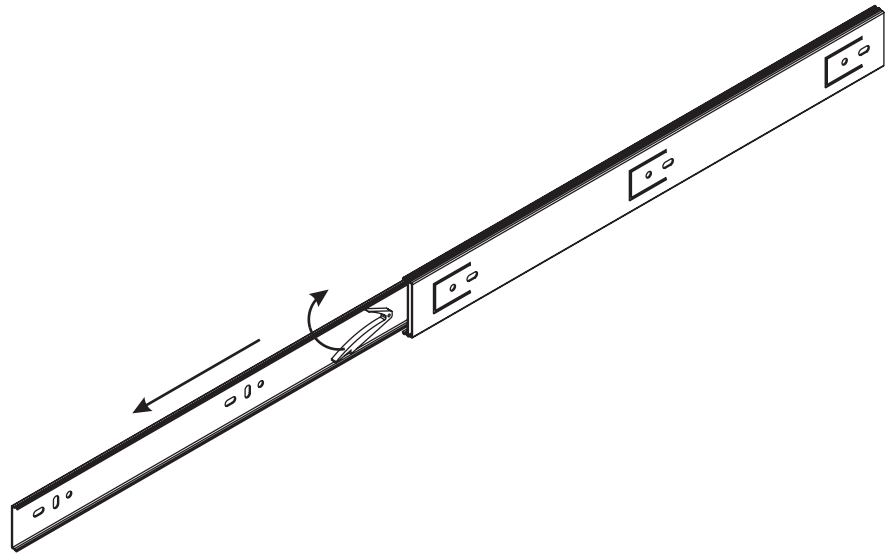

KENDO K7

Komoda niska

Czas mont. - 80 min.

4

3

5

6

7