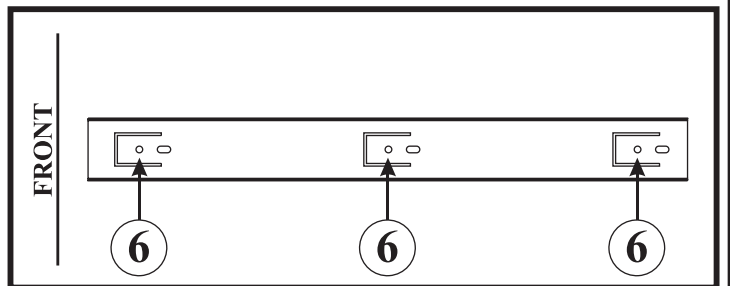

KENDO K7

Komoda niska

Czas mont. - 80 min.

4

3

5

6

7