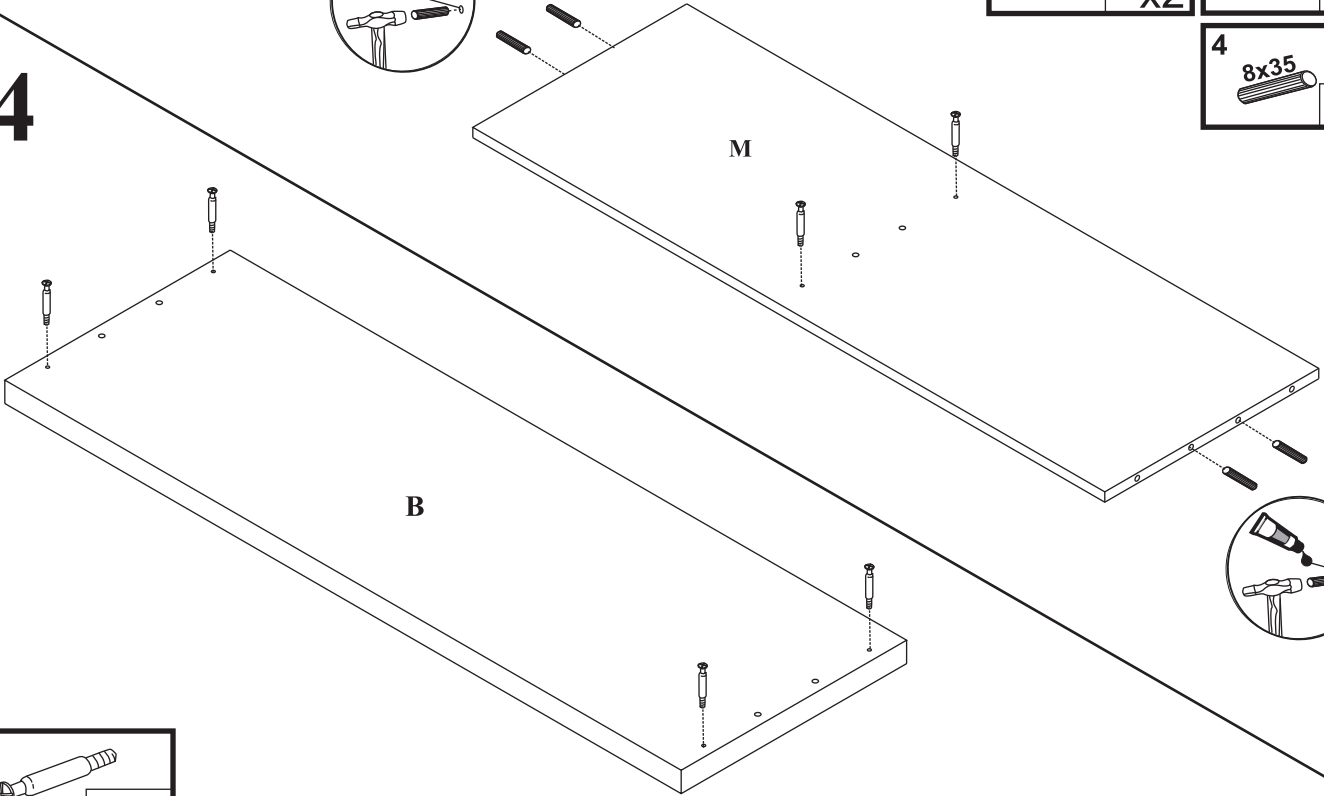

KENDO K7

Komoda niska

Czas mont. - 80 min.

4

3

5

6

7

8

9

10