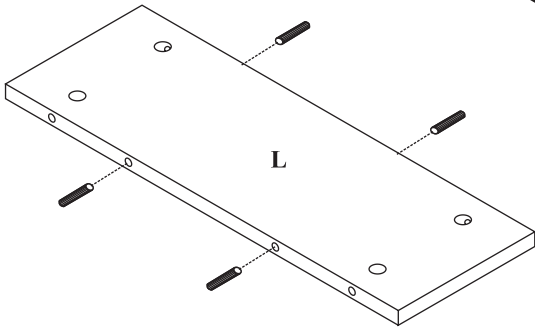

KENDO K7

Komoda niska

Czas mont. - 80 min.

4

3

5

6

7