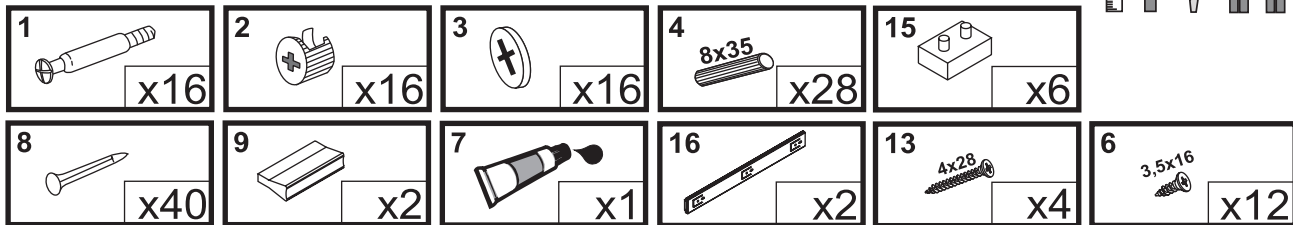

KENDO K7

Komoda niska

Czas mont. - 80 min.

4

3

5

6

7