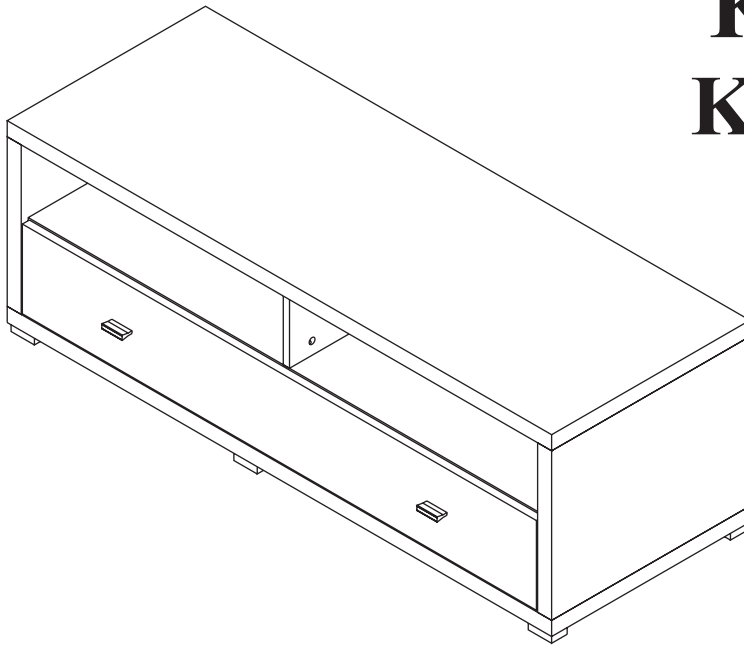

KENDO K7

Komoda niska

Czas mont. - 80 min.

4

3

5

6

7