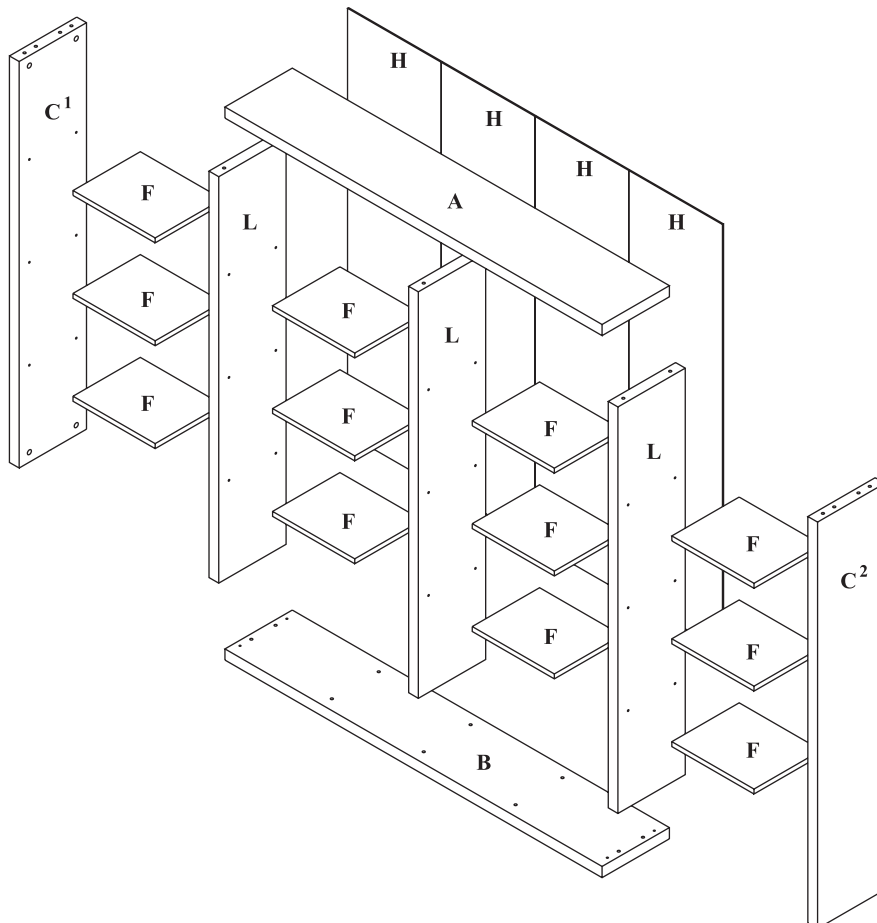

KENDO K6

Regał

1  x8	2  x8	3  x8	4  x20
8  x80	15  x6	7  x1	17  x48

Czas mont. - 60 min.

1

2

x3

3

x8

8
x80

17
x48