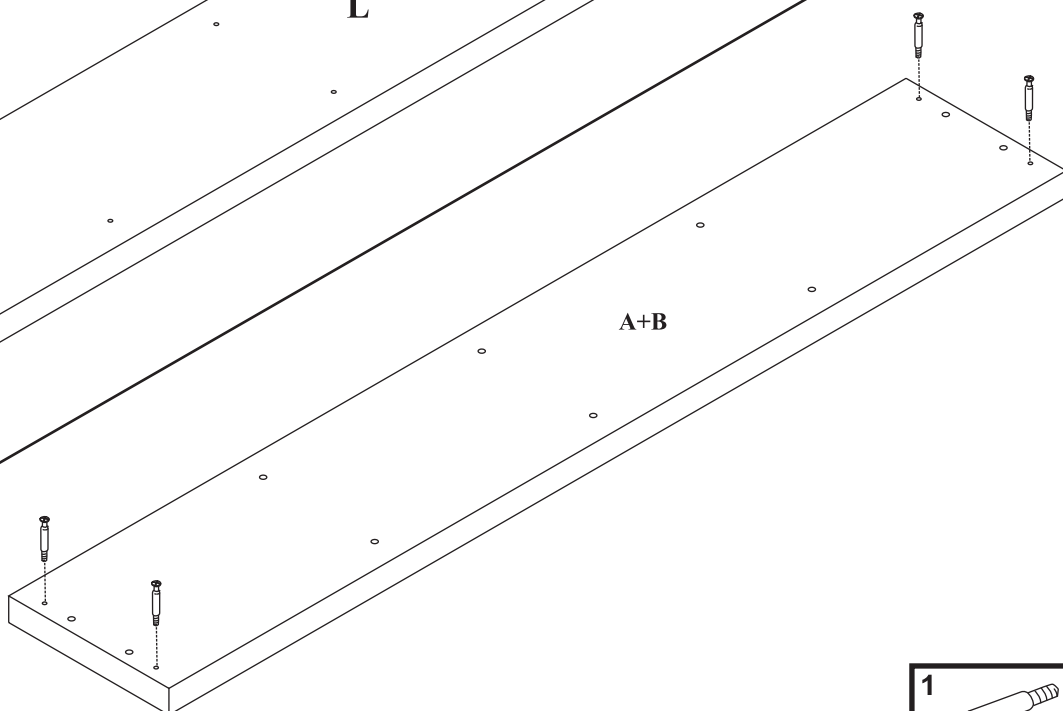

KENDO K6

Regał

1  x8	2  x8	3  x8	4  x20
8  x80	15  x6	7  x1	17  x48

Czas mont. - 60 min.

1

2

x3

3

x8

8
x80

17
x48