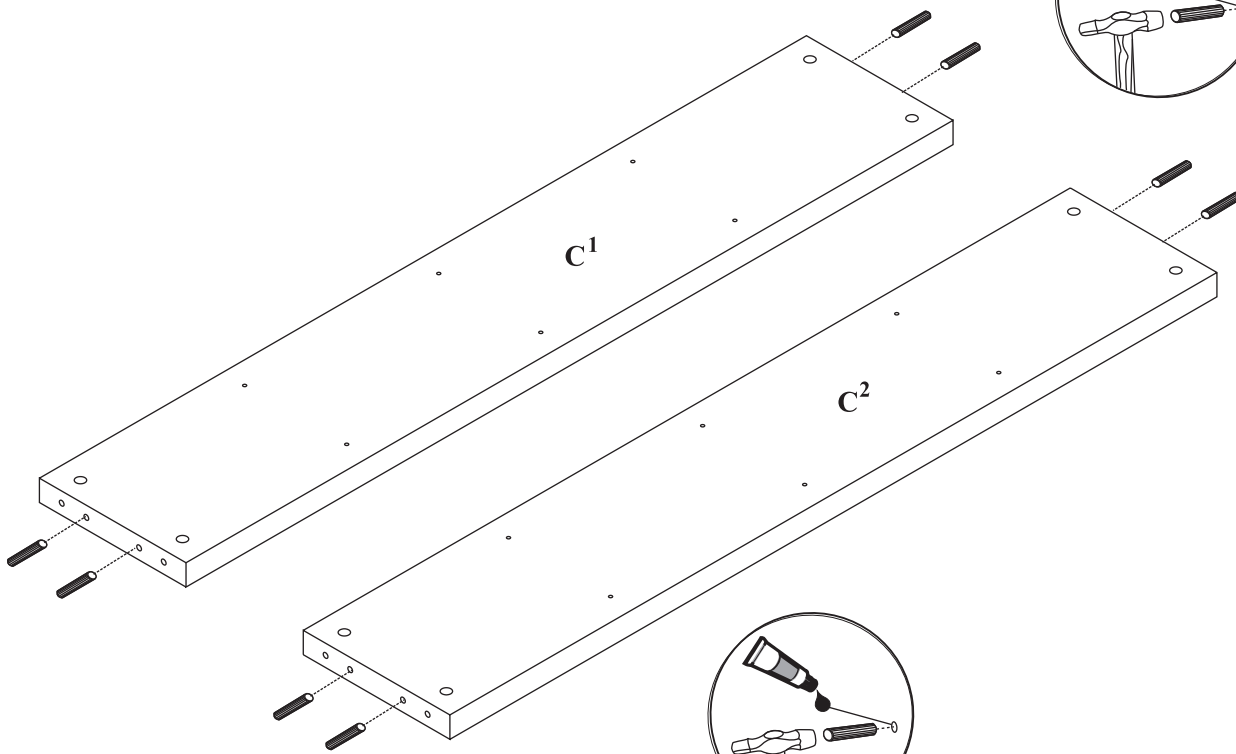

KENDO K6

Regał

1  x8	2  x8	3  x8	4  x20
8  x80	15  x6	7  x1	17  x48

Czas mont. - 60 min.

1

2

x3

3

x8

8
x80

17
x48