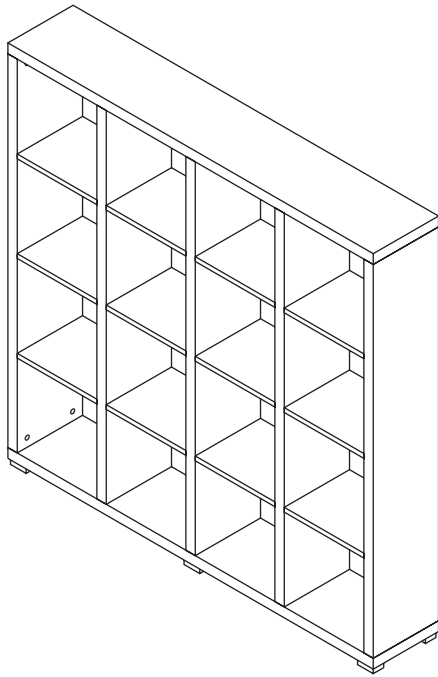

KENDO K6

Regał

1  x8	2  x8	3  x8	4  x20
8  x80	15  x6	7  x1	17  x48

Czas mont. - 60 min.

1

2

x3

3

x8

8
x80

17
x48