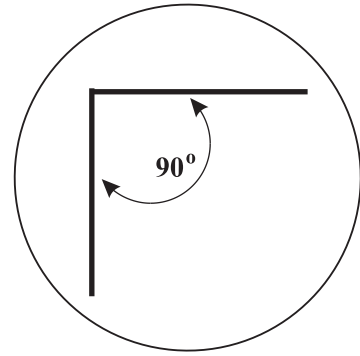

KENDO K6

Regał

1  x8	2  x8	3  x8	4  x20
8  x80	15  x6	7  x1	17  x48

Czas mont. - 60 min.

1

2

x3

3

x8

8
x80

17
x48