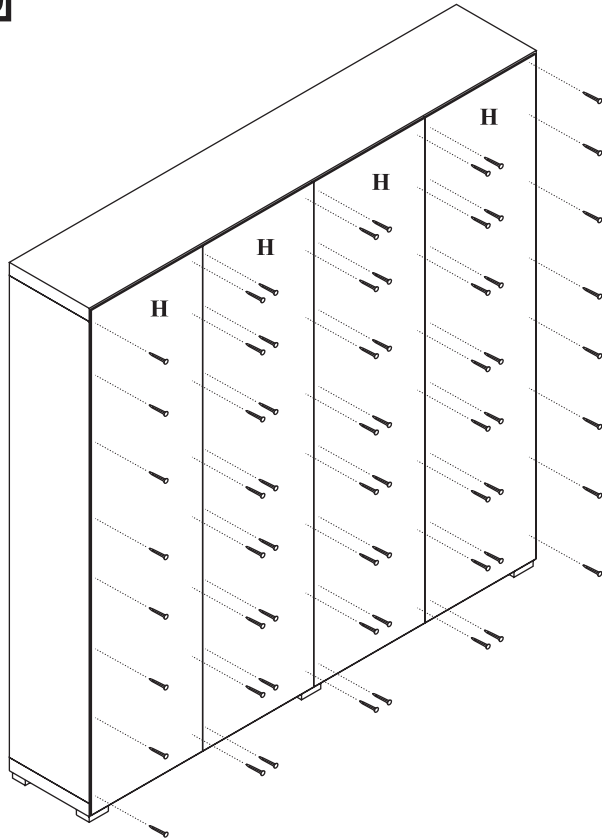

KENDO K6

Regał

1  x8	2  x8	3  x8	4  x20
8  x80	15  x6	7  x1	17  x48

Czas mont. - 60 min.

1

2

x3

3

x8

8
x80

17
x48