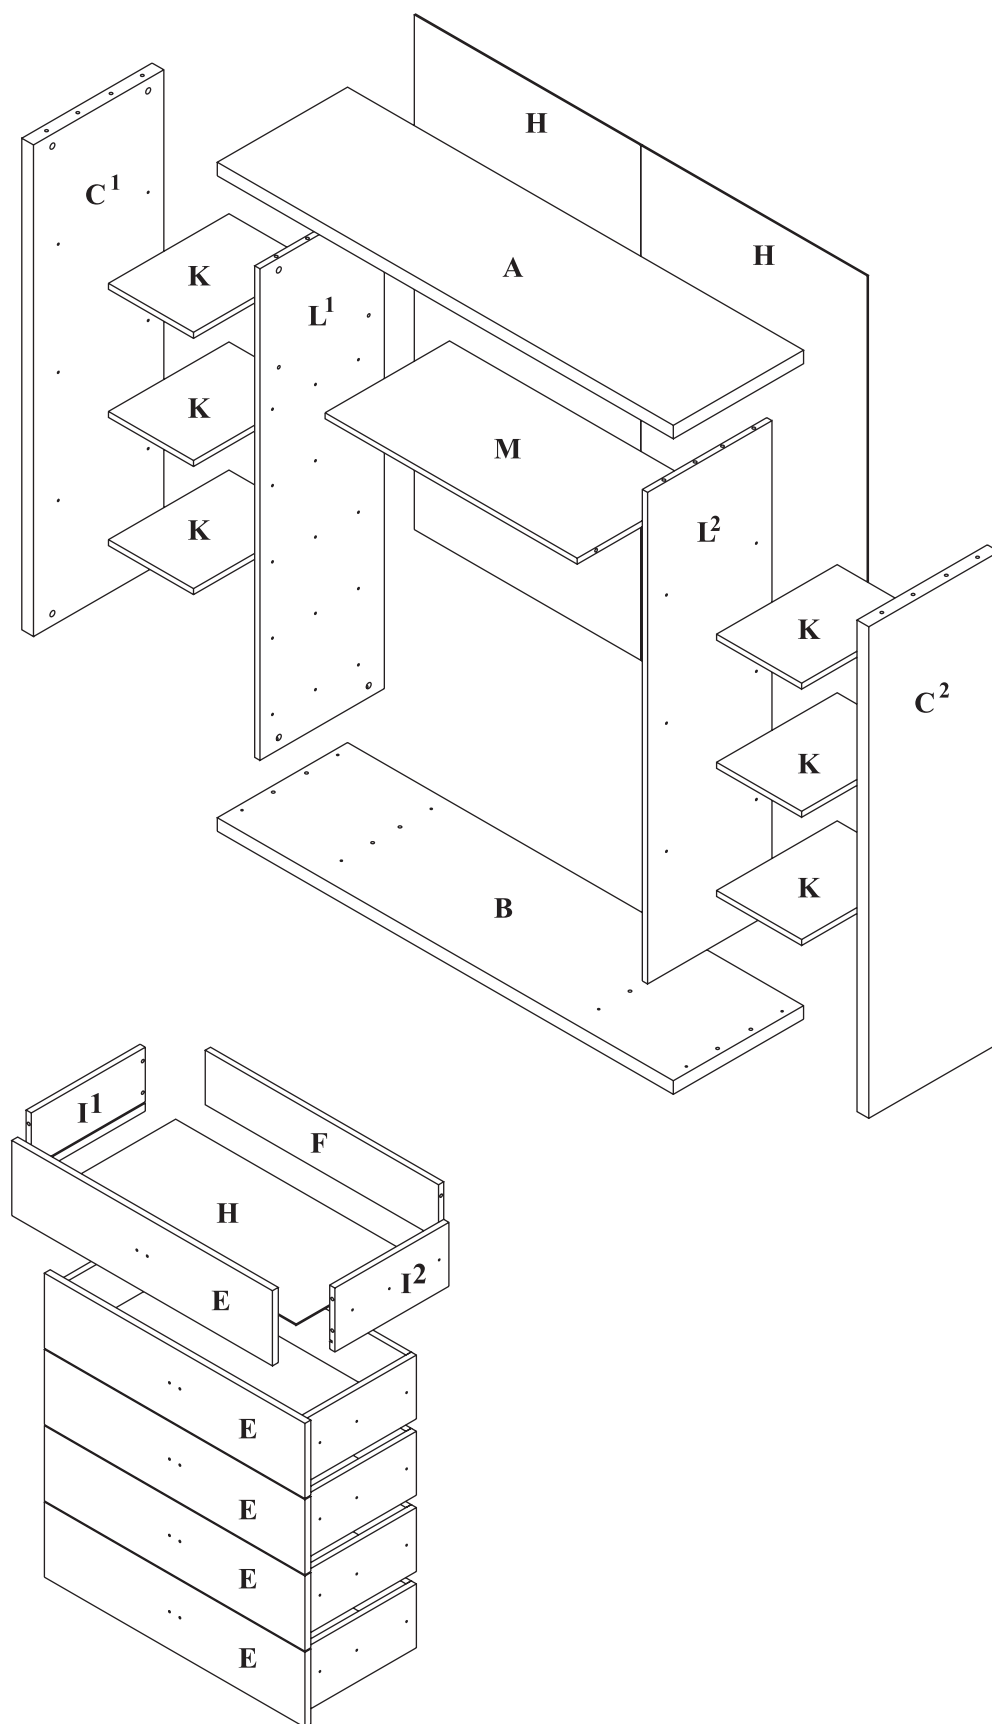

KENDO K5

Komoda 5 szuf