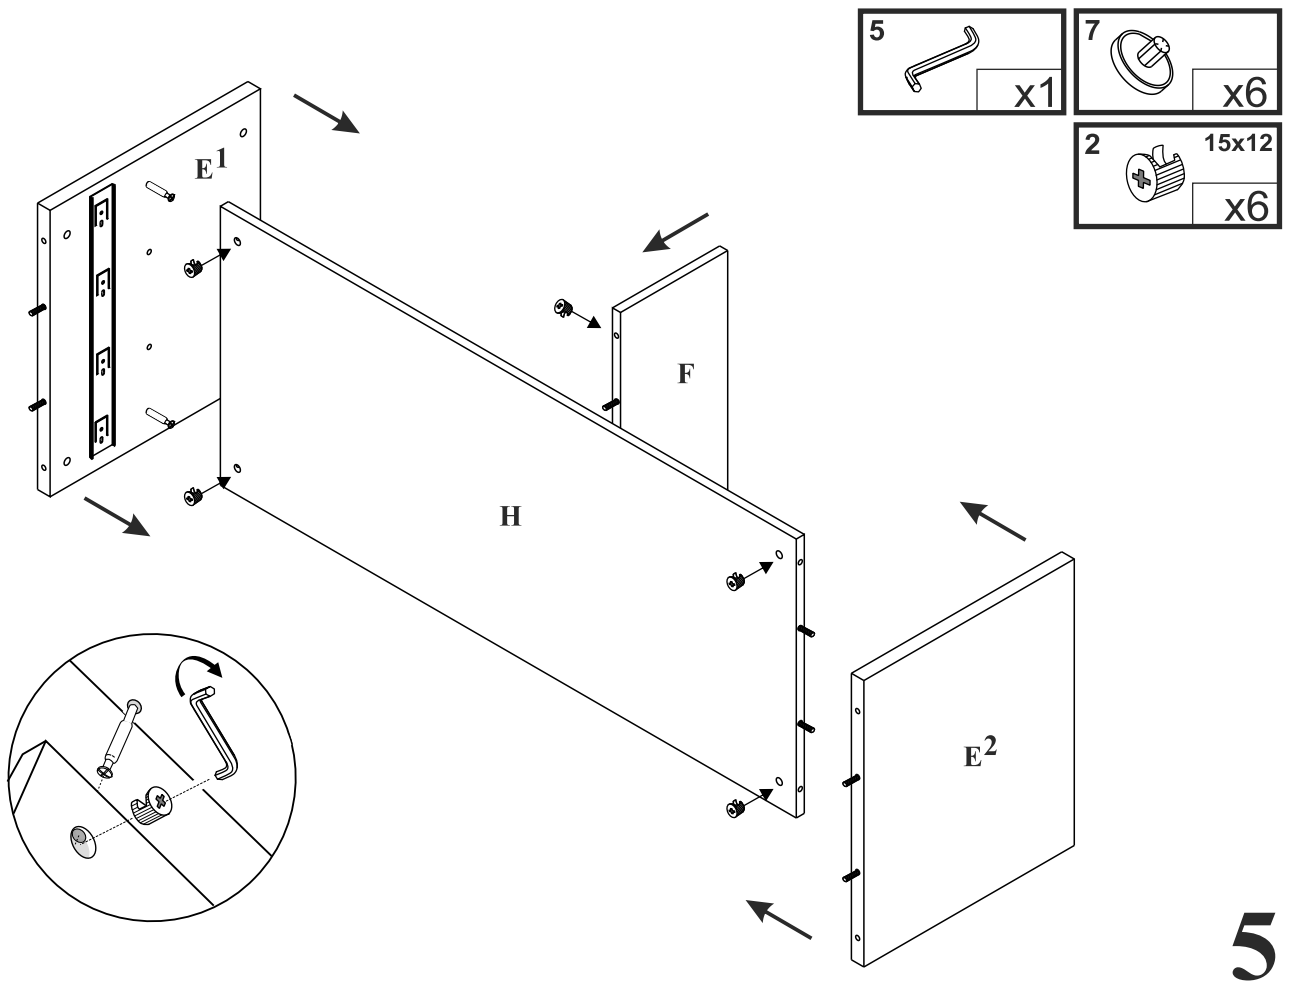

ZONDA - Z13

Komoda niska RTV

Czas mont. - 90 min.

1

2

3

4

10  x50

7

10  x10

4  8x35 x12

8  7x50 x2

5  x1

7  x4

2  15x12 x4

1  x4