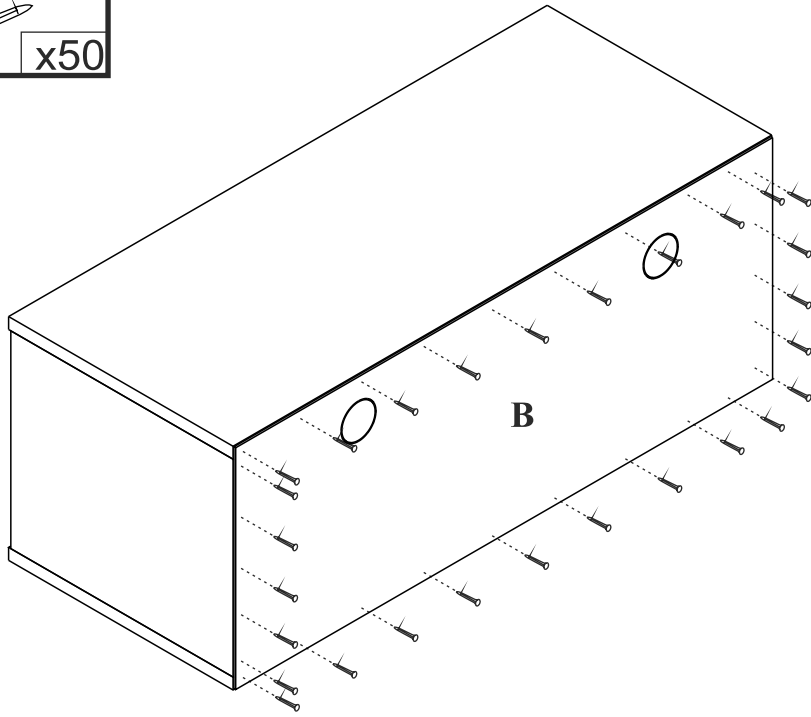

ZONDA - Z13

Komoda niska RTV

Czas mont. - 90 min.

1

2

3

4

10  x50

7

10  x10

4  8x35 x12

8  7x50 x2

5  x1

7  x4

2  15x12 x4

1  x4