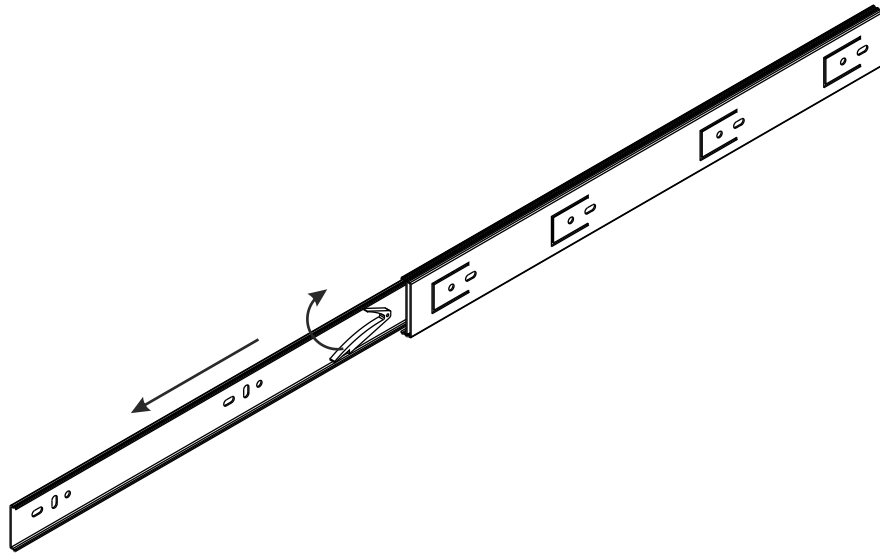

ZONDA - Z13

Komoda niska RTV

Czas mont. - 90 min.

1

2

3

4

10  x50

7

10  x10

4  8x35 x12

8  7x50 x2

5  x1

7  x4

2  15x12 x4

1  x4