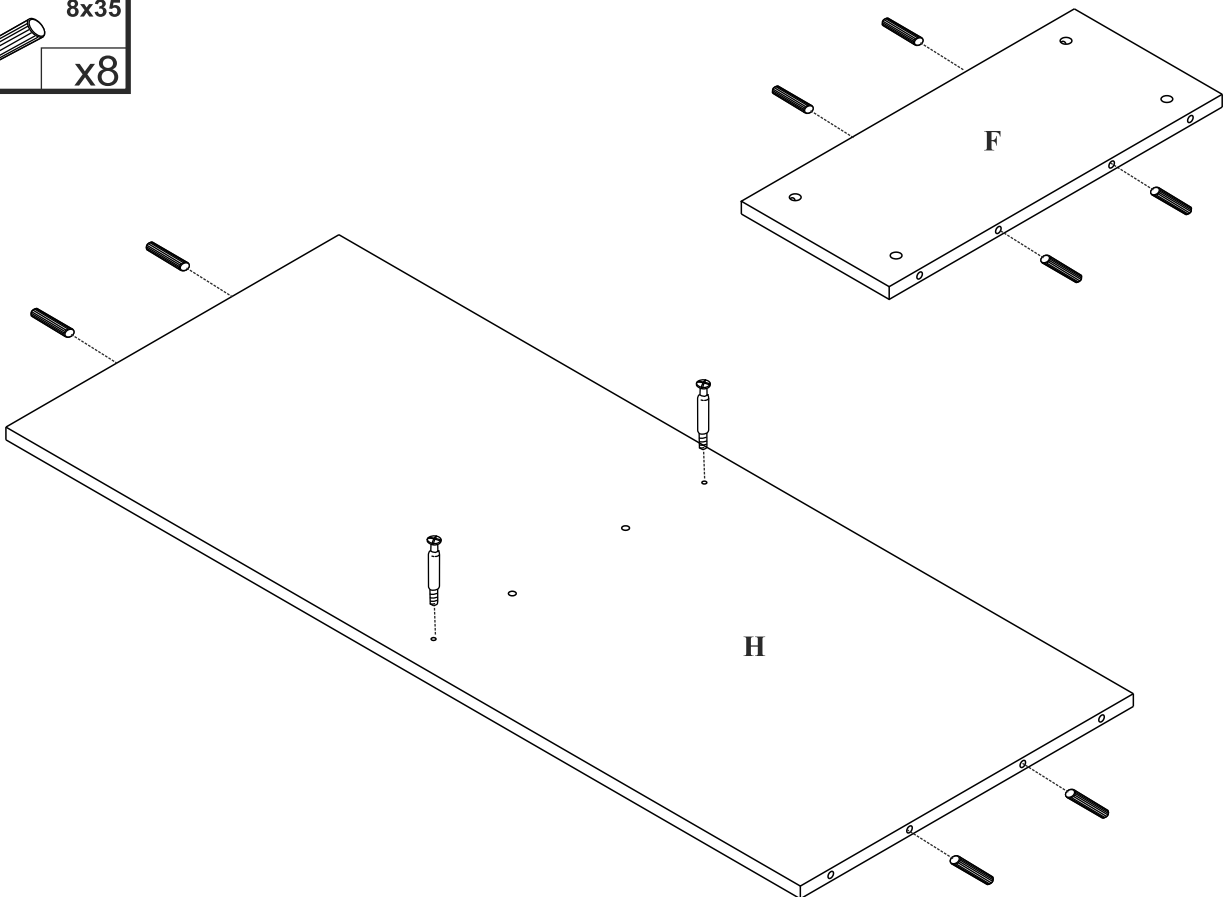

ZONDA - Z13

Komoda niska RTV

Czas mont. - 90 min.

1

2

3

4

10  x50

7

10  x10

4  8x35 x12

8  7x50 x2

5  x1

7  x4

2  15x12 x4

1  x4