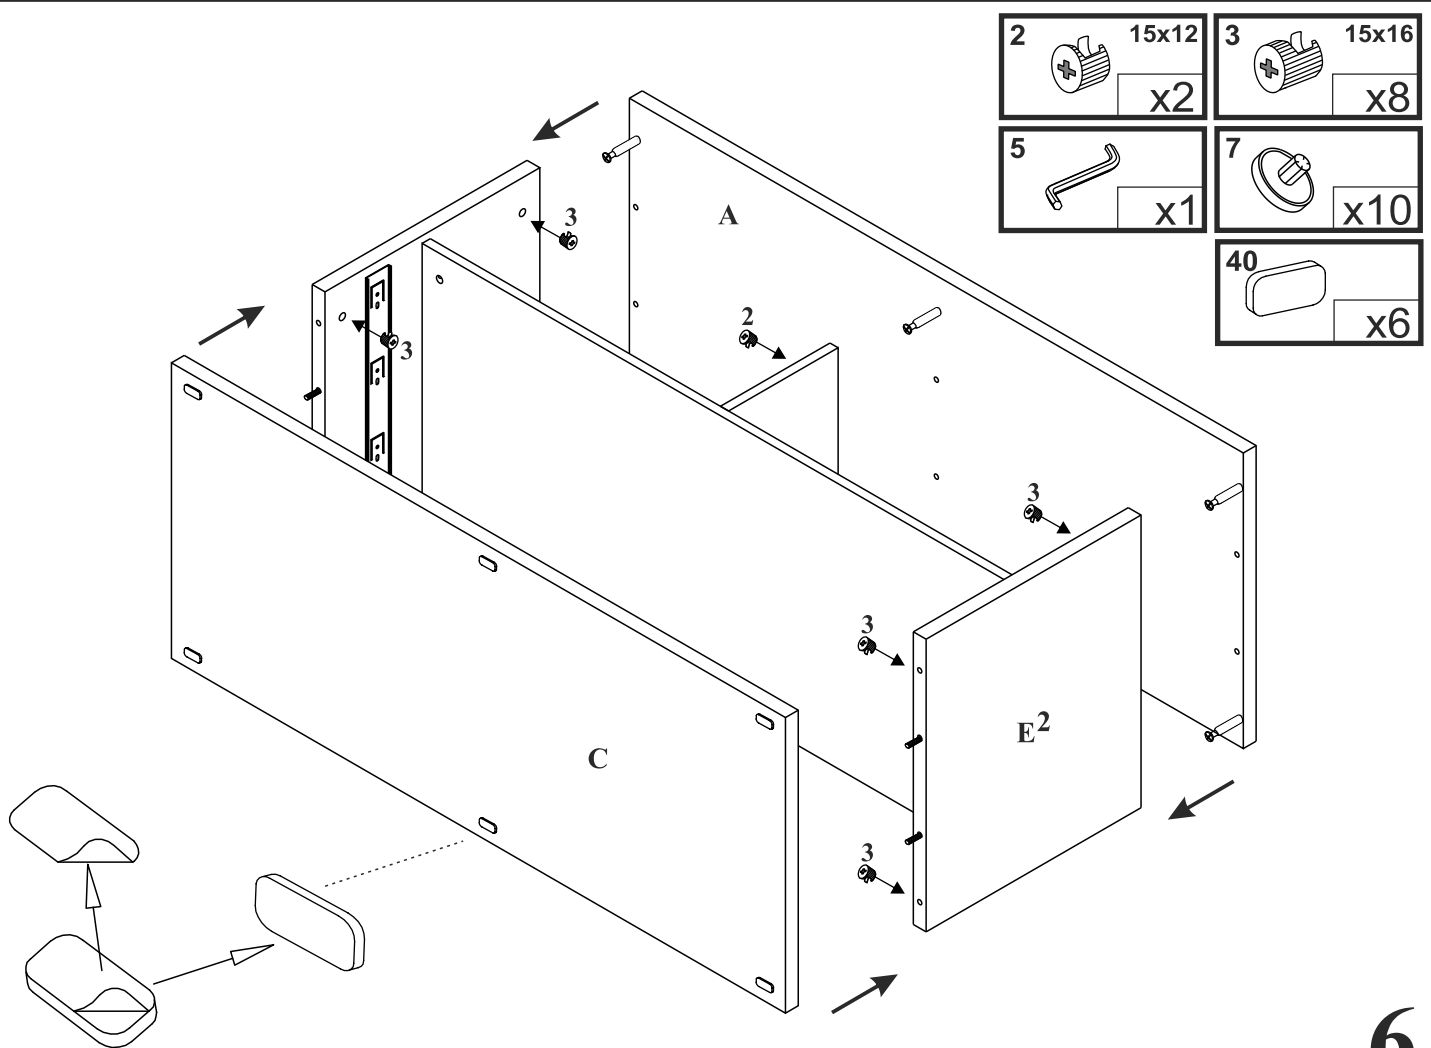

ZONDA - Z13

Komoda niska RTV

Czas mont. - 90 min.

1

2

3

4

10  x50

7

10  x10

4  8x35 x12

8  7x50 x2

5  x1

7  x4

2  15x12 x4

1  x4