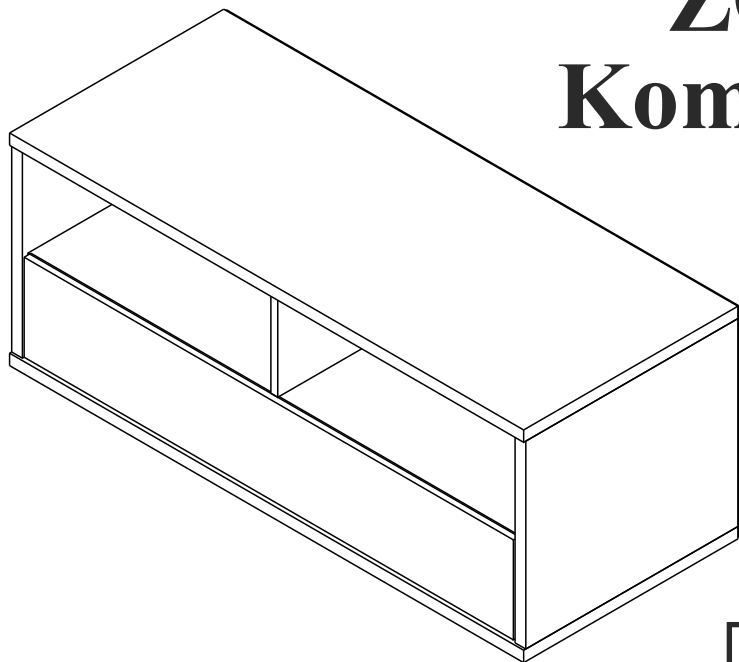

ZONDA - Z13

Komoda niska RTV

Czas mont. - 90 min.

1

2

3

4

10  x50

7

10  x10

4  8x35 x12

8  7x50 x2

5  x1

7  x4

2  15x12 x4

1  x4