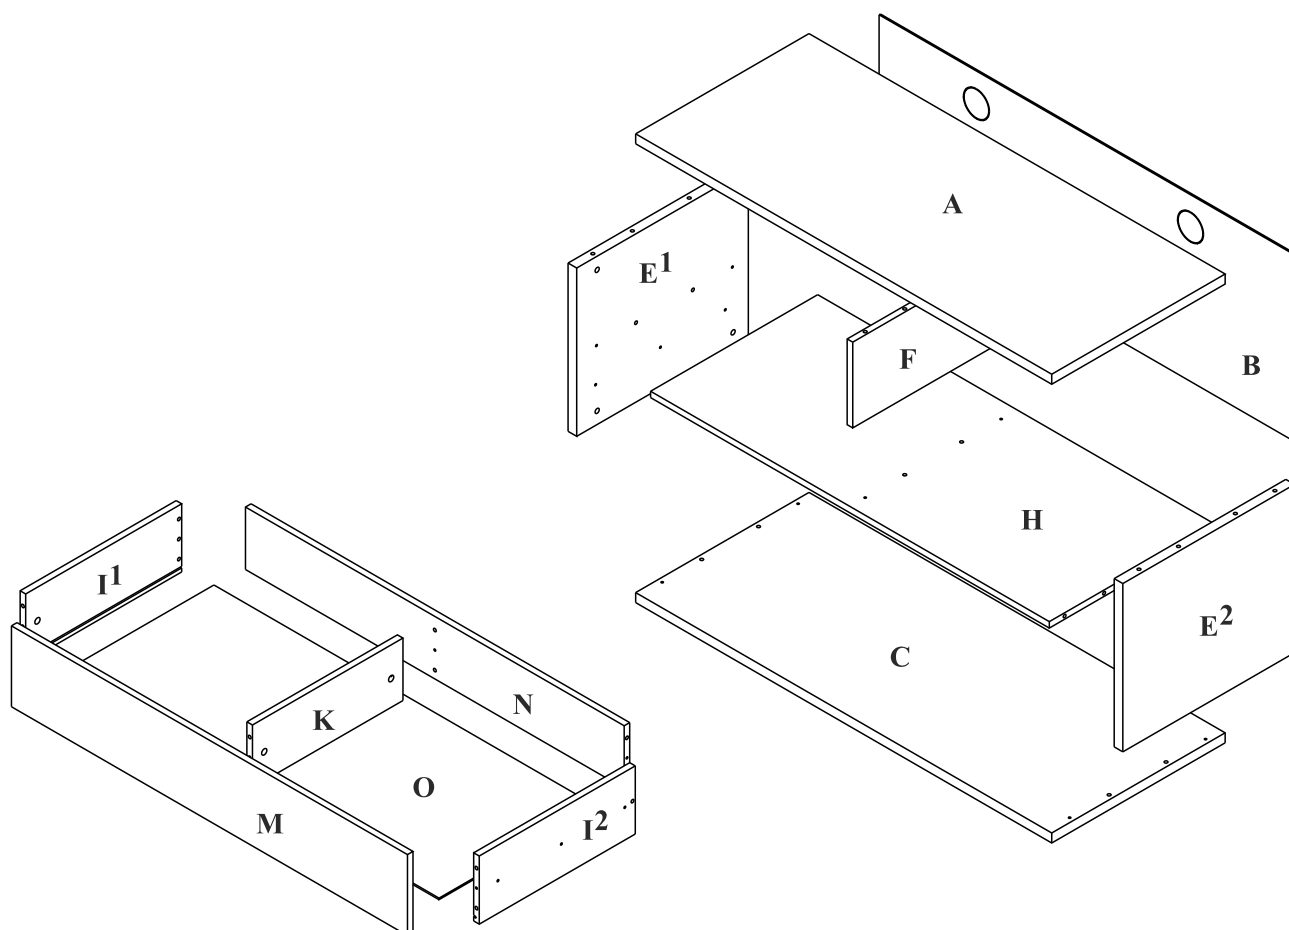

ZONDA - Z13

Komoda niska RTV

Czas mont. - 90 min.

1

2

3

4

10  x50

7

10  x10

4  8x35 x12

8  7x50 x2

5  x1

7  x4

2  15x12 x4

1  x4