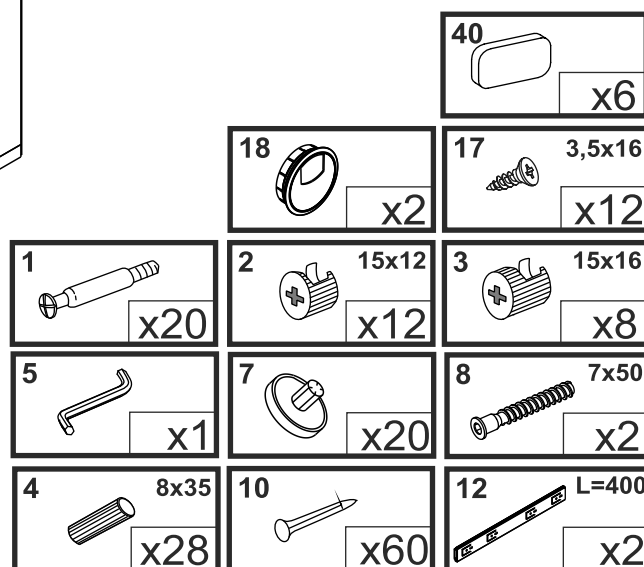

ZONDA - Z13

Komoda niska RTV

Czas mont. - 90 min.

1

2

3

4

10  x50

7

10  x10

4  8x35 x12

8  7x50 x2

5  x1

7  x4

2  15x12 x4

1  x4