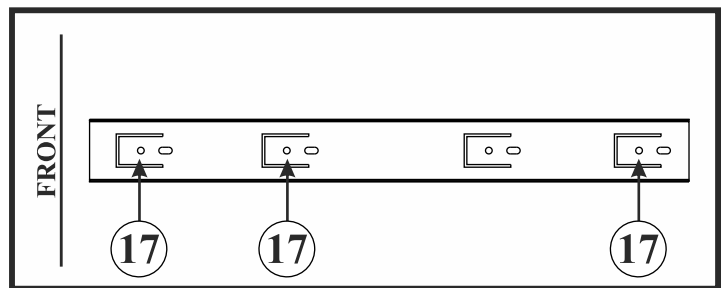

ZONDA - Z13

Komoda niska RTV

Czas mont. - 90 min.

1

2

3

4

10  x50

7

10  x10

4  8x35 x12

8  7x50 x2

5  x1

7  x4

2  15x12 x4

1  x4