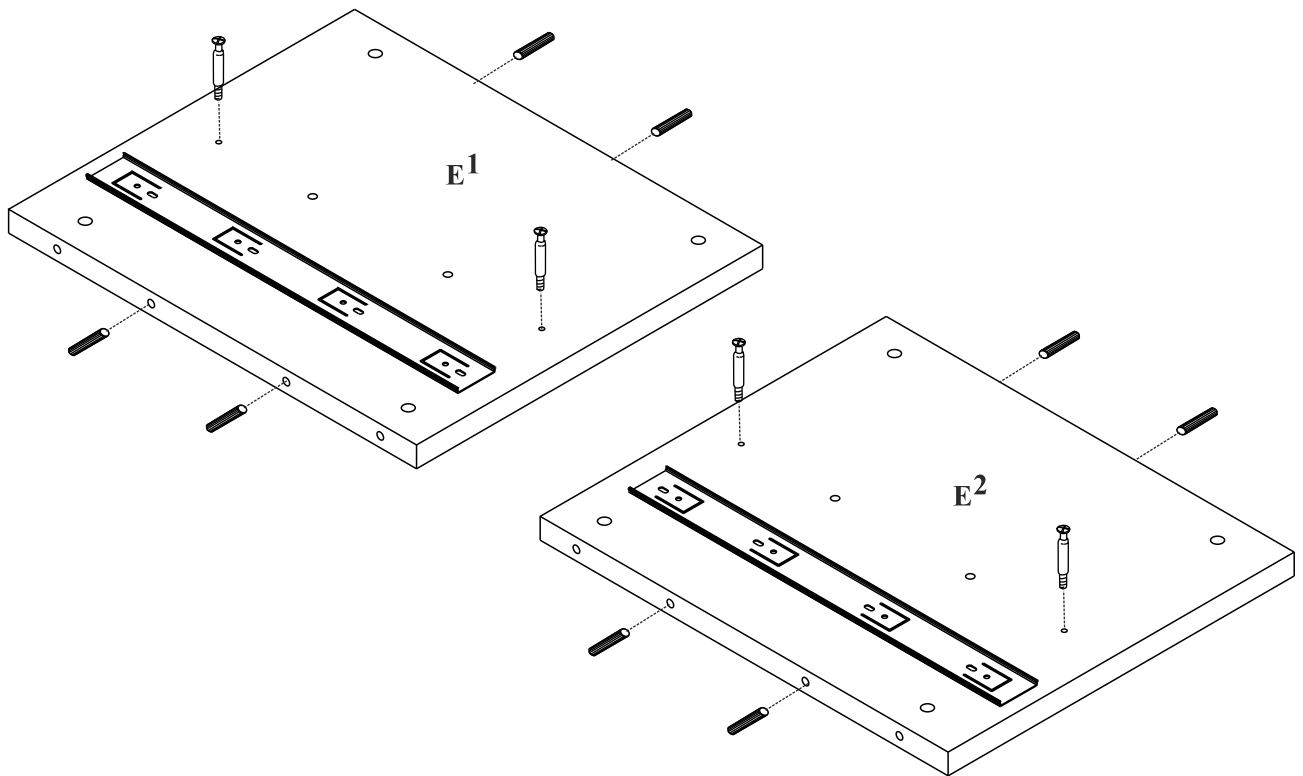

ZONDA - Z13

Komoda niska RTV

Czas mont. - 90 min.

1

2

3

4

10  x50

7

10  x10

4  8x35 x12

8  7x50 x2

5  x1

7  x4

2  15x12 x4

1  x4