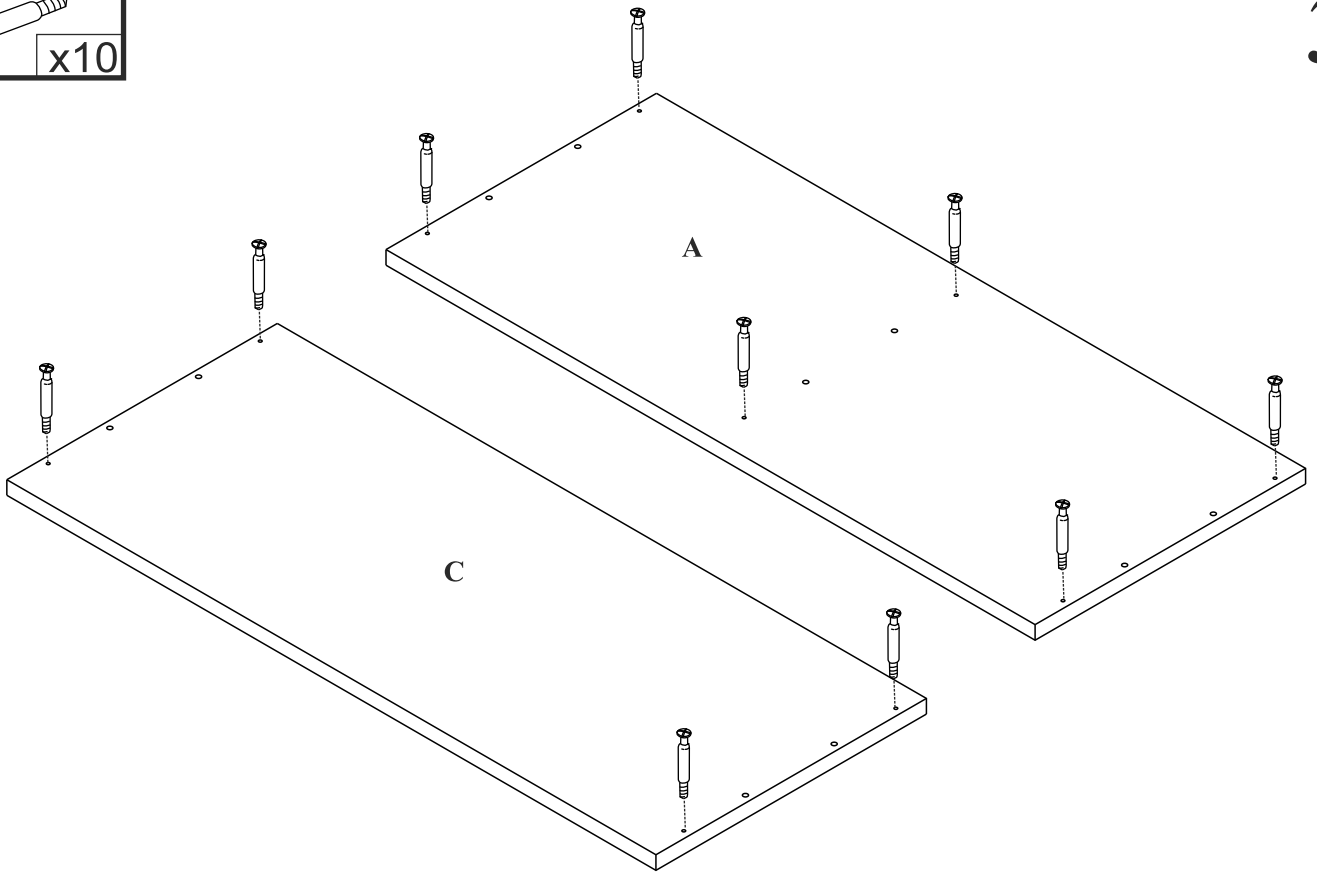

ZONDA - Z13

Komoda niska RTV

Czas mont. - 90 min.

1

2

3

4

10  x50

7

10  x10

4  8x35 x12

8  7x50 x2

5  x1

7  x4

2  15x12 x4

1  x4