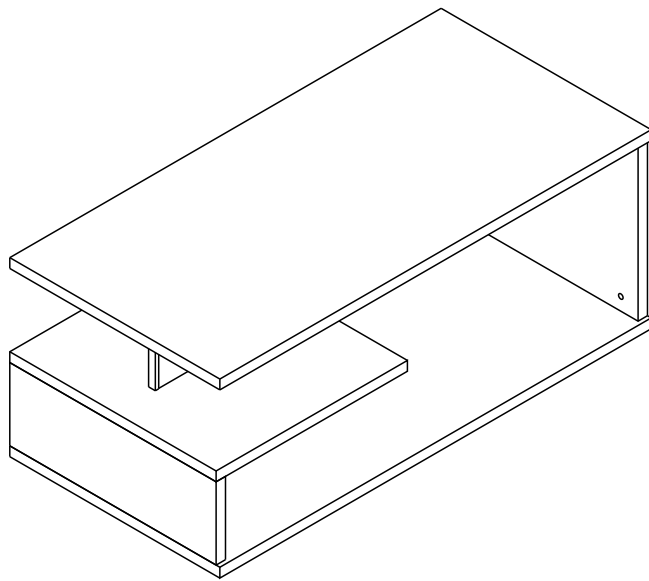

ZONDA - Z11

Ława

1		x16	5		x1
2		15x12 x8	4		8x35 x16
3		15x16 x8	7		x16
8		L=192 x3	40		x4

Czas mont. - 30 min.

4 8x35
x8

1

4 8x35
x8

8 L=192
x3

2

3

4

5

6

2	15x12	5	
	x4		x1
3	15x16	7	
	x4		x8

2	15x12	5	
	x4		x1
3	15x16	7	
	x4		x8

40	
	x4