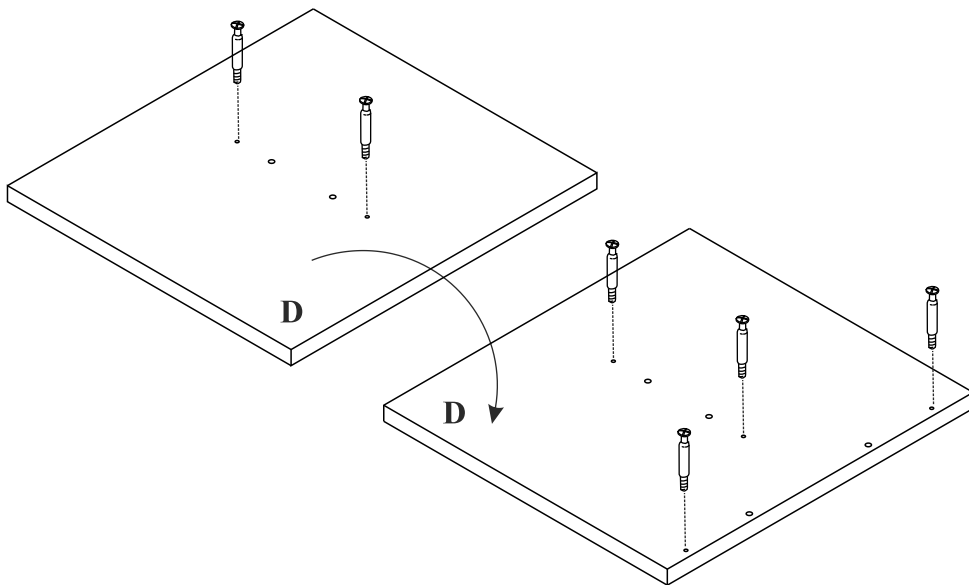

ZONDA - Z11

Ława

1		x16	5		x1
2		15x12 x8	4		8x35 x16
3		15x16 x8	7		x16
8		L=192 x3	40		x4

Czas mont. - 30 min.

4 8x35
x8

1

4 8x35
x8

8 L=192
x3

2

3

4

5

6

2	15x12	5	
	x4		x1
3	15x16	7	
	x4		x8

2	15x12	5	
	x4		x1
3	15x16	7	
	x4		x8

40	
	x4