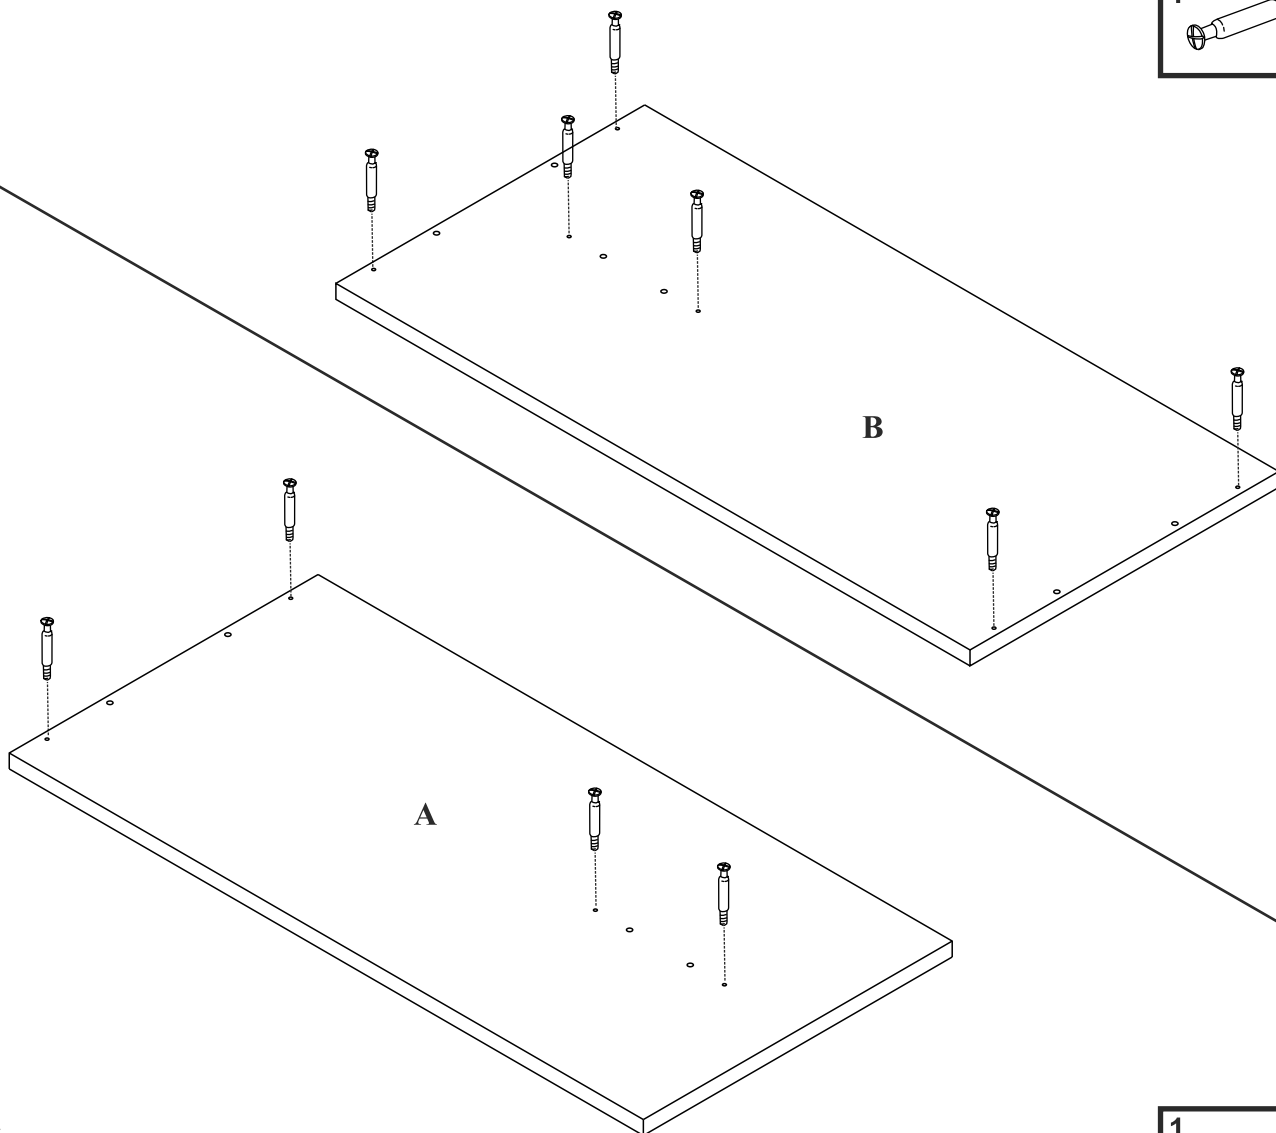

ZONDA - Z11

Ława

1		x16	5		x1
2		15x12 x8	4		8x35 x16
3		15x16 x8	7		x16
8		L=192 x3	40		x4

Czas mont. - 30 min.

4 8x35
x8

1

4 8x35
x8

8 L=192
x3

2

3

4

5

6

2	15x12	5	
	x4		x1
3	15x16	7	
	x4		x8

2	15x12	5	
	x4		x1
3	15x16	7	
	x4		x8

40	
	x4