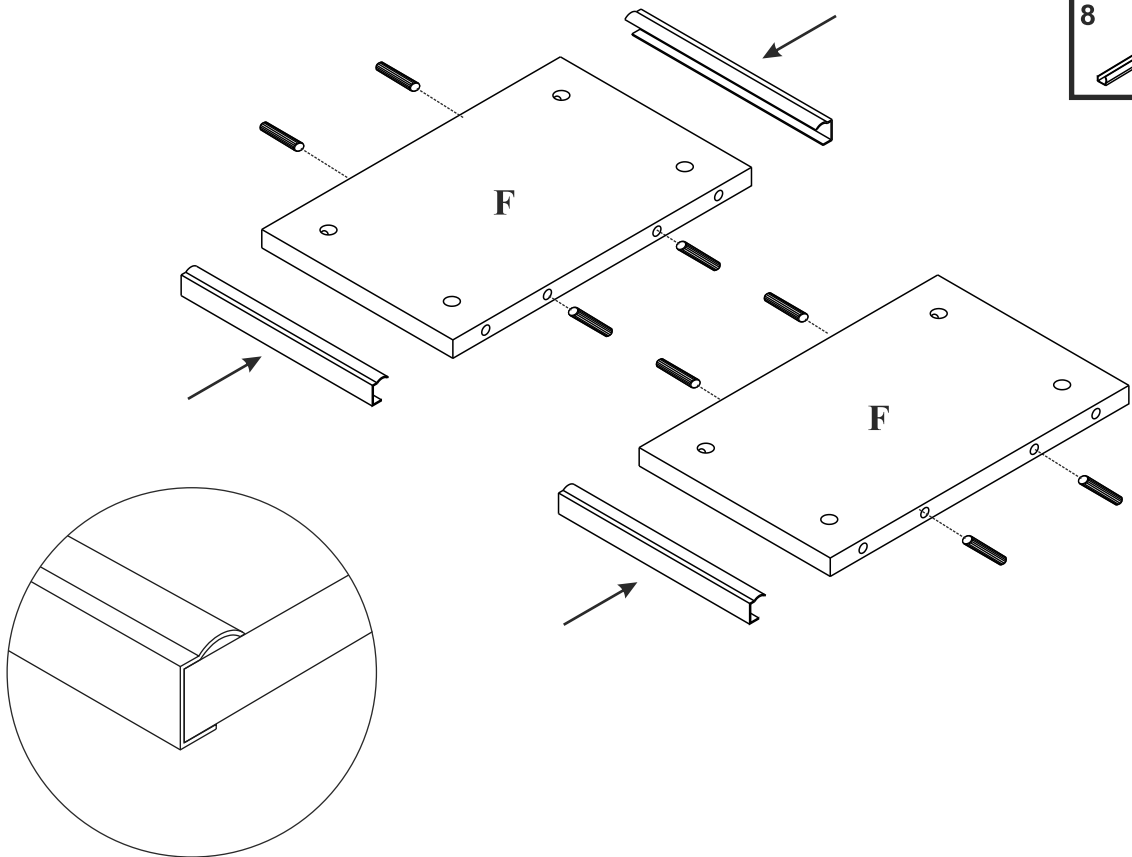

ZONDA - Z11

Ława

1		x16	5		x1
2		15x12 x8	4		8x35 x16
3		15x16 x8	7		x16
8		L=192 x3	40		x4

Czas mont. - 30 min.

4 8x35
x8

1

4 8x35
x8

8 L=192
x3

2

3

4

5

6

2	15x12	5	
	x4		x1
3	15x16	7	
	x4		x8

2	15x12	5	
	x4		x1
3	15x16	7	
	x4		x8

40	
	x4