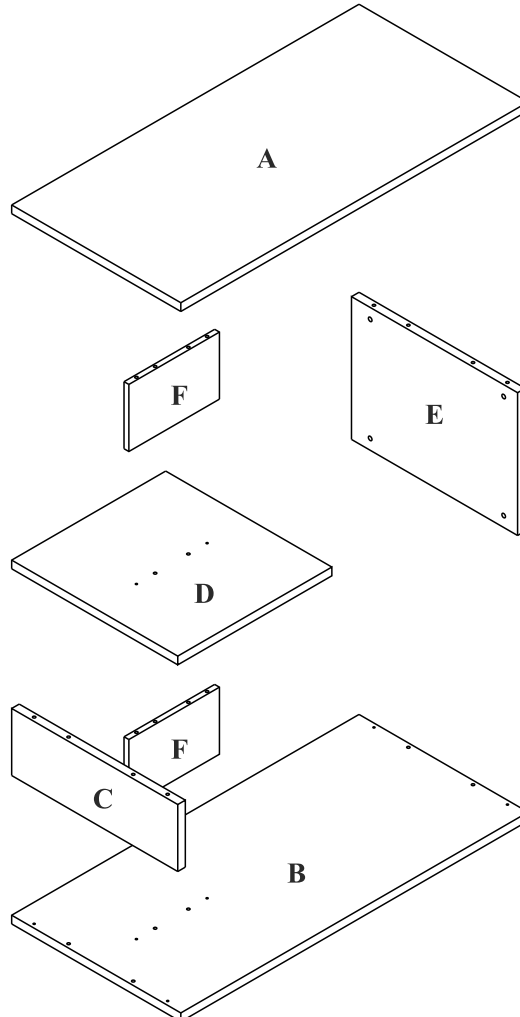

ZONDA - Z11

Ława

1		x16	5		x1
2		15x12 x8	4		8x35 x16
3		15x16 x8	7		x16
8		L=192 x3	40		x4

Czas mont. - 30 min.

4 8x35
x8

1

4 8x35
x8

8 L=192
x3

2

3

4

5

6

2	15x12	5	
	x4		x1
3	15x16	7	
	x4		x8

2	15x12	5	
	x4		x1
3	15x16	7	
	x4		x8

40	
	x4