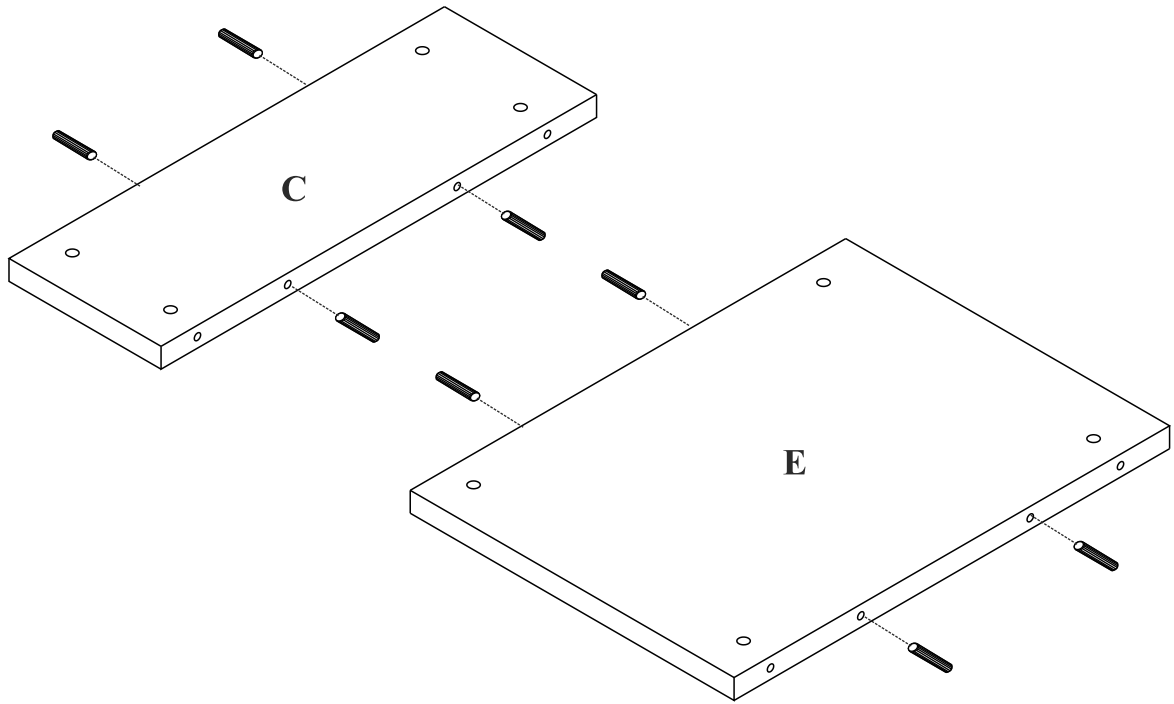

ZONDA - Z11

Ława

1		x16	5		x1
2		15x12 x8	4		8x35 x16
3		15x16 x8	7		x16
8		L=192 x3	40		x4

Czas mont. - 30 min.

4 8x35
x8

1

4 8x35
x8

8 L=192
x3

2

3

4

5

6

2	15x12	5	
	x4		x1
3	15x16	7	
	x4		x8

2	15x12	5	
	x4		x1
3	15x16	7	
	x4		x8

40	
	x4