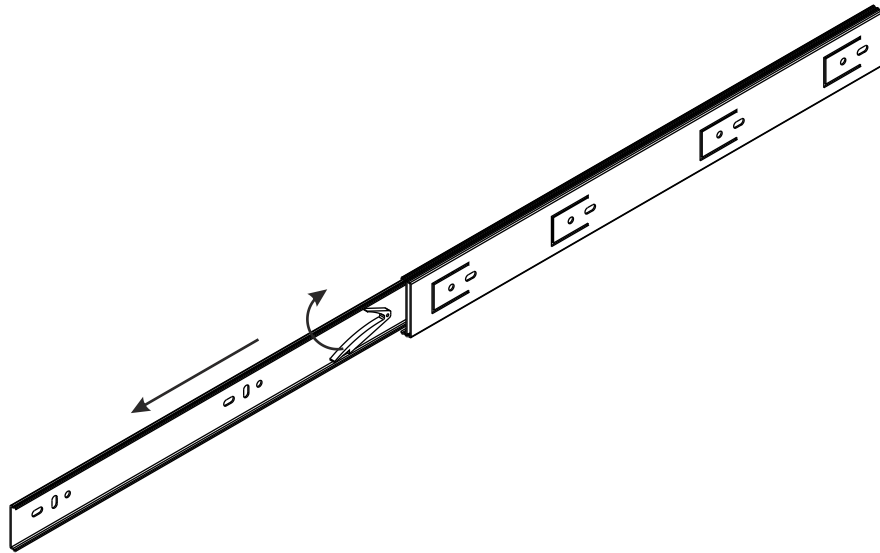

ZONDA - Z07

Kontenerek z szufladami

Czas mont. - 90 min.

3

4 8x35
x4

1
x4

4

4 8x35
x2

1
x4

18 3x13
x4

14
x2

5  x1

2  15x12 x6

5

5  x1

2  15x12 x8