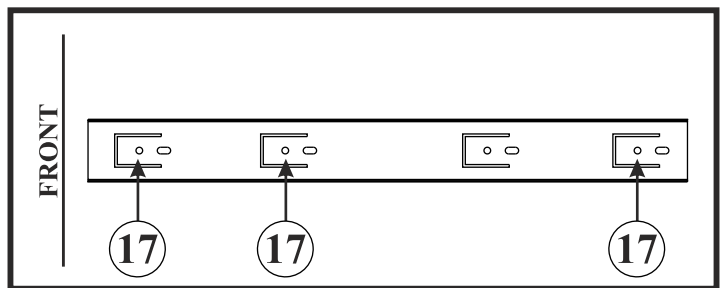

ZONDA - Z07

Kontenerek z szufladami

Czas mont. - 90 min.

3

4 8x35
x4

1
x4

4

4 8x35
x2

1
x4

18 3x13
x4

14
x2

5  x1

2  15x12 x6

5

5  x1

2  15x12 x8

6

x2

9

10

11