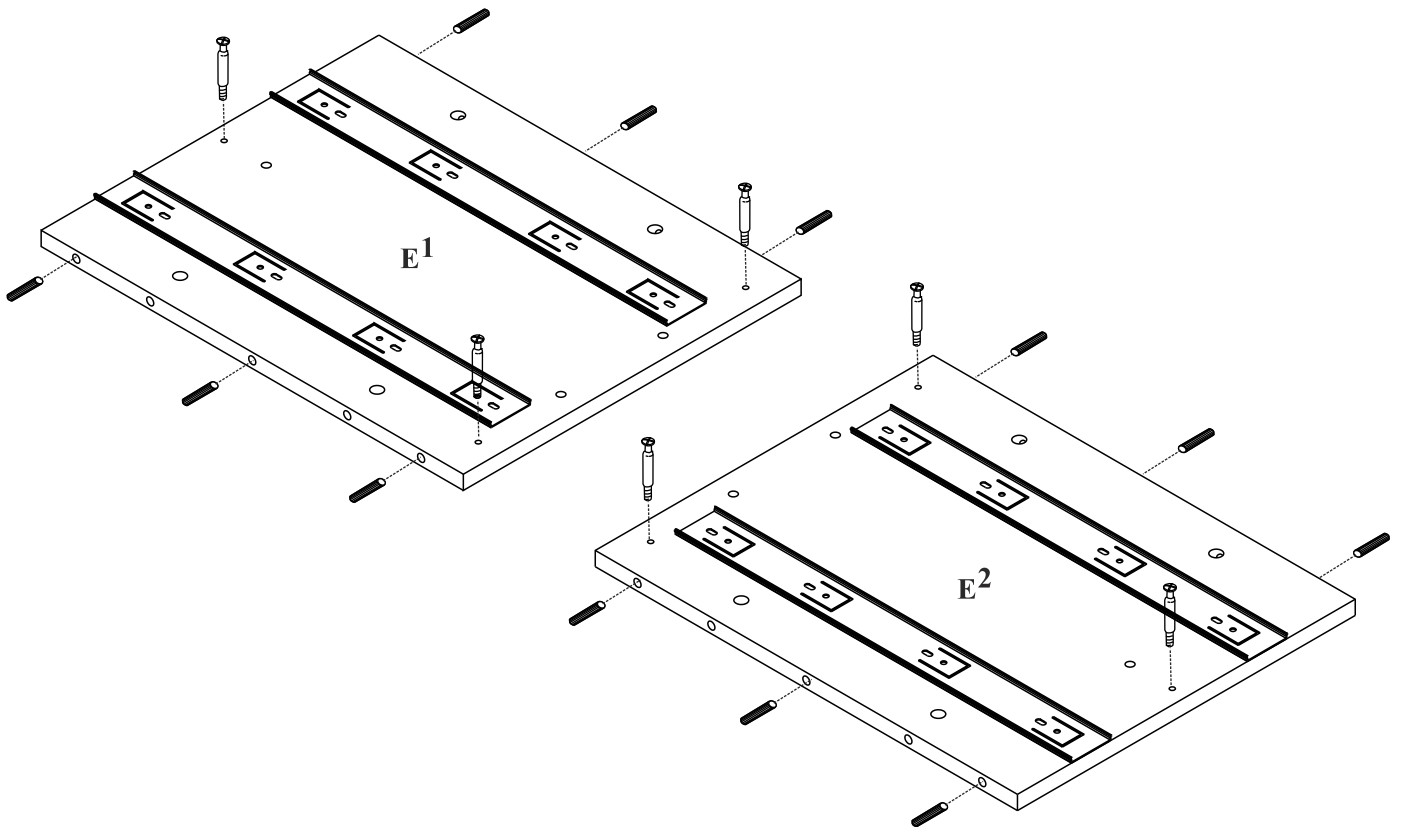

ZONDA - Z07

Kontenerek z szufladami

Czas mont. - 90 min.

3

4 8x35
x4

1
x4

4

4 8x35
x2

1
x4

18 3x13
x4

14
x2

5  x1

2  15x12 x6

5

5  x1

2  15x12 x8

6

x2

9

10

11