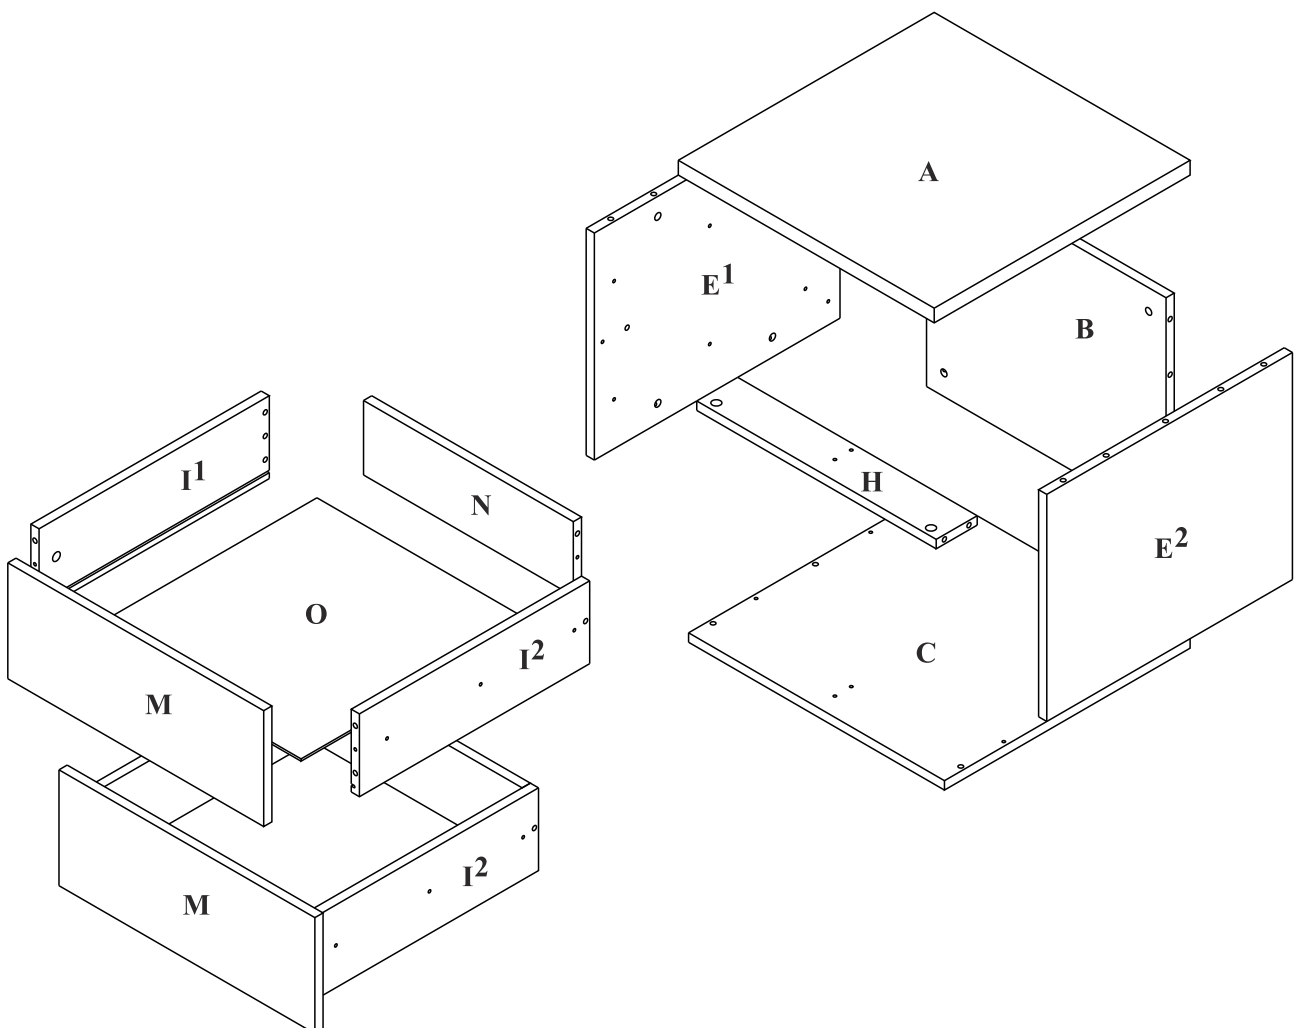

ZONDA - Z07

Kontenerek z szufladami

Czas mont. - 90 min.

3

4 8x35
x4

1
x4

4

4 8x35
x2

1
x4

18 3x13
x4

14
x2

5  x1

2  15x12 x6

5

5  x1

2  15x12 x8

6

x2

9

10

11