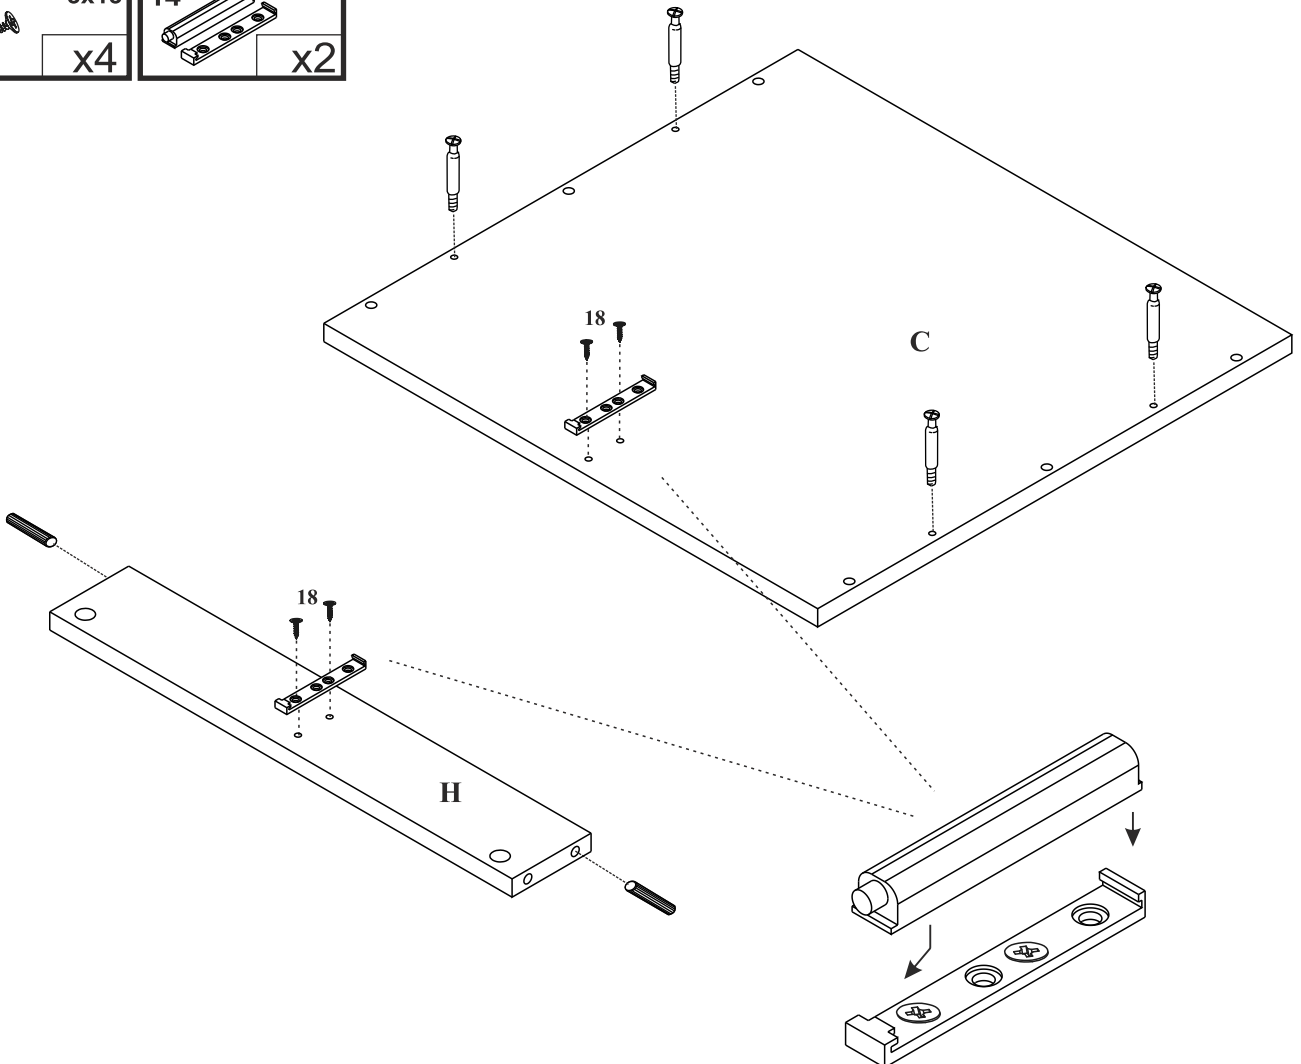

ZONDA - Z07

Kontenerek z szufladami

Czas mont. - 90 min.

3

4 8x35
x4

1
x4

4

4 8x35
x2

1
x4

18 3x13
x4

14
x2

5  x1

2  15x12 x6

5

5  x1

2  15x12 x8

6

x2

9

10

11