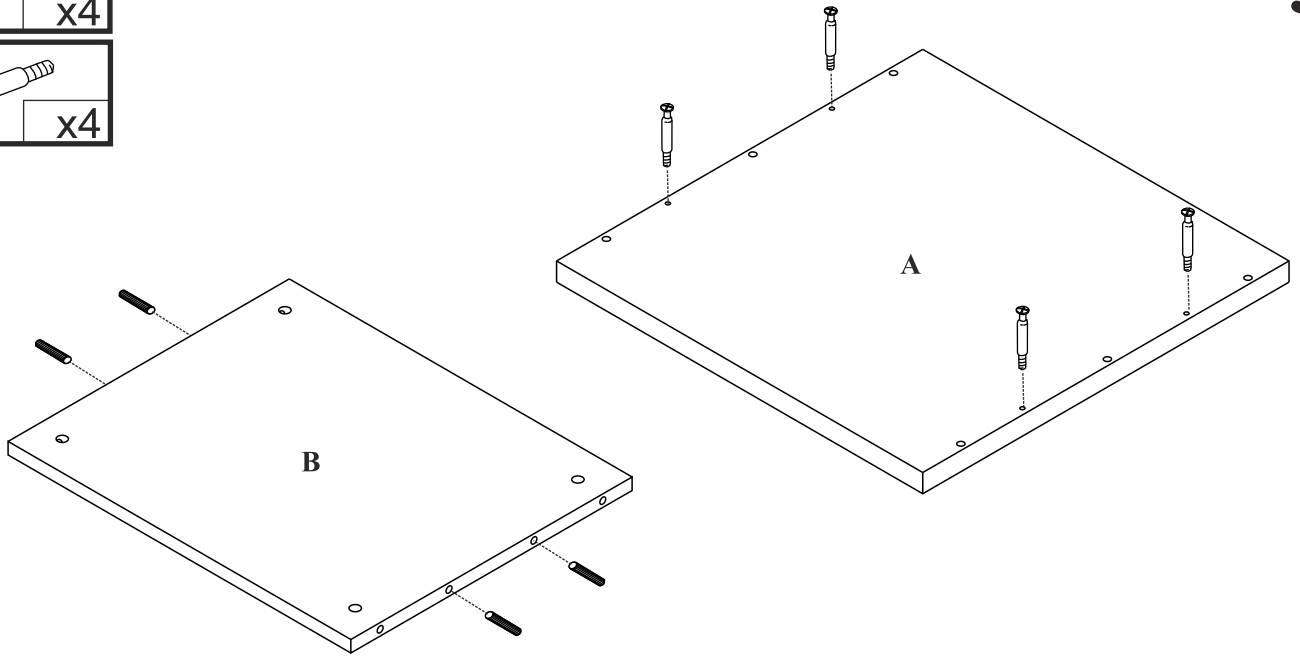

ZONDA - Z07

Kontenerek z szufladami

Czas mont. - 90 min.

3

4 8x35
x4

1
x4

4

4 8x35
x2

1
x4

18 3x13
x4

14
x2

5  x1

2  15x12 x6

5

5  x1

2  15x12 x8

6

x2

9

10

11