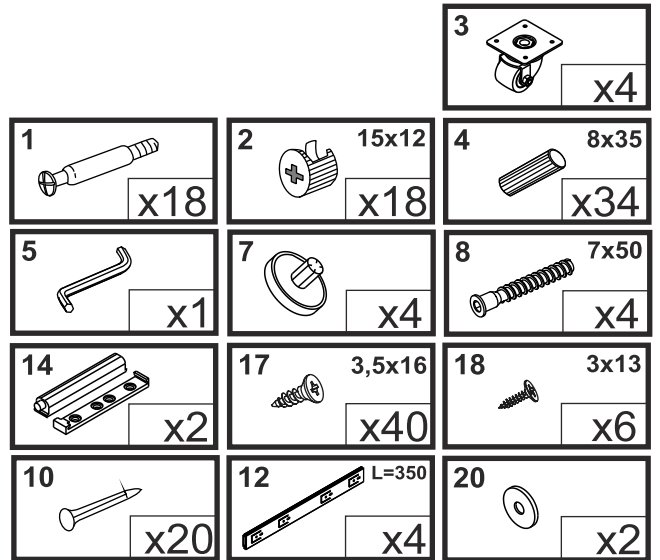

ZONDA - Z07

Kontenerek z szufladami

Czas mont. - 90 min.

3

4 8x35
x4

1
x4

4

4 8x35
x2

1
x4

18 3x13
x4

14
x2

5  x1

2  15x12 x6

5

5  x1

2  15x12 x8

6

x2

9

10

11