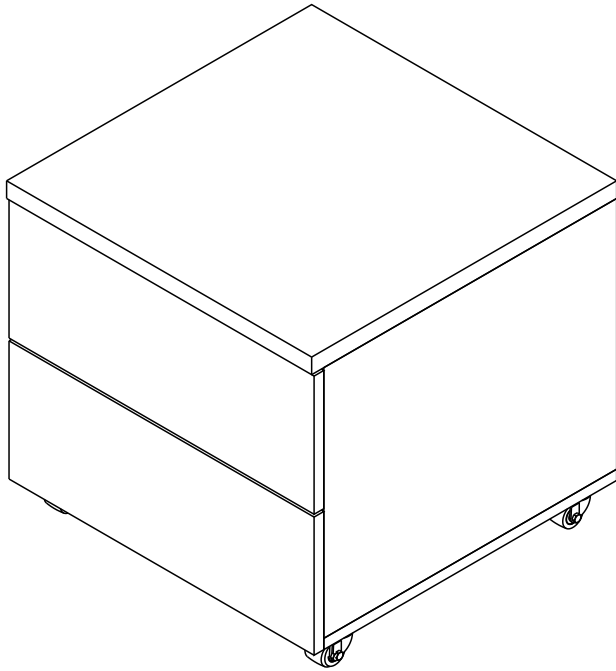

ZONDA - Z07

Kontenerek z szufladami

Czas mont. - 90 min.

3

4 8x35
x4

1
x4

4

4 8x35
x2

1
x4

18 3x13
x4

14
x2

5  x1

2  15x12 x6

5

5  x1

2  15x12 x8