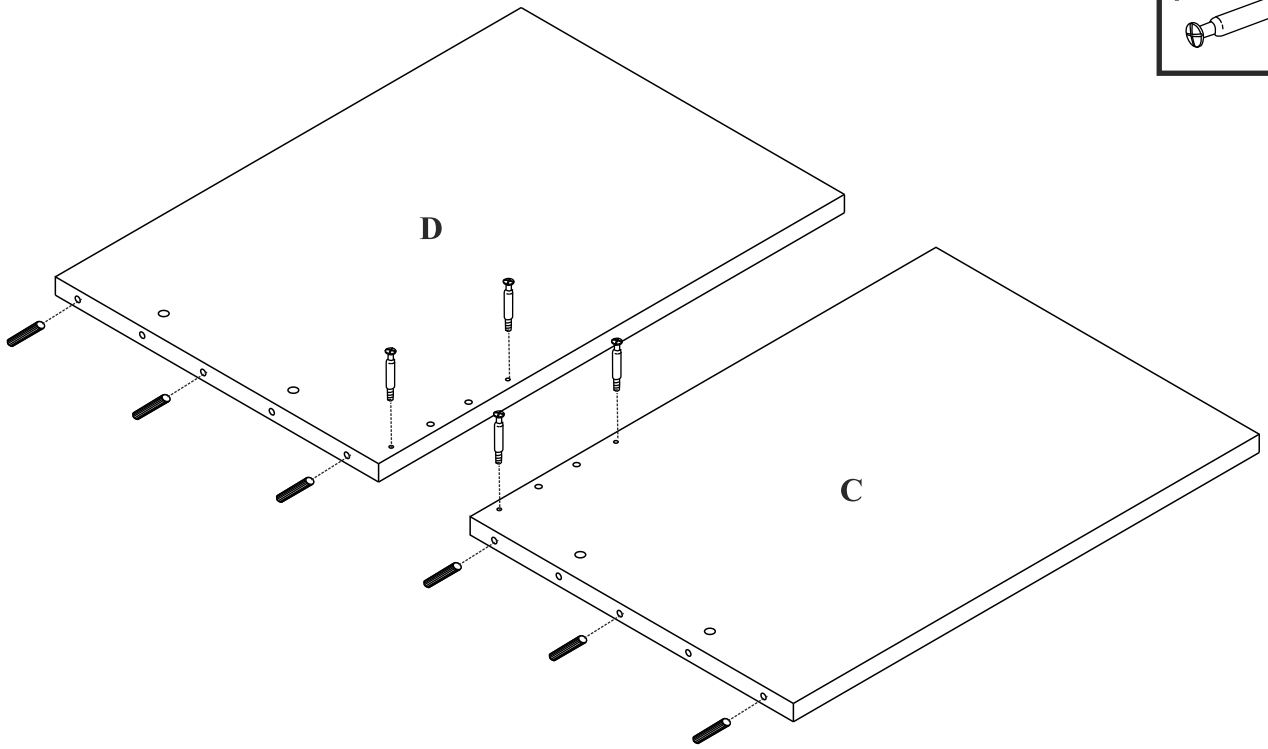

ZONDA - Z05

Biurko

Czas mont. - 30 min.

4 8x35
x6

1
x4

1

4 8x35
x4

1
x6

2

2		15x12	
			x4

5			x1
---	--	--	----

7			x4
---	---	--	----

3

2		15x12	
			x2

5			x1
---	---	--	----

3		15x16	
			x4