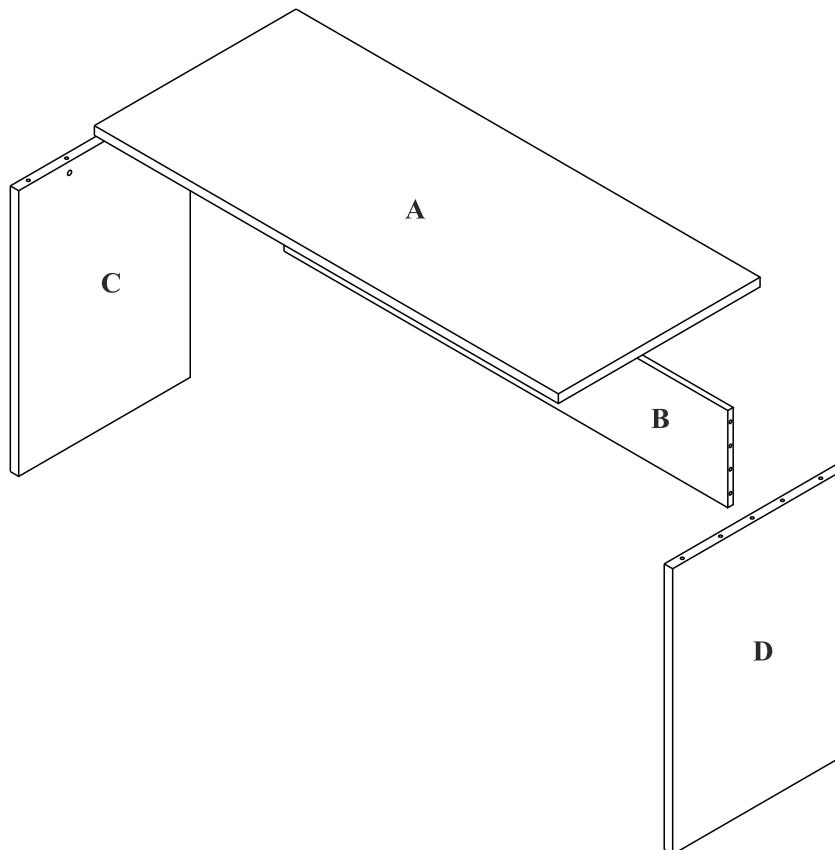

ZONDA - Z05

Biurko

Czas mont. - 30 min.

4 8x35
x6

1
x4

1

4 8x35
x4

1
x6

2

2		15x12	
			x4

5			x1
---	--	--	----

7			x4
---	---	--	----

3

2		15x12	
			x2

5			x1
---	---	--	----

3		15x16	
			x4

7			x6
---	---	--	----

4