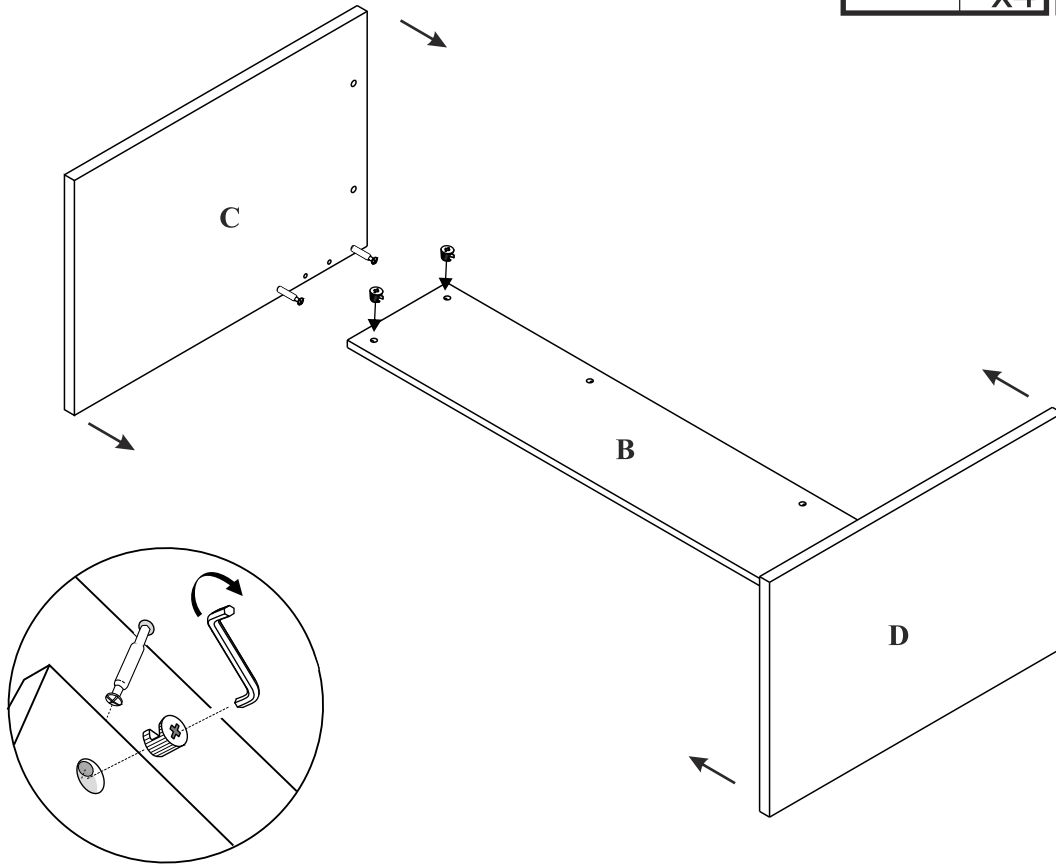

ZONDA - Z05

Biurko

Czas mont. - 30 min.

4 8x35
x6

1
x4

1

4 8x35
x4

1
x6

2

2		15x12	
			x4

5			x1
---	--	--	----

7			x4
---	---	--	----

3

2		15x12	
			x2

5			x1
---	---	--	----

3		15x16	
			x4