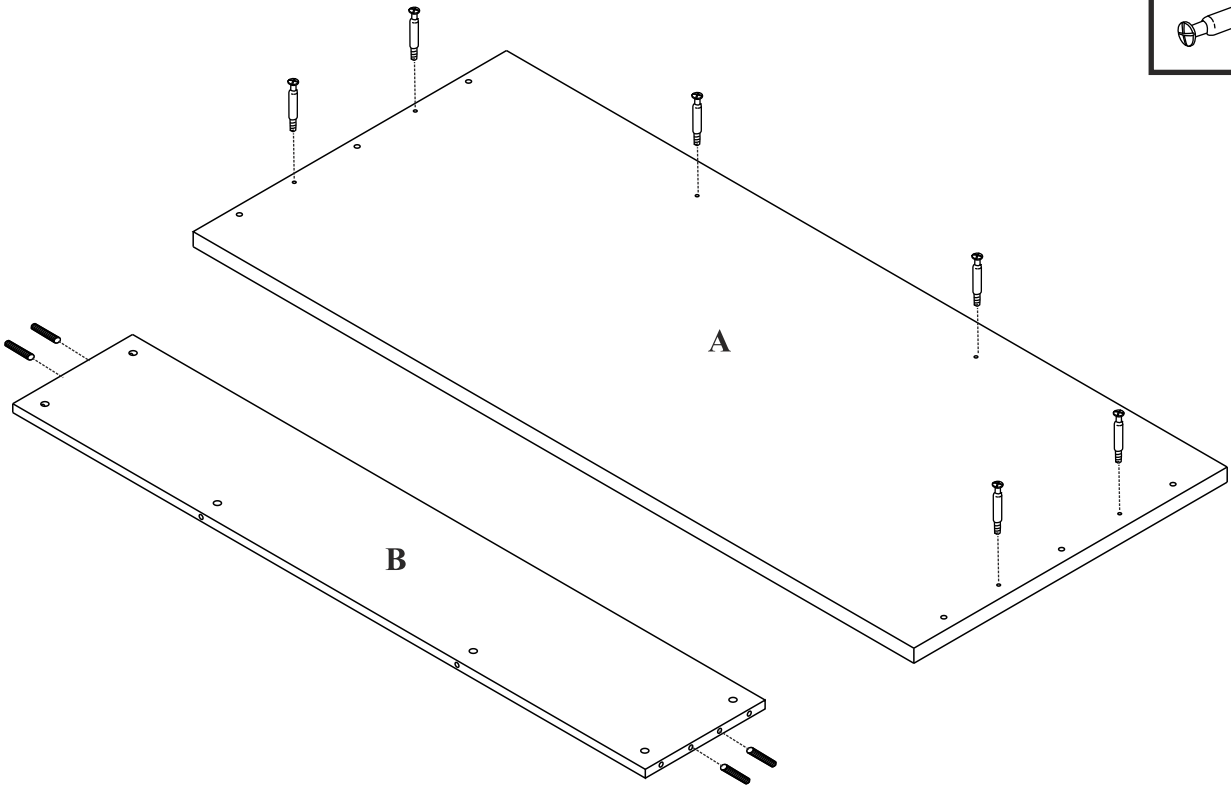

ZONDA - Z05

Biurko

Czas mont. - 30 min.

4 8x35
x6

1
x4

1

4 8x35
x4

1
x6

2

2		15x12	
			x4

5			x1
---	--	--	----

7			x4
---	---	--	----

3

2		15x12	
			x2

5			x1
---	---	--	----

3		15x16	
			x4