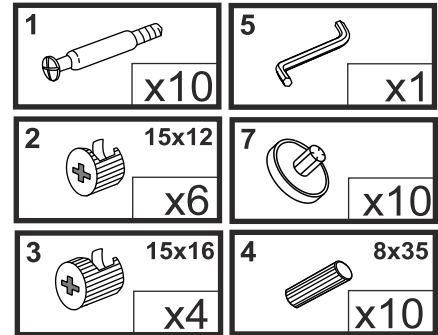

ZONDA - Z05

Biurko

Czas mont. - 30 min.

4 8x35
x6

1
x4

1

4 8x35
x4

1
x6

2

2		15x12	
			x4

5			x1
---	--	--	----

7			x4
---	---	--	----

3

2		15x12	
			x2

5			x1
---	---	--	----

3		15x16	
			x4