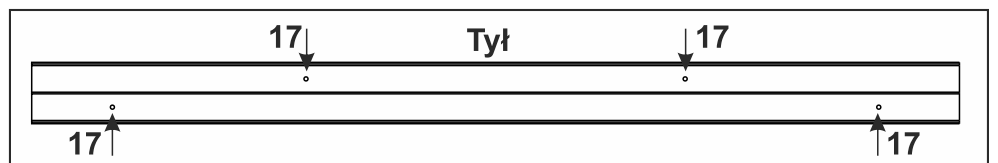

ZONDA - Z03

Regał niski z drzwiami

40  x8					
1  x16	2  15x12 x8	3  15x16 x8	4  8x35 x16	9  x16	16  x4
5  x1	7  x16	6  L=504 x4	18  3x16 x12	10  x90	17  3,5x16 x4
11  x6	12  x6	13  L=1544 x1	14  x2	15  L=625 x4	20  4x16 x18

3

40		x8
2		15x12 x8
7		x16
5		x1
3		15x16 x8

4

13		L=1544 x1
17		3,5x16 x4

10
x90

5

9
x16

6

- | | | | |
|--|------|--|----|
| 20 | 4x16 | 12 | |
|  | |  | |
| | x12 | | x6 |
-
- | | | | |
|---|------|--|--|
| 18 | 3x16 | | |
|  | | | |
| | x12 | | |
-
- | | | | |
|--|--|--|----|
| 11 | | | |
|  | | | |
| | | | x6 |

15 L=625
x4

8

9

16
x4

20 4x16
x6

1

2

14  x2