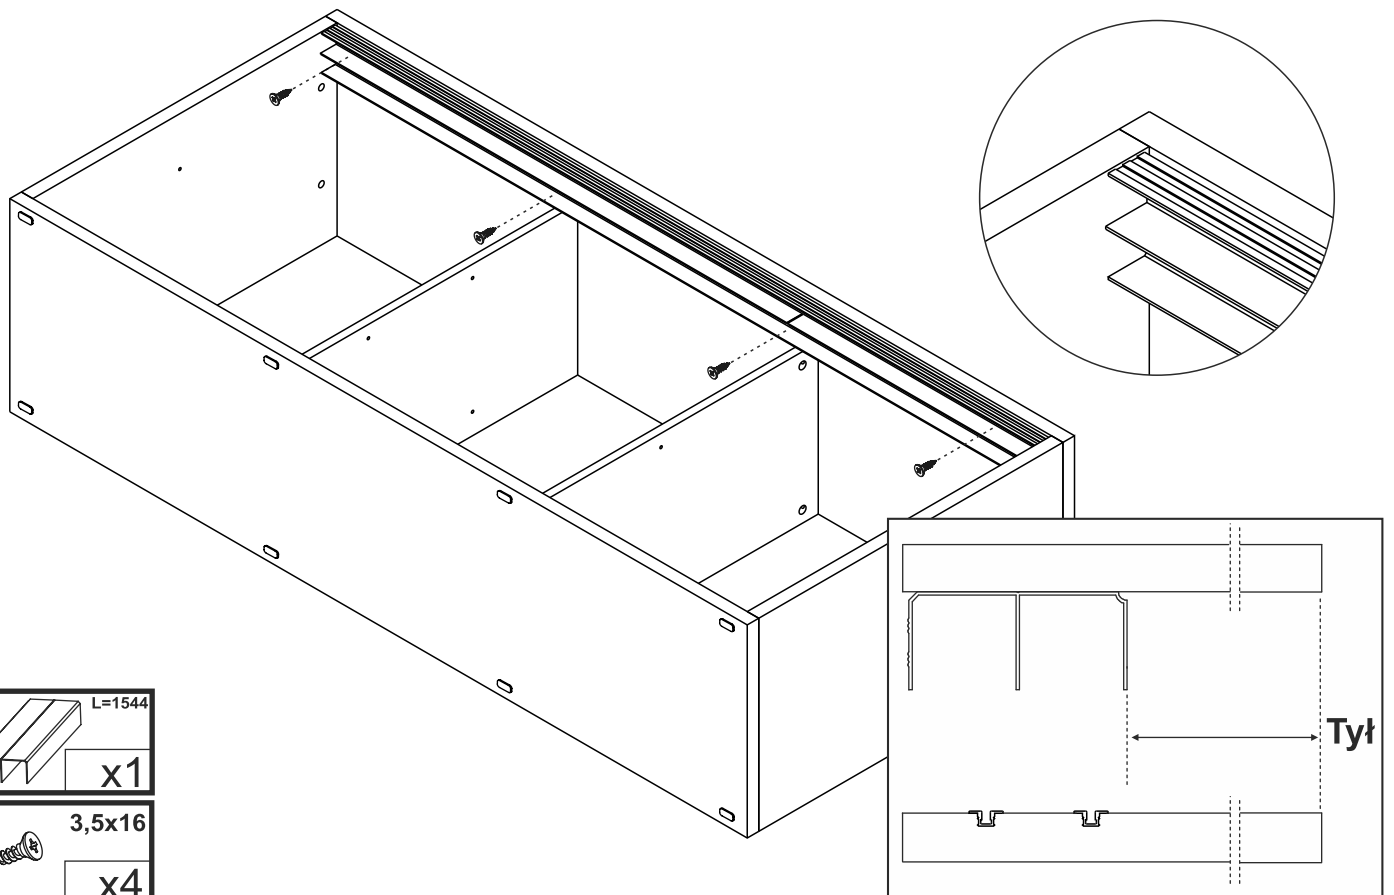

ZONDA - Z03

Regał niski z drzwiami

40  x8					
1  x16	2  15x12 x8	3  15x16 x8	4  8x35 x16	9  x16	16  x4
5  x1	7  x16	6  L=504 x4	18  3x16 x12	10  x90	17  3,5x16 x4
11  x6	12  x6	13  L=1544 x1	14  x2	15  L=625 x4	20  4x16 x18

Czas mont. - 140 min.

ZONDA - Z03

Regał niski z drzwiami

4 8x35
x16

1

1 x16

6 L=504
x4

2

3

40		x8
2		15x12 x8
7		x16
5		x1
3		15x16 x8

4

13		L=1544 x1
17		3,5x16 x4

10
x90

5

9
x16

6