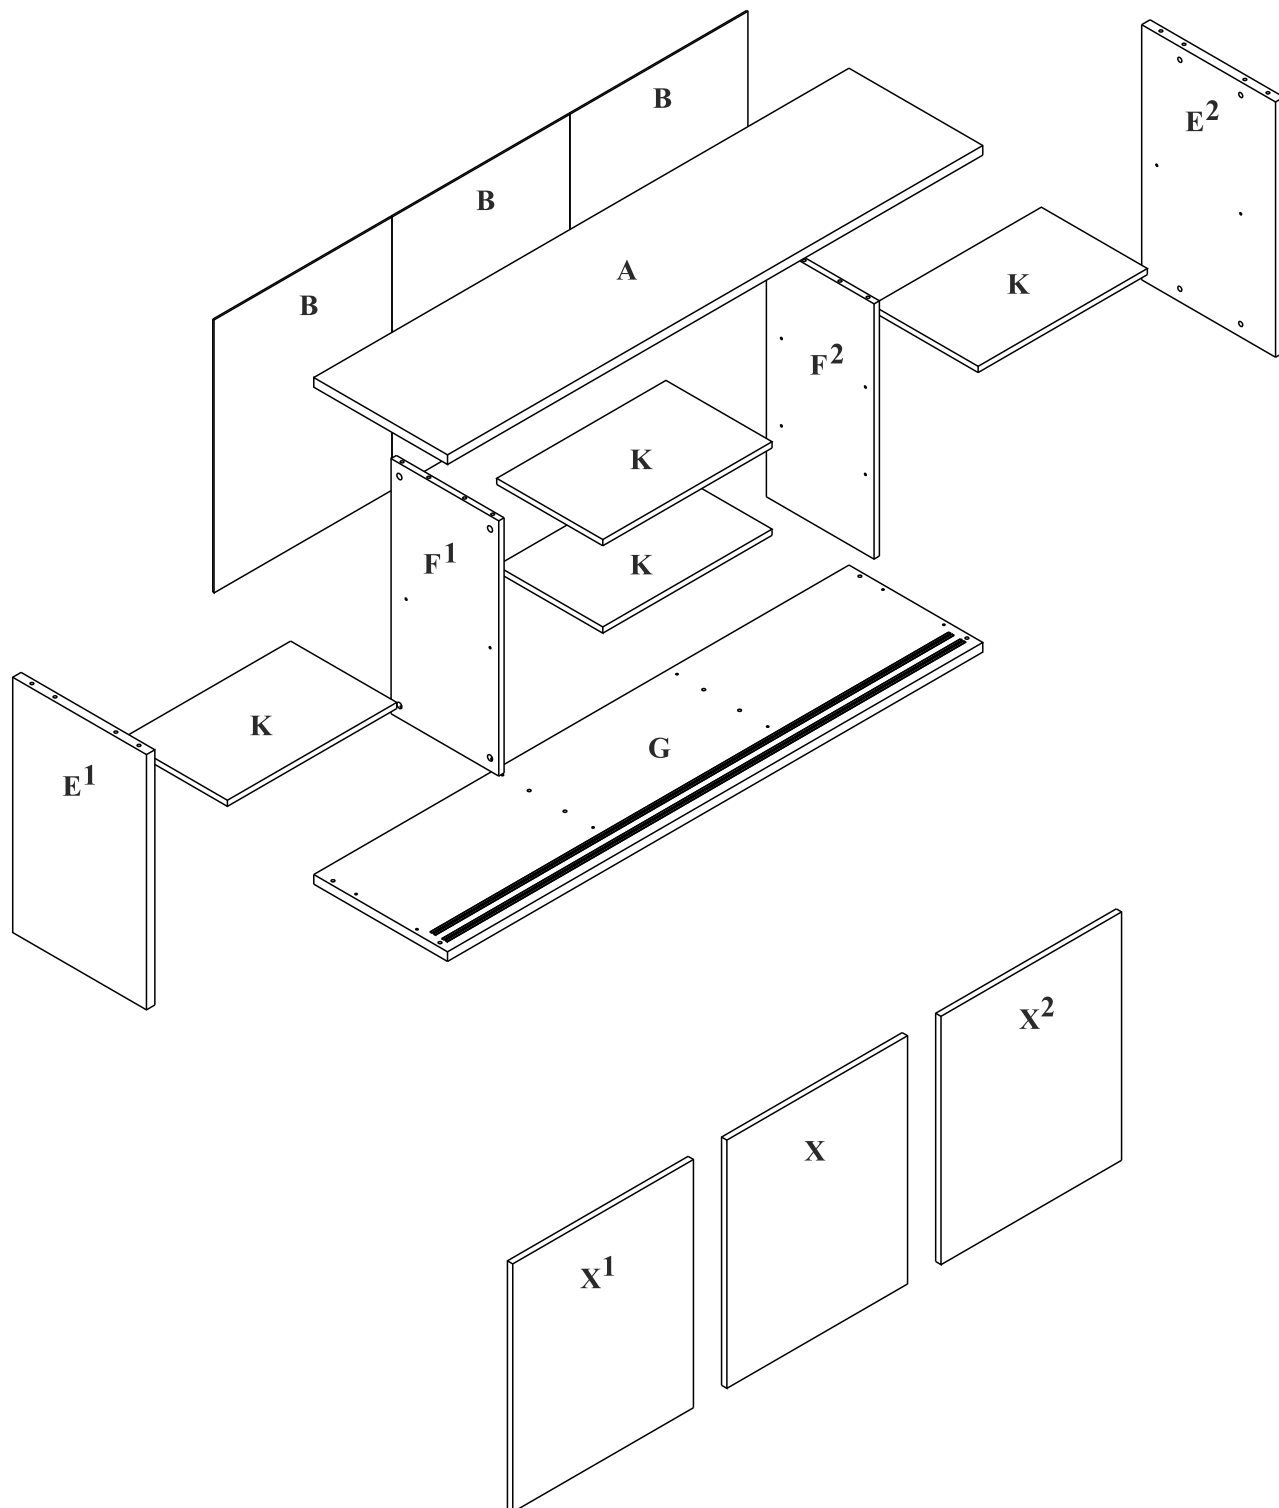

ZONDA - Z03

Regał niski z drzwiami

40  x8					
1  x16	2  15x12 x8	3  15x16 x8	4  8x35 x16	9  x16	16  x4
5  x1	7  x16	6  L=504 x4	18  3x16 x12	10  x90	17  3,5x16 x4
11  x6	12  x6	13  L=1544 x1	14  x2	15  L=625 x4	20  4x16 x18

Czas mont. - 140 min.

ZONDA - Z03

Regał niski z drzwiami

4 8x35
x16

1

1 x16

6 L=504
x4

2

3

40		x8
2		15x12 x8
7		x16
5		x1
3		15x16 x8

4

13		L=1544 x1
17		3,5x16 x4

10
x90

5

9
x16

6

15 L=625
x4

8

9

16
x4

20 4x16
x6

1

2

14  x2