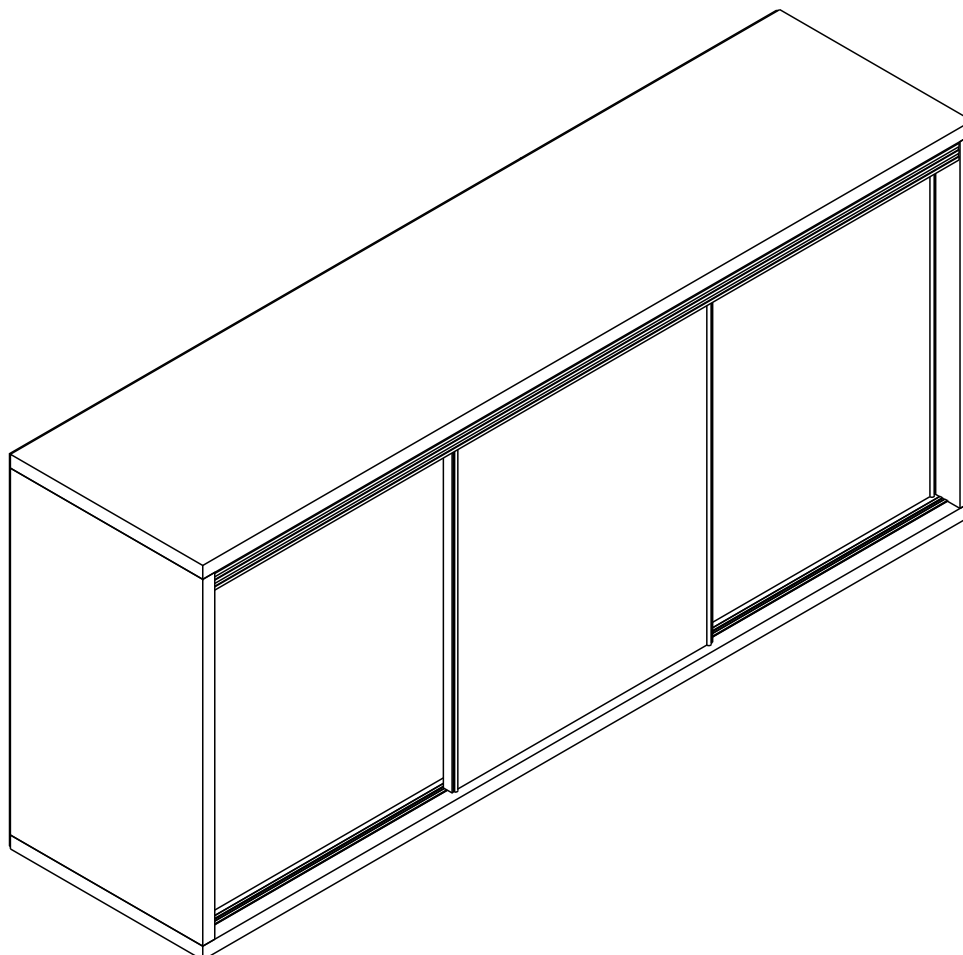

ZONDA - Z03

Regał niski z drzwiami

40  x8					
1  x16	2  15x12 x8	3  15x16 x8	4  8x35 x16	9  x16	16  x4
5  x1	7  x16	6  L=504 x4	18  3x16 x12	10  x90	17  3,5x16 x4
11  x6	12  x6	13  L=1544 x1	14  x2	15  L=625 x4	20  4x16 x18

Czas mont. - 140 min.

ZONDA - Z03

Regał niski z drzwiami

4 8x35
x16

1

1 x16

6 L=504
x4

2

3

40		x8
2		15x12 x8
7		x16
5		x1
3		15x16 x8

4

13		L=1544 x1
17		3,5x16 x4

10
x90

5

9
x16

6