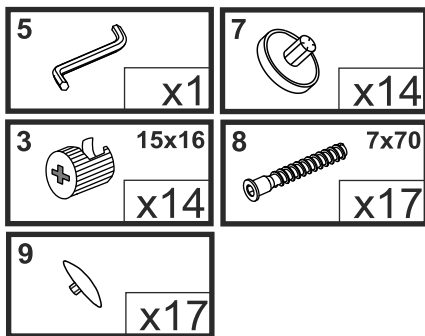

ZONDA - Z01

Regał prawy

Czas mont. - 90 min.

ZONDA - Z01

Regał prawy

4		8x35
		x14

3

2		15x12	x4
3		15x16	x8
40			x8
7			x12
5			x1

4

**Montować zaczynając
od górnej półki**