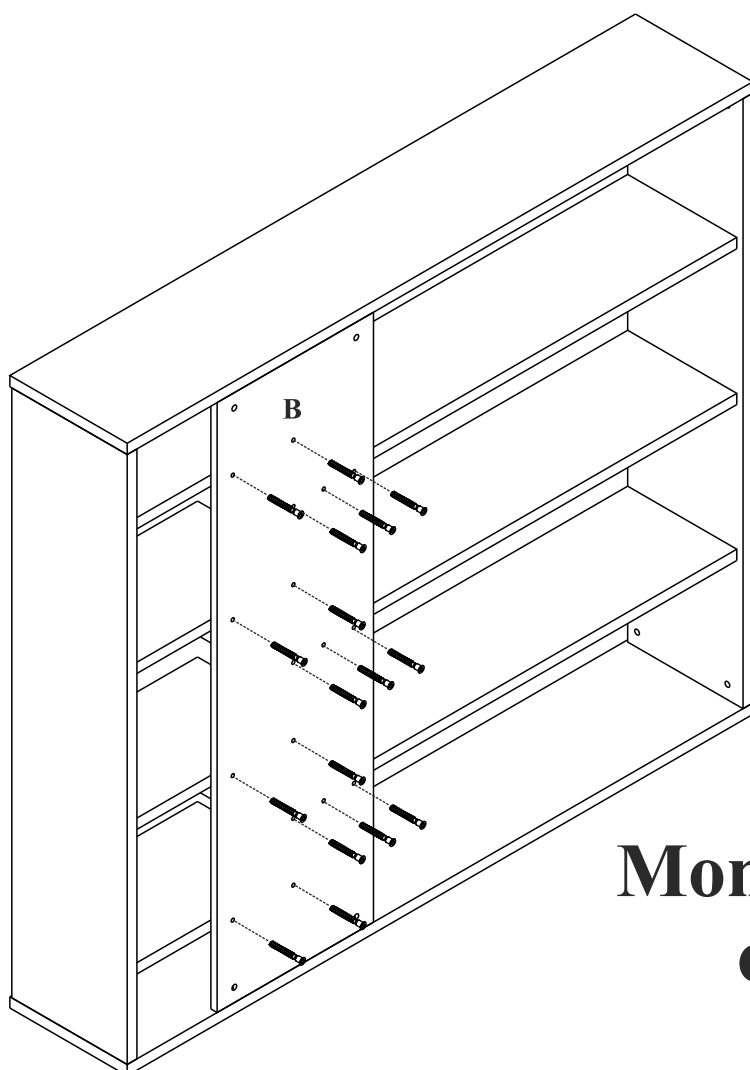

ZONDA - Z01

Regał prawy

Czas mont. - 90 min.

ZONDA - Z01

Regał prawy

4		8x35
		x14

3

2		15x12	x4
3		15x16	x8
40			x8
7			x12
5			x1

4

**Montować zaczynając
od górnej półki**