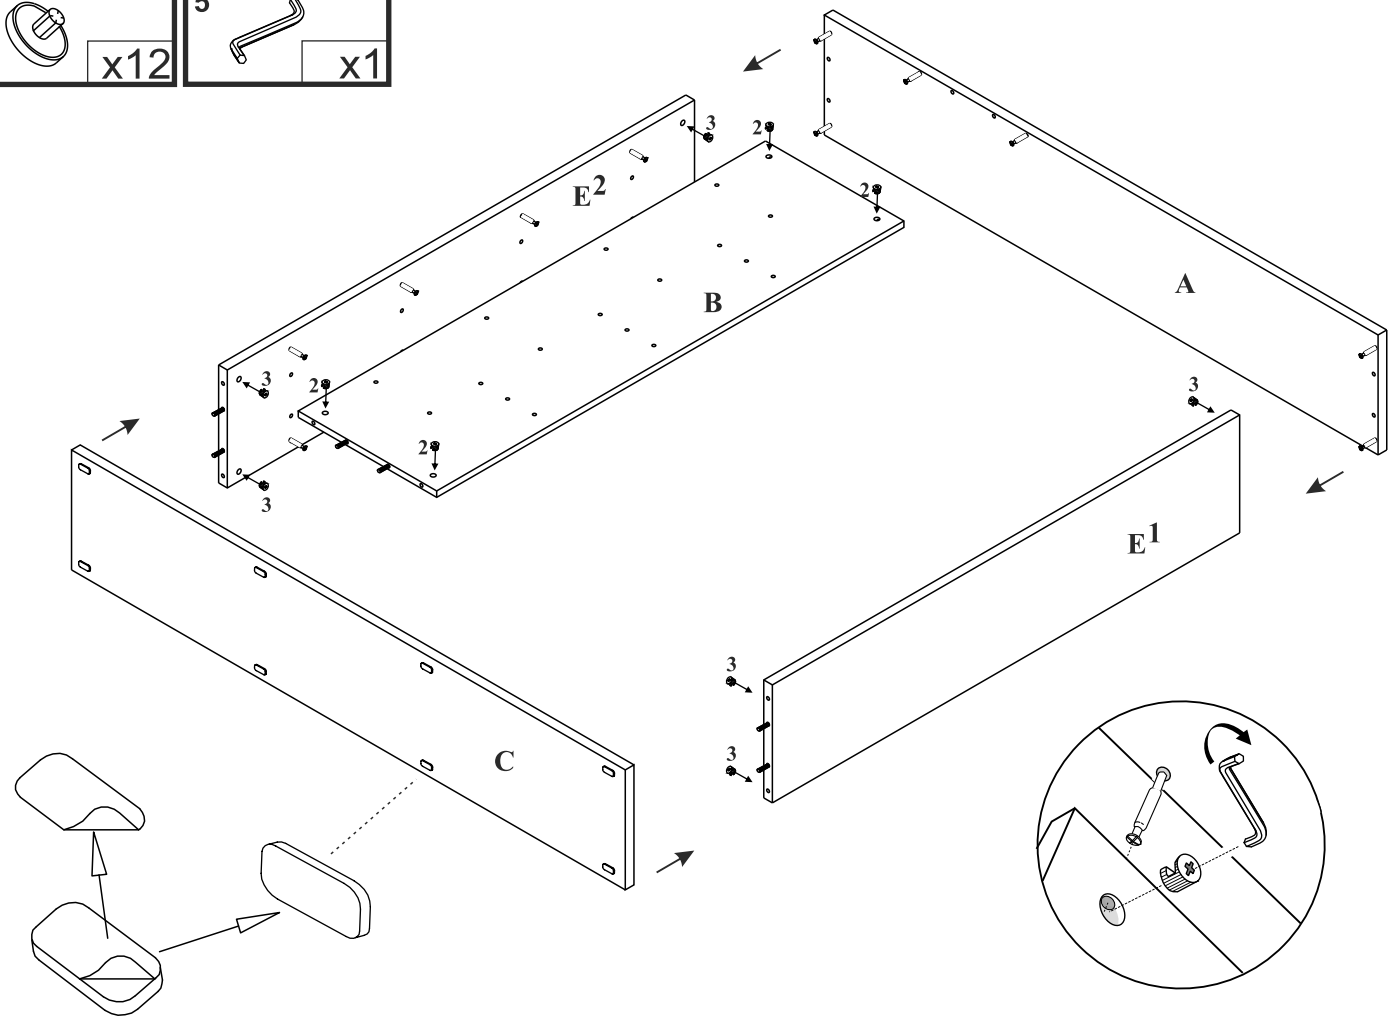

ZONDA - Z01

Regał prawy

Czas mont. - 90 min.

ZONDA - Z01

Regał prawy

4		8x35
		x14

3

2		15x12	x4
3		15x16	x8
40			x8
7			x12
5			x1

4

**Montować zaczynając
od górnej półki**