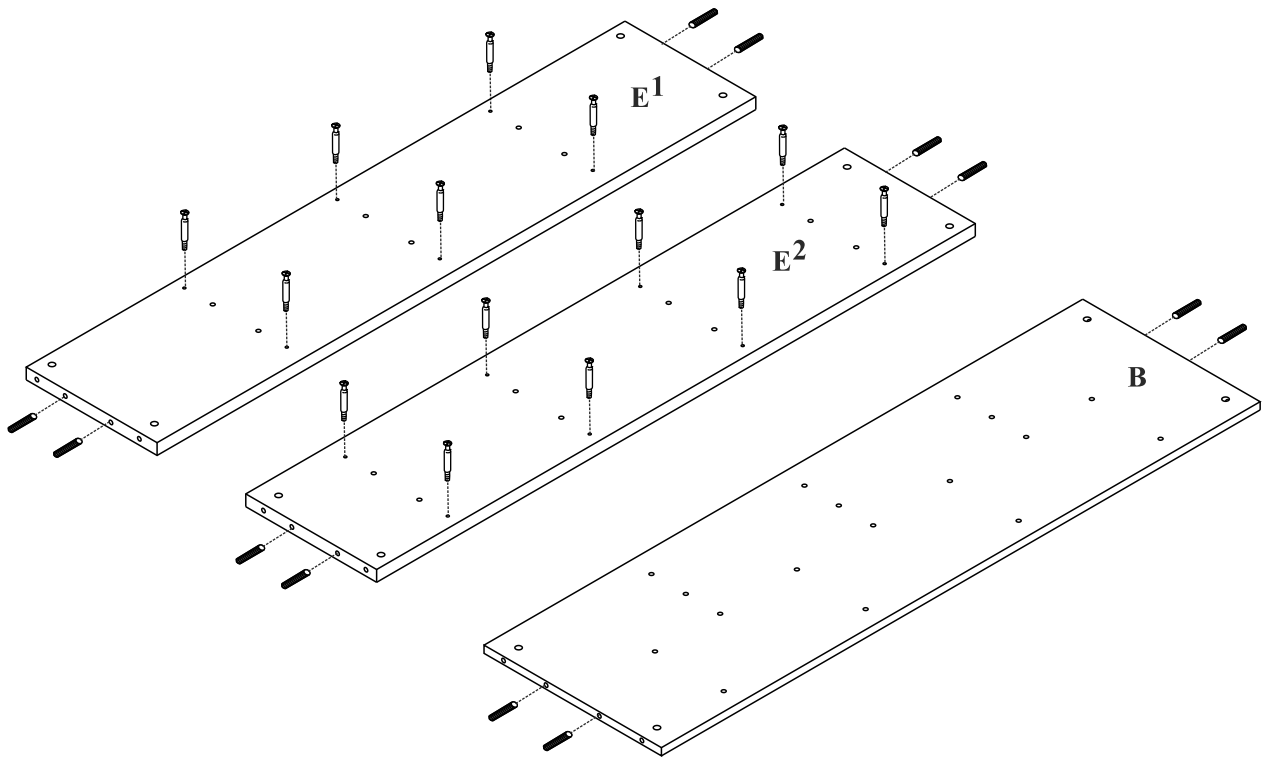

ZONDA - Z01

Regał prawy

Czas mont. - 90 min.

ZONDA - Z01

Regał prawy

4		8x35
		x14

3

2		15x12	x4
3		15x16	x8
40			x8
7			x12
5			x1

4

**Montować zaczynając
od górnej półki**