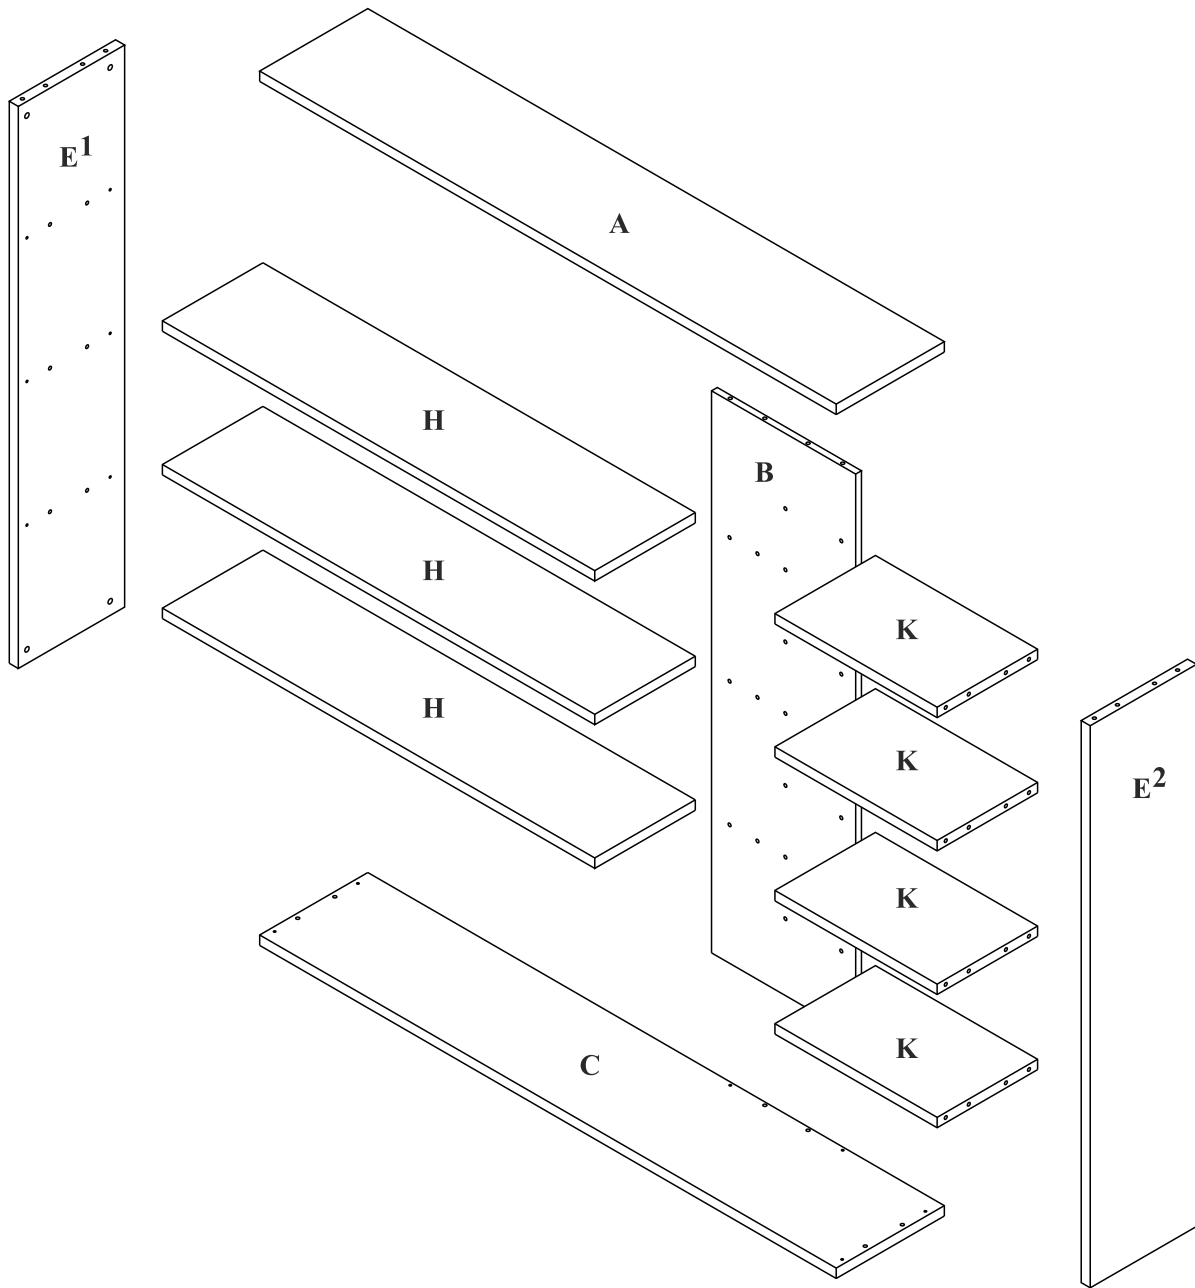

ZONDA - Z01

Regał prawy

Czas mont. - 90 min.

ZONDA - Z01

Regał prawy

4		8x35
		x14

3

2		15x12	x4
3		15x16	x8
40			x8
7			x12
5			x1

4

**Montować zaczynając
od górnej półki**