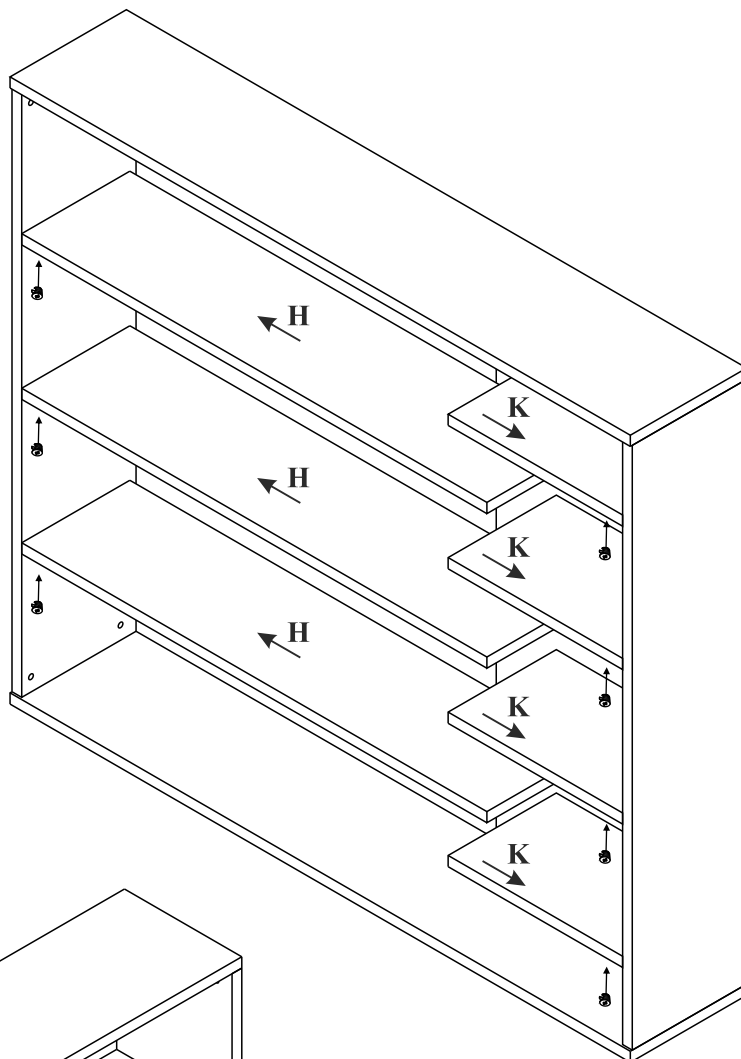

ZONDA - Z01

Regał prawy

Czas mont. - 90 min.

ZONDA - Z01

Regał prawy

4		8x35
		x14

3

2		15x12	x4
3		15x16	x8
40			x8
7			x12
5			x1

4

**Montować zaczynając
od górnej półki**