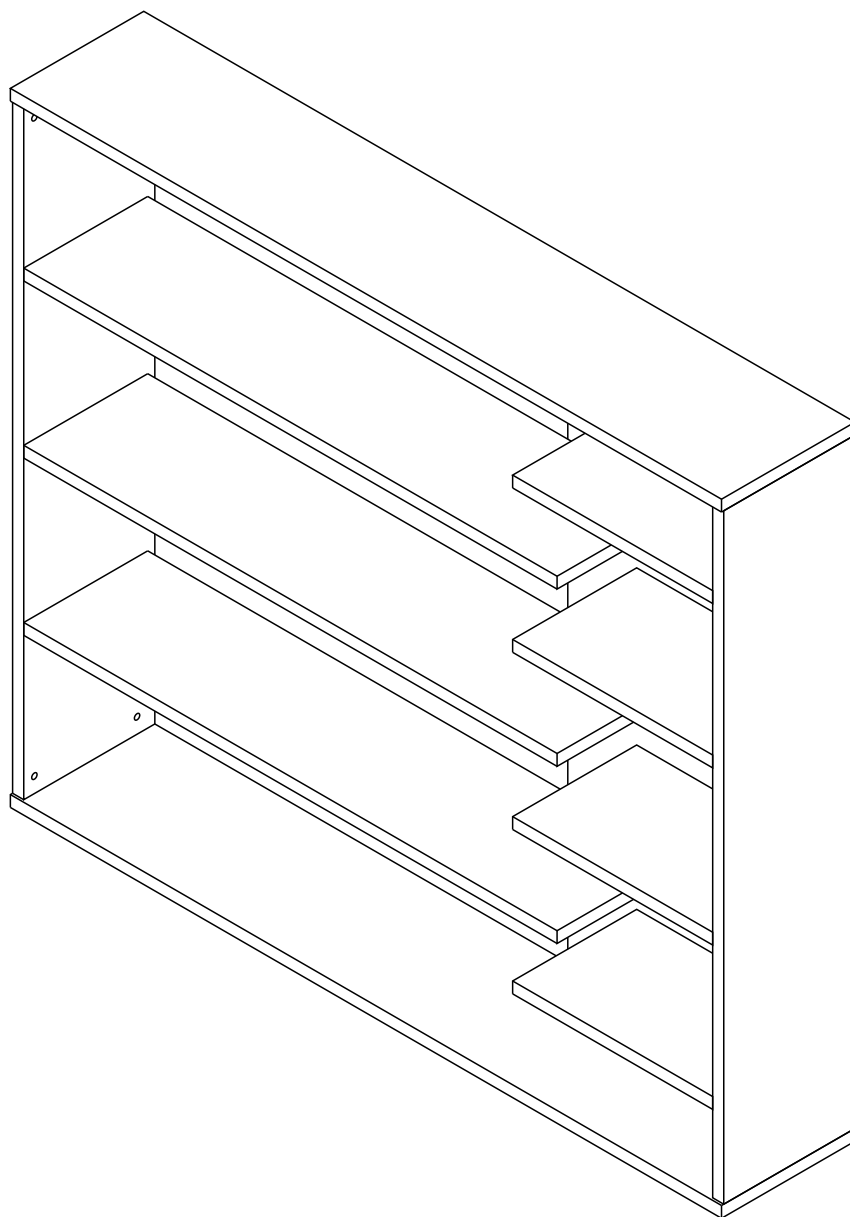

ZONDA - Z01

Regał prawy

Czas mont. - 90 min.

ZONDA - Z01

Regał prawy

4		8x35
		x14

3

2		15x12	x4
3		15x16	x8
40			x8
7			x12
5			x1

4

**Montować zaczynając
od górnej półki**