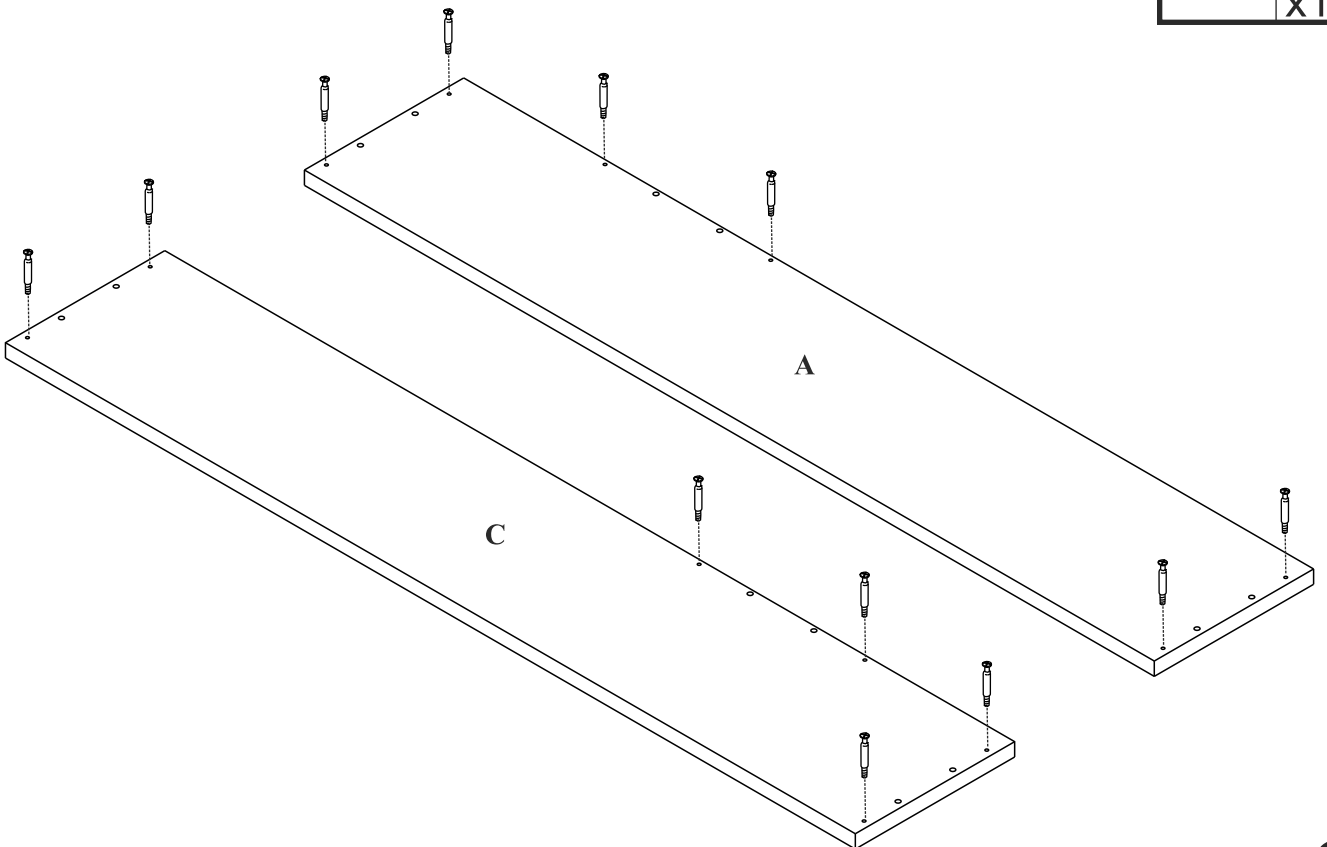

ZONDA - Z01

Regał prawy

Czas mont. - 90 min.

ZONDA - Z01

Regał prawy

4		8x35
		x14

3

2		15x12	x4
3		15x16	x8
40			x8
7			x12
5			x1

4

**Montować zaczynając
od górnej półki**