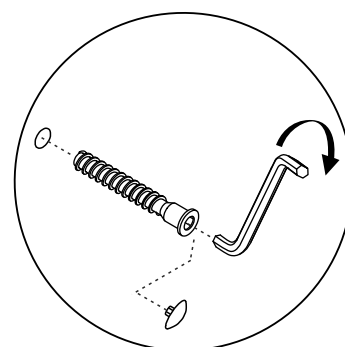

ZONDA - Z01

Regał prawy

Czas mont. - 90 min.

ZONDA - Z01

Regał prawy

4		8x35
		x14

3

2		15x12	x4
3		15x16	x8
40			x8
7			x12
5			x1

4

**Montować zaczynając
od górnej półki**