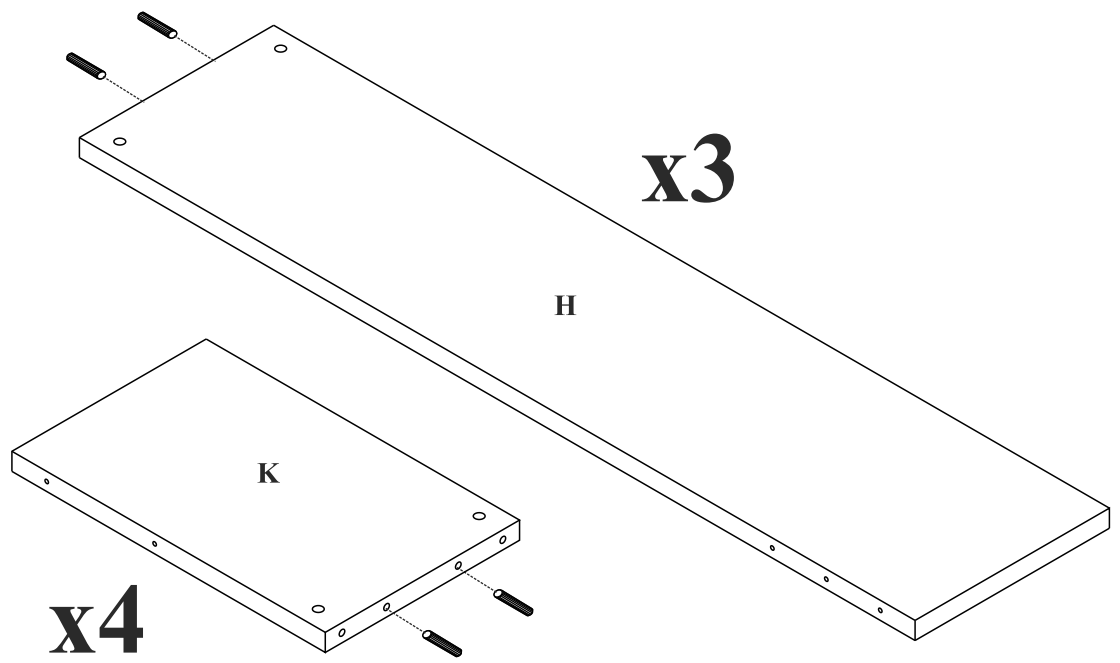

ZONDA - Z01

Regał prawy

Czas mont. - 90 min.

ZONDA - Z01

Regał prawy

4		8x35
		x14

3

2		15x12	x4
3		15x16	x8
40			x8
7			x12
5			x1

4

**Montować zaczynając
od górnej półki**