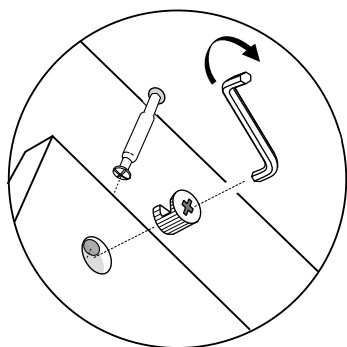

ZONDA - Z01

Regał prawy

Czas mont. - 90 min.

ZONDA - Z01

Regał prawy

4		8x35
		x14

3

2		15x12	x4
3		15x16	x8
40			x8
7			x12
5			x1

4

**Montować zaczynając
od górnej półki**