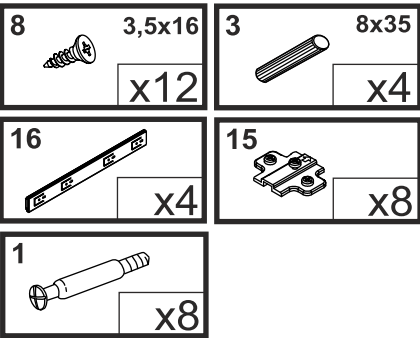

FINEZJA - F22

Witryna 2 drz.

1  x20	2  x20	3  8x35 x47	4  4x22 x6	5  x80	6  x6
7  x24	8  3,5x16 x40	3  x20	10  x6	11  x1	12  x1
13  x8	16  x4	15  x8	20  x4		

Czas mont. - 200 min.

FINEZJA - F22

Witryna 2 drz.

3 8x35
x4

3

3 8x35 x11
1 1 x8 x8

4

5

6

7

3		8x35
		x12
11		
		x1

5		x60
---	---	-----

8

10		x2
4		x2
13		x8
8		x16

20		x4
1		x4
2		x4
3		x16
4		x4
5		x20
3		x4
10		x4
12		x1