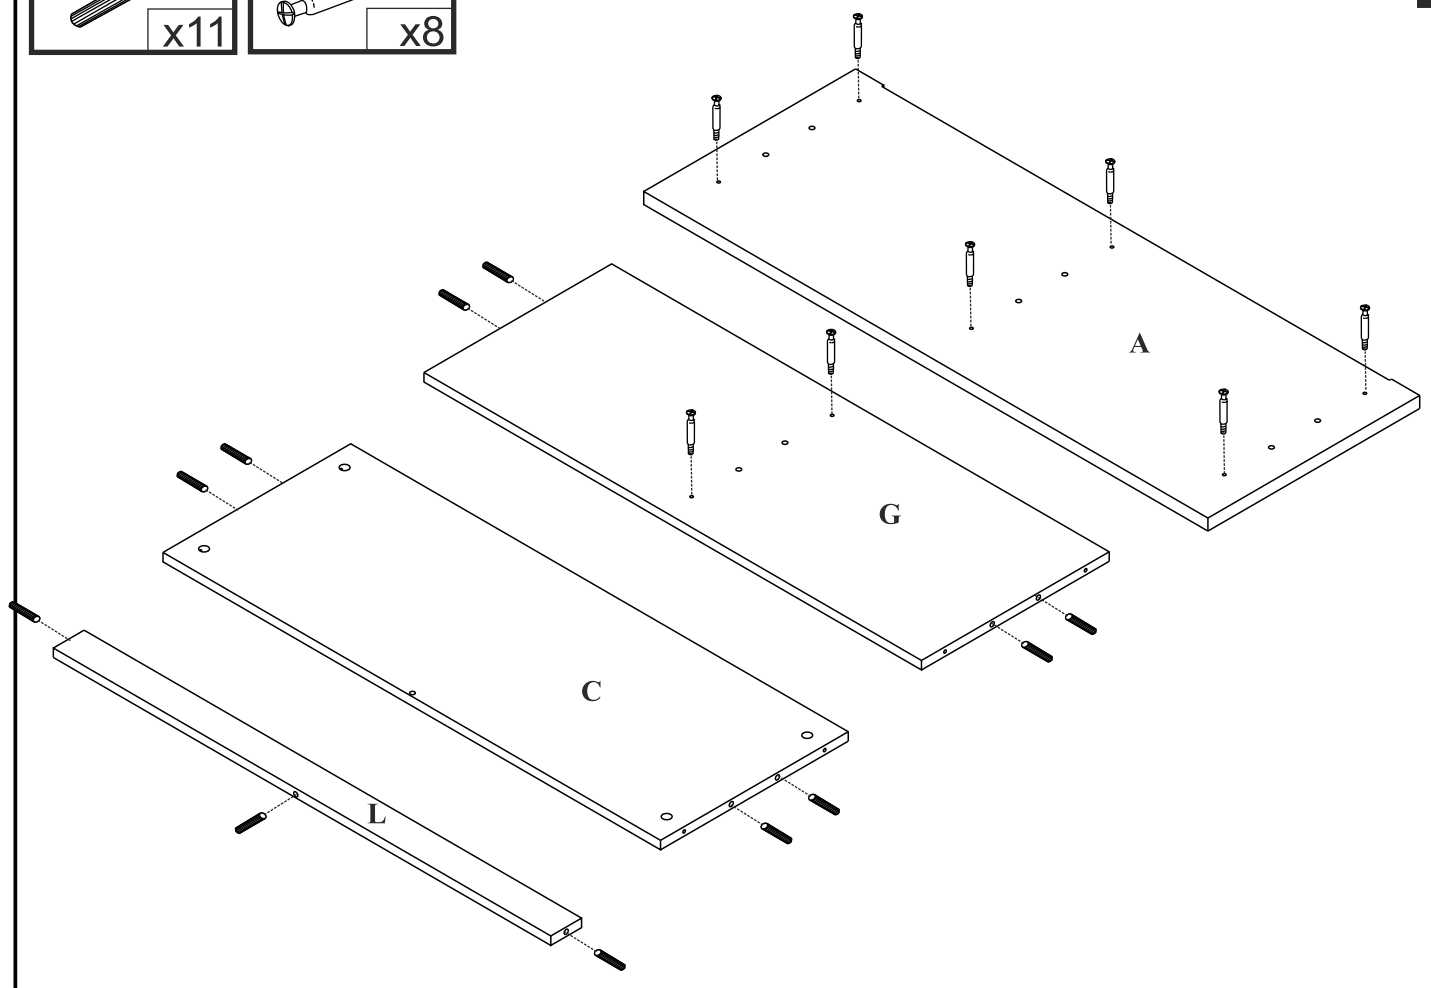

FINEZJA - F22

Witryna 2 drz.

1  x20	2  x20	3  8x35 x47	4  4x22 x6	5  x80	6  x6
7  x24	8  3,5x16 x40	3  x20	10  x6	11  x1	12  x1
13  x8	16  x4	15  x8	20  x4		

Czas mont. - 200 min.

FINEZJA - F22

Witryna 2 drz.

3 8x35
x4

3

3 8x35 x11
1 1 x8 x8

4

5

6

7

3		8x35
		x12
11		
		x1

5		x60
---	---	-----

8

10		x2
4		x2
13		x8
8		x16

20		x4
1		x4
2		x4
3		x16
4		x4
5		x20
3		x4
10		x4
12		x1