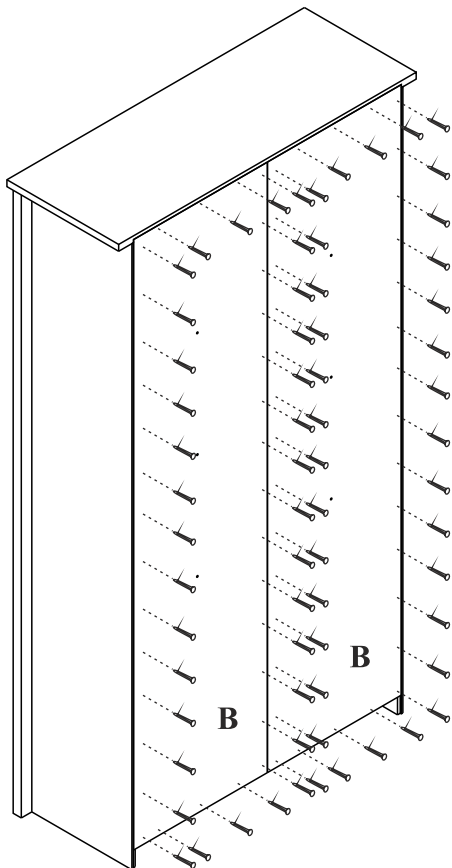

FINEZJA - F22

Witryna 2 drz.

1  x20	2  x20	3  8x35 x47	4  4x22 x6	5  x80	6  x6
7  x24	8  3,5x16 x40	3  x20	10  x6	11  x1	12  x1
13  x8	16  x4	15  x8	20  x4		

Czas mont. - 200 min.

FINEZJA - F22

Witryna 2 drz.

3 8x35
x4

3

3 8x35 x11
1 1 x8 x8

4

5

6

7

3		8x35
		x12
11		
		x1

5		x60
---	---	-----

8

10		x2
4		x2
13		x8
8		x16

20		x4
1		x4
2		x4
3		x16
4		x4
5		x20
3		x4
10		x4
12		x1