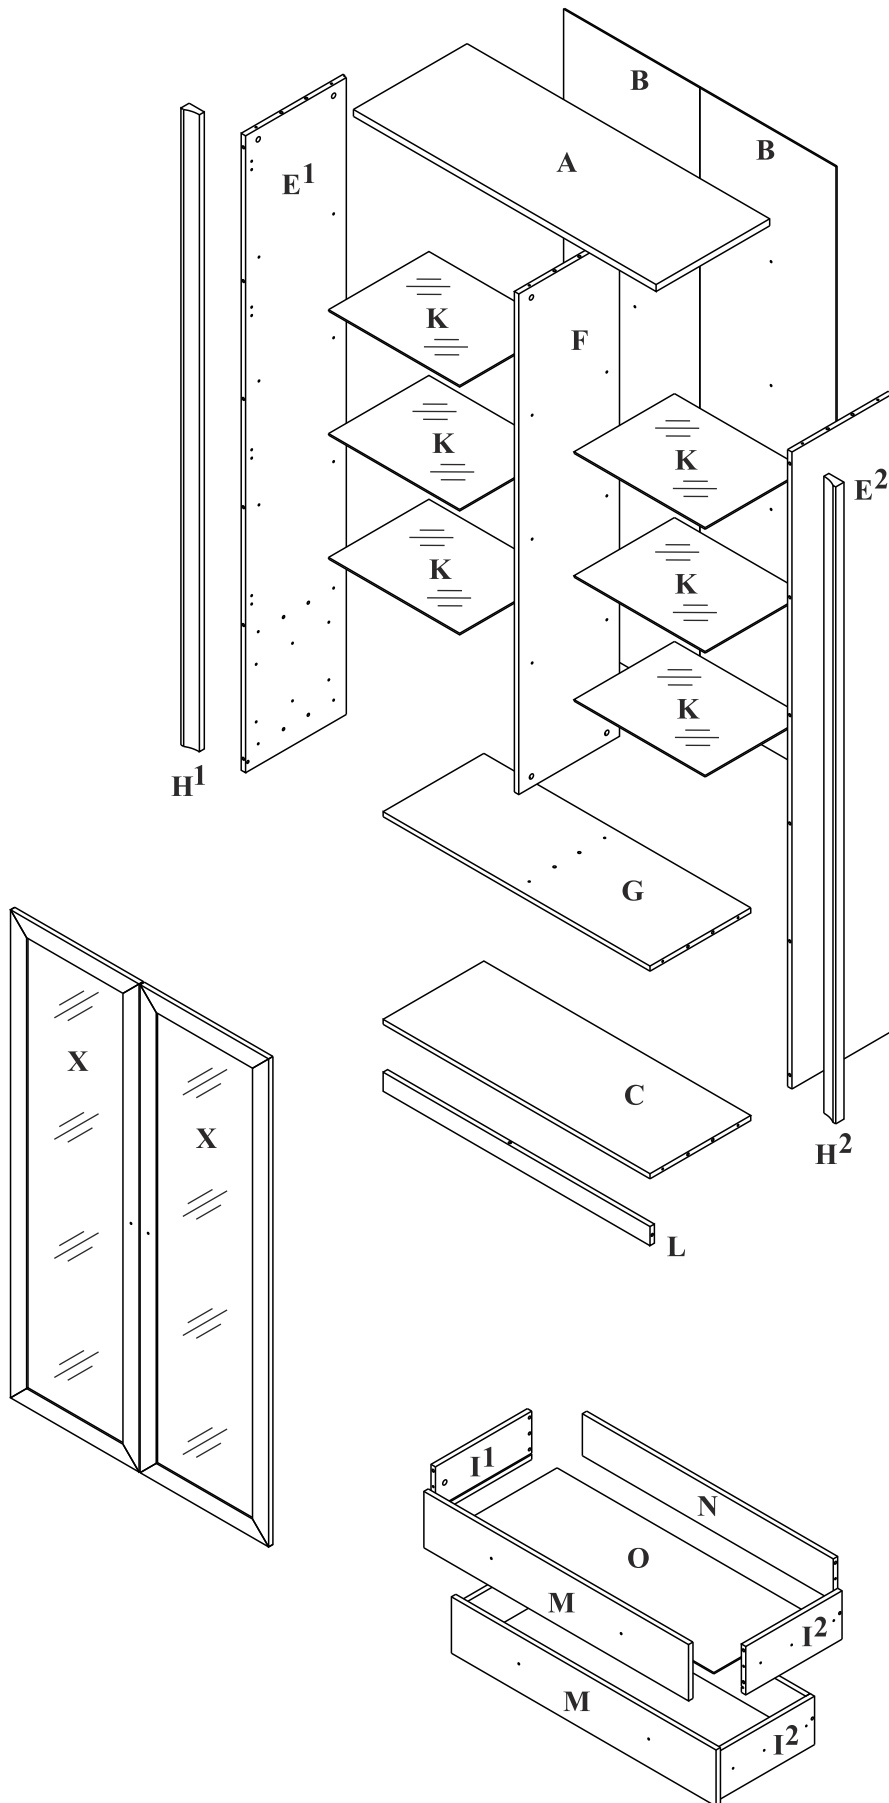

FINEZJA - F22

Witryna 2 drz.

1  x20	2  x20	3  8x35 x47	4  4x22 x6	5  x80	6  x6
7  x24	8  3,5x16 x40	3  x20	10  x6	11  x1	12  x1
13  x8	16  x4	15  x8	20  x4		

Czas mont. - 200 min.

FINEZJA - F22

Witryna 2 drz.

3 8x35
x4

3

3 8x35 x11
1 1 x8 x8

4

5

6

7

3		8x35
		x12
11		
		x1

5		x60
---	---	-----

8

10		x2
4		x2
13		x8
8		x16

20		x4
1		x4
2		x4
3		x16
4		x4
5		x20
3		x4
10		x4
12		x1