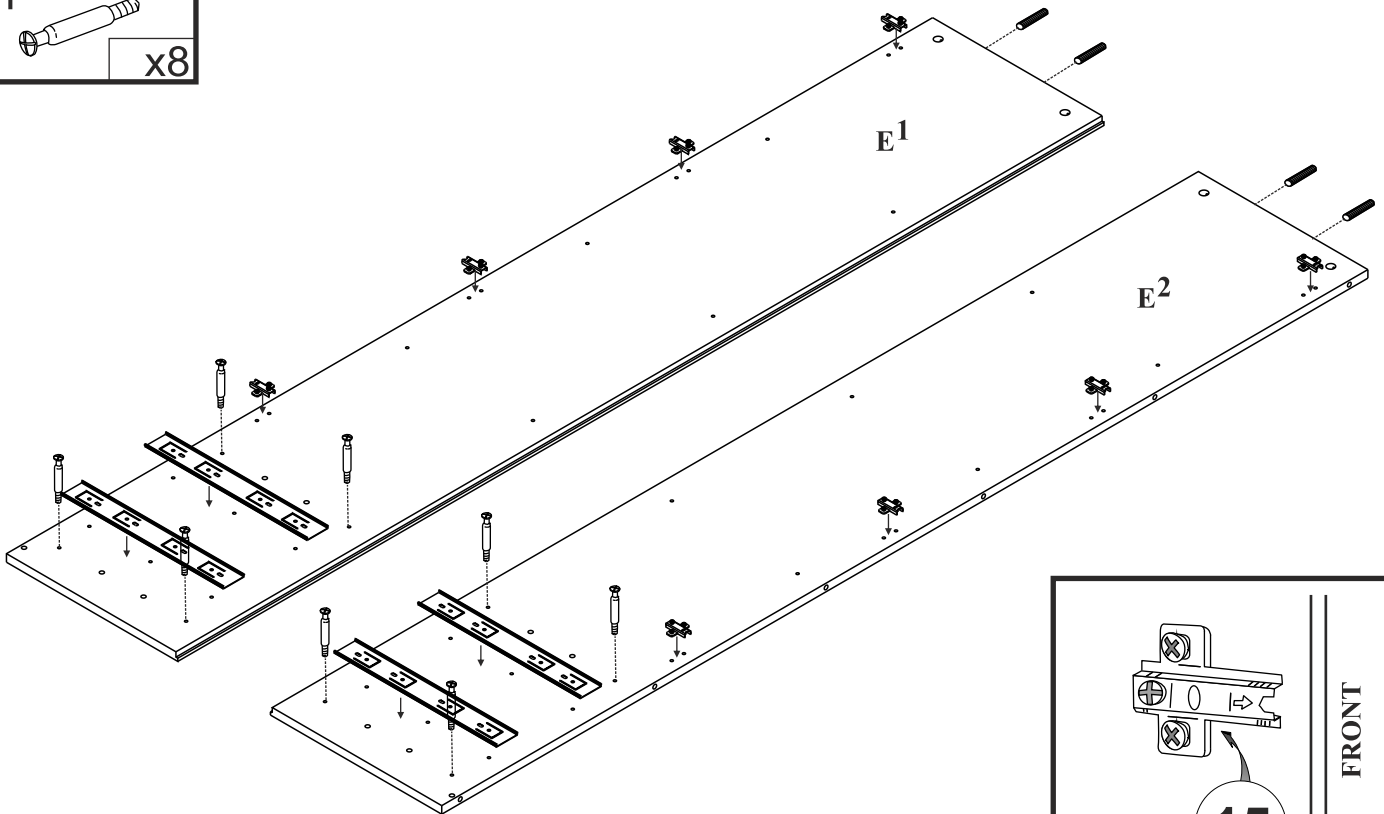

FINEZJA - F22

Witryna 2 drz.

1  x20	2  x20	3  8x35 x47	4  4x22 x6	5  x80	6  x6
7  x24	8  3,5x16 x40	3  x20	10  x6	11  x1	12  x1
13  x8	16  x4	15  x8	20  x4		

Czas mont. - 200 min.

FINEZJA - F22

Witryna 2 drz.

3 8x35
x4

3

3 8x35 x11
1 1 x8 x8

4

5

6

7

3		8x35
		x12
11		
		x1

5		x60
---	---	-----

8

10		x2
4		x2
13		x8
8		x16

20		x4
1		x4
2		x4
3		x16
4		x4
5		x20
3		x4
10		x4
12		x1