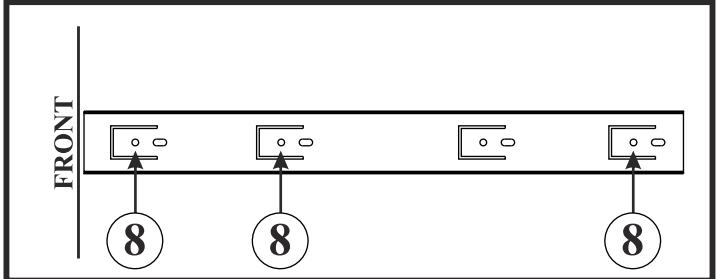

FINEZJA - F22

Witryna 2 drz.

1  x20	2  x20	3  8x35 x47	4  4x22 x6	5  x80	6  x6
7  x24	8  3,5x16 x40	3  x20	10  x6	11  x1	12  x1
13  x8	16  x4	15  x8	20  x4		

Czas mont. - 200 min.

FINEZJA - F22

Witryna 2 drz.

3 8x35
x4

3

3 8x35 x11
1 1 x8 x8

4

5

6

7

3		8x35
		x12
11		
		x1

5		x60
---	---	-----

8

10		x2
4		x2
13		x8
8		x16

20		x4
1		x4
2		x4
3		x16
4		x4
5		x20
3		x4
10		x4
12		x1