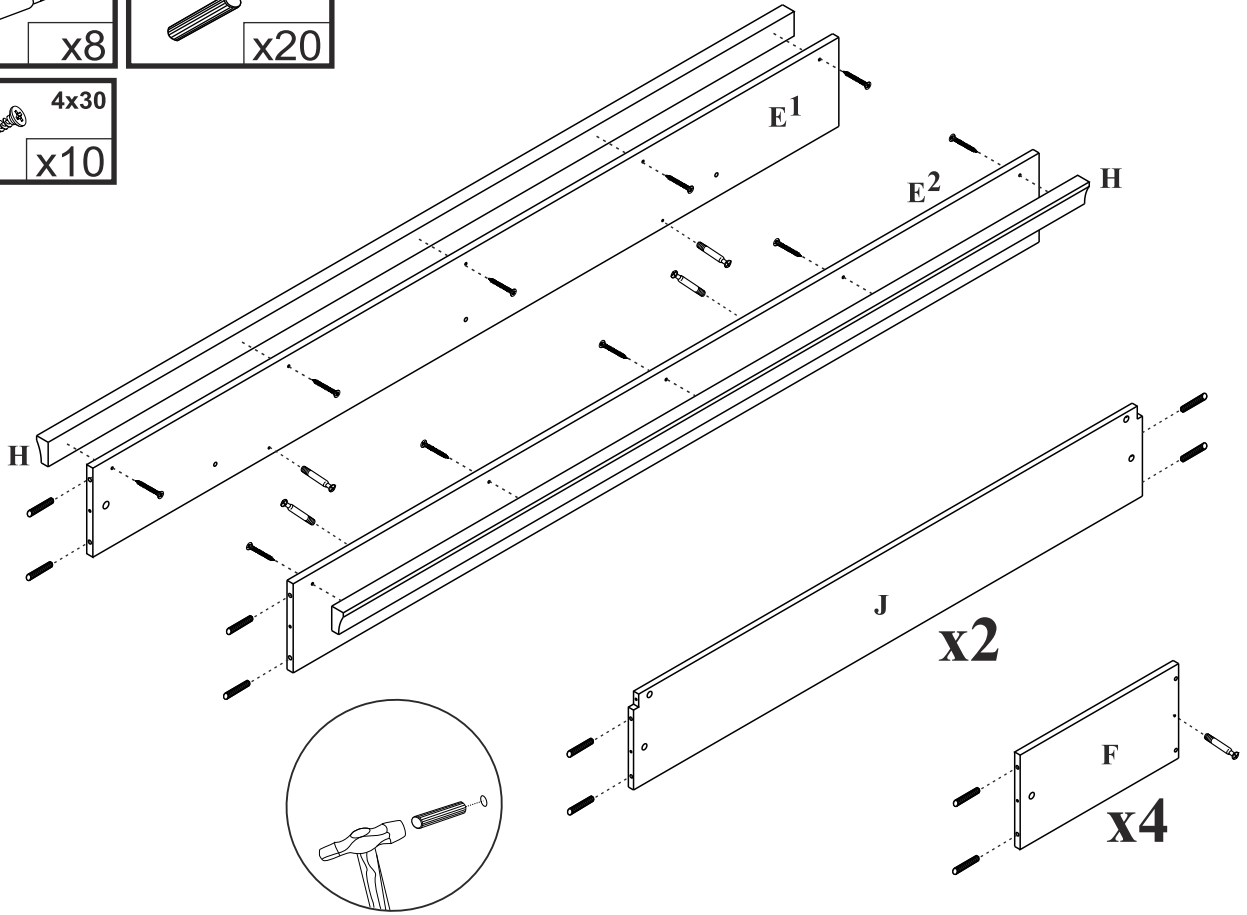

FINEZJA - F21

Łóżko

1  x38	2  x38	3  8x35 x60	4  8x40 x10	6  4x30 x23
20  x4	8  3,5x16 x16	12  x1	5  x4	7  x8

Czas mont. - 120 min.

FINEZJA - F21

Łóżko

2  x8

3

2  x6

12  x1

20  x4

5  x4

4

5

x2

6

x2

x2

x2

7

8

4  8x40
x10

9

10