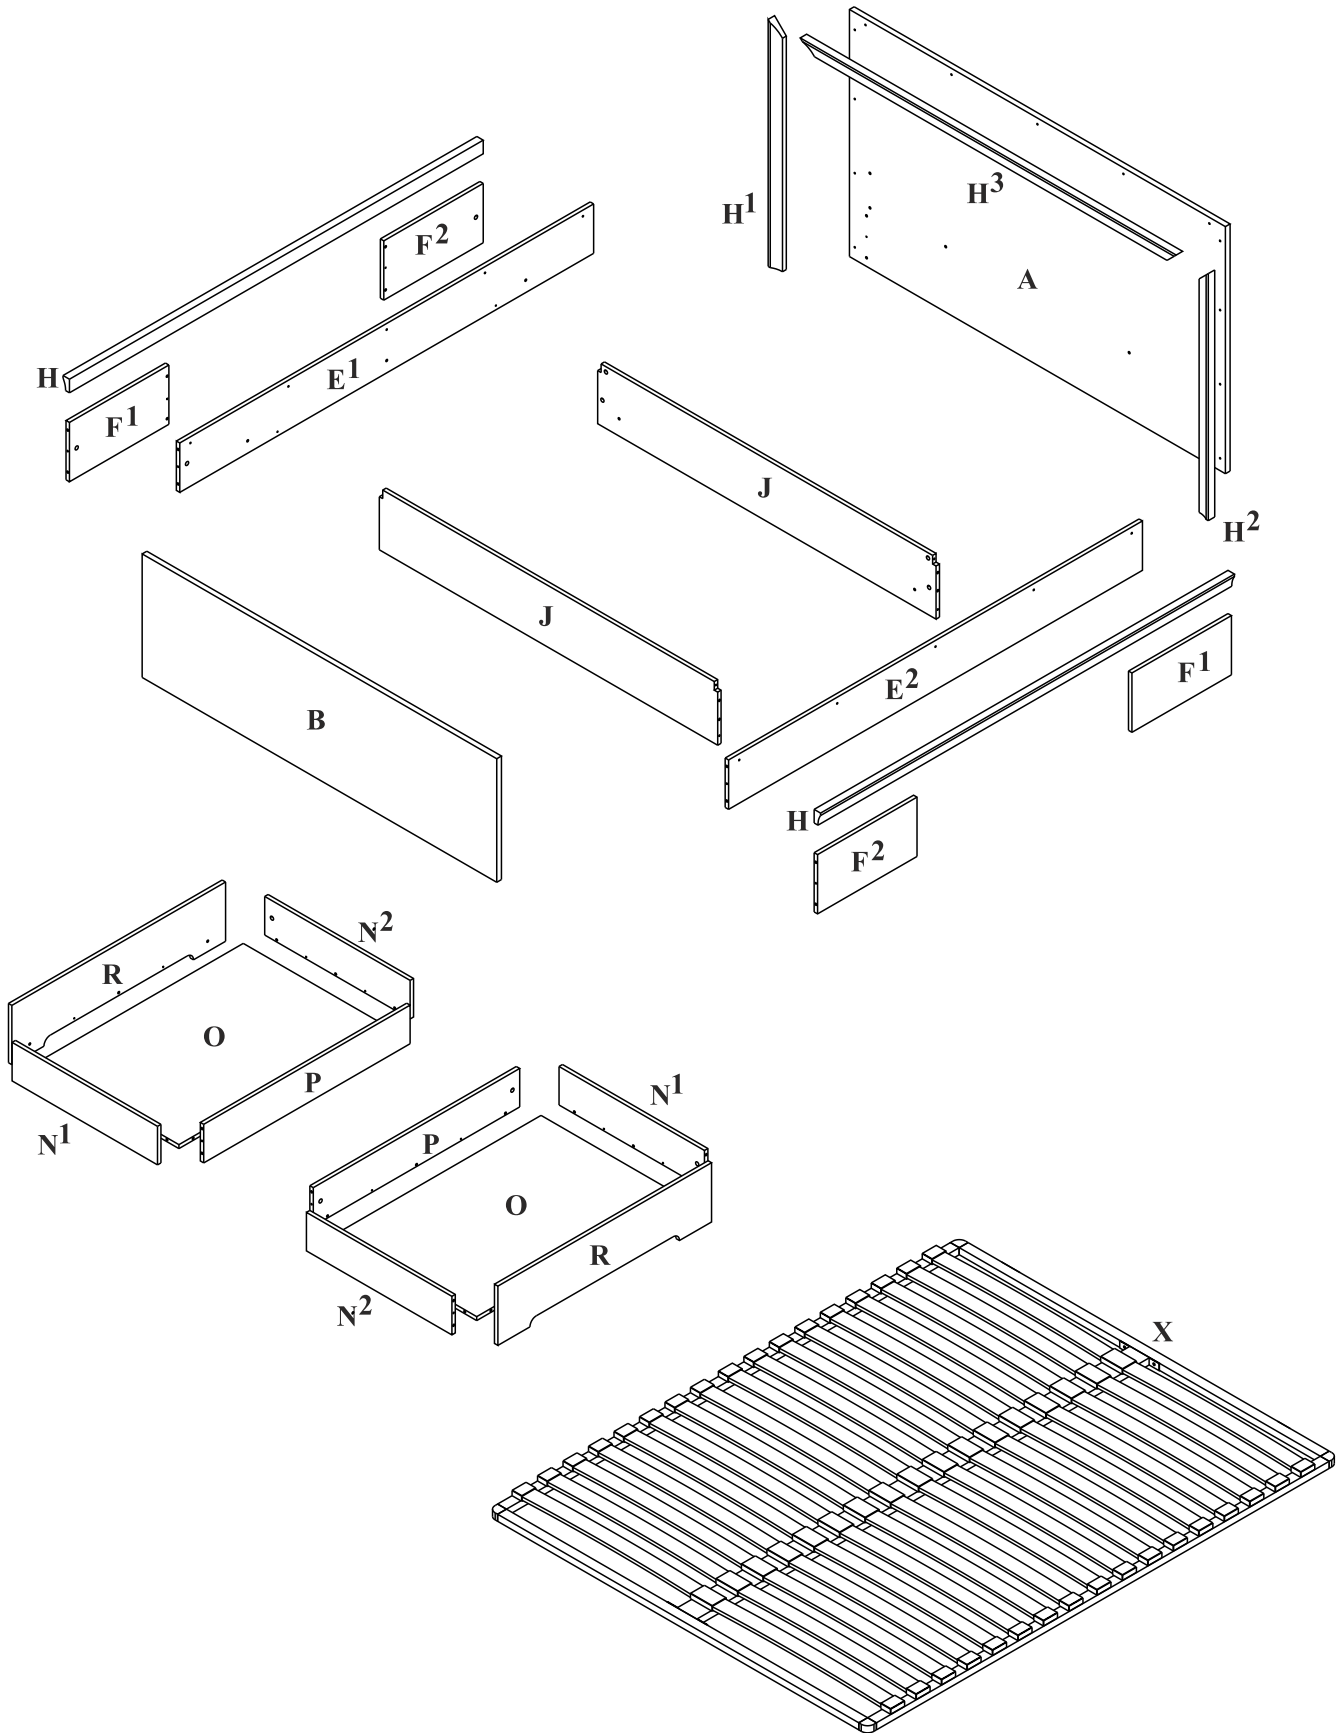

FINEZJA - F21

Łóżko

1  x38	2  x38	3  8x35 x60	4  8x40 x10	6  4x30 x23
20  x4	8  3,5x16 x16	12  x1	5  x4	7  x8

Czas mont. - 120 min.

FINEZJA - F21

Łóżko

2  x8

3

2  x6

12  x1

20  x4

5  x4

4

5

x2

6

x2

x2

x2

7

8

4  8x40
x10

9

10